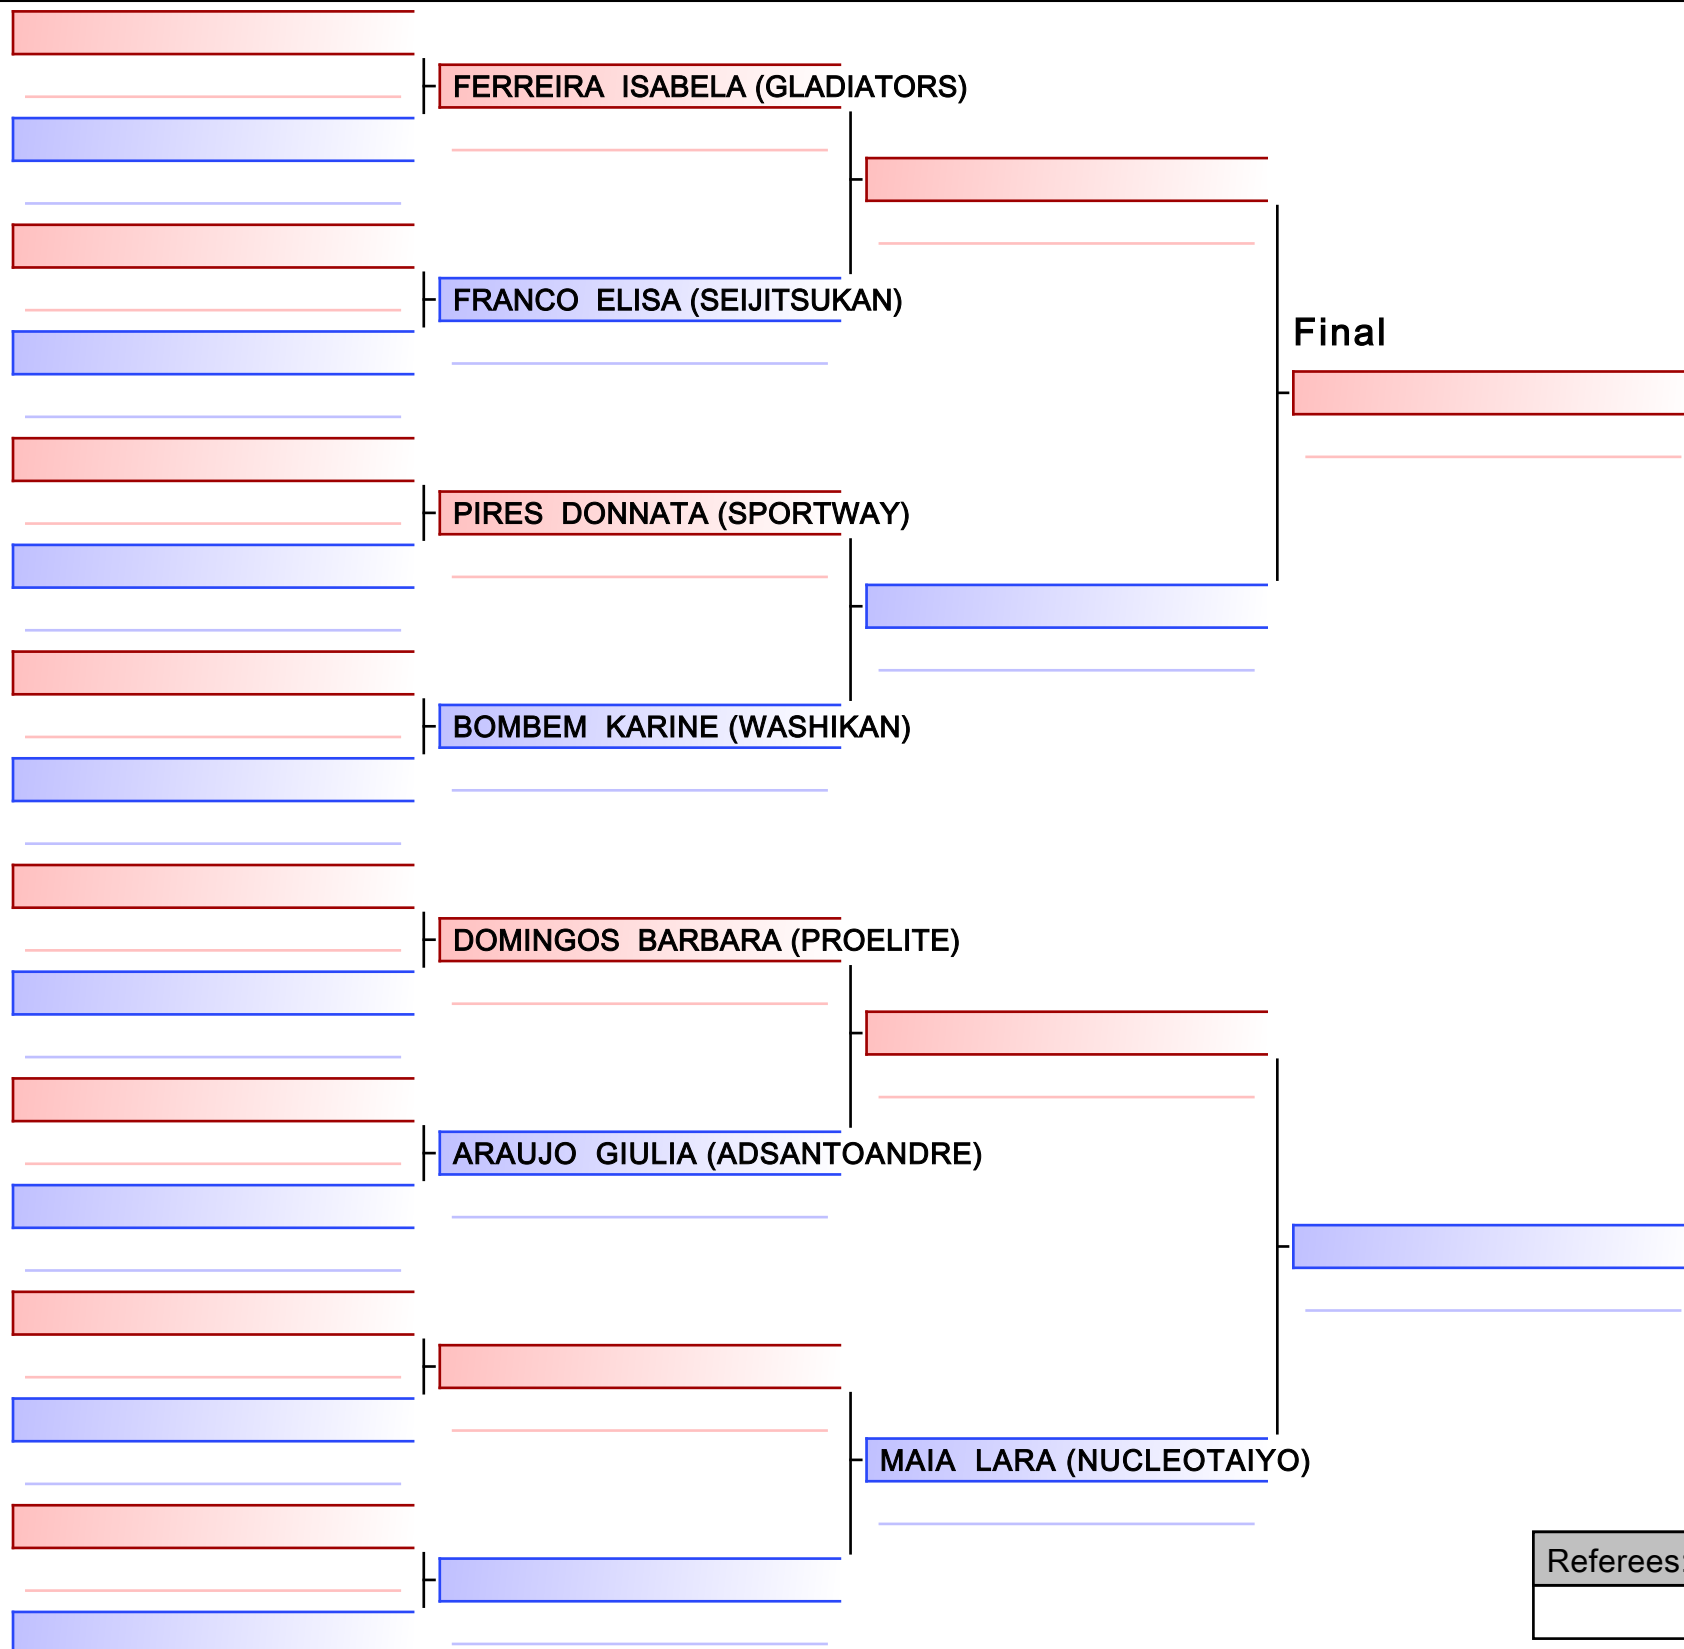

[Original]

Referees: