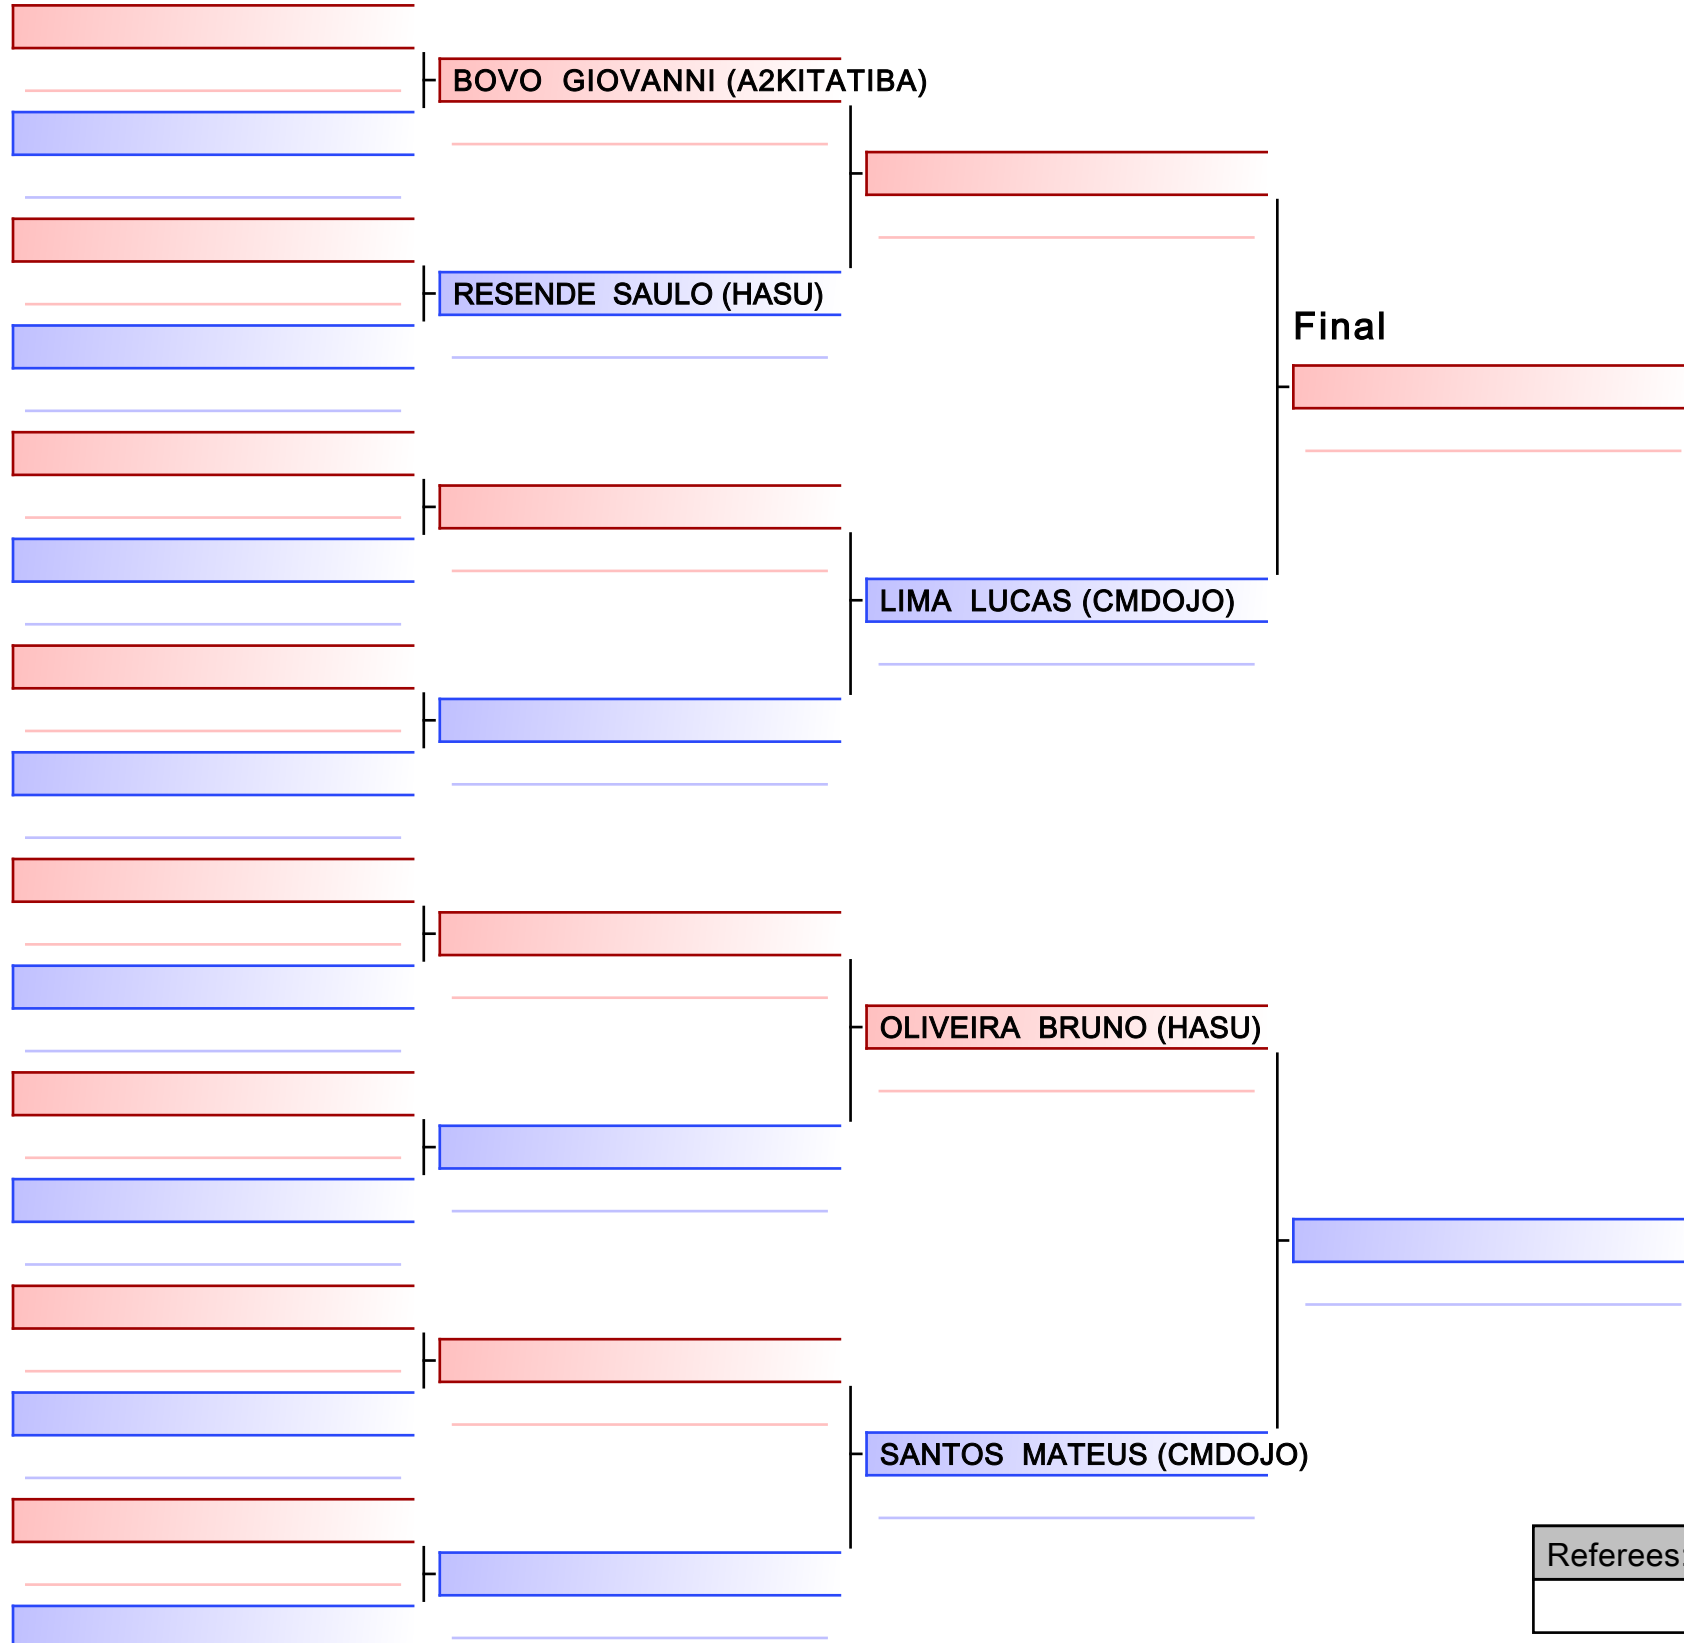

[Original]

Referees: