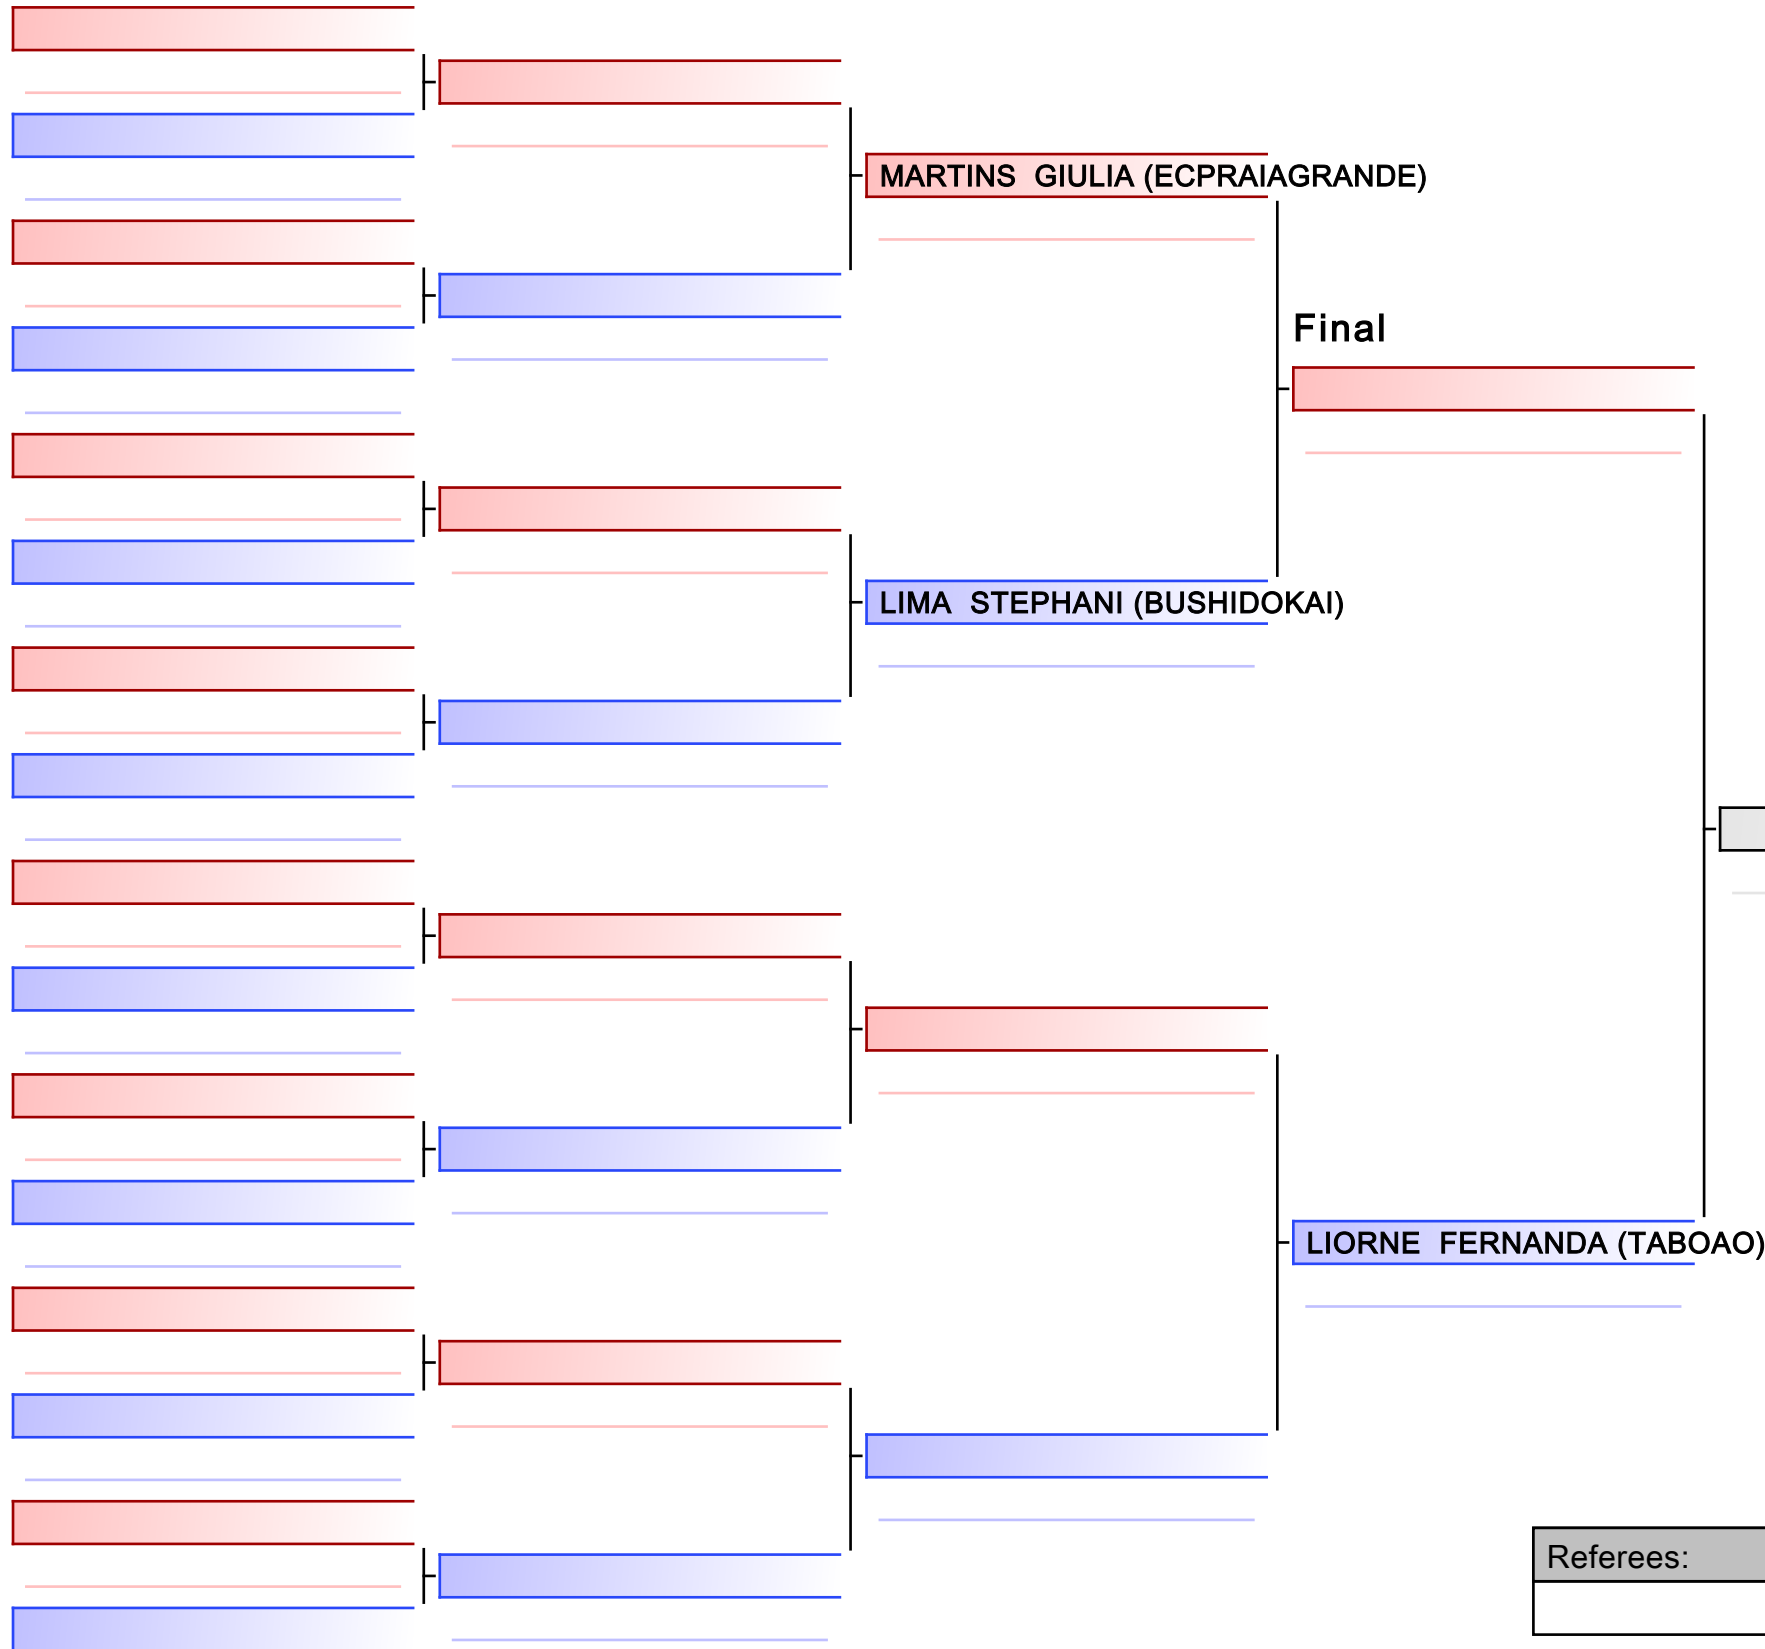

[Original]

Referees: