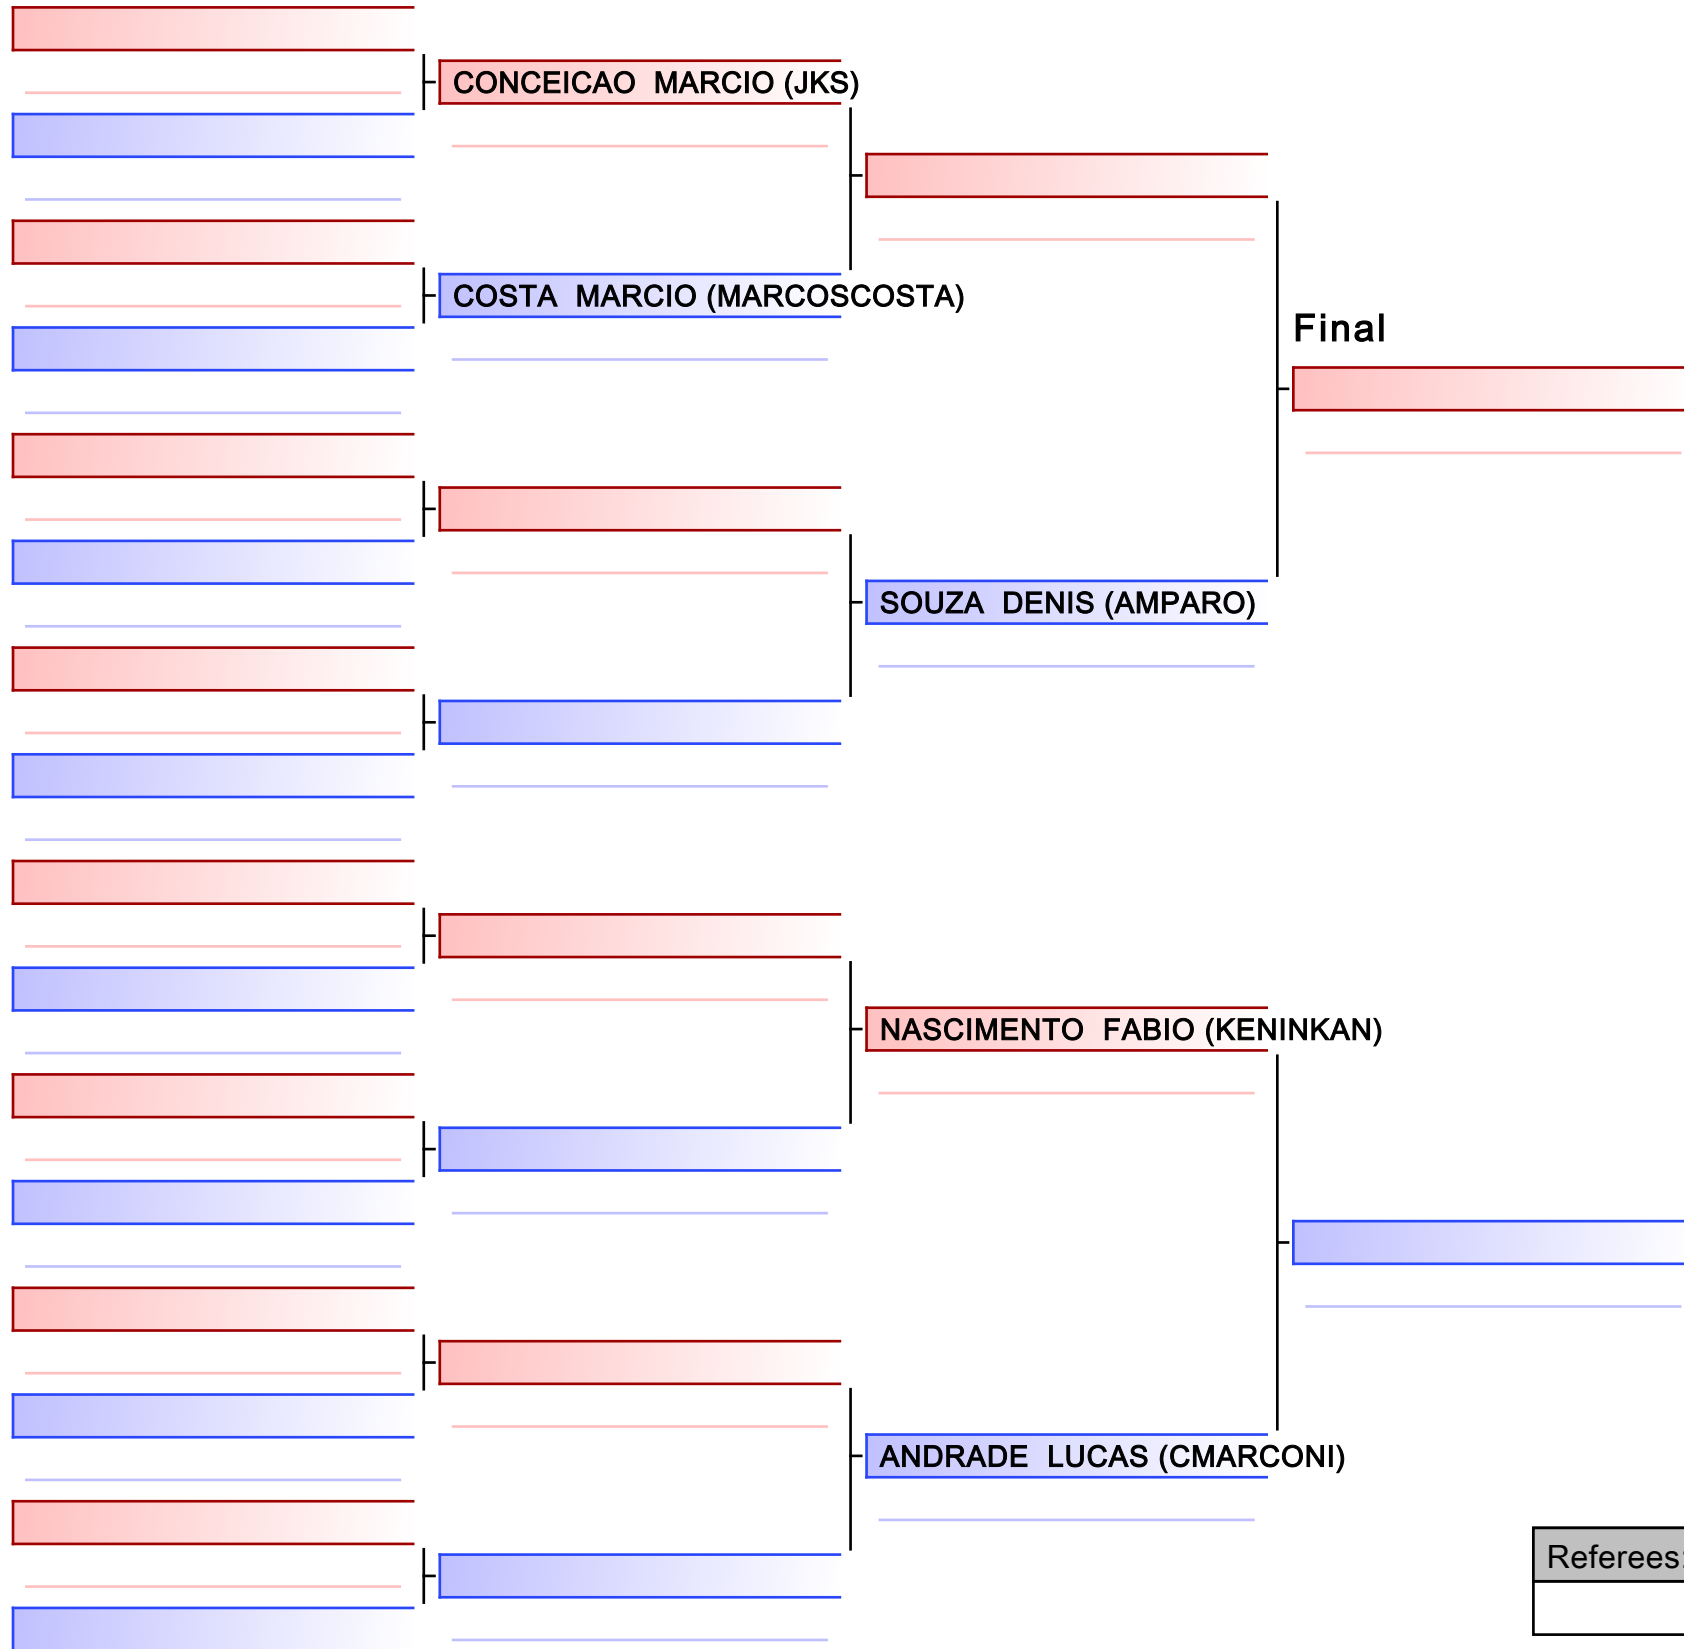

[Original]

Referees: