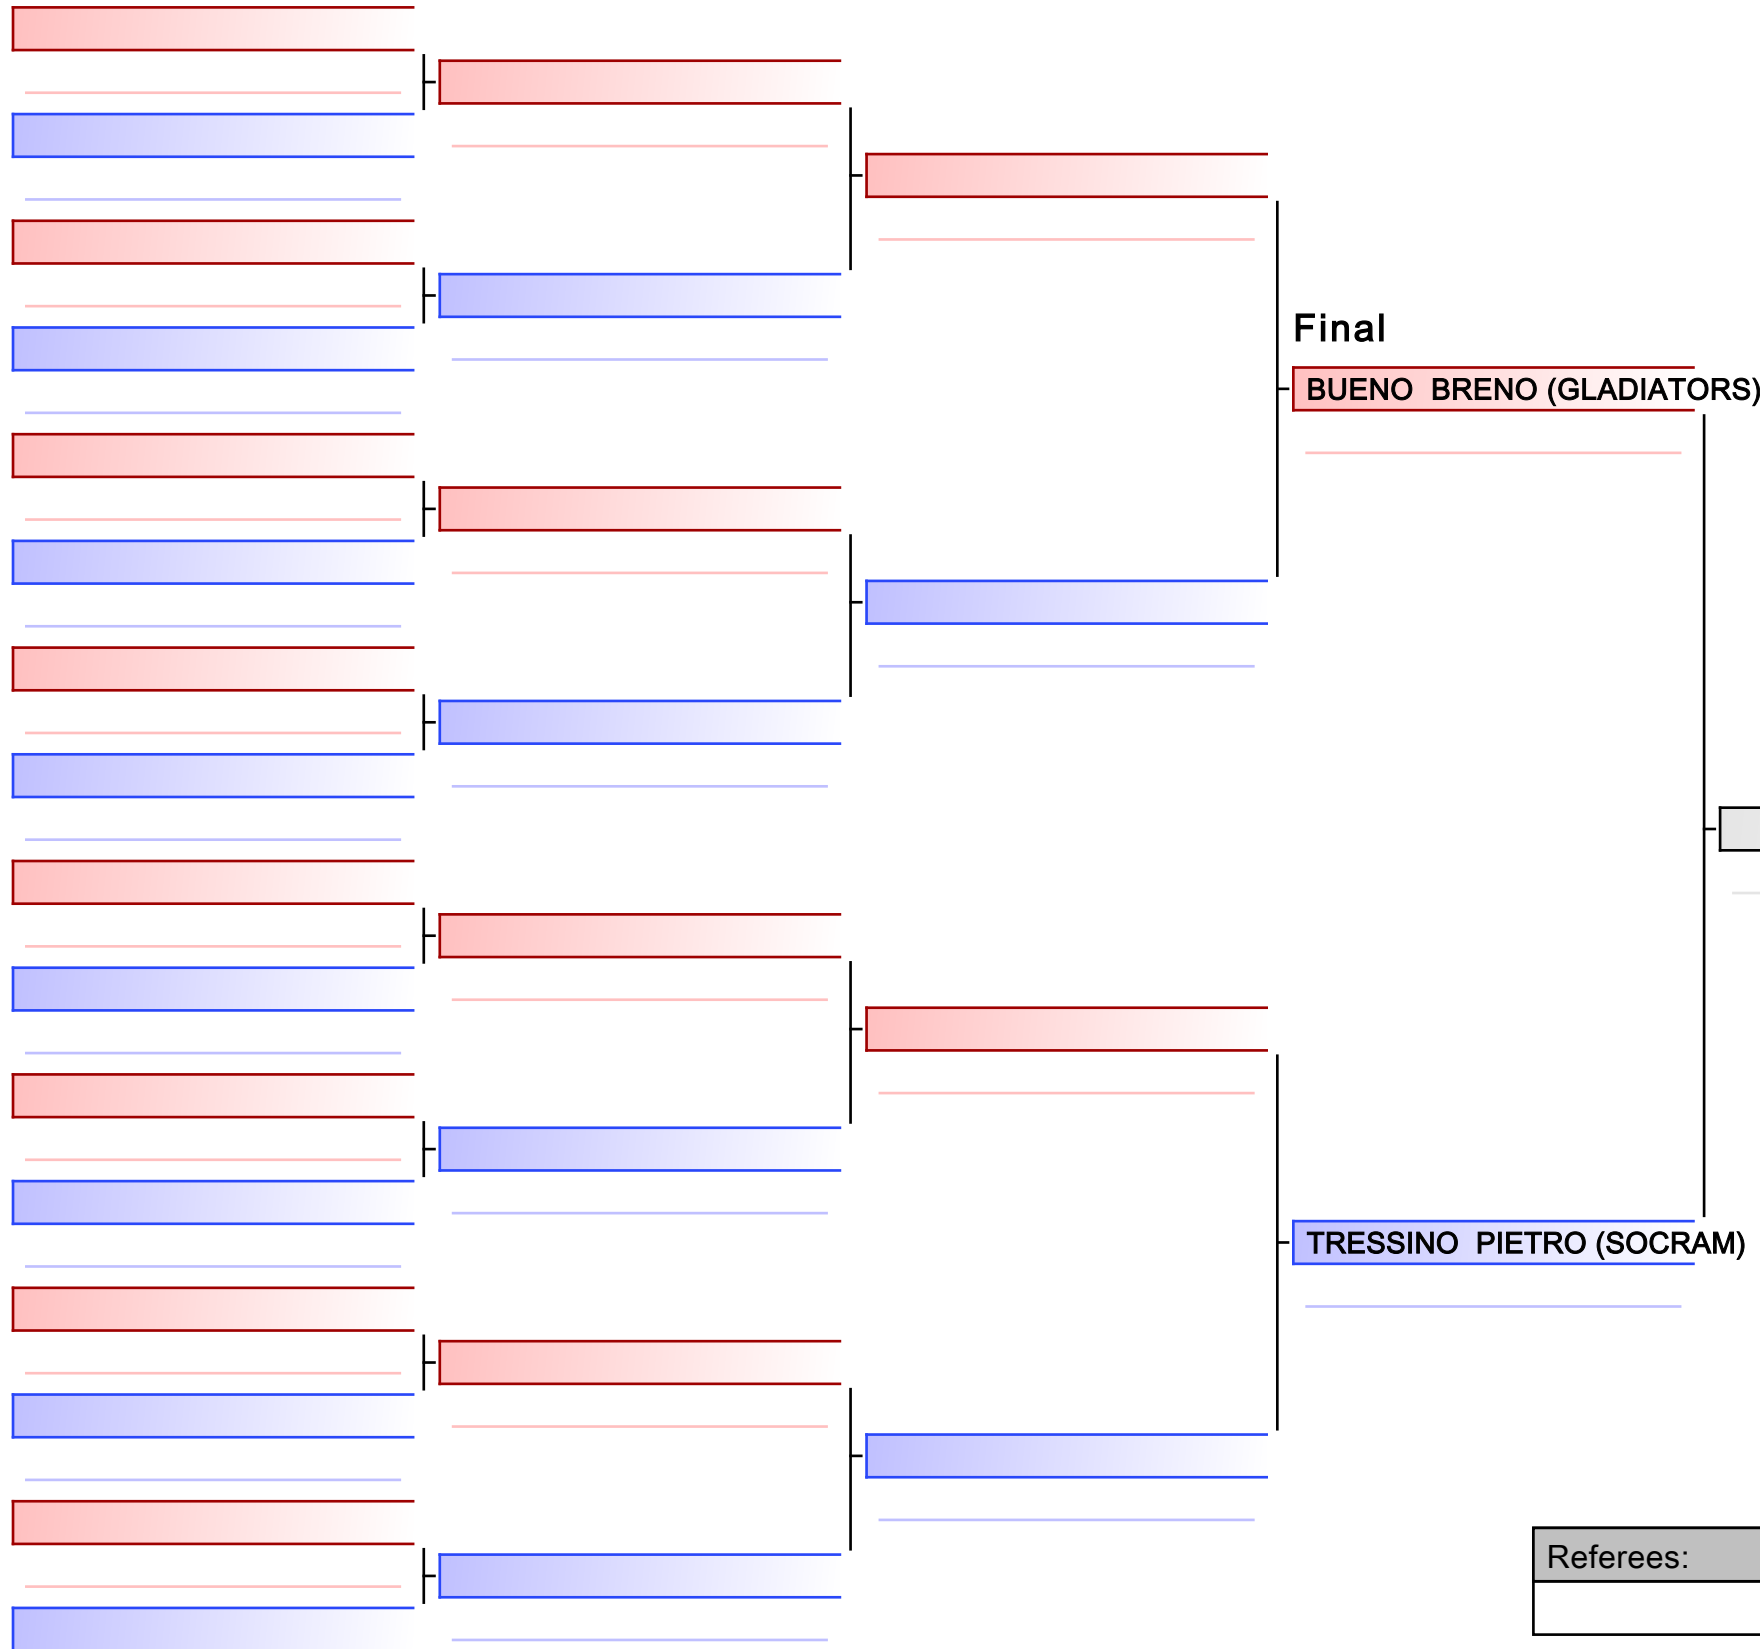

[Original]

Referees: