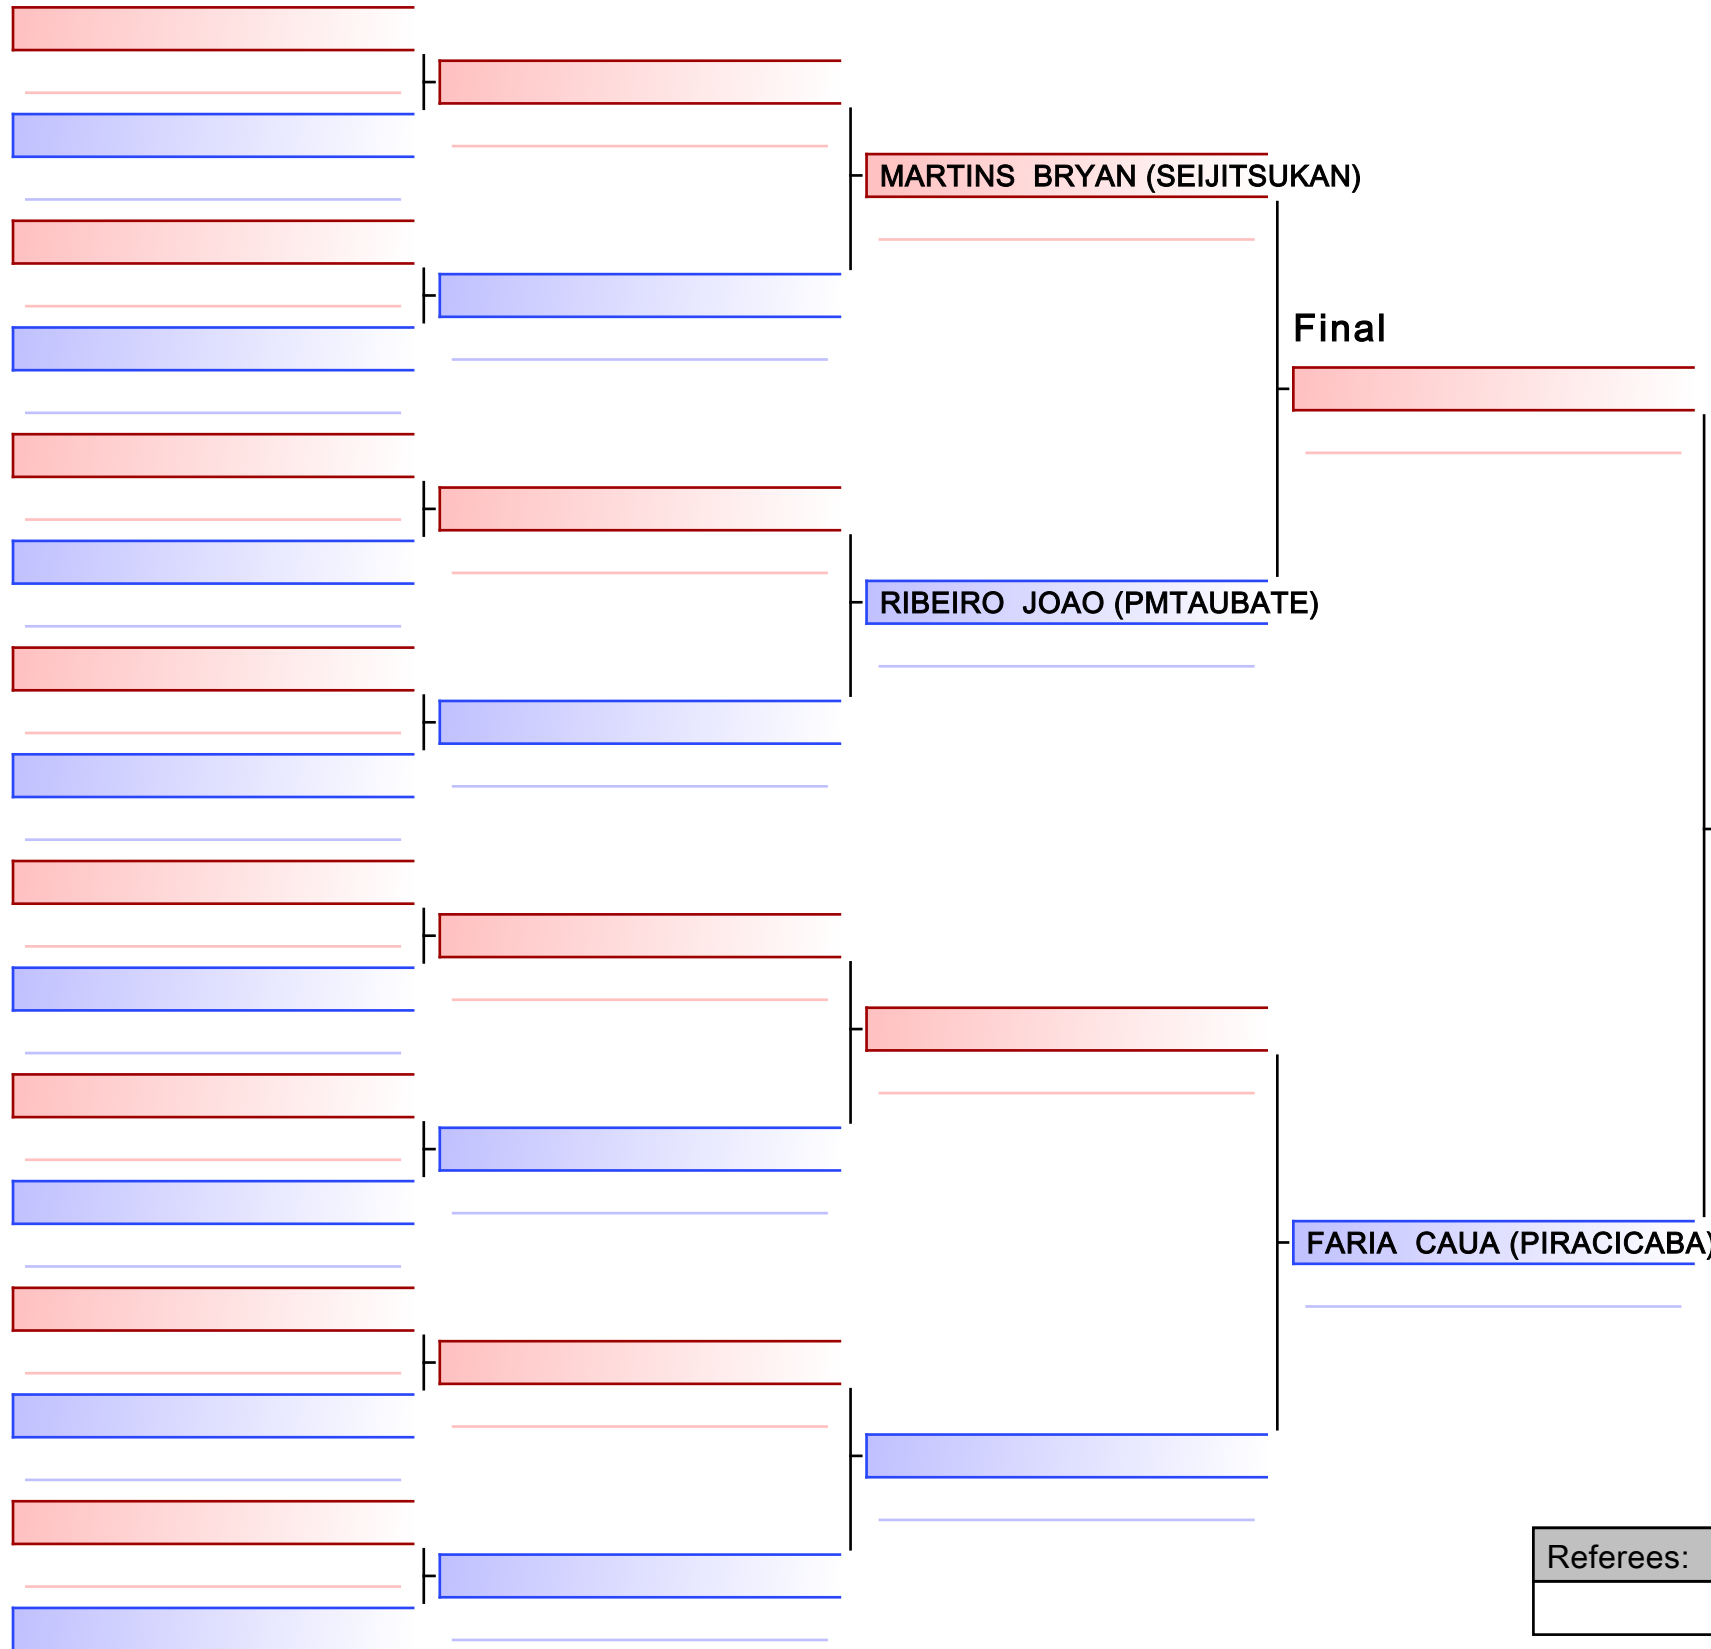

[Original]

Referees: