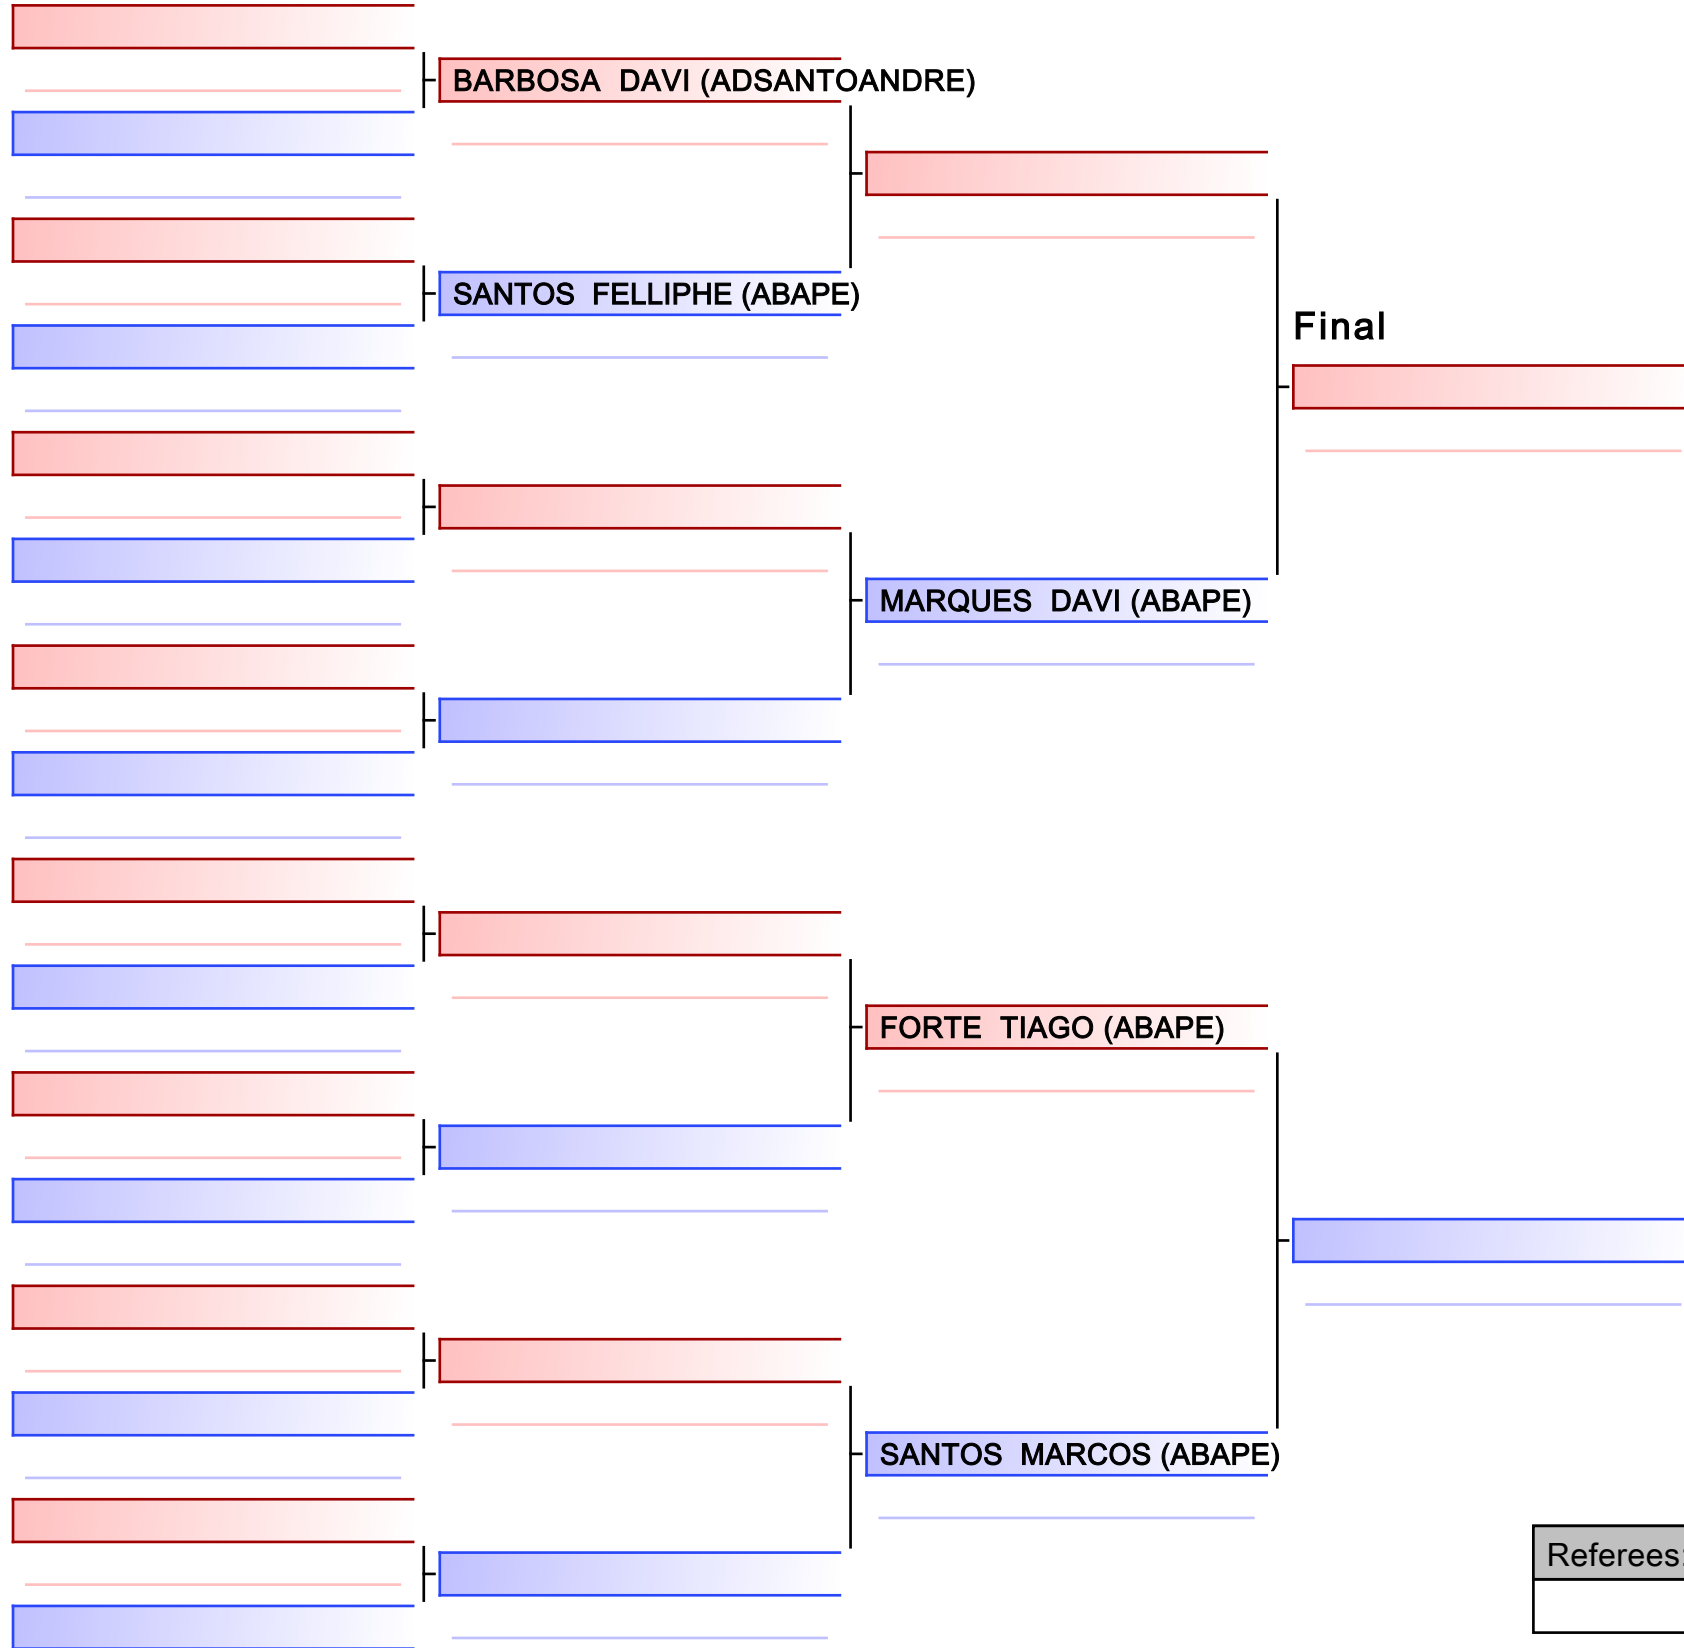

[Original]

_____

Referees: