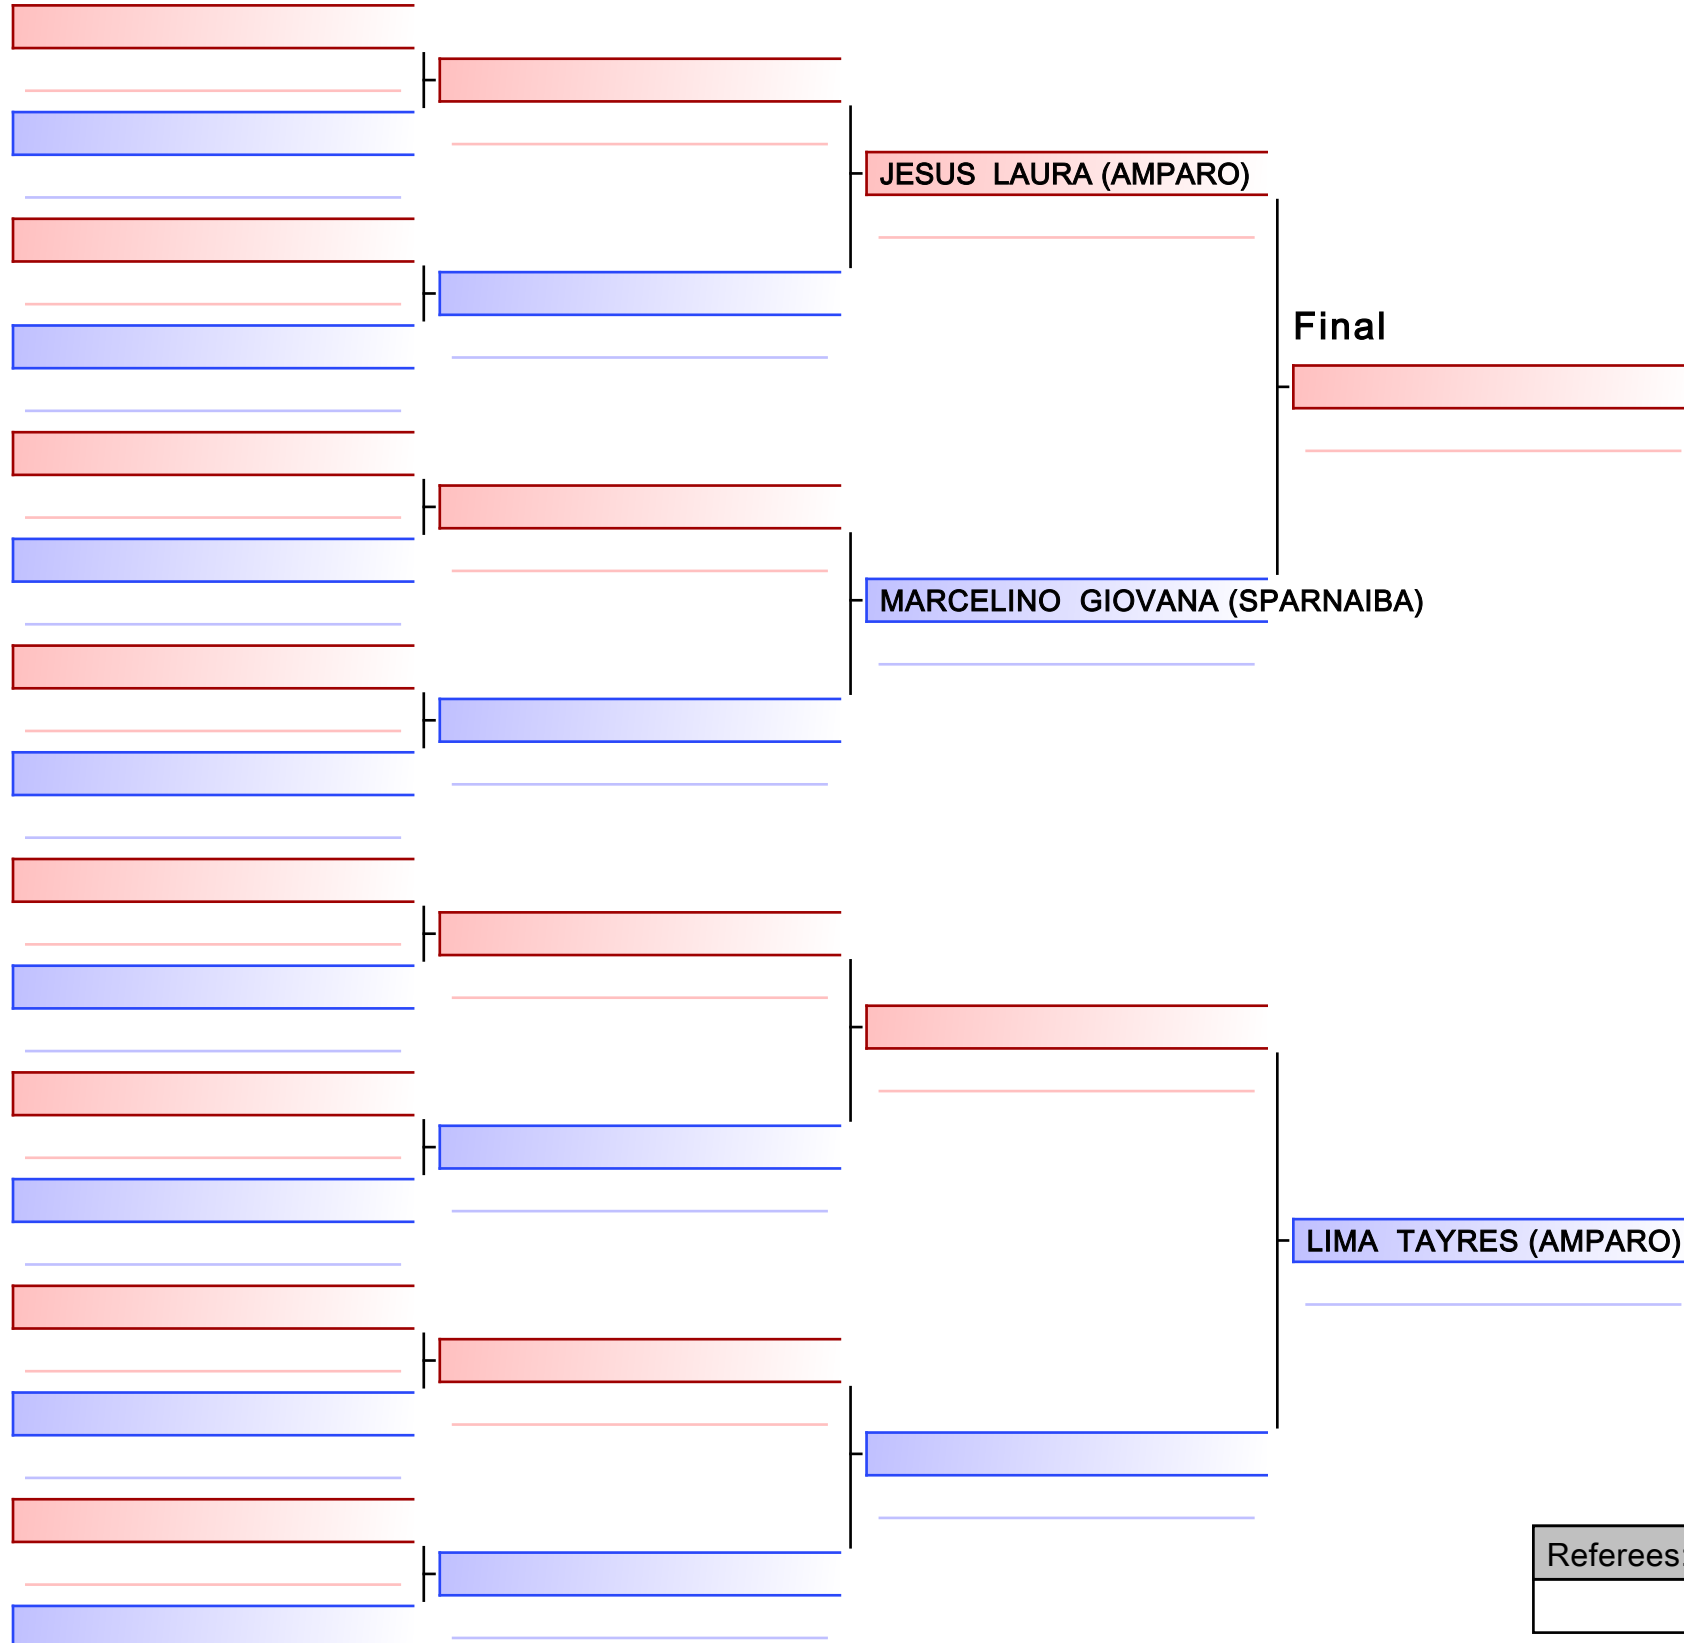

[Original]

Referees: