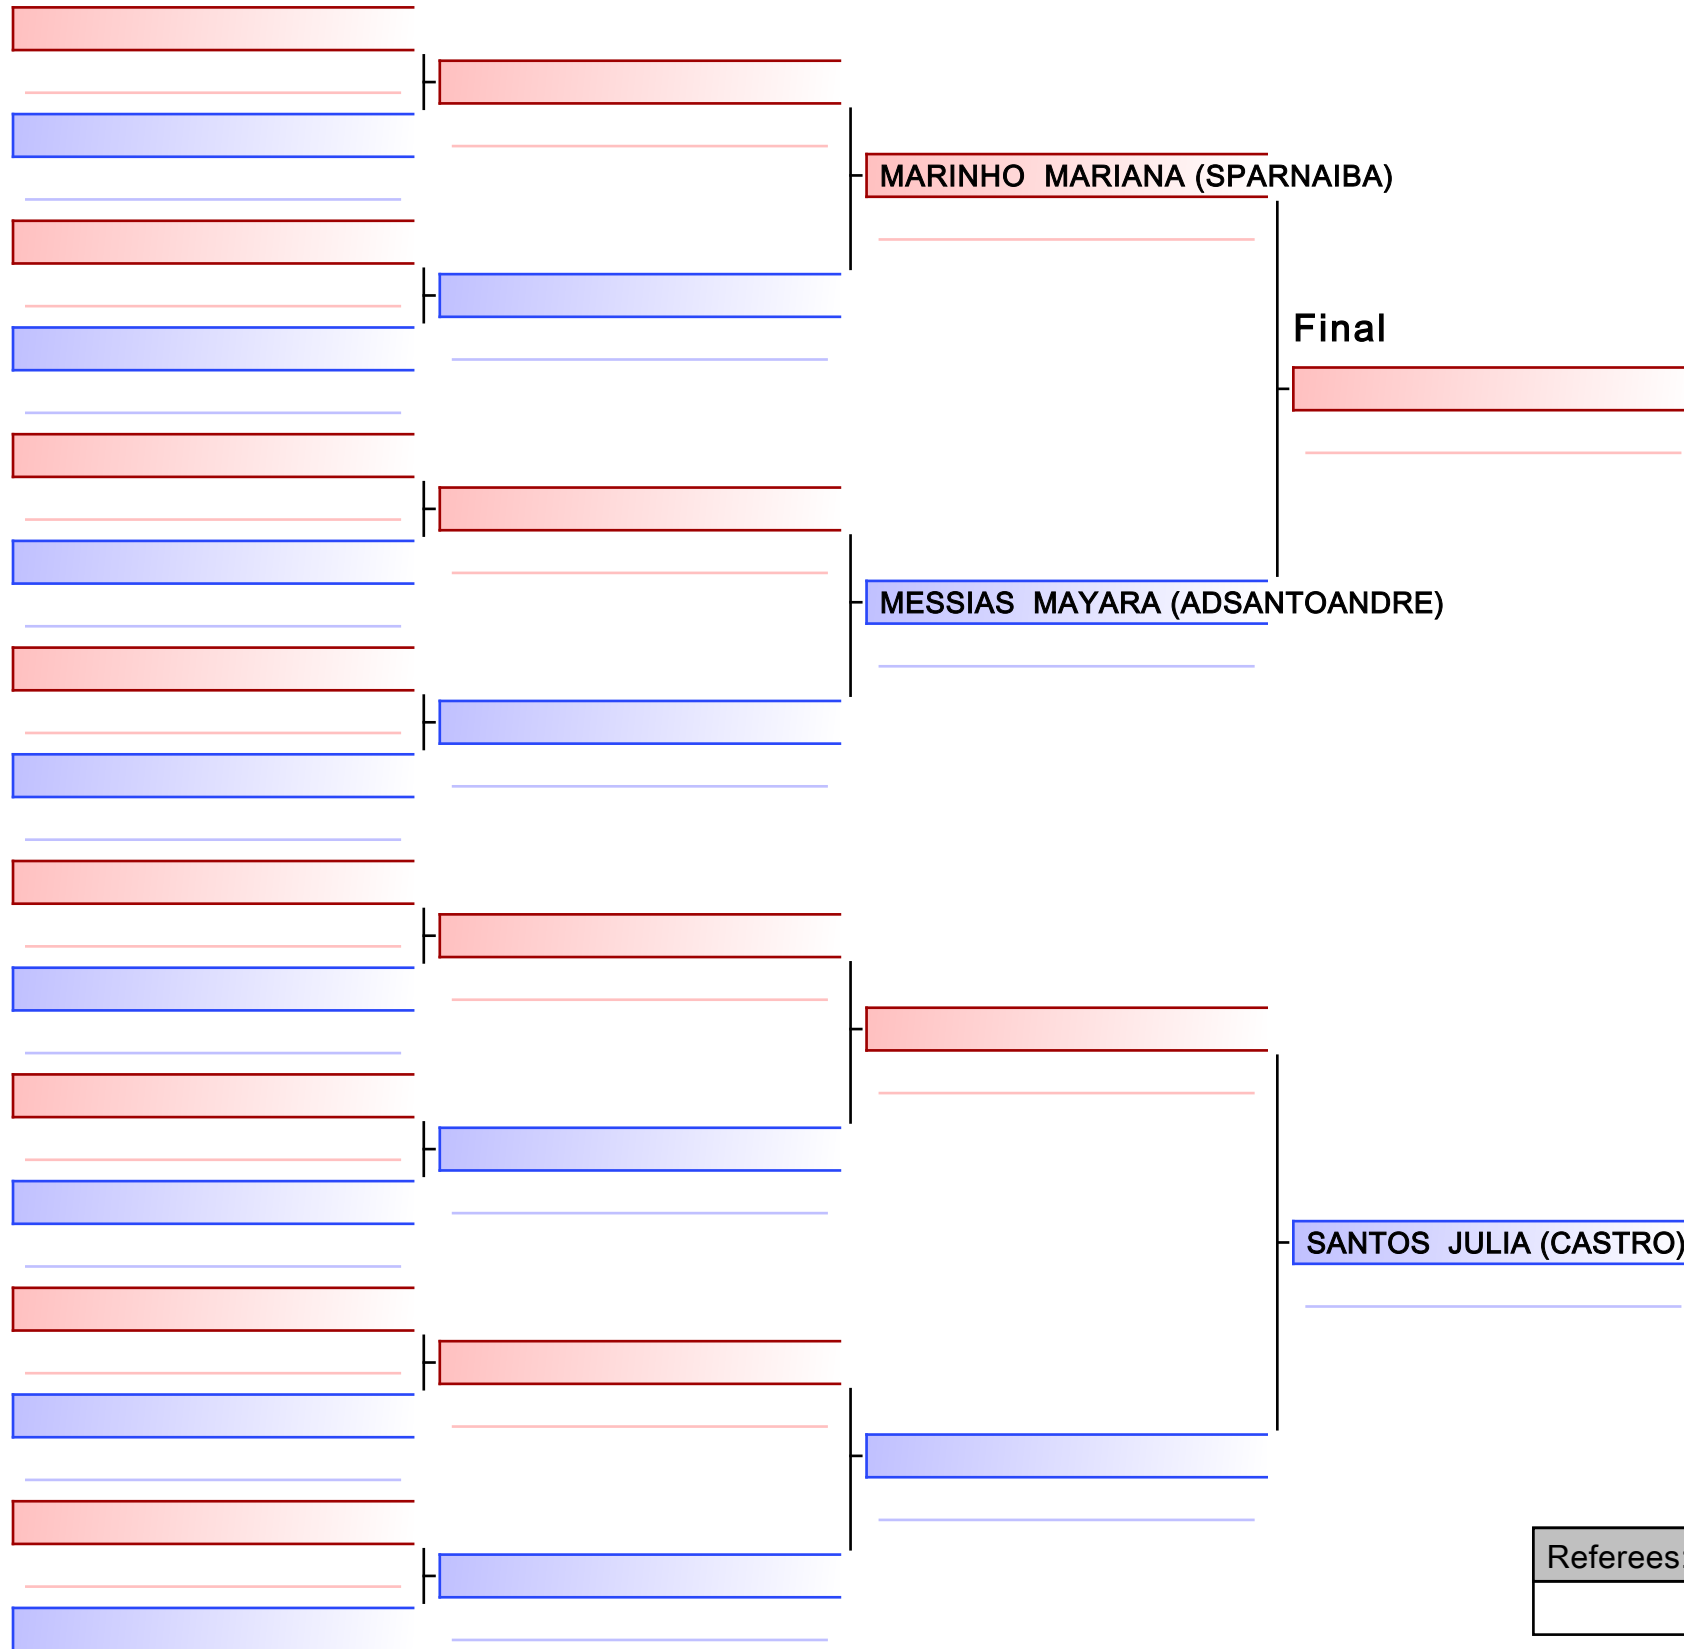

[Original]

Referees: