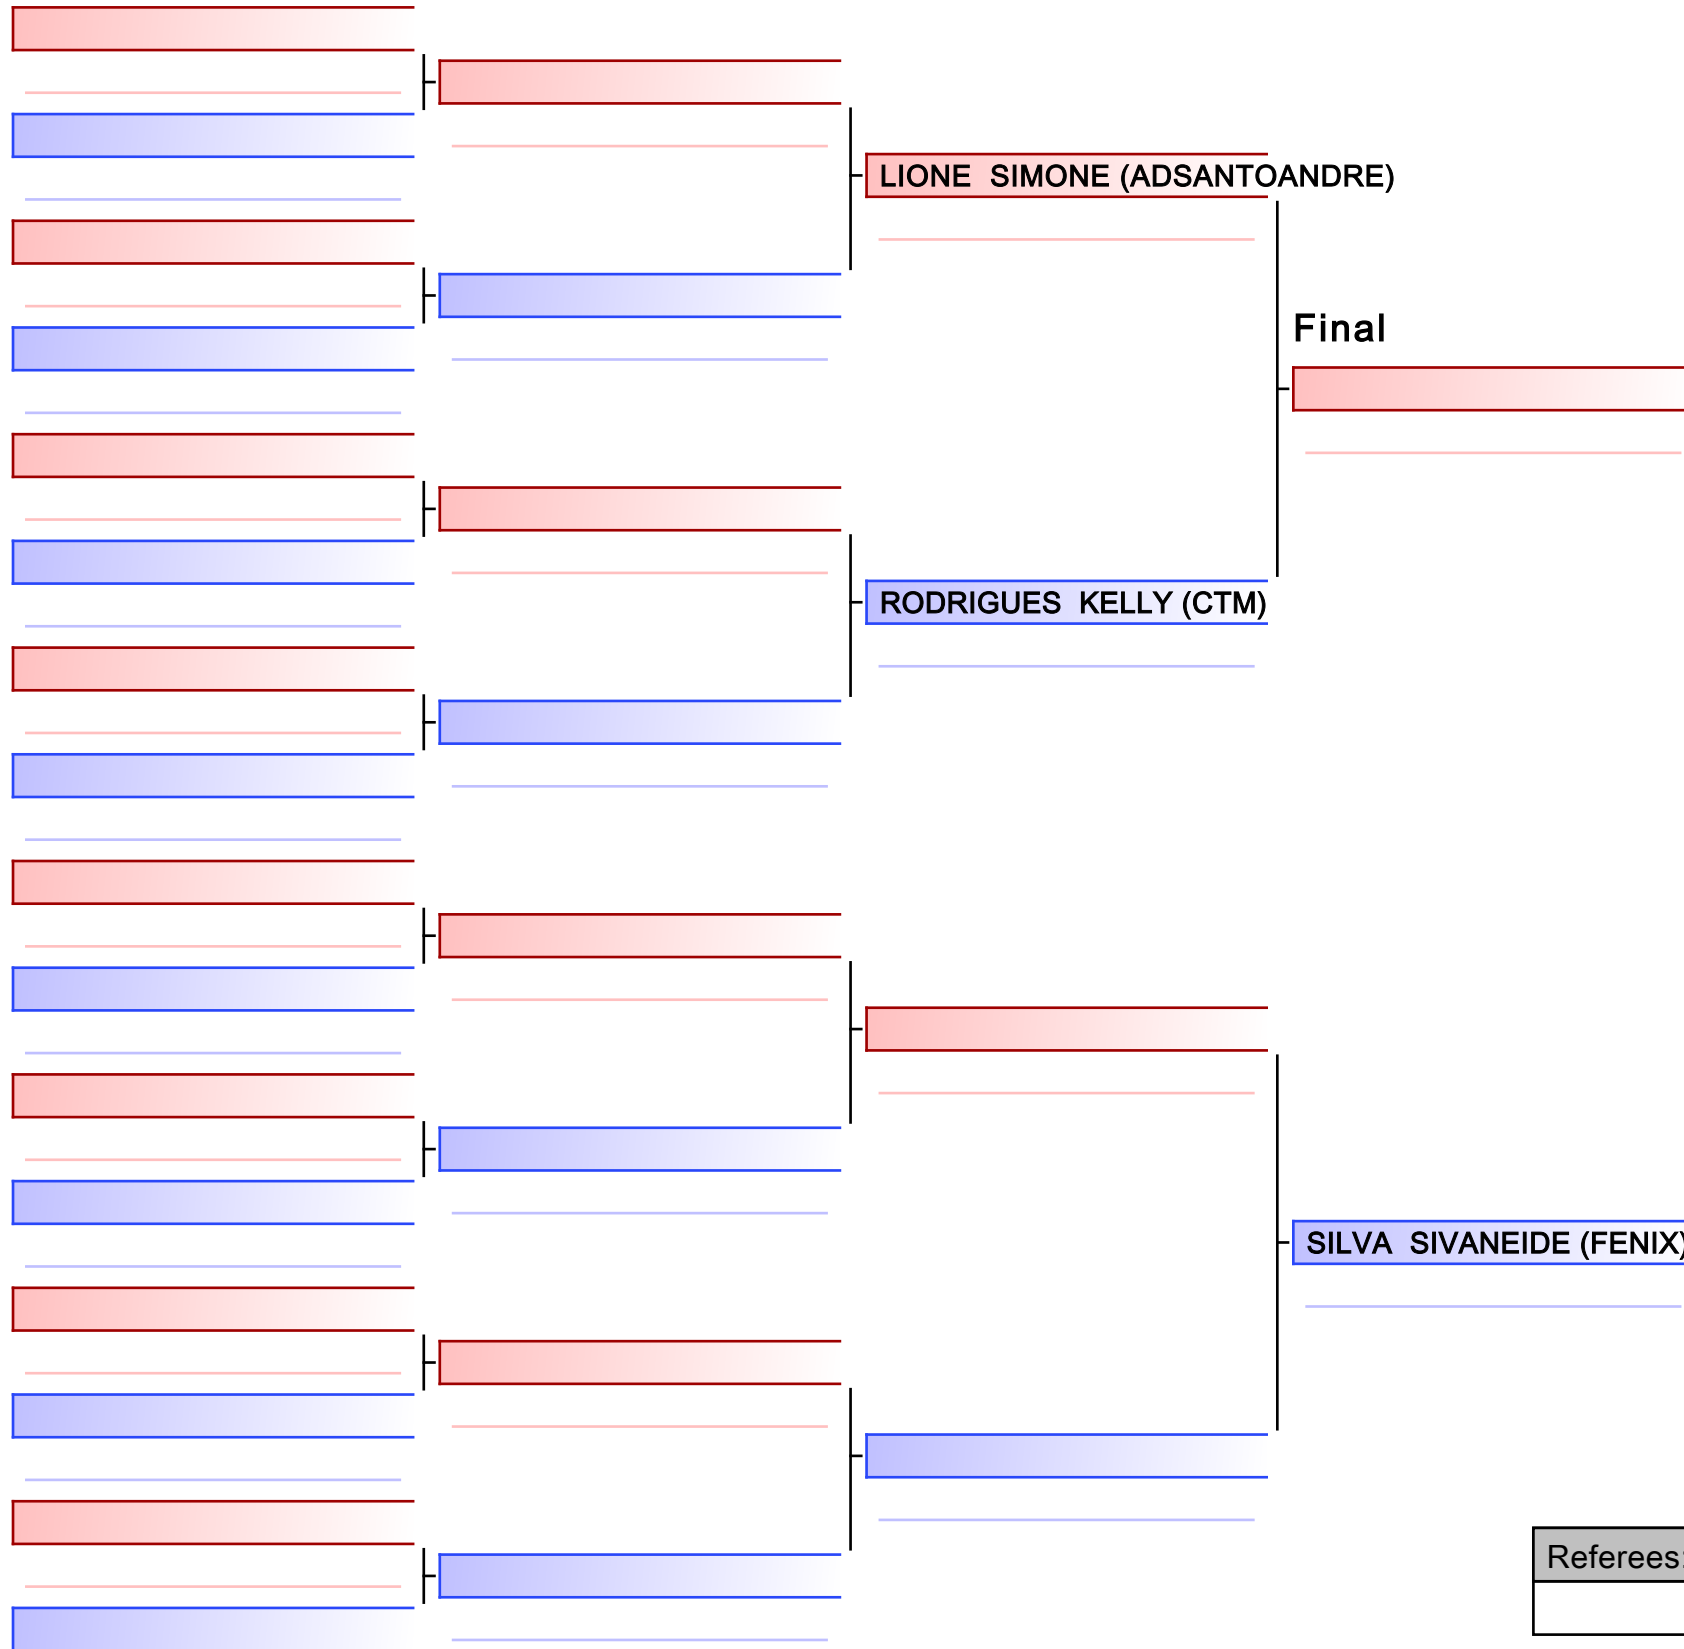

[Original]

Referees: