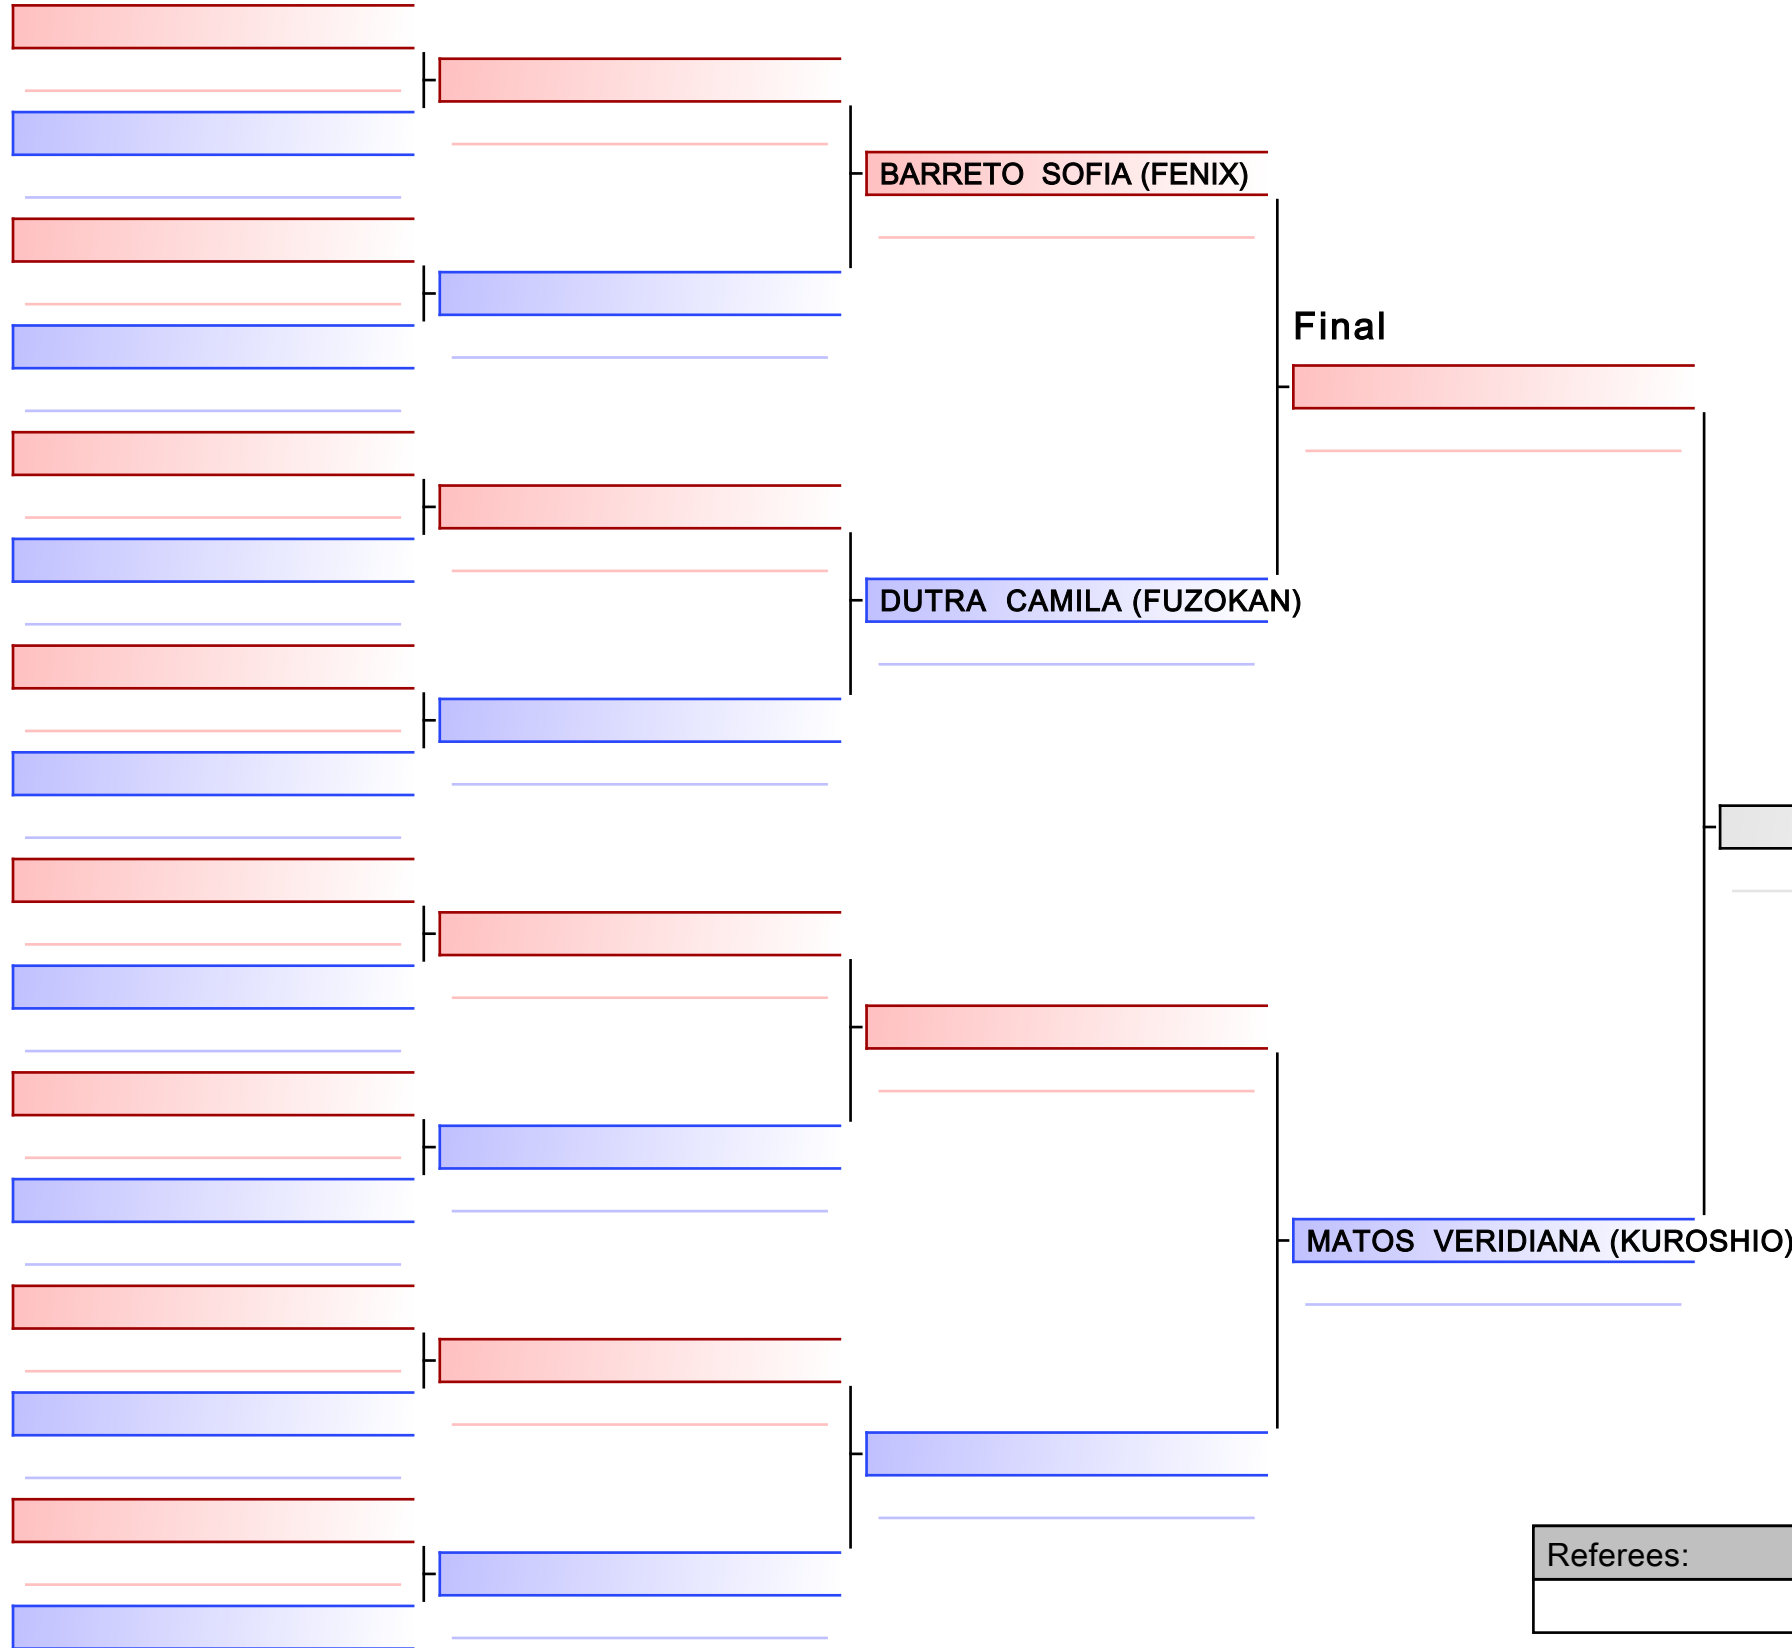

[Original]

Referees: