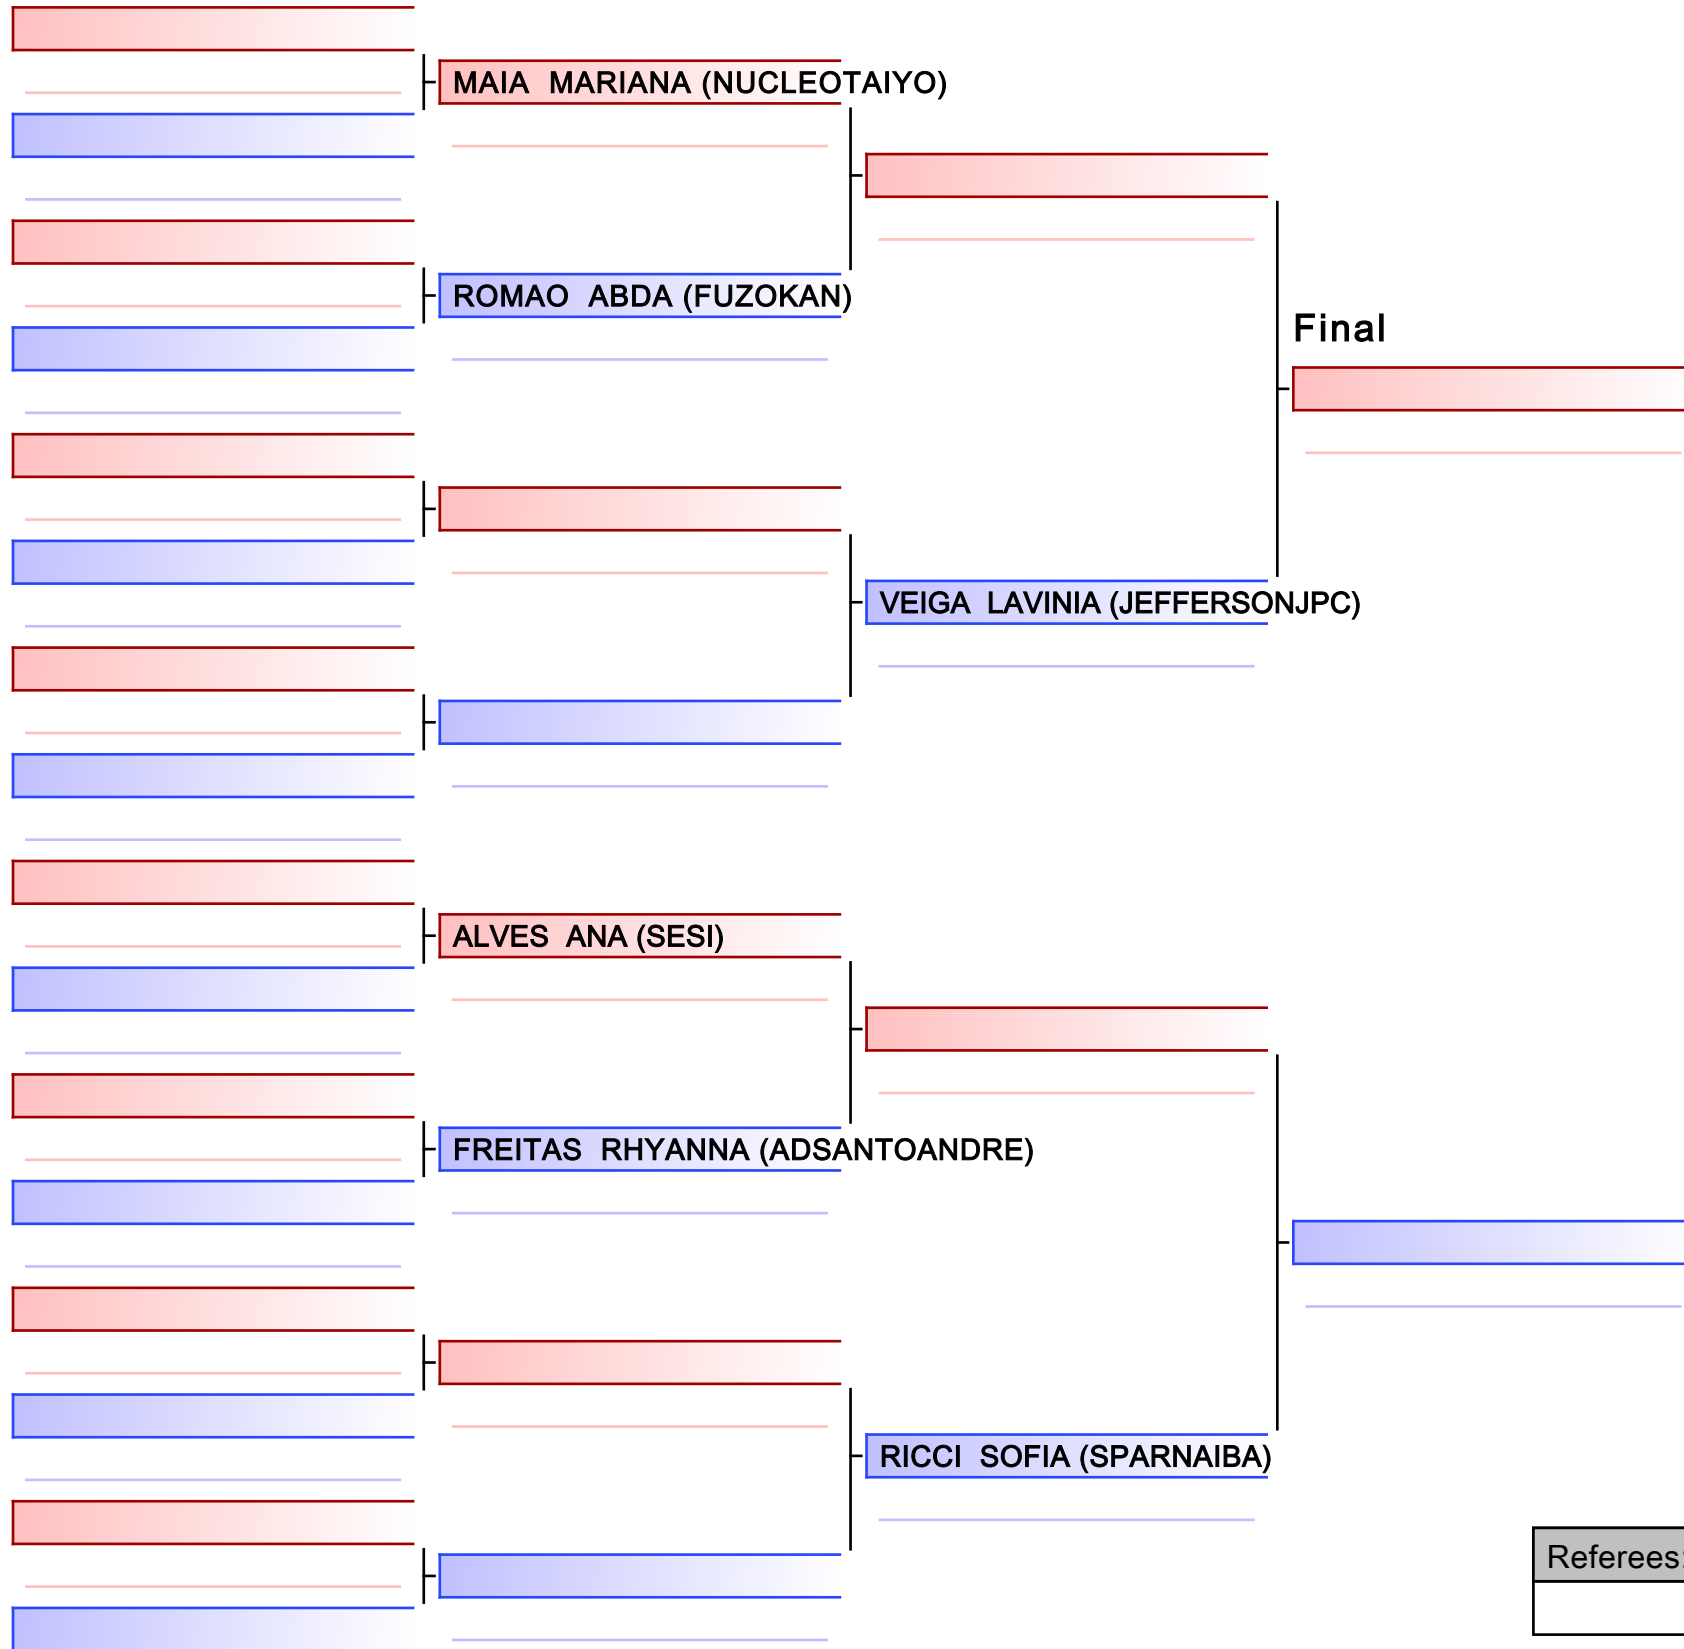

--

Referees:			

[Original]

[Blank line]

Referees:			

PIROMAL SAMARA (WASHIKAN)

LOPES VIVIANE (CMARCONI)

MACHADO KETLYN (A2KITATIBA)