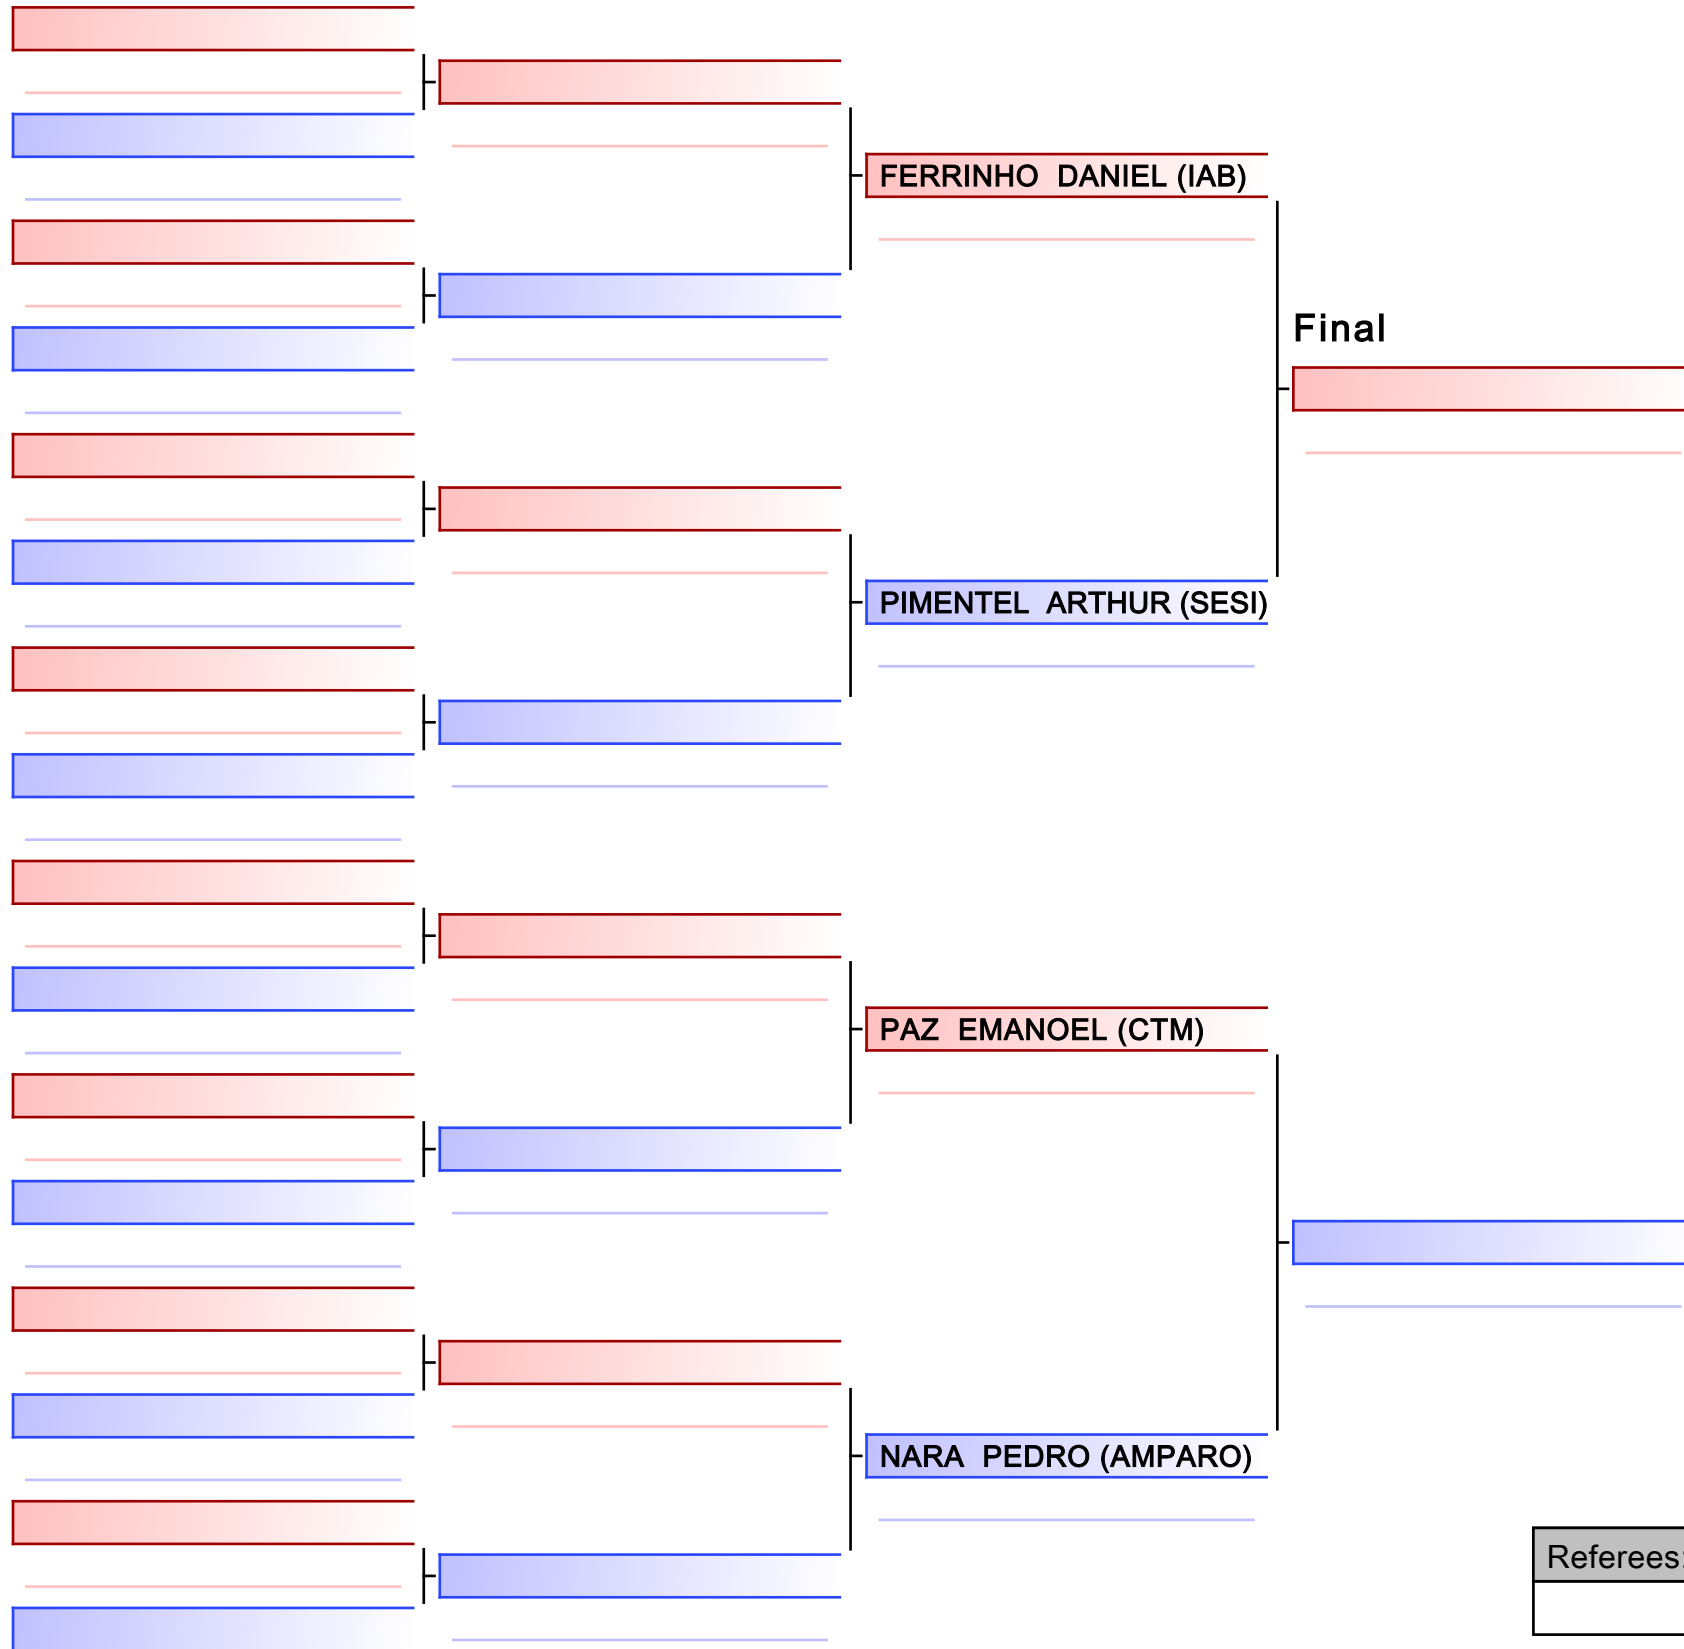

[Original]

Referees: