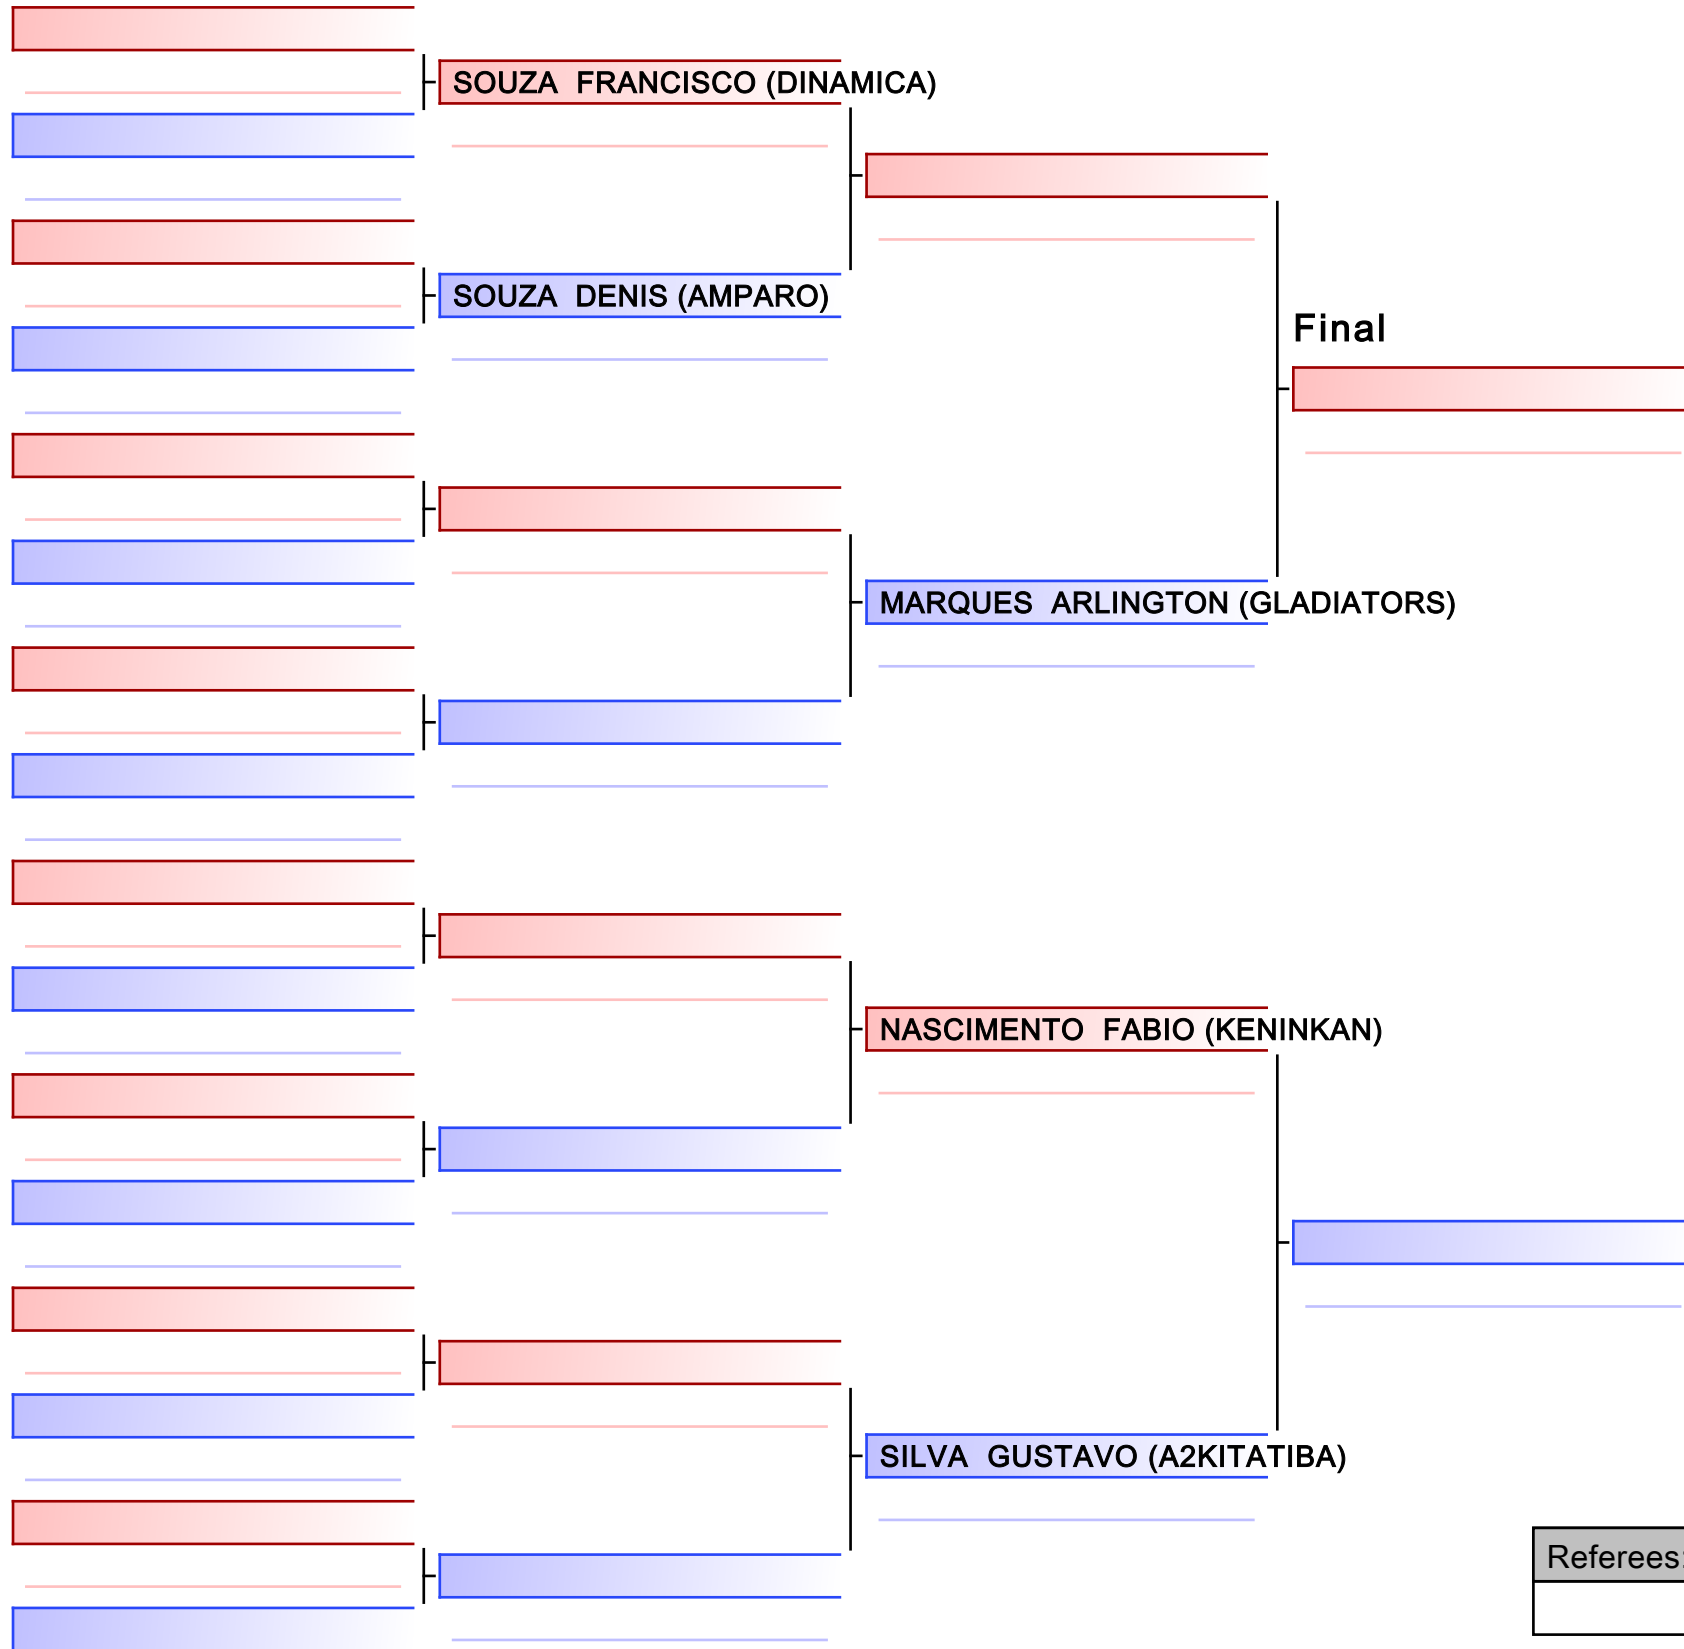

[Original]

Referees: