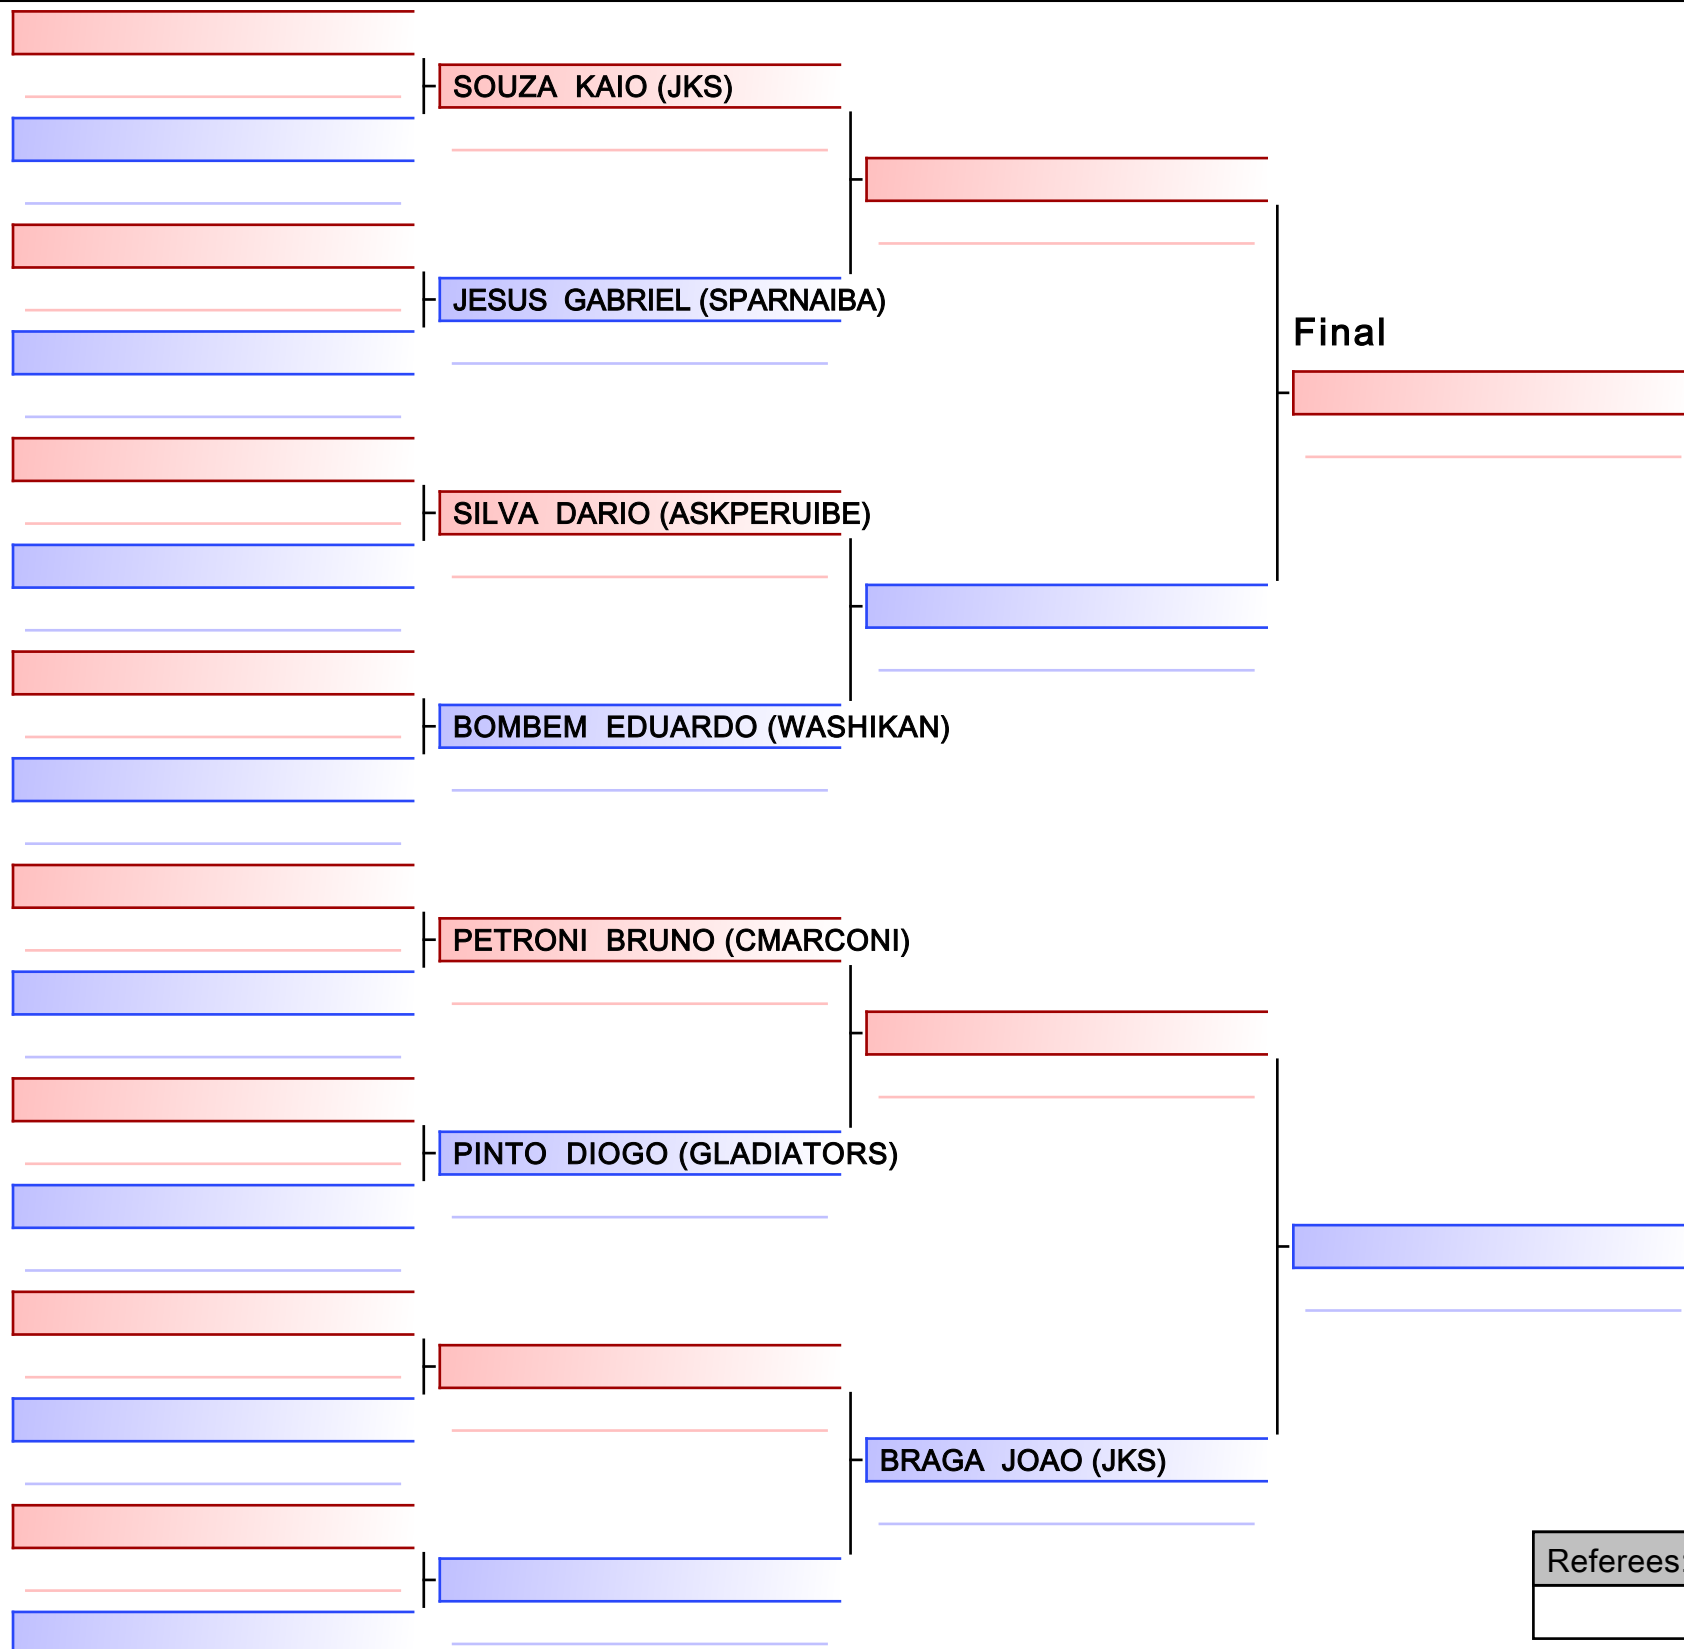

[Original]

_____

Referees: