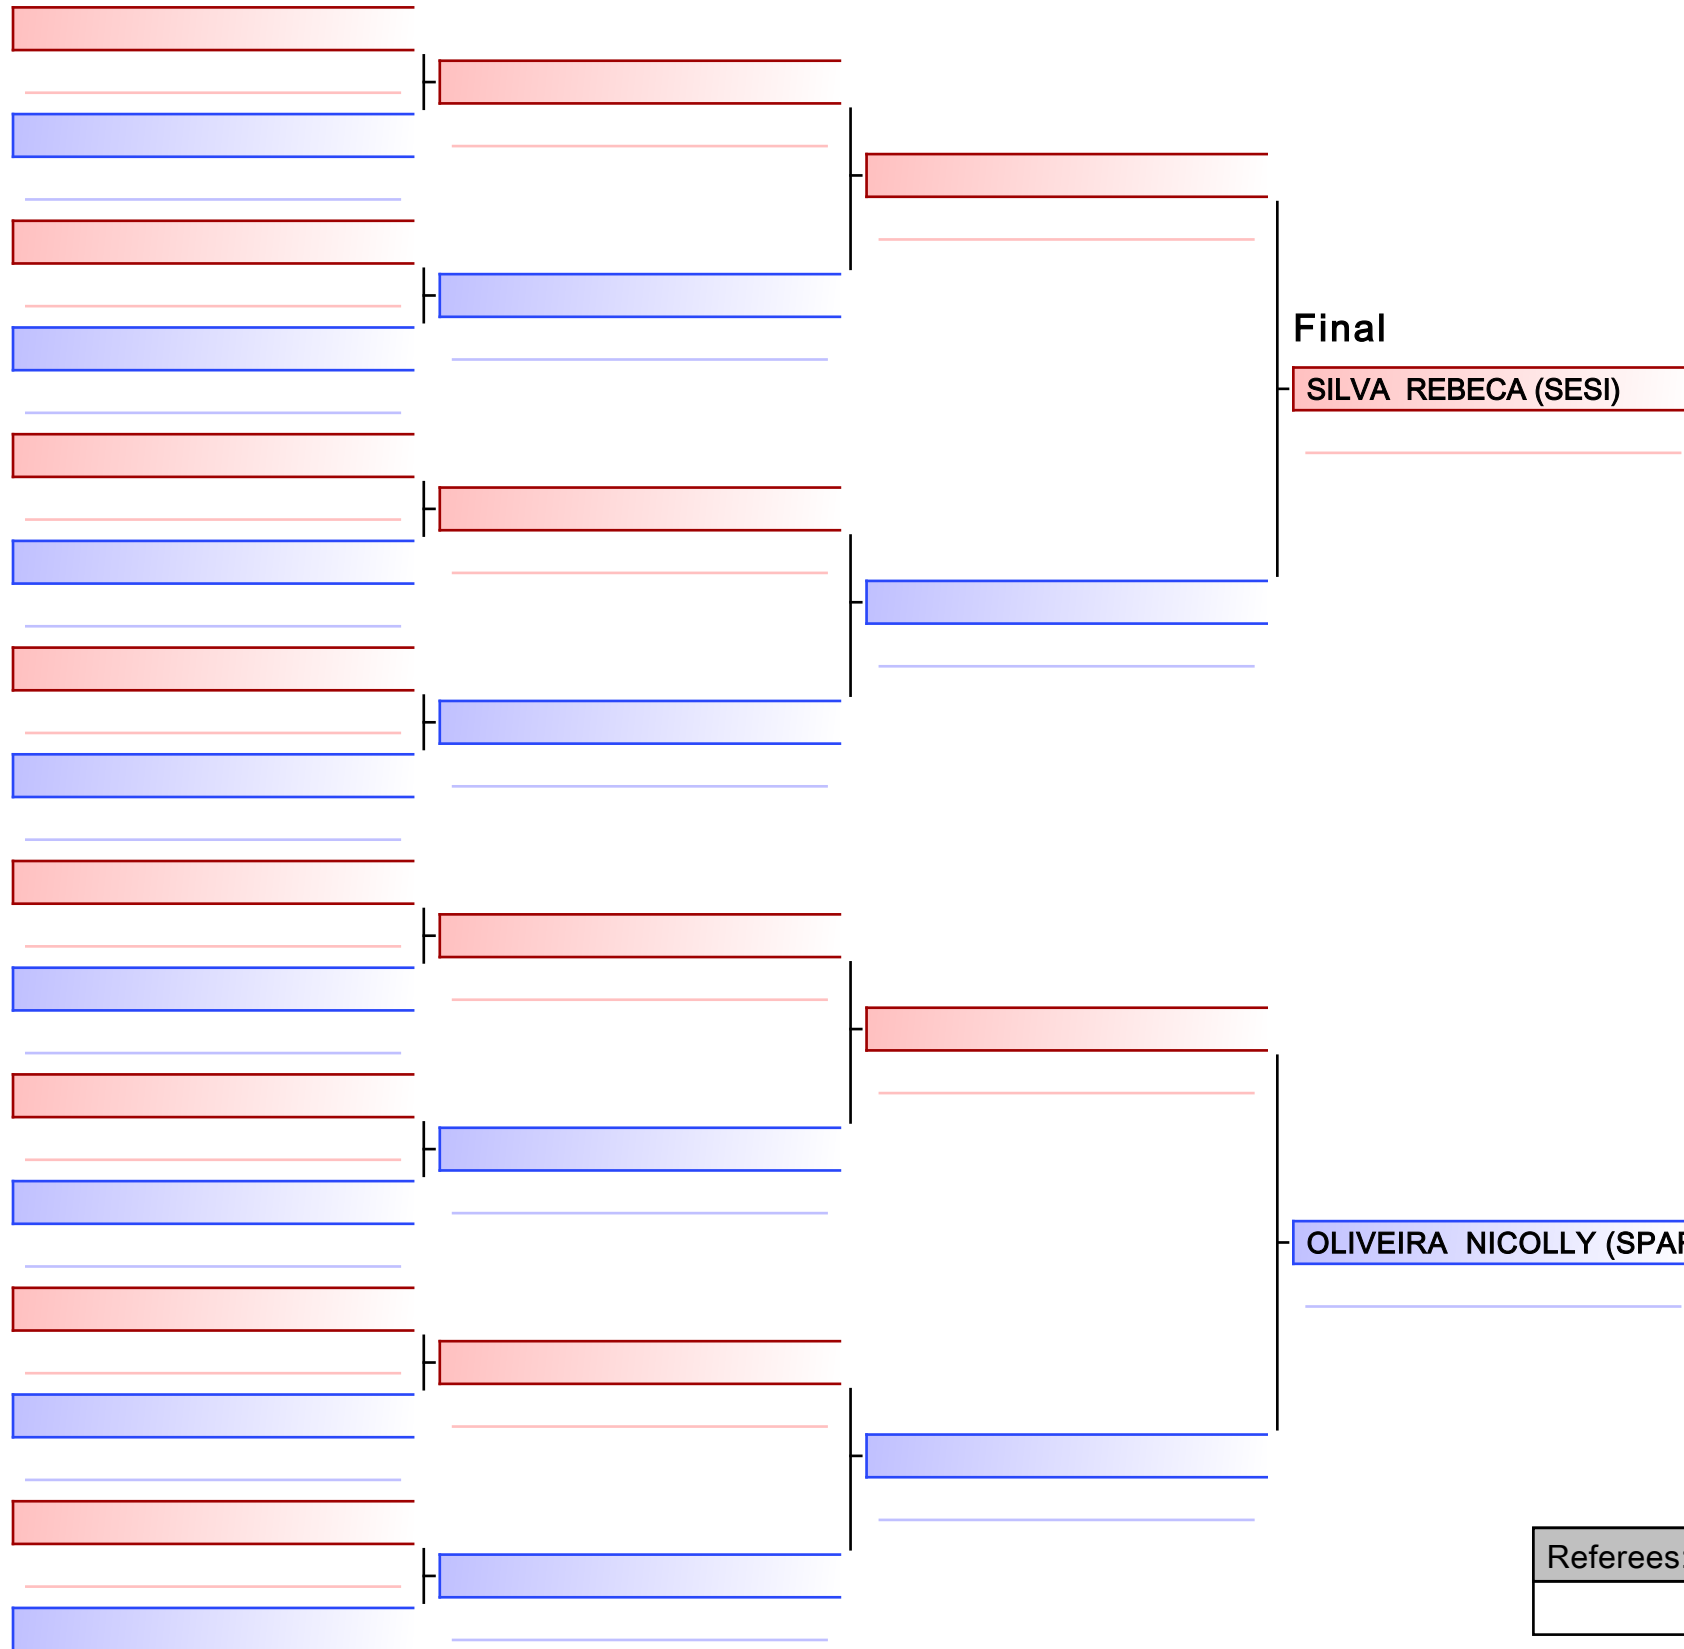

[Original]

Referees: