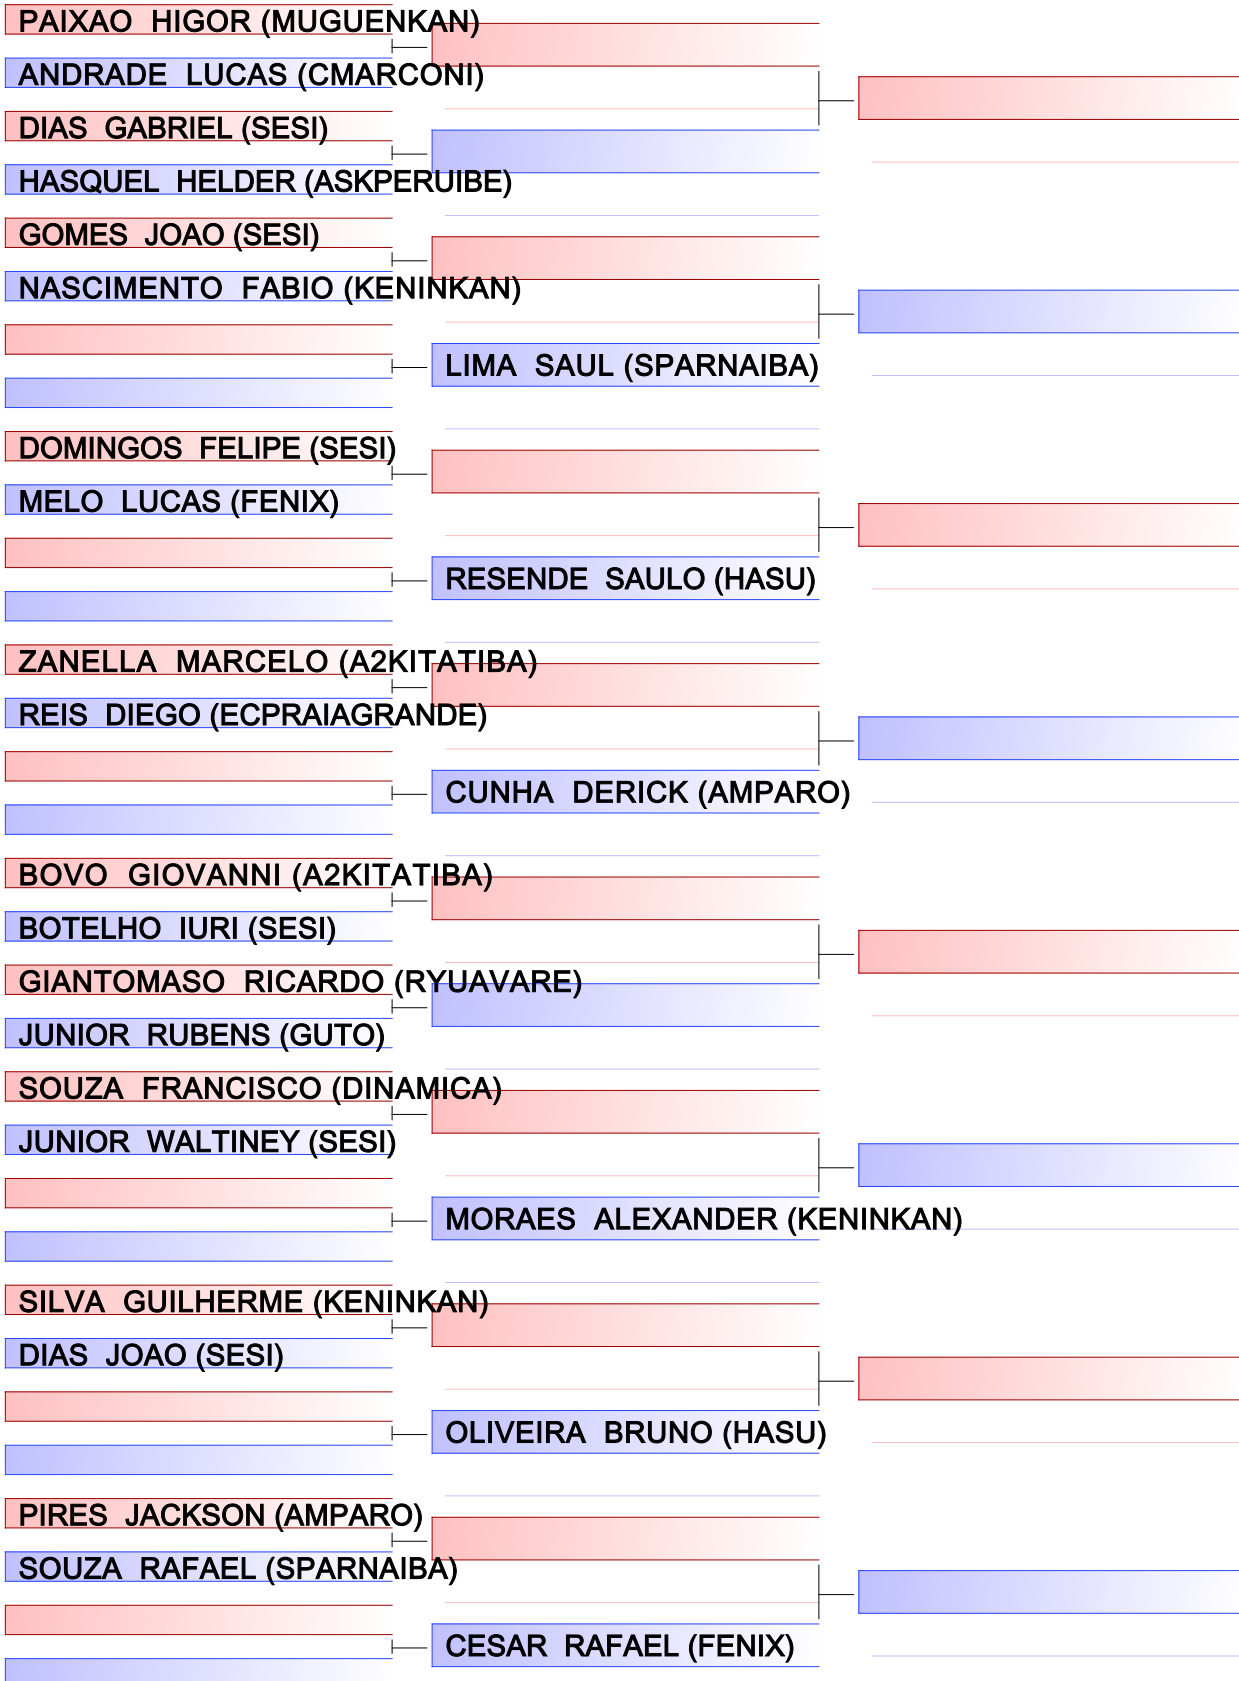

# 033 | KATA- SENIOR - MASCULINO - 6° KYU À 3° KYU

Etapa Paulista - Santana de Parnaíba, BRA

2024-04-20

Tatami  
4 08:00

Pool  
1 / 1

Final

[Original]

Referees:			