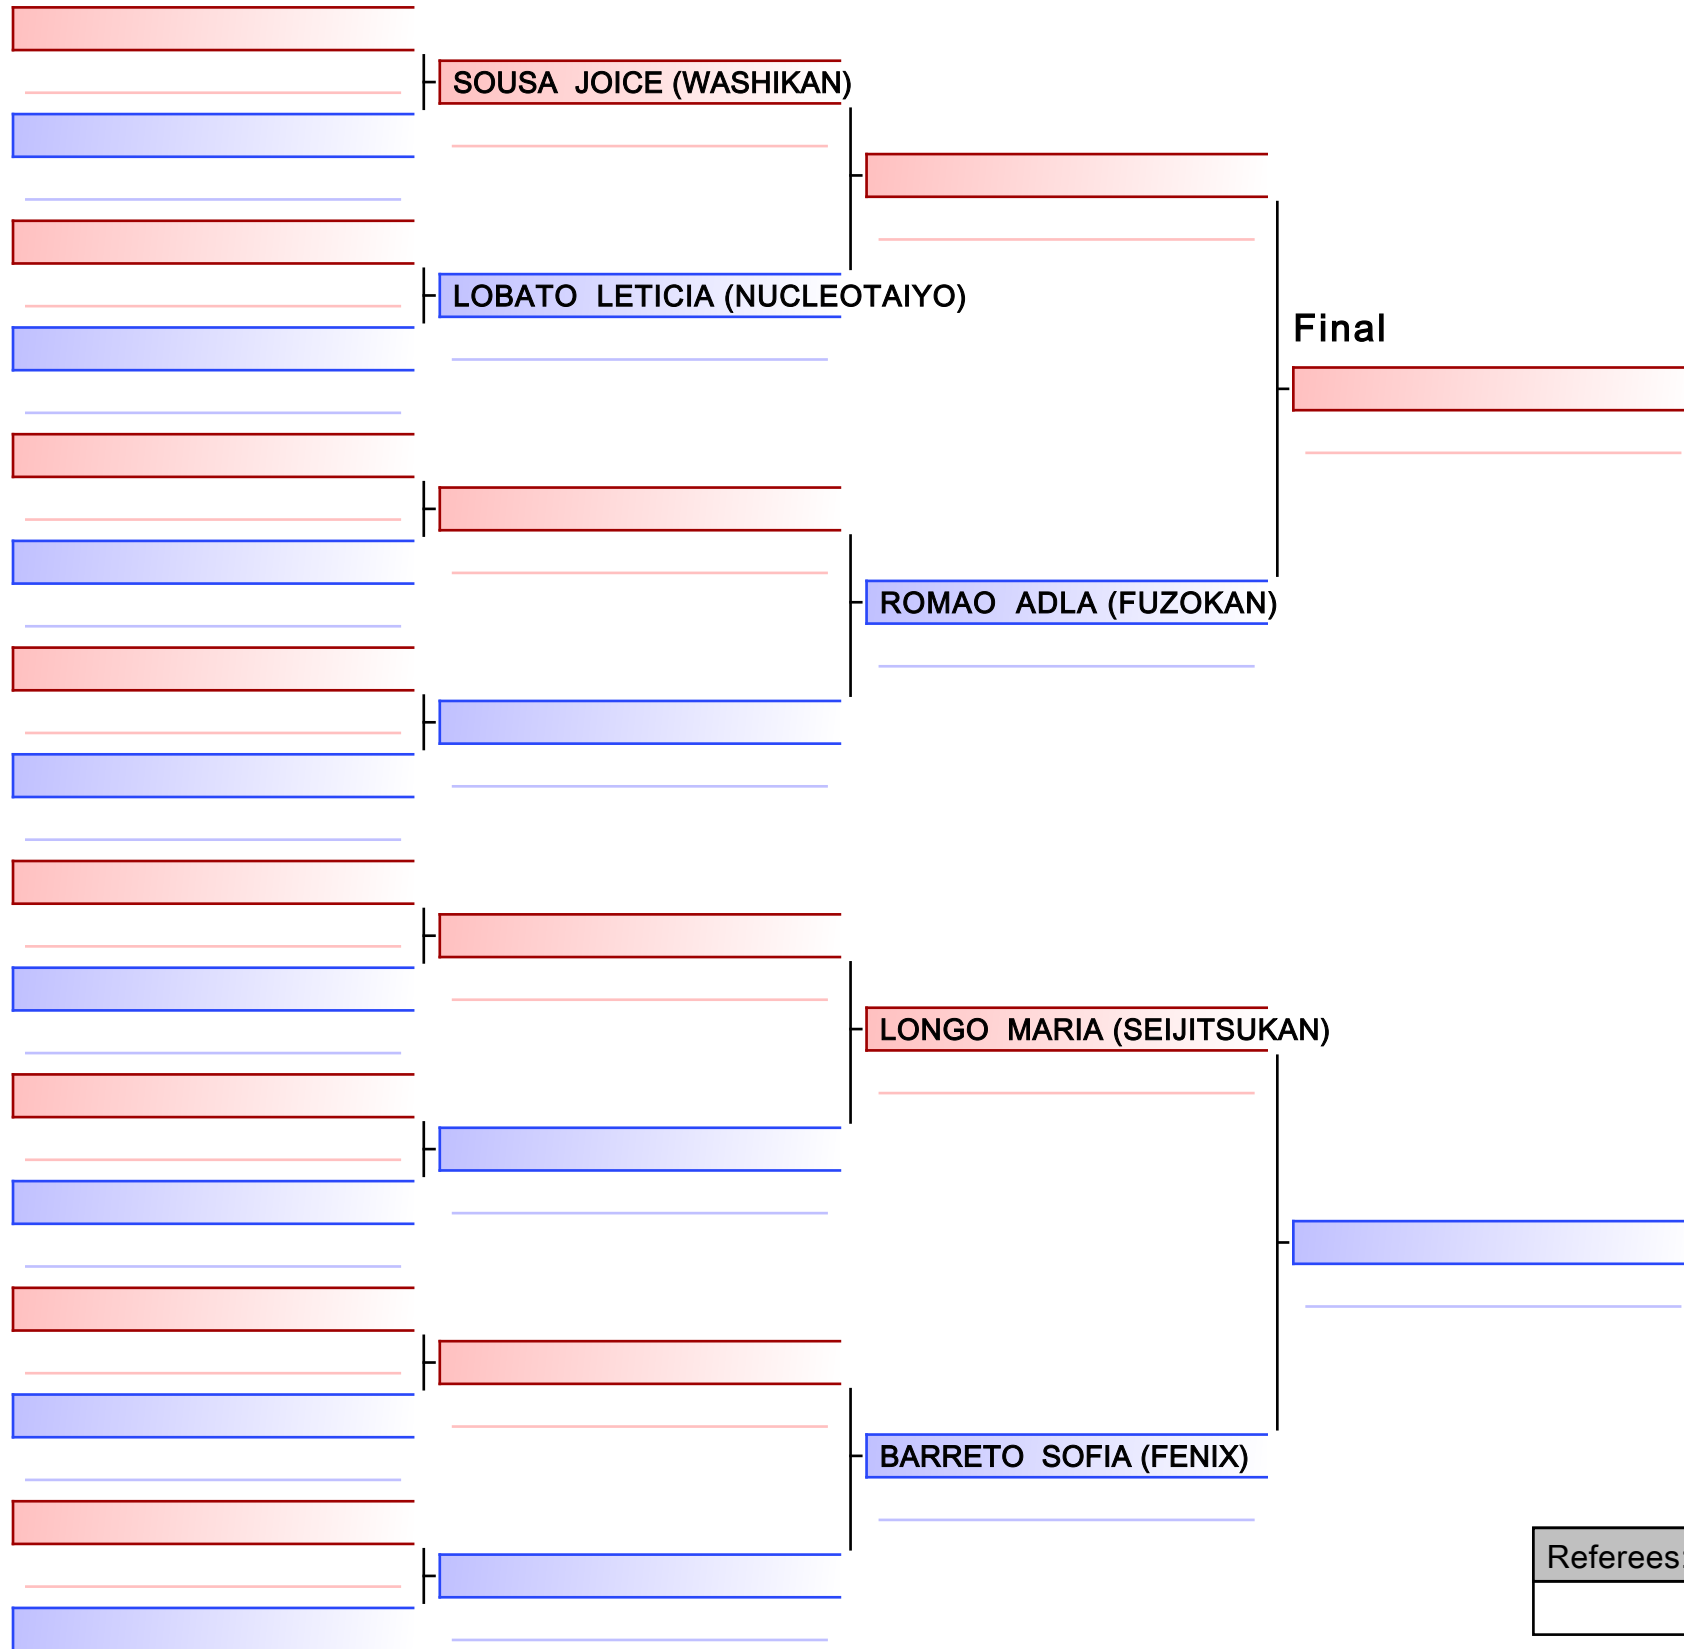

AMORIM MATHEUS (TIMEPAULISTA)

SILVA GABRIEL (SESI)

CAMPOS CRISTIAN (GUTO)

CARVALHO FELIPE (ECPRAIAGRANDE)

SANTOS YURI (SPARNAIBA)

Final

[Original]

Referees:			