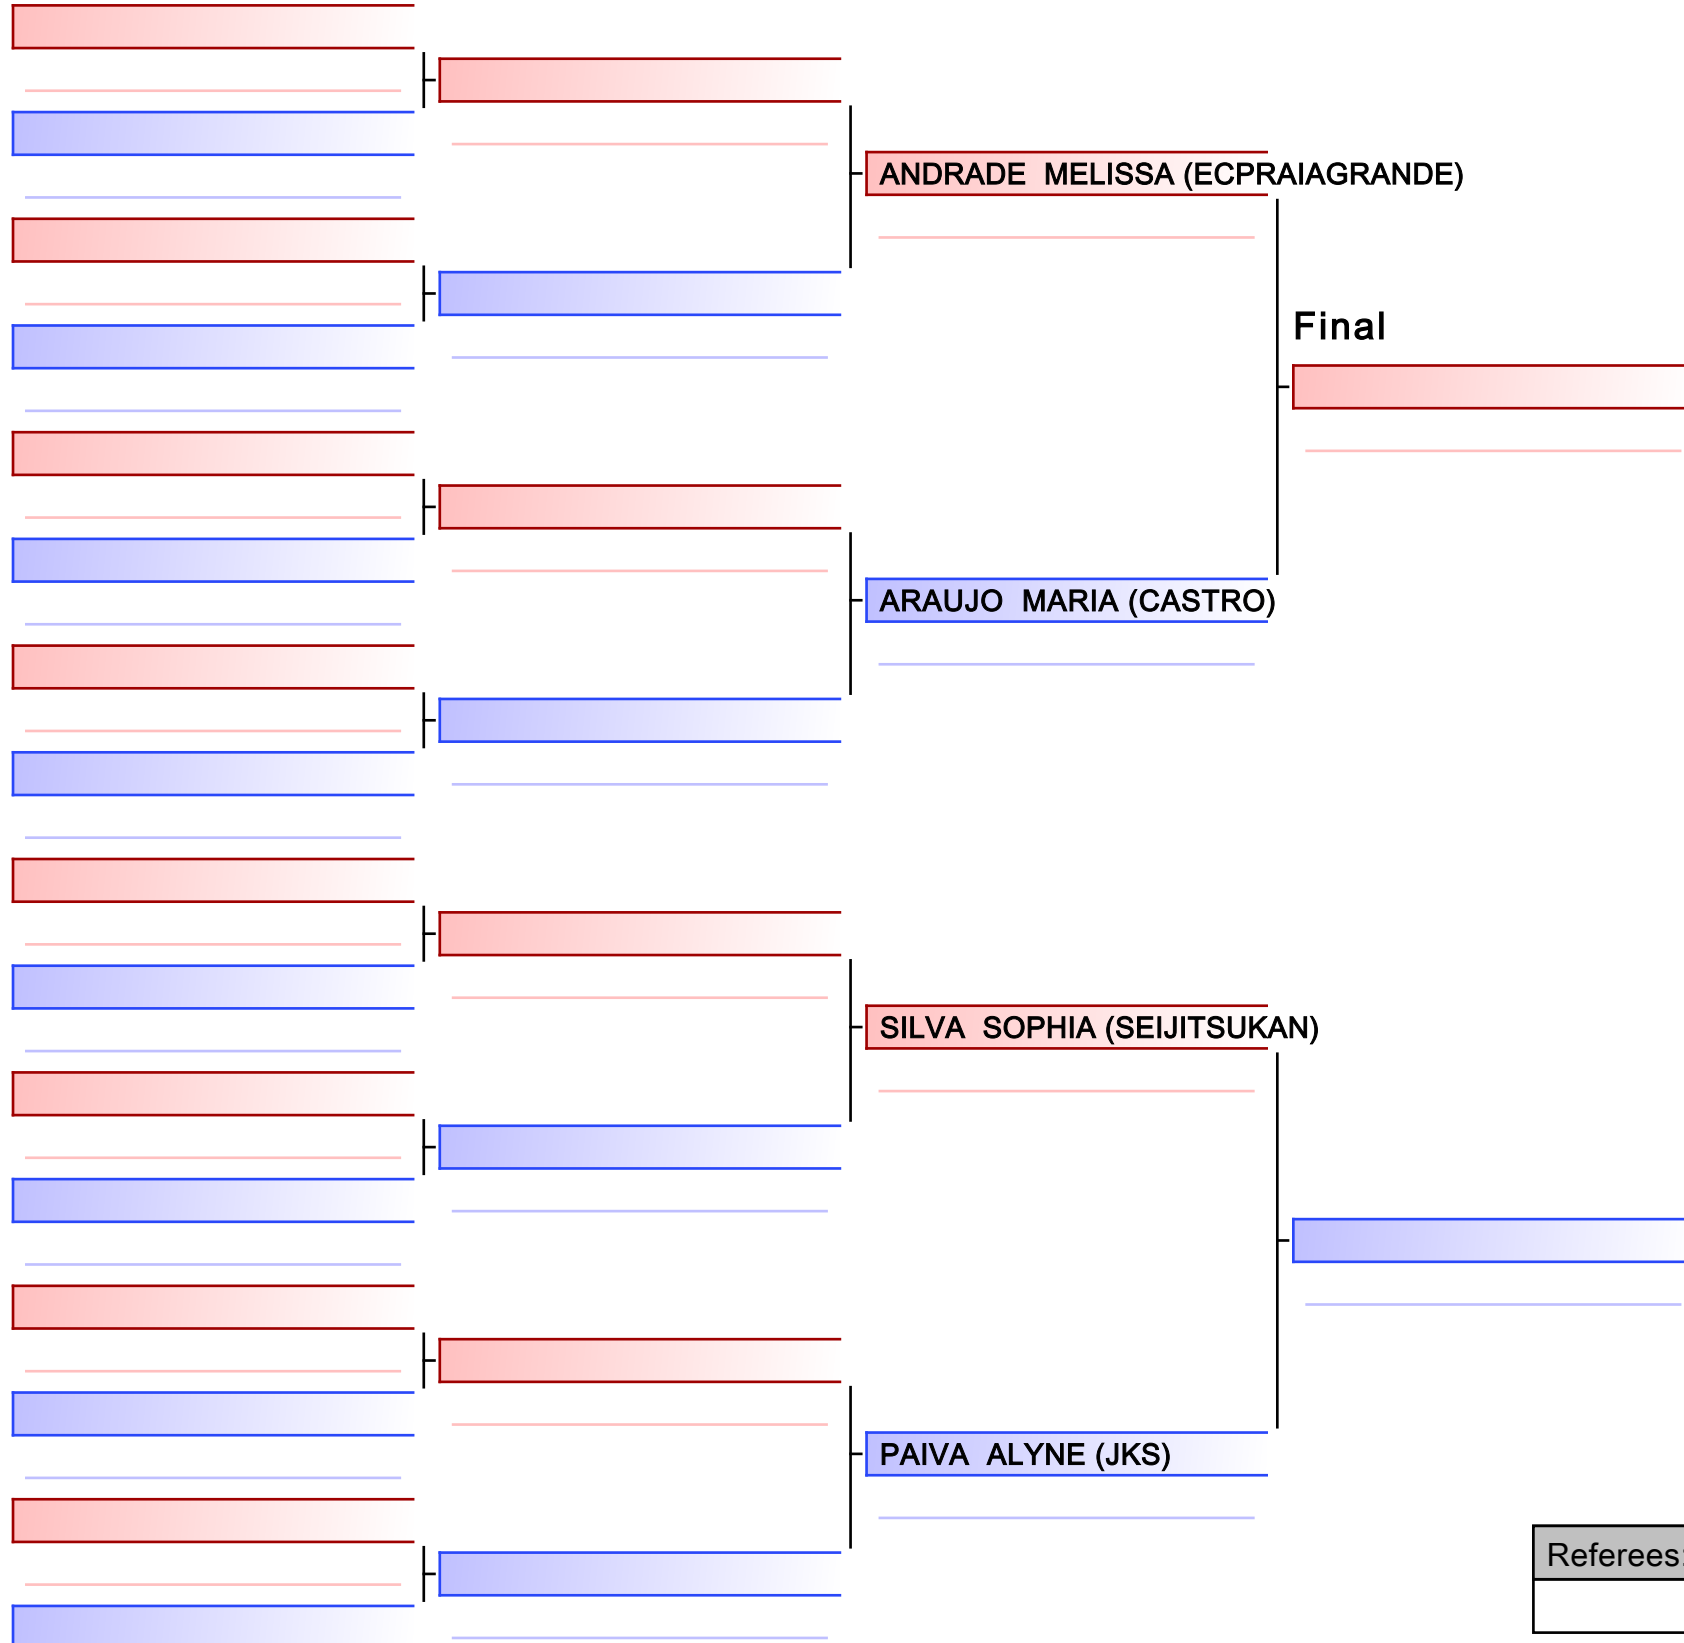

[Original]

Referees: