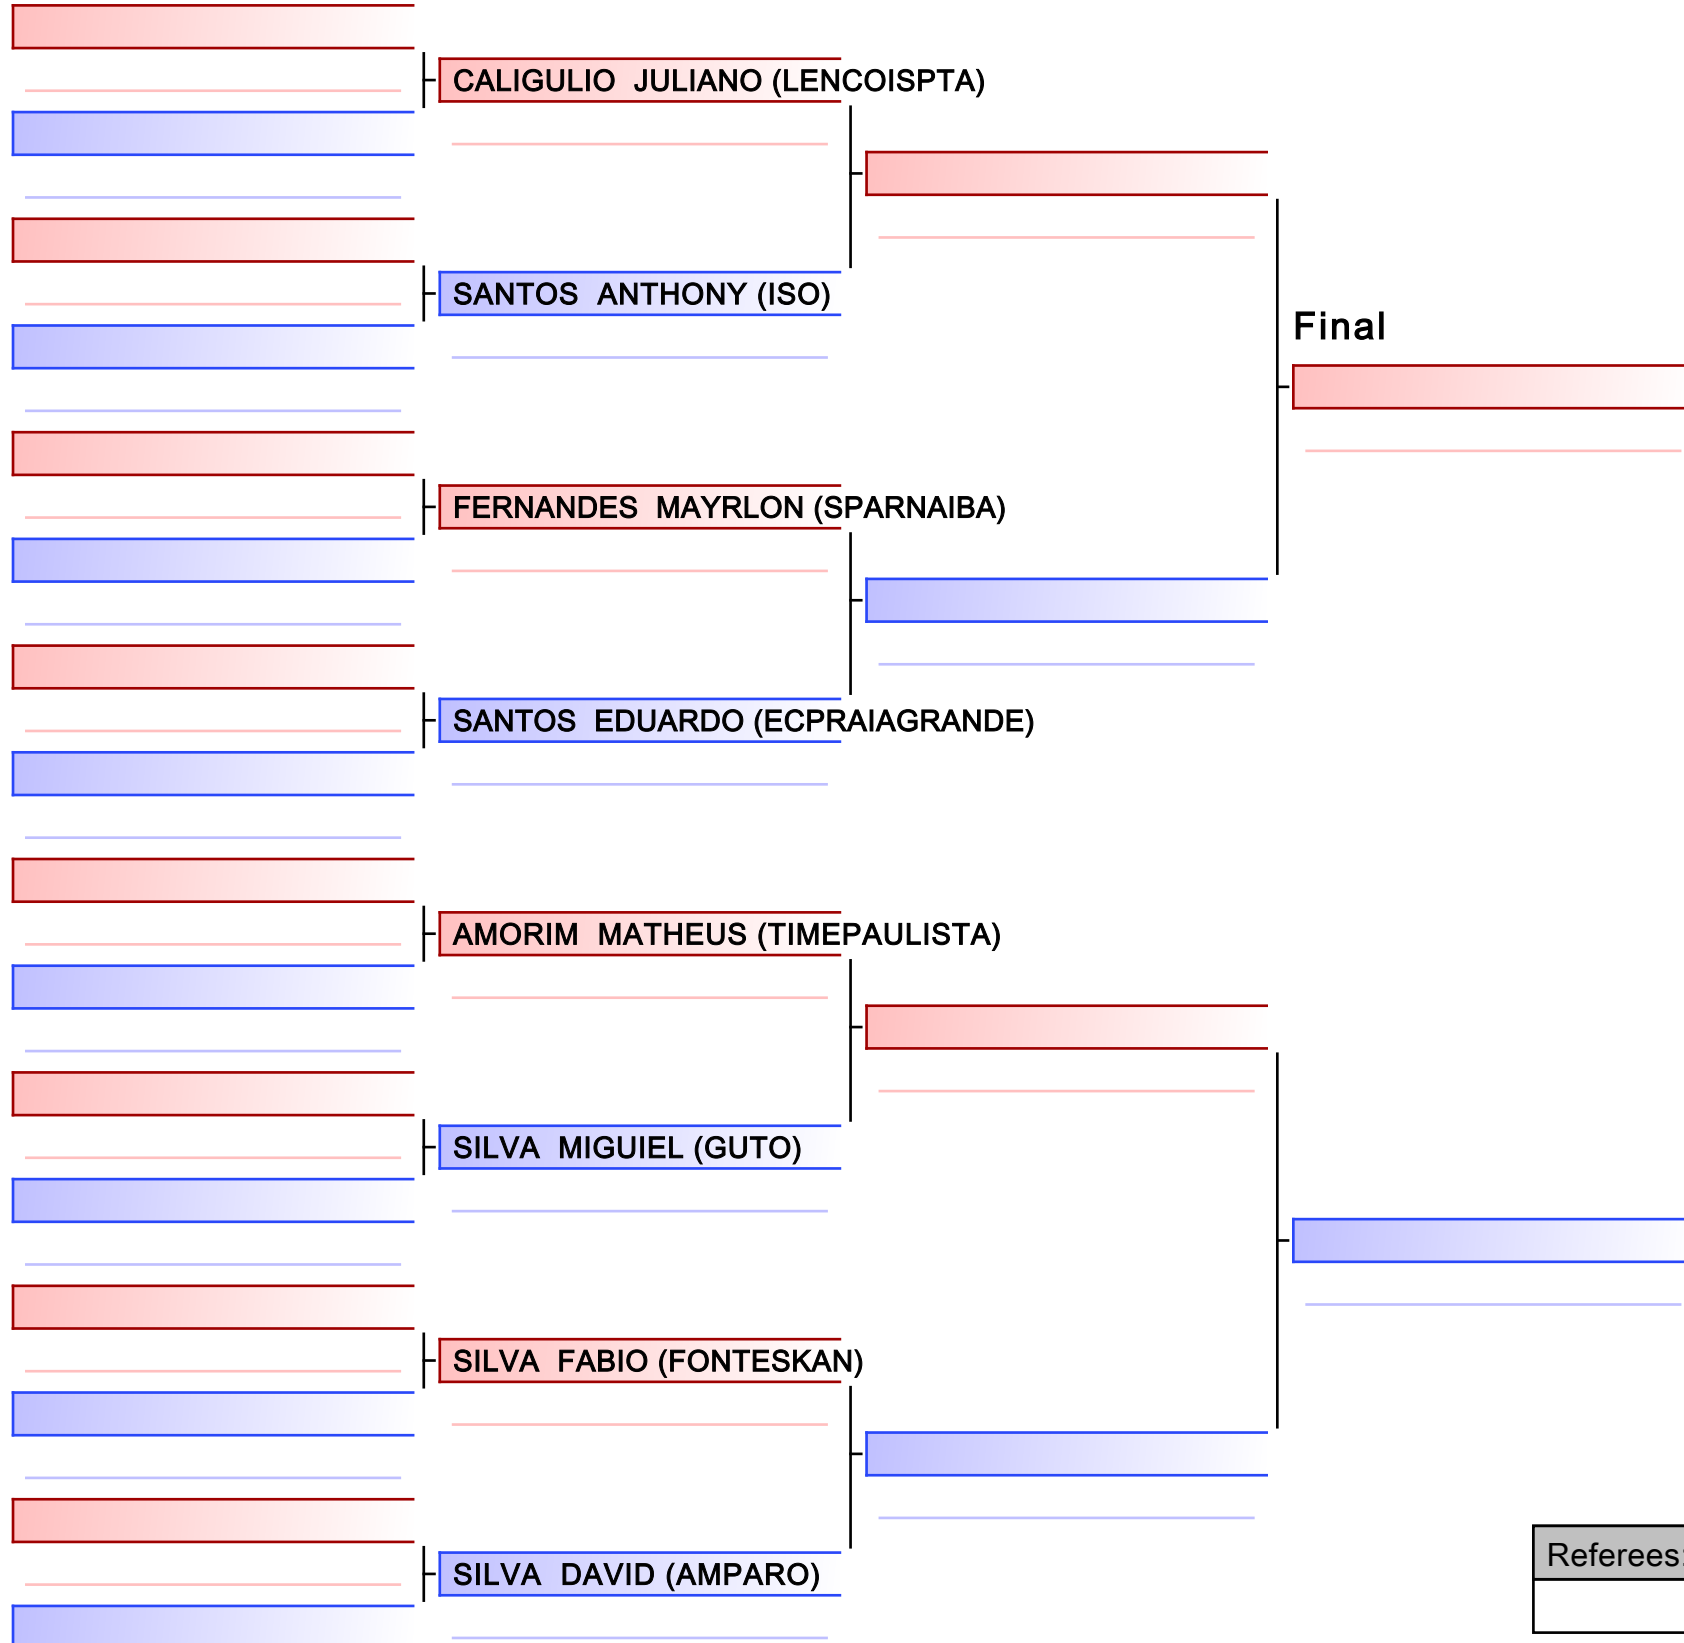

[Original]

Referees: