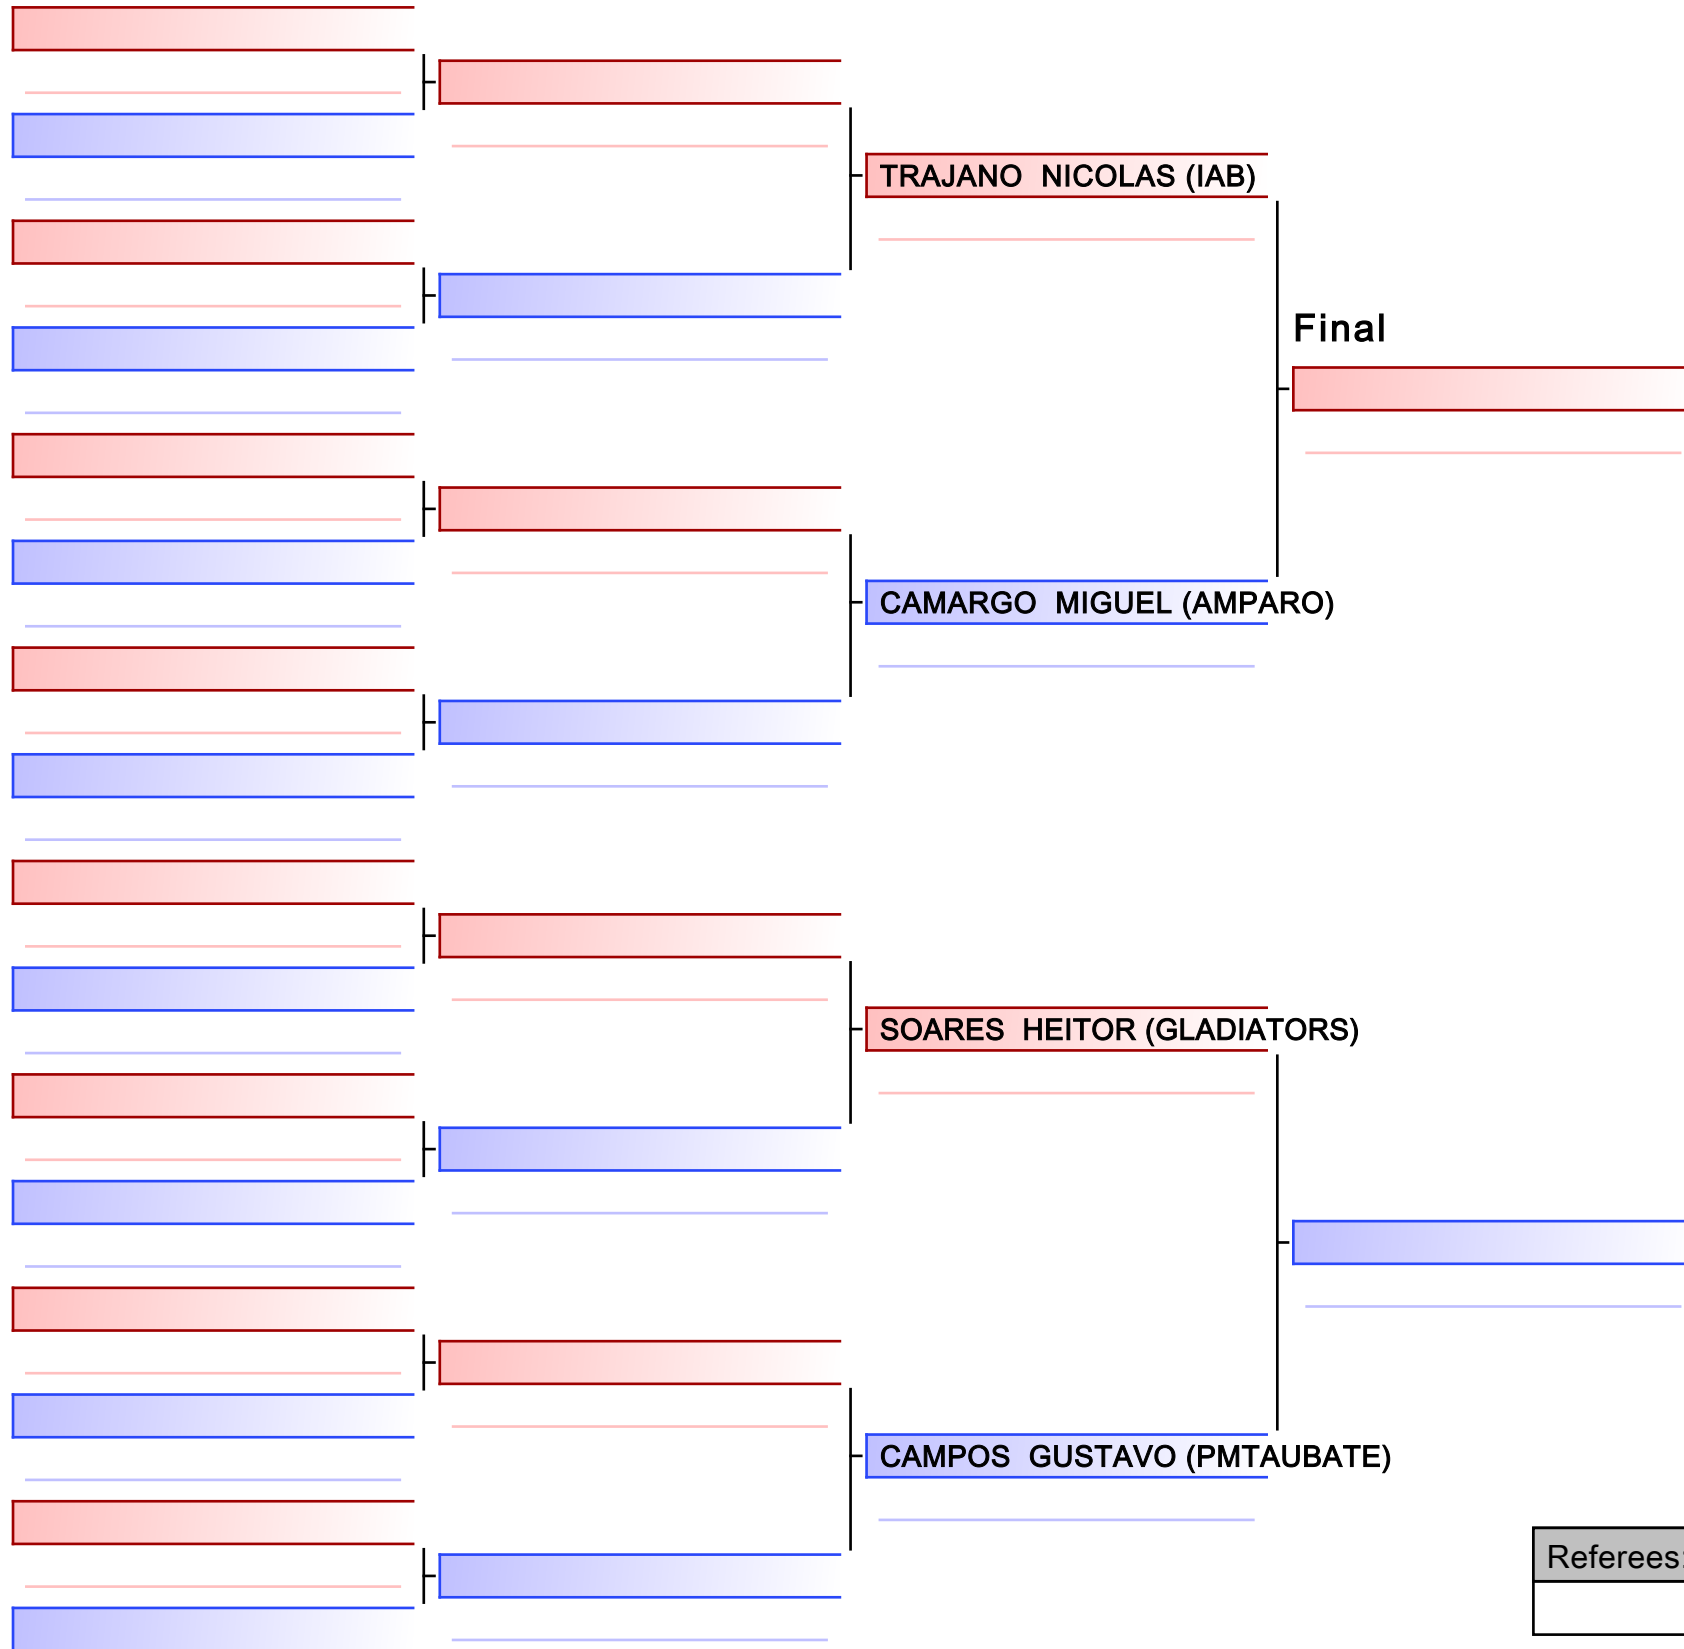

[Original]

Referees: