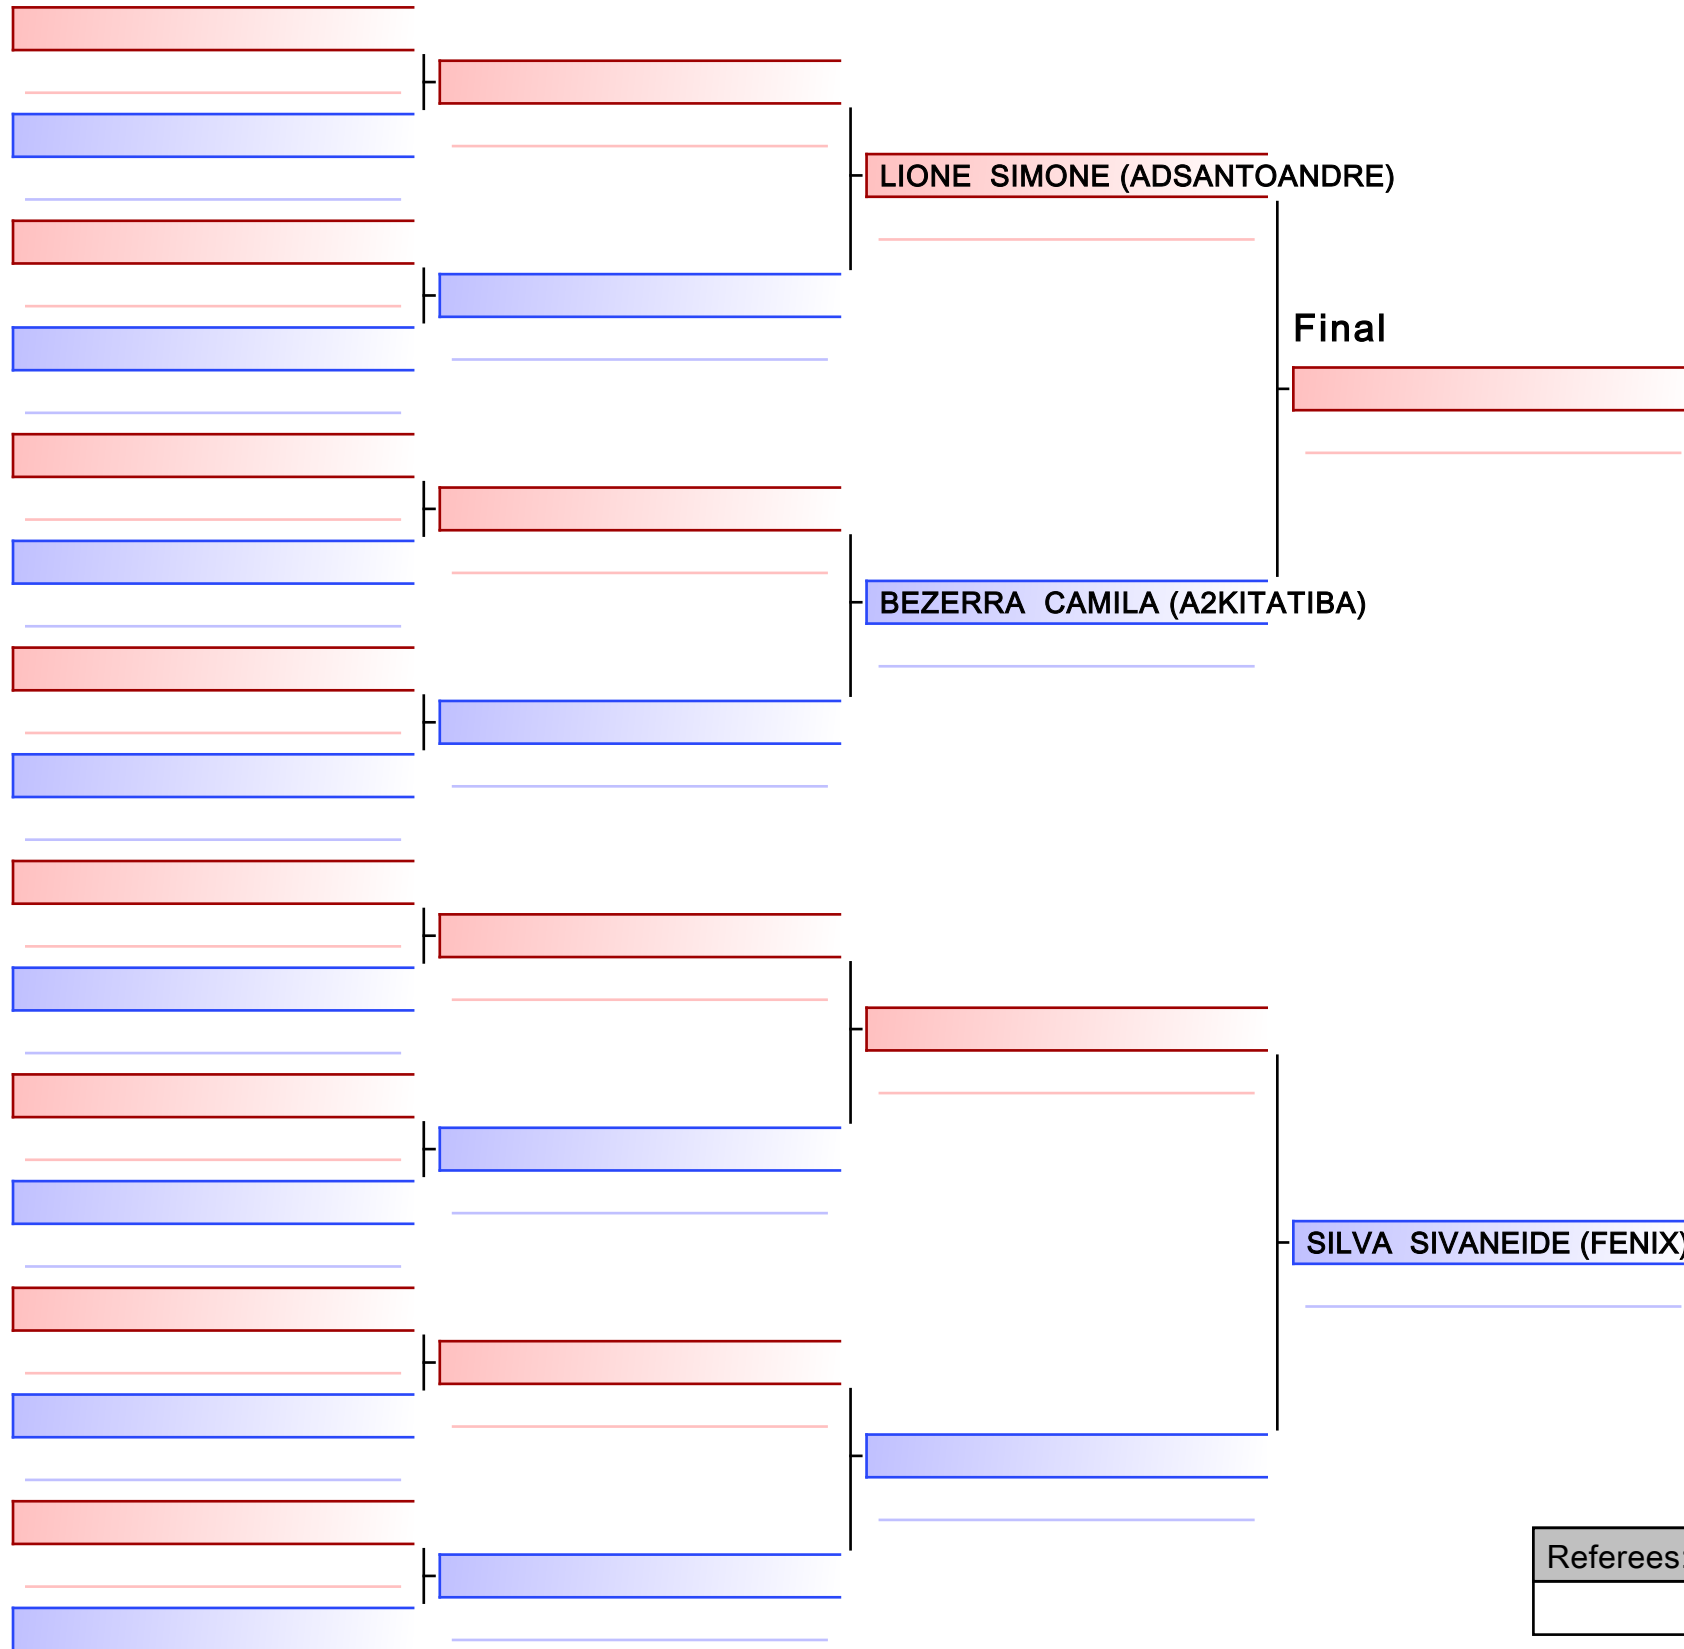

[Original]

Referees: