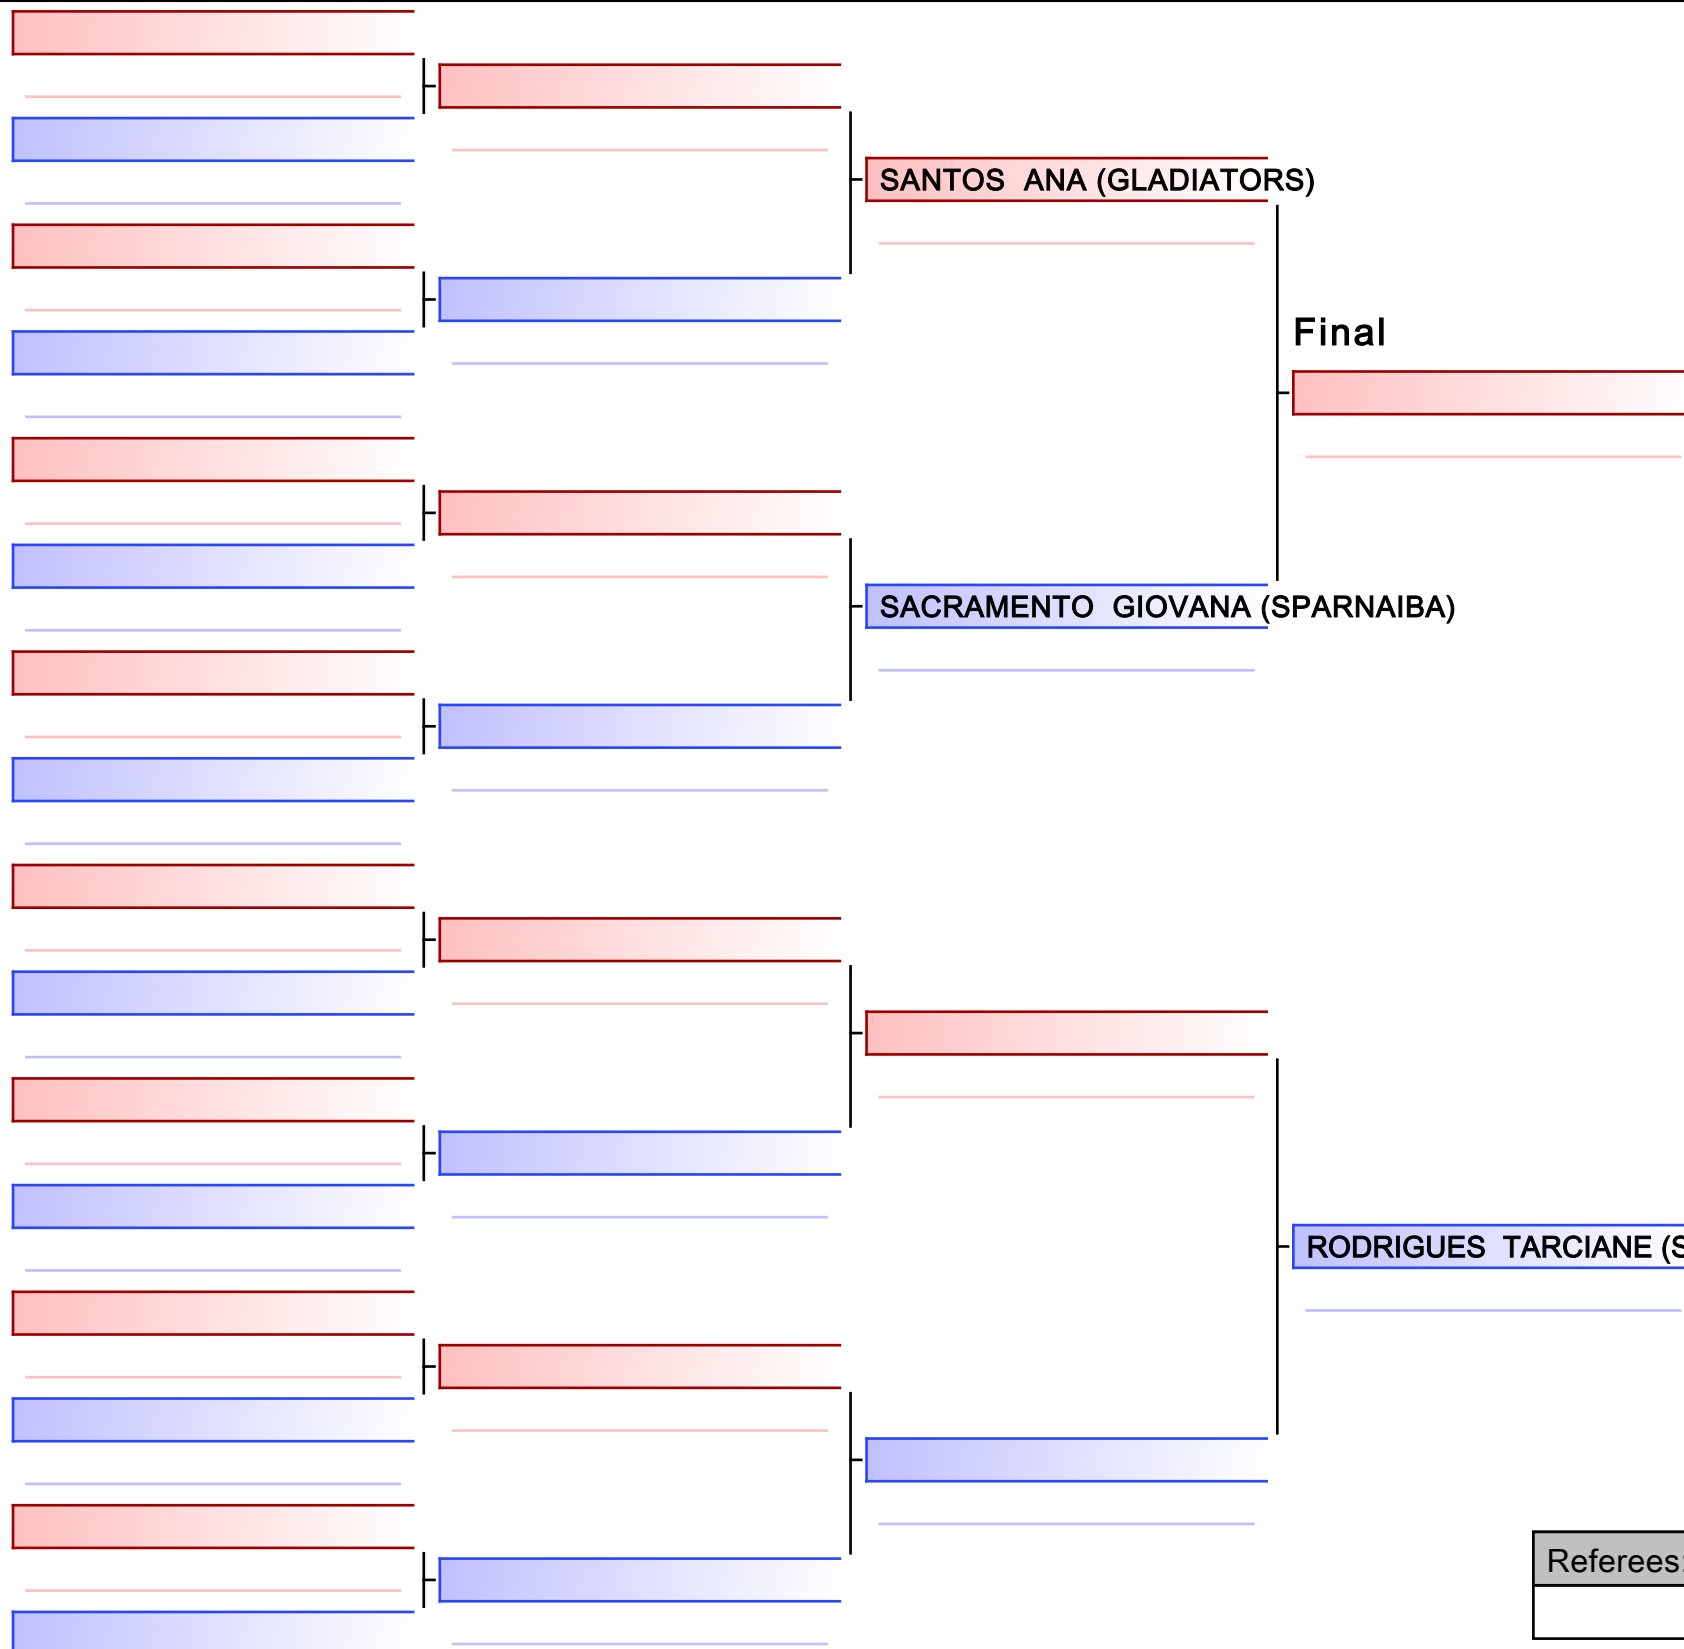

[Original]

Referees: