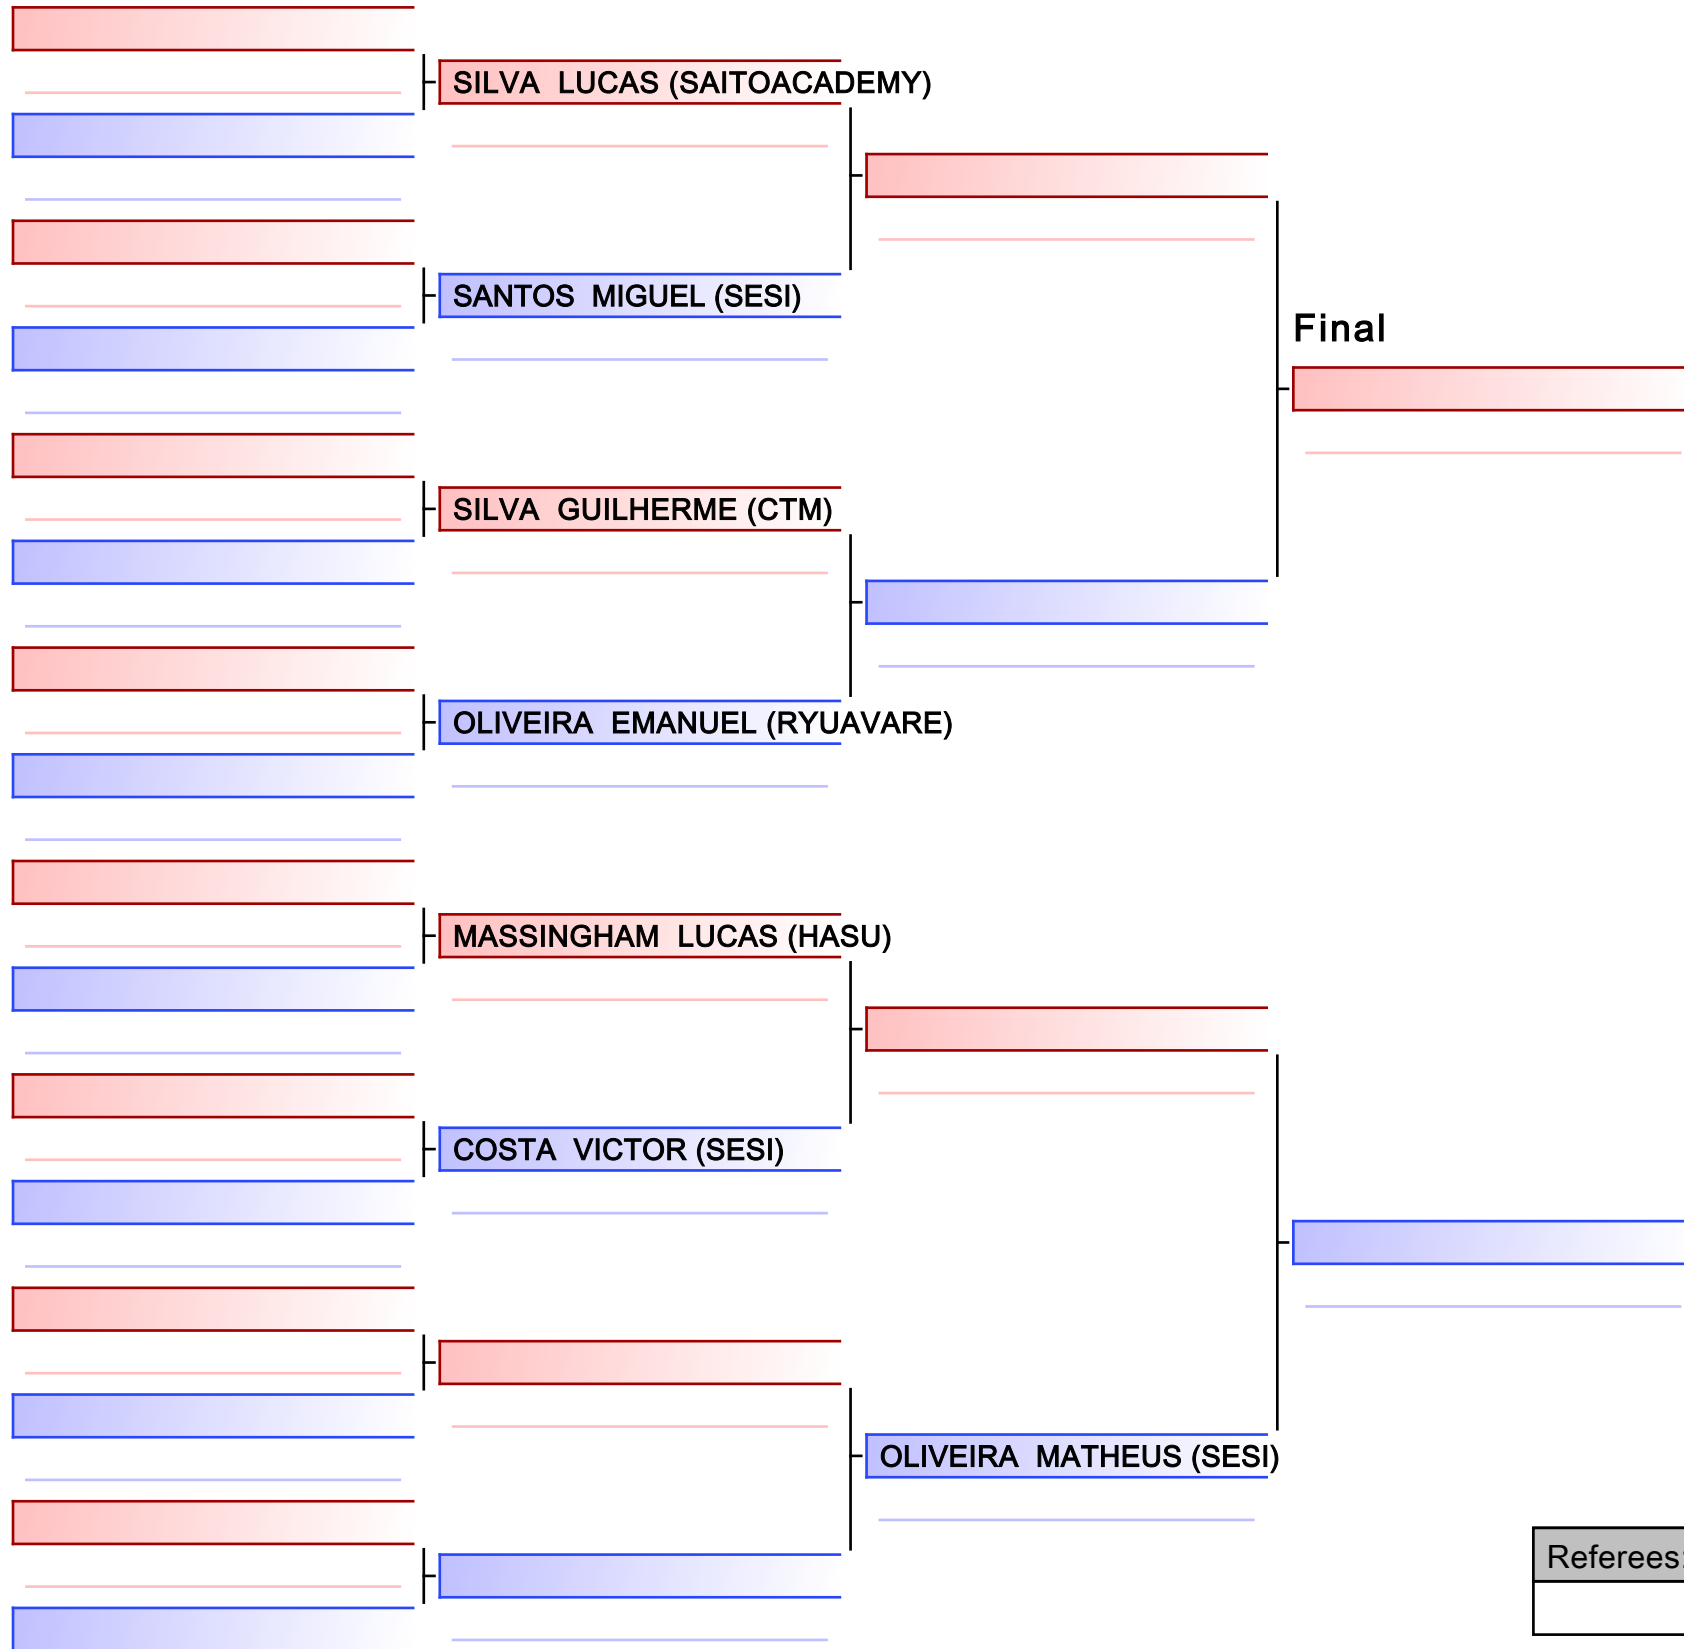

# 017 | KATA- SUB 14 - MASCULINO - 6° KYU À 3° KYU

Etapa Paulista - Santana de Parnaíba, BRA

2024-04-20

Tatami  
8 09:25

Pool  
1 / 1

Final

[Original]

Referees:			