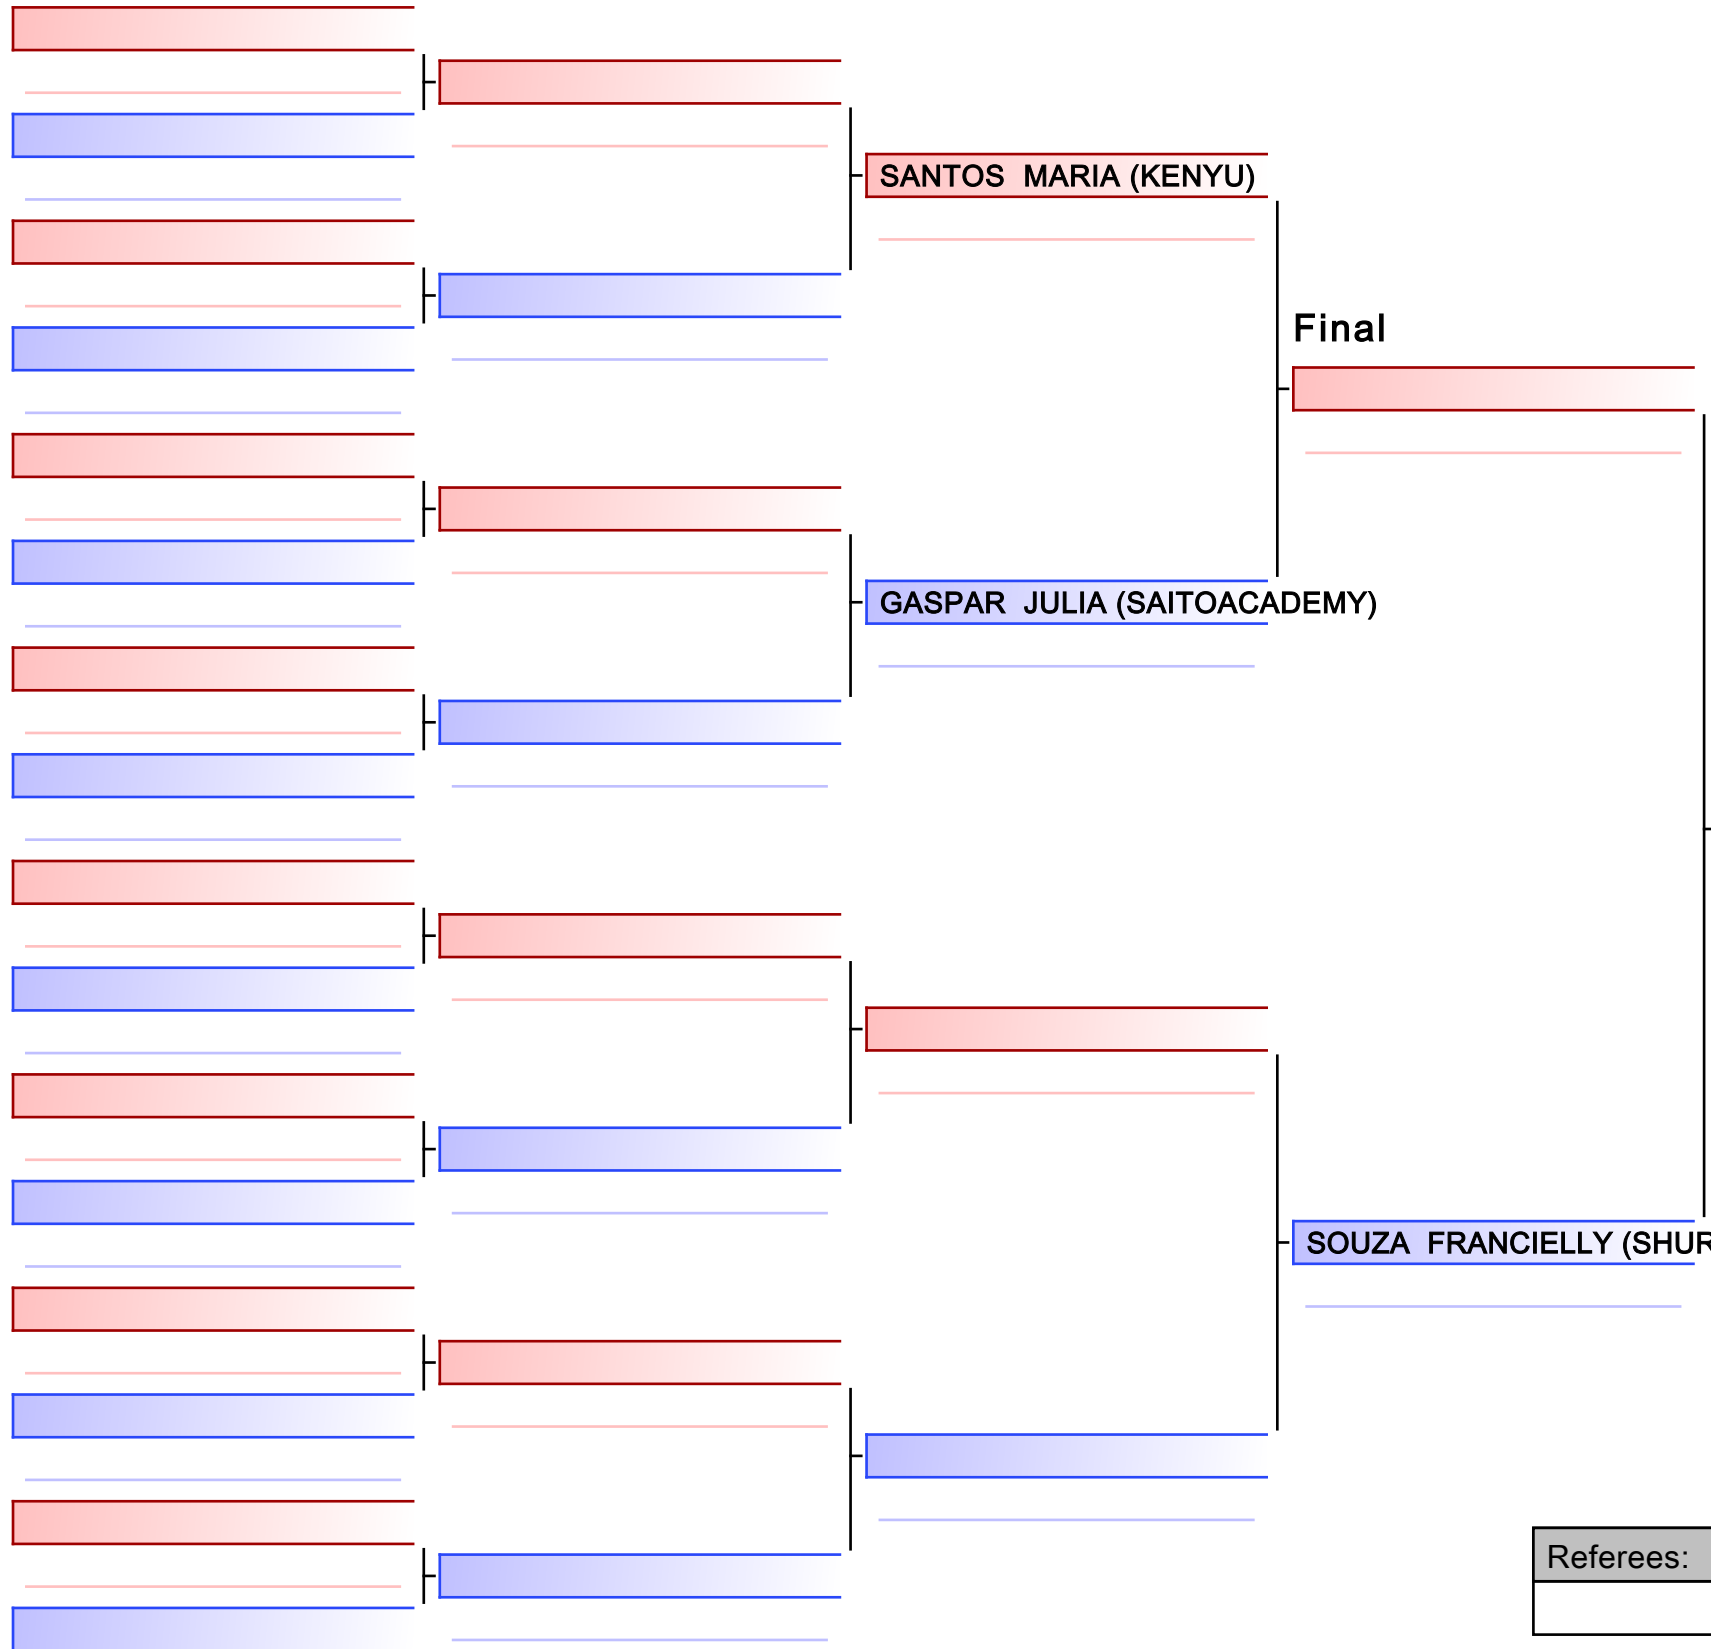

[Original]

Referees: