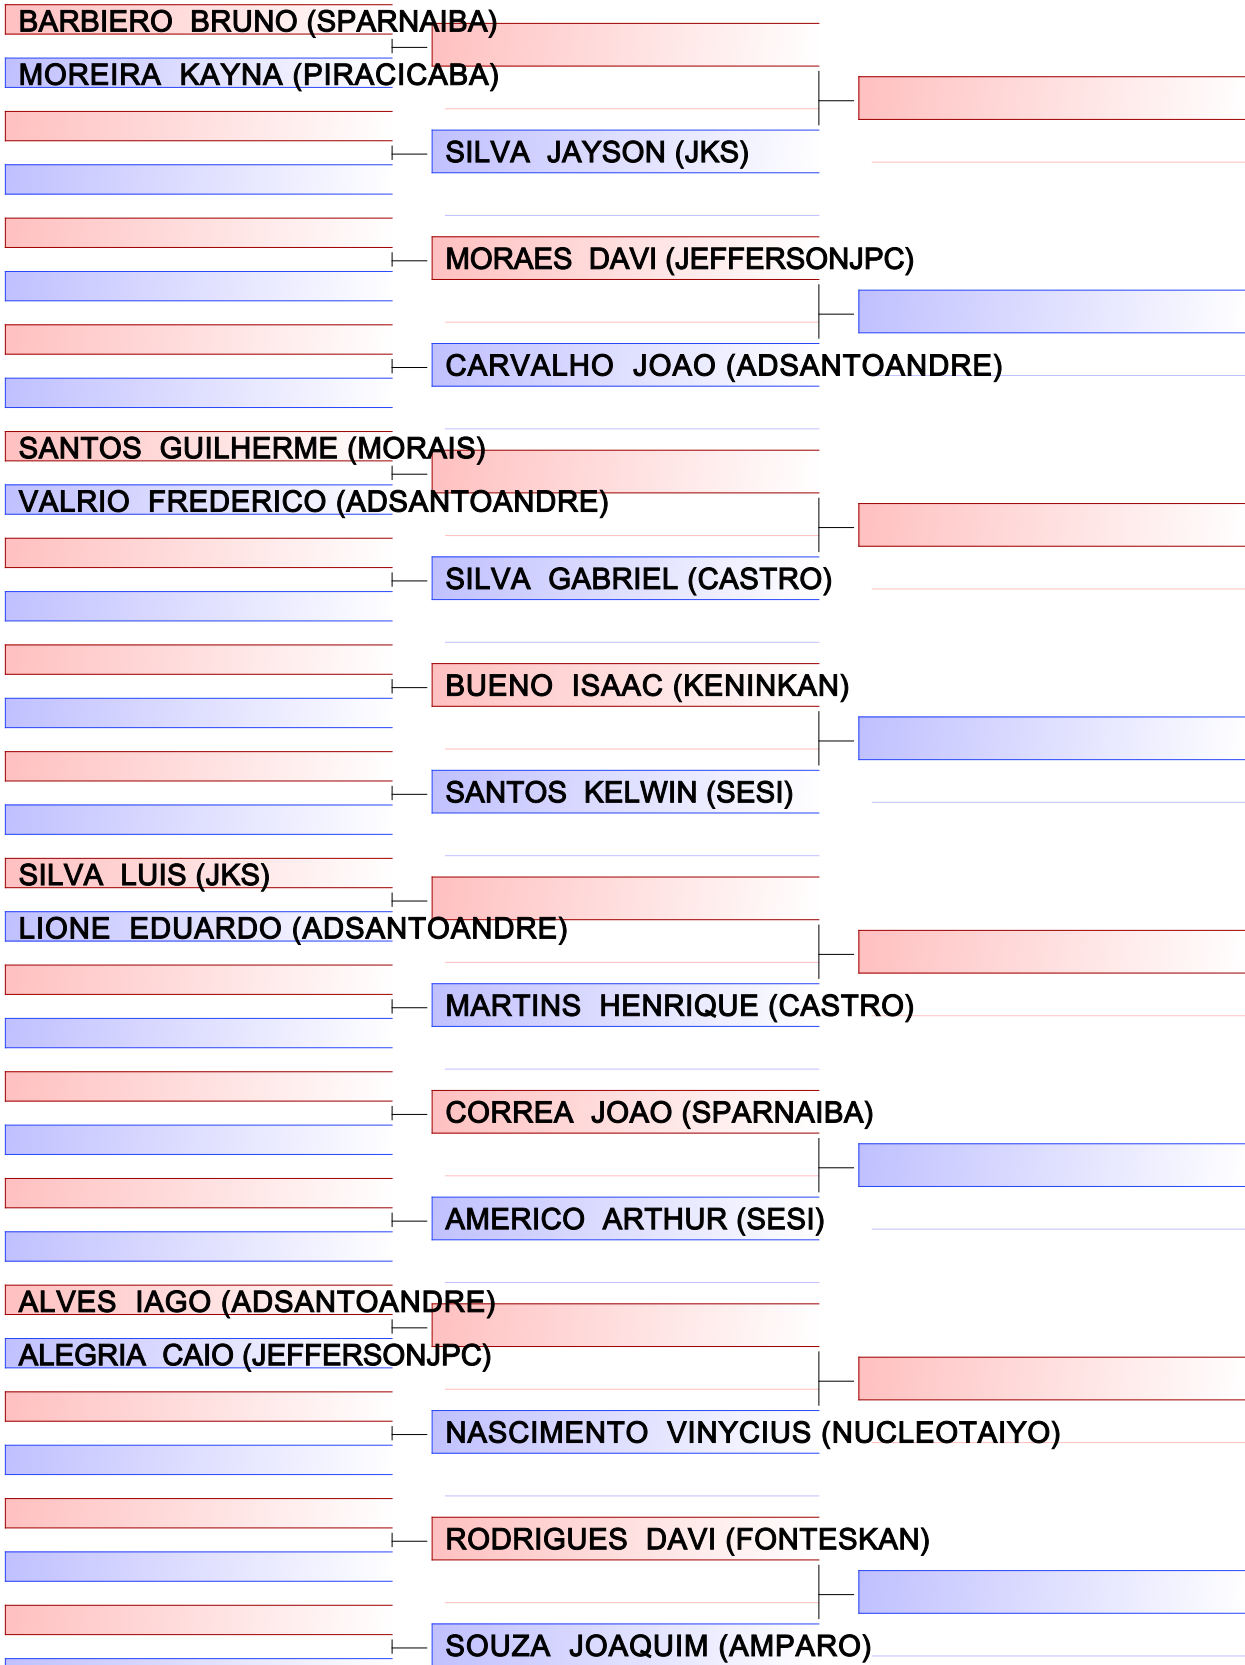

021 | KATA- CADETE - MASCULINO - 6° KYU À 3° KYU

Etapa Paulista - Santana de Parnaiba, BRA

2024-04-20

Tatami
3 10:05

Pool
2/2

[Original]

Referees: