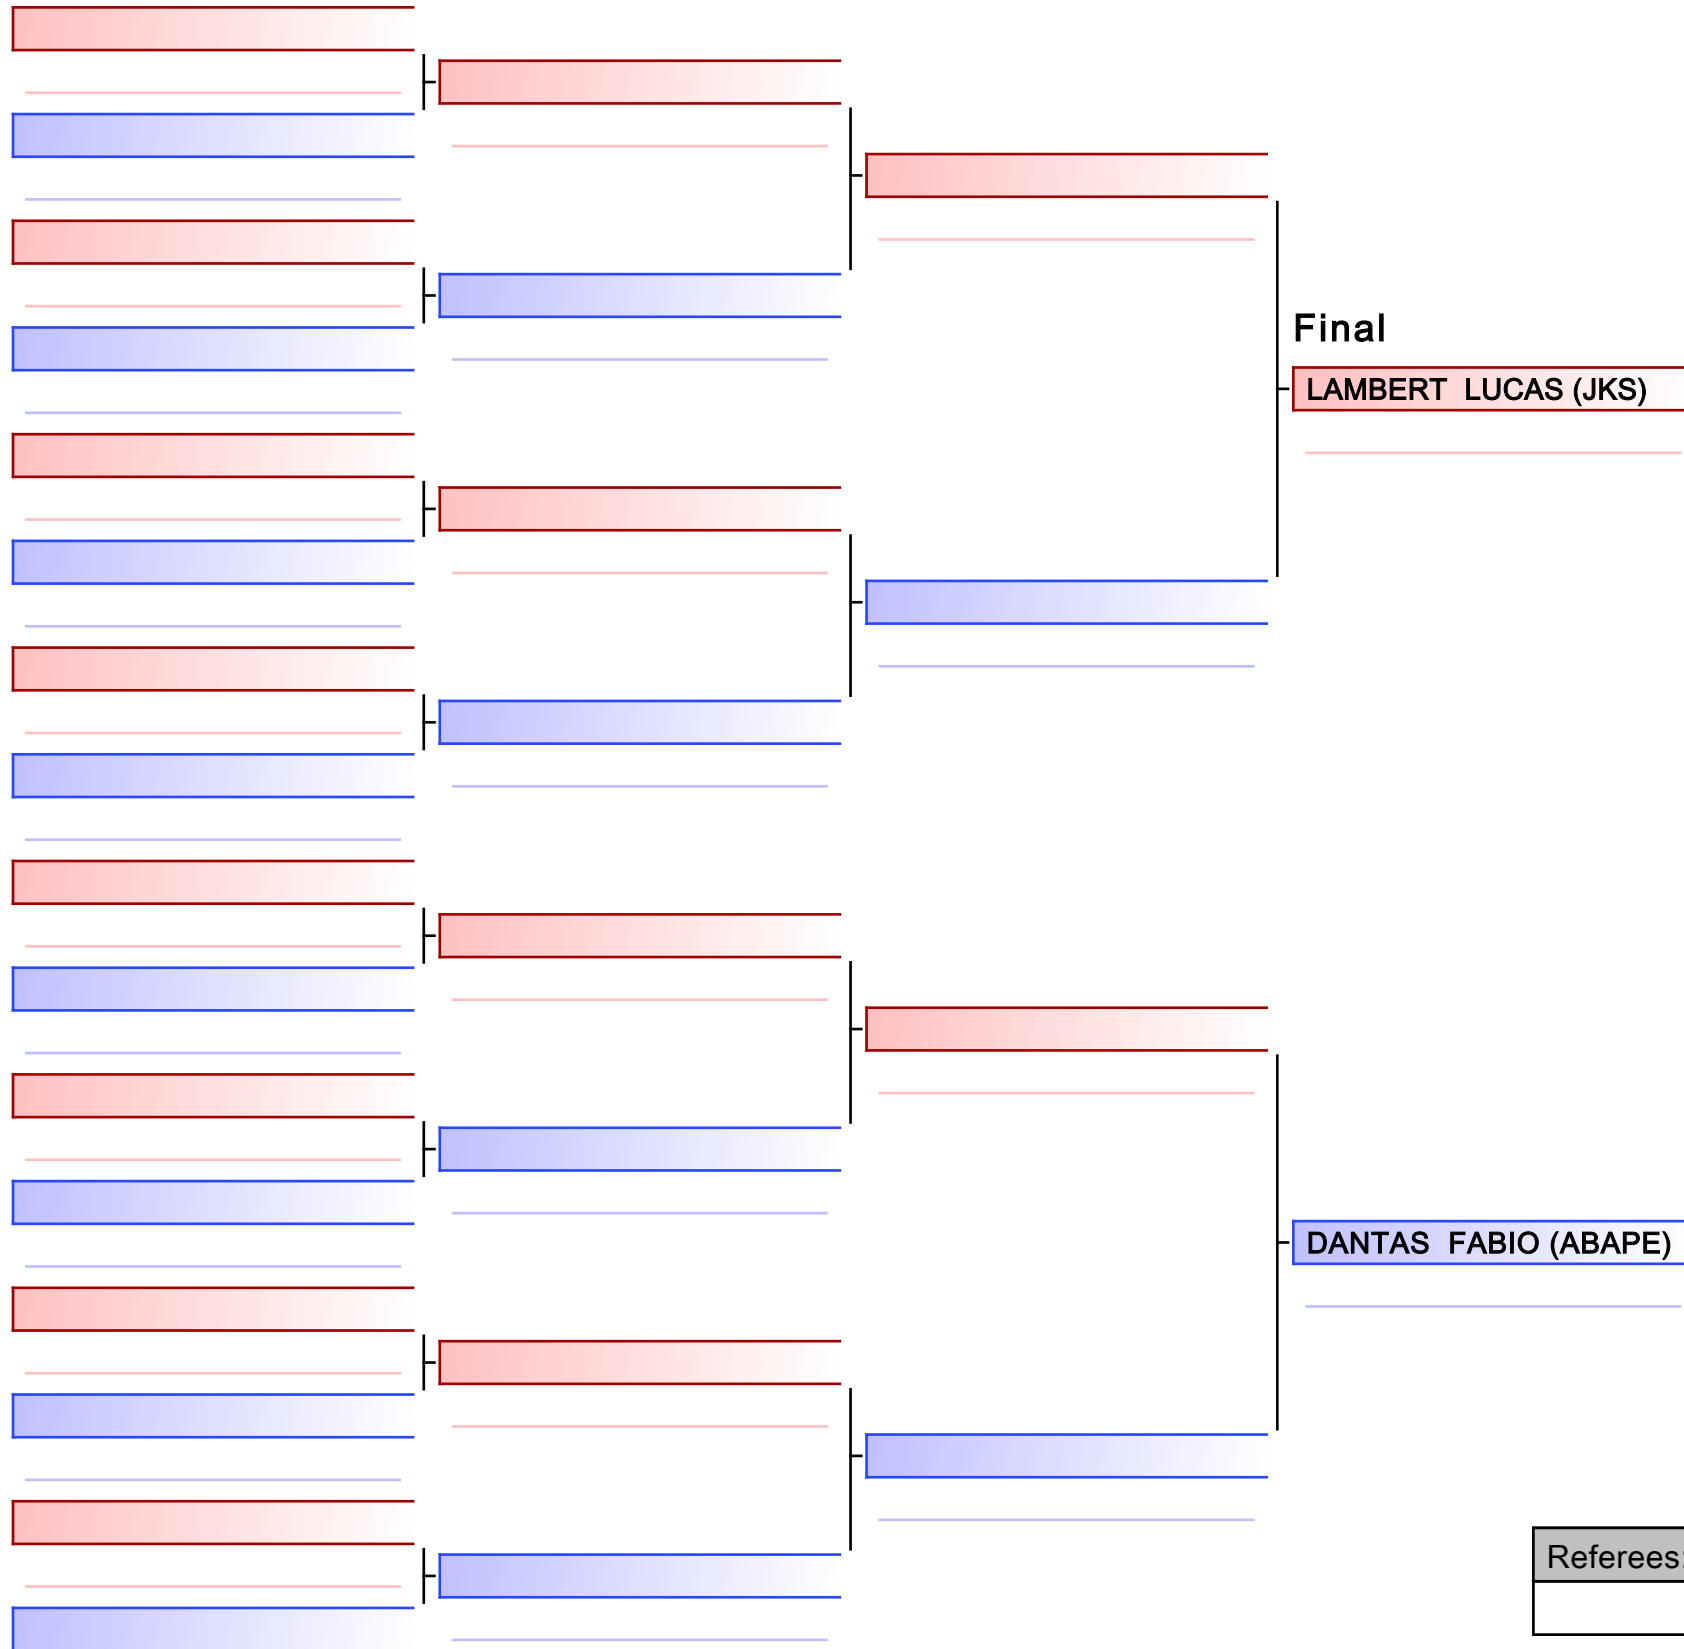

[Original]

Referees: