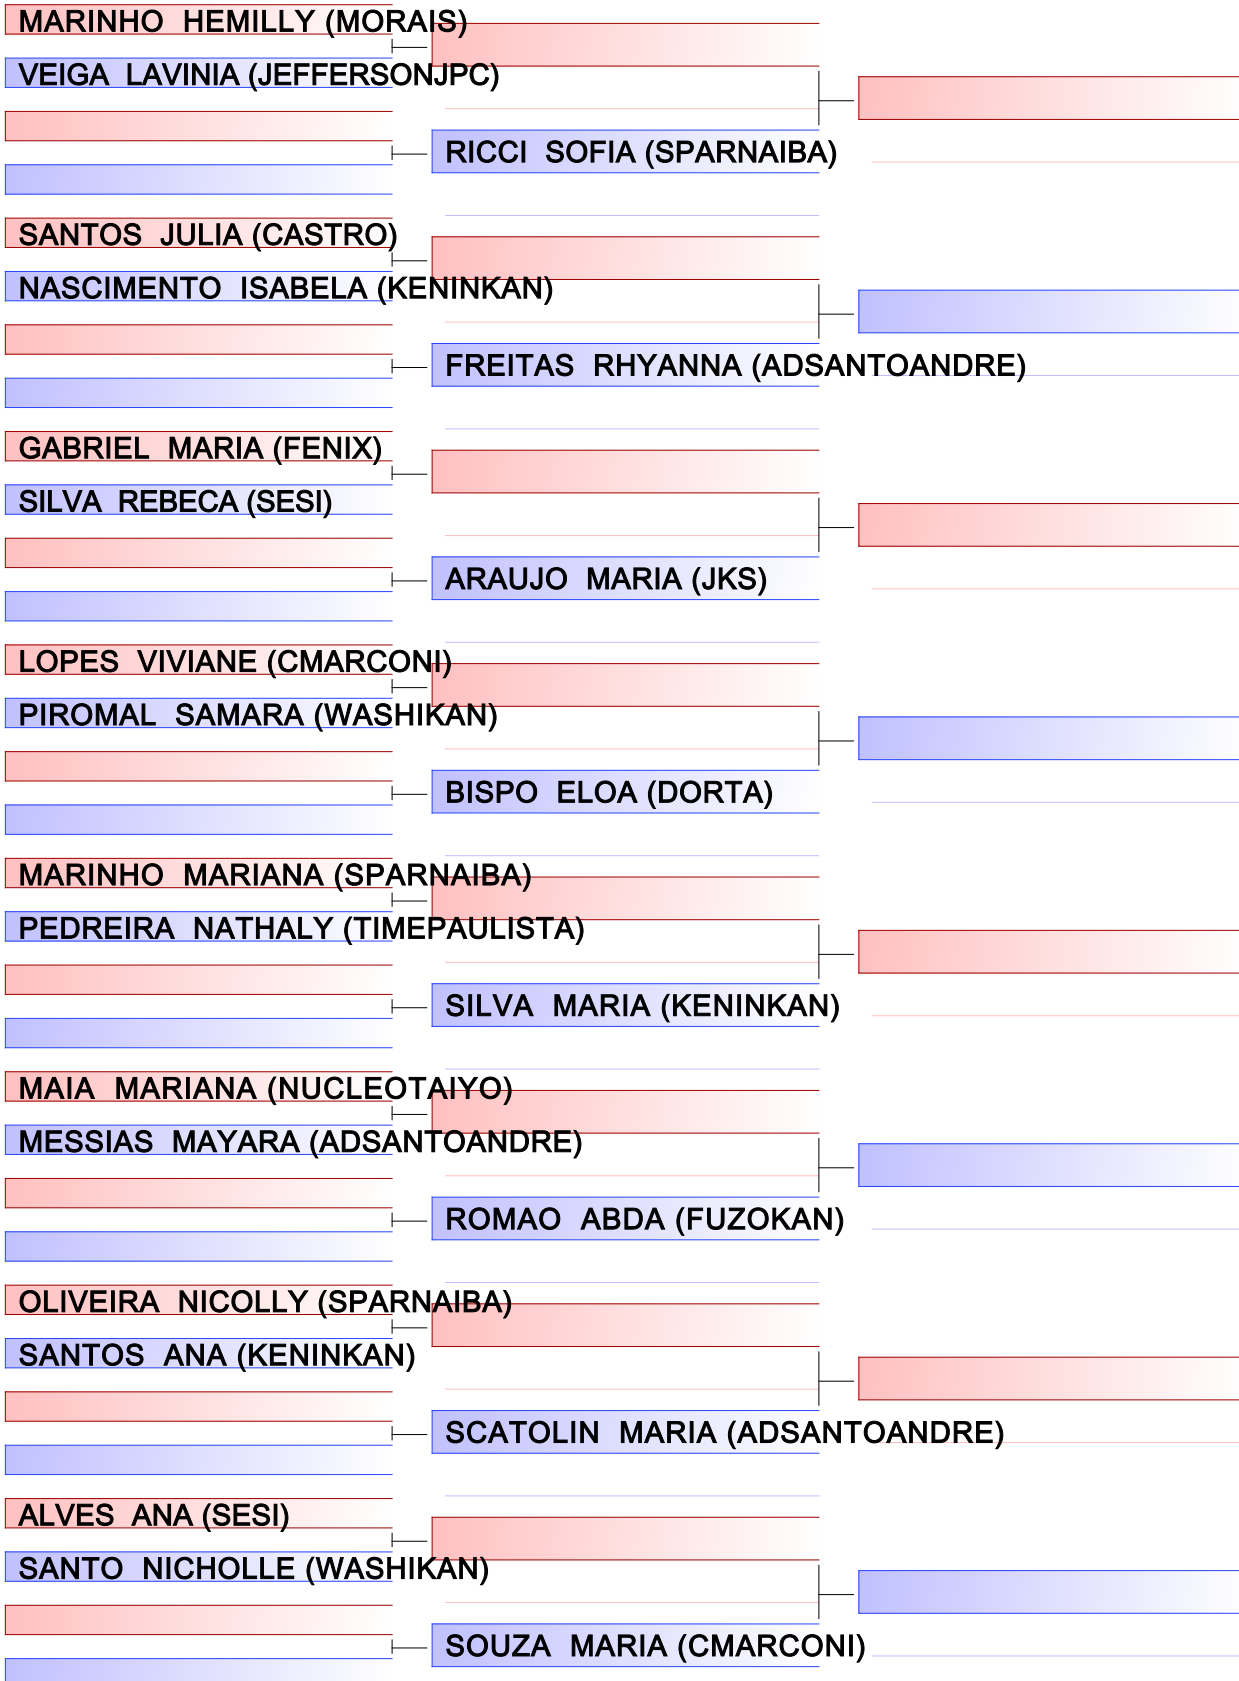

# 023 | KATA- CADETE - FEMININO - 6° KYU À 3° KYU

Etapa Paulista - Santana de Parnaiba, BRA

2024-04-20

Tatami  
3 08:45

Pool  
1 / 1

Final

[Original]

Referees:			