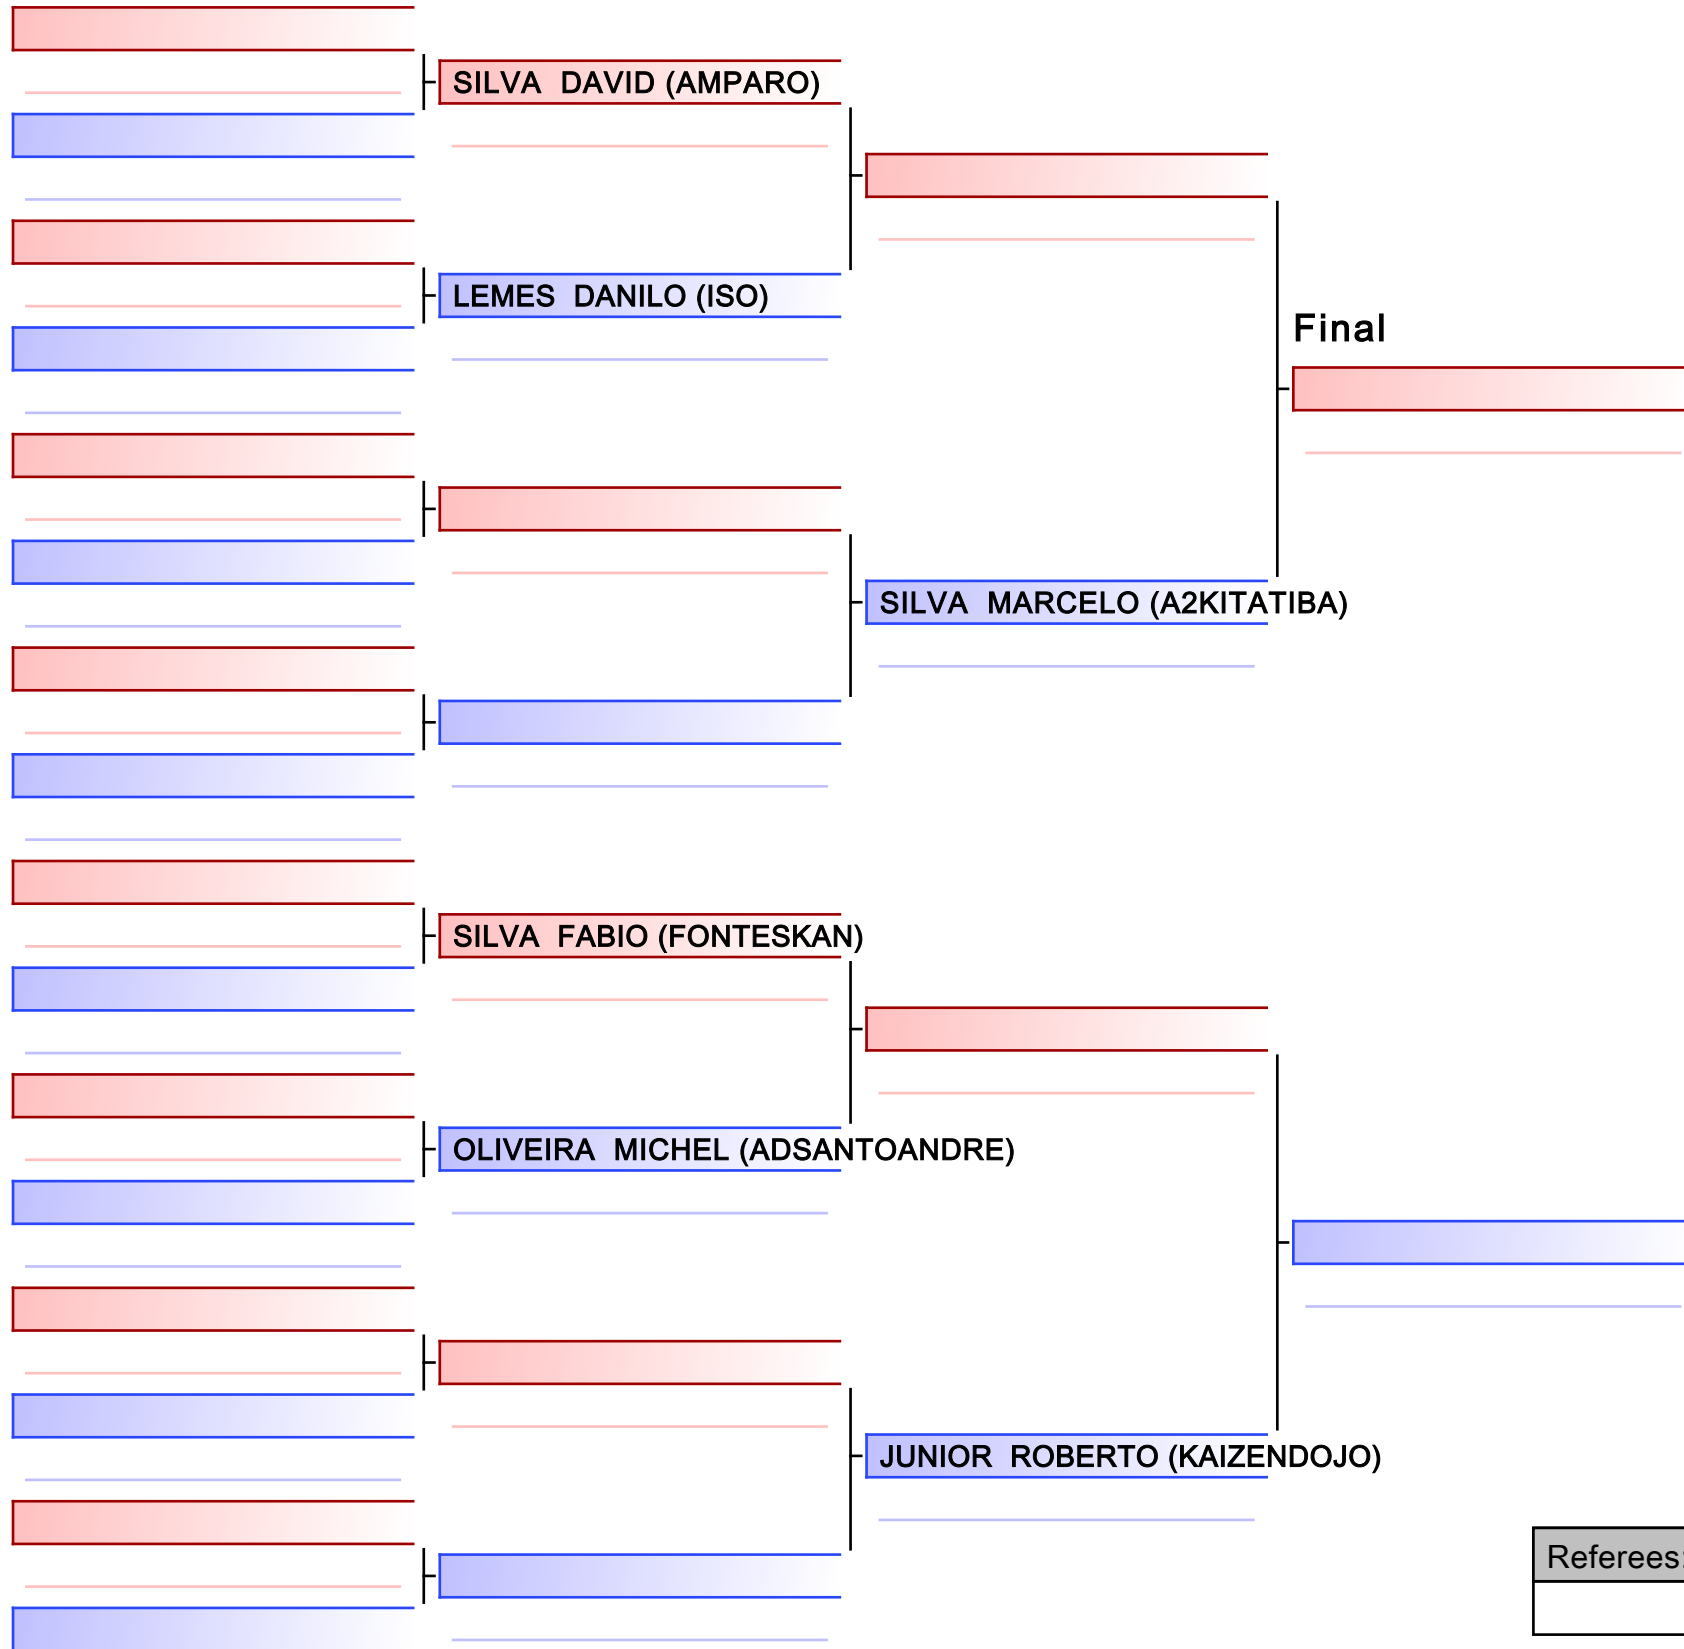

[Original]

Referees: