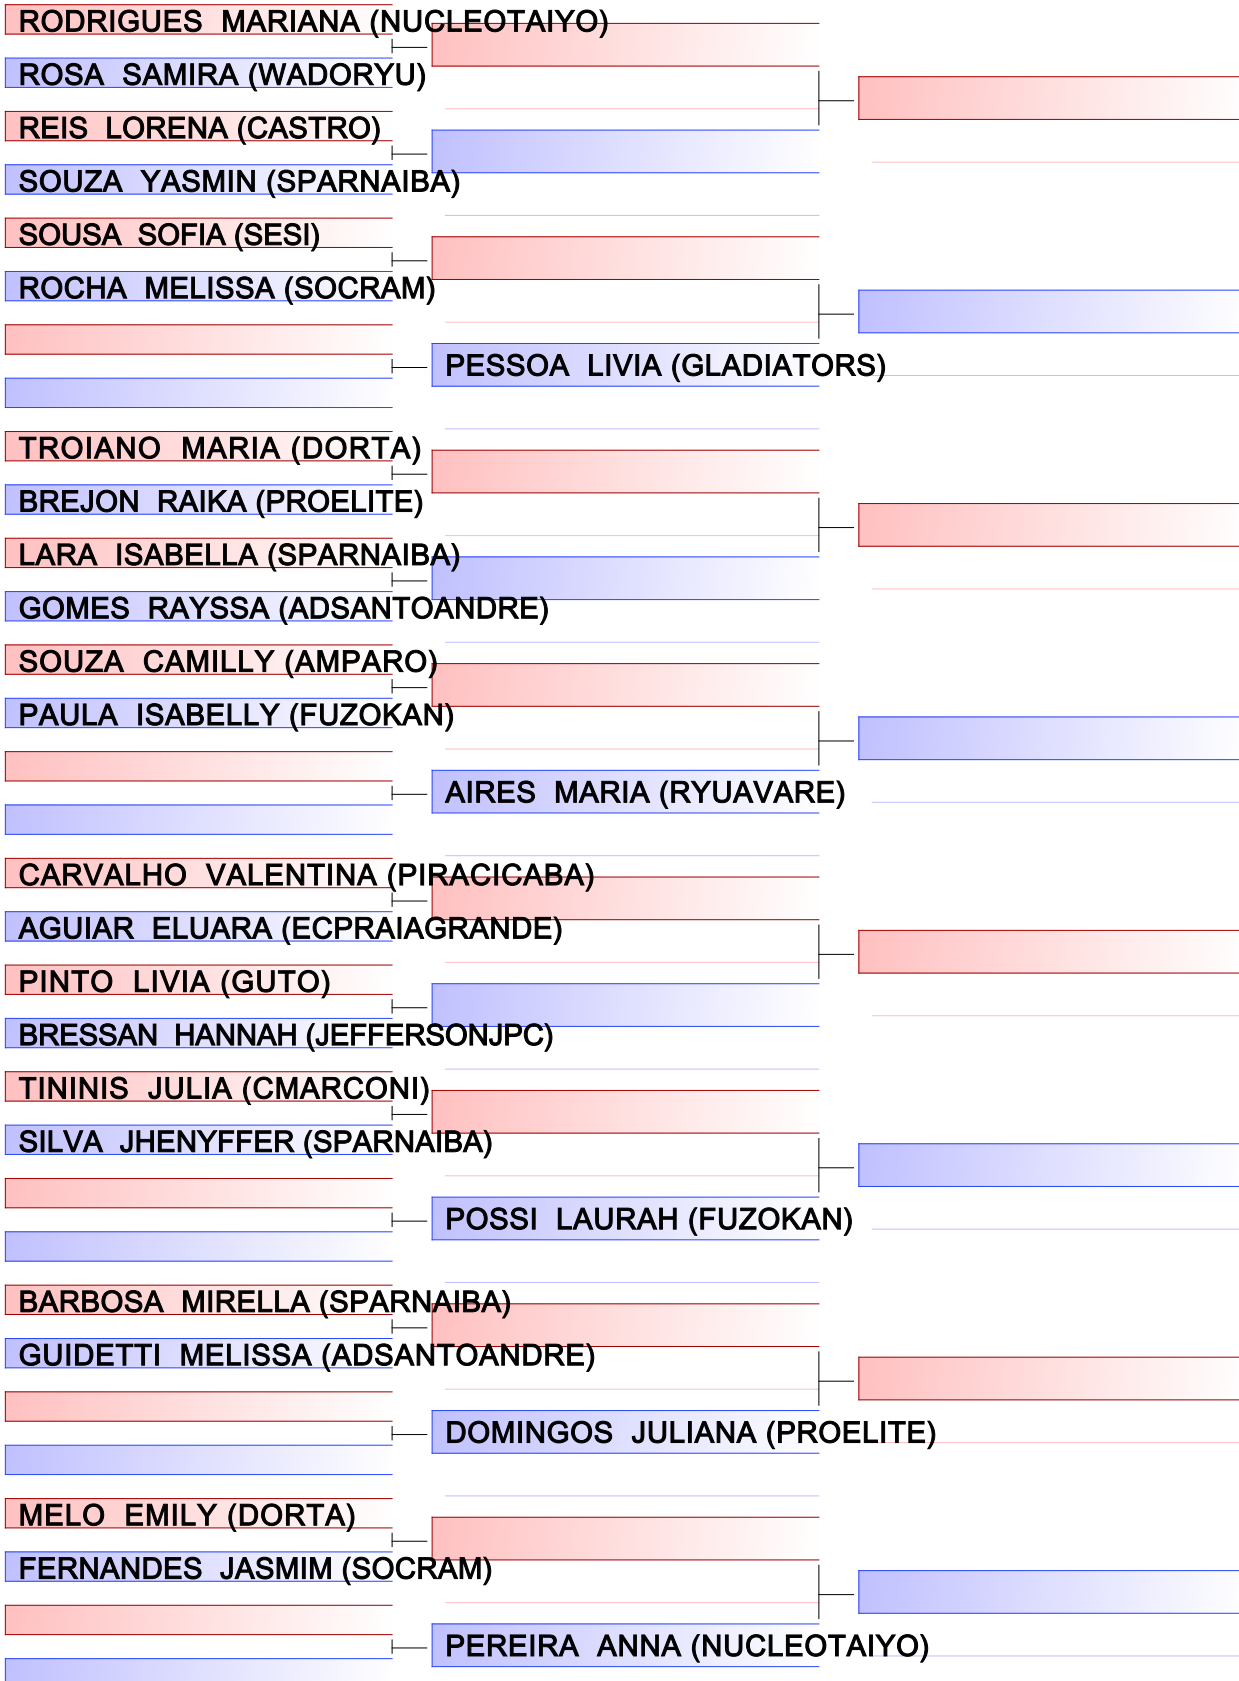

# 019 | KATA- SUB 14 - FEMININO - 6° KYU À 3° KYU

Etapa Paulista - Santana de Parnaíba, BRA

2024-04-20

Tatami  
6 10:00

Pool  
1/1

Final

[Original]

Referees:			