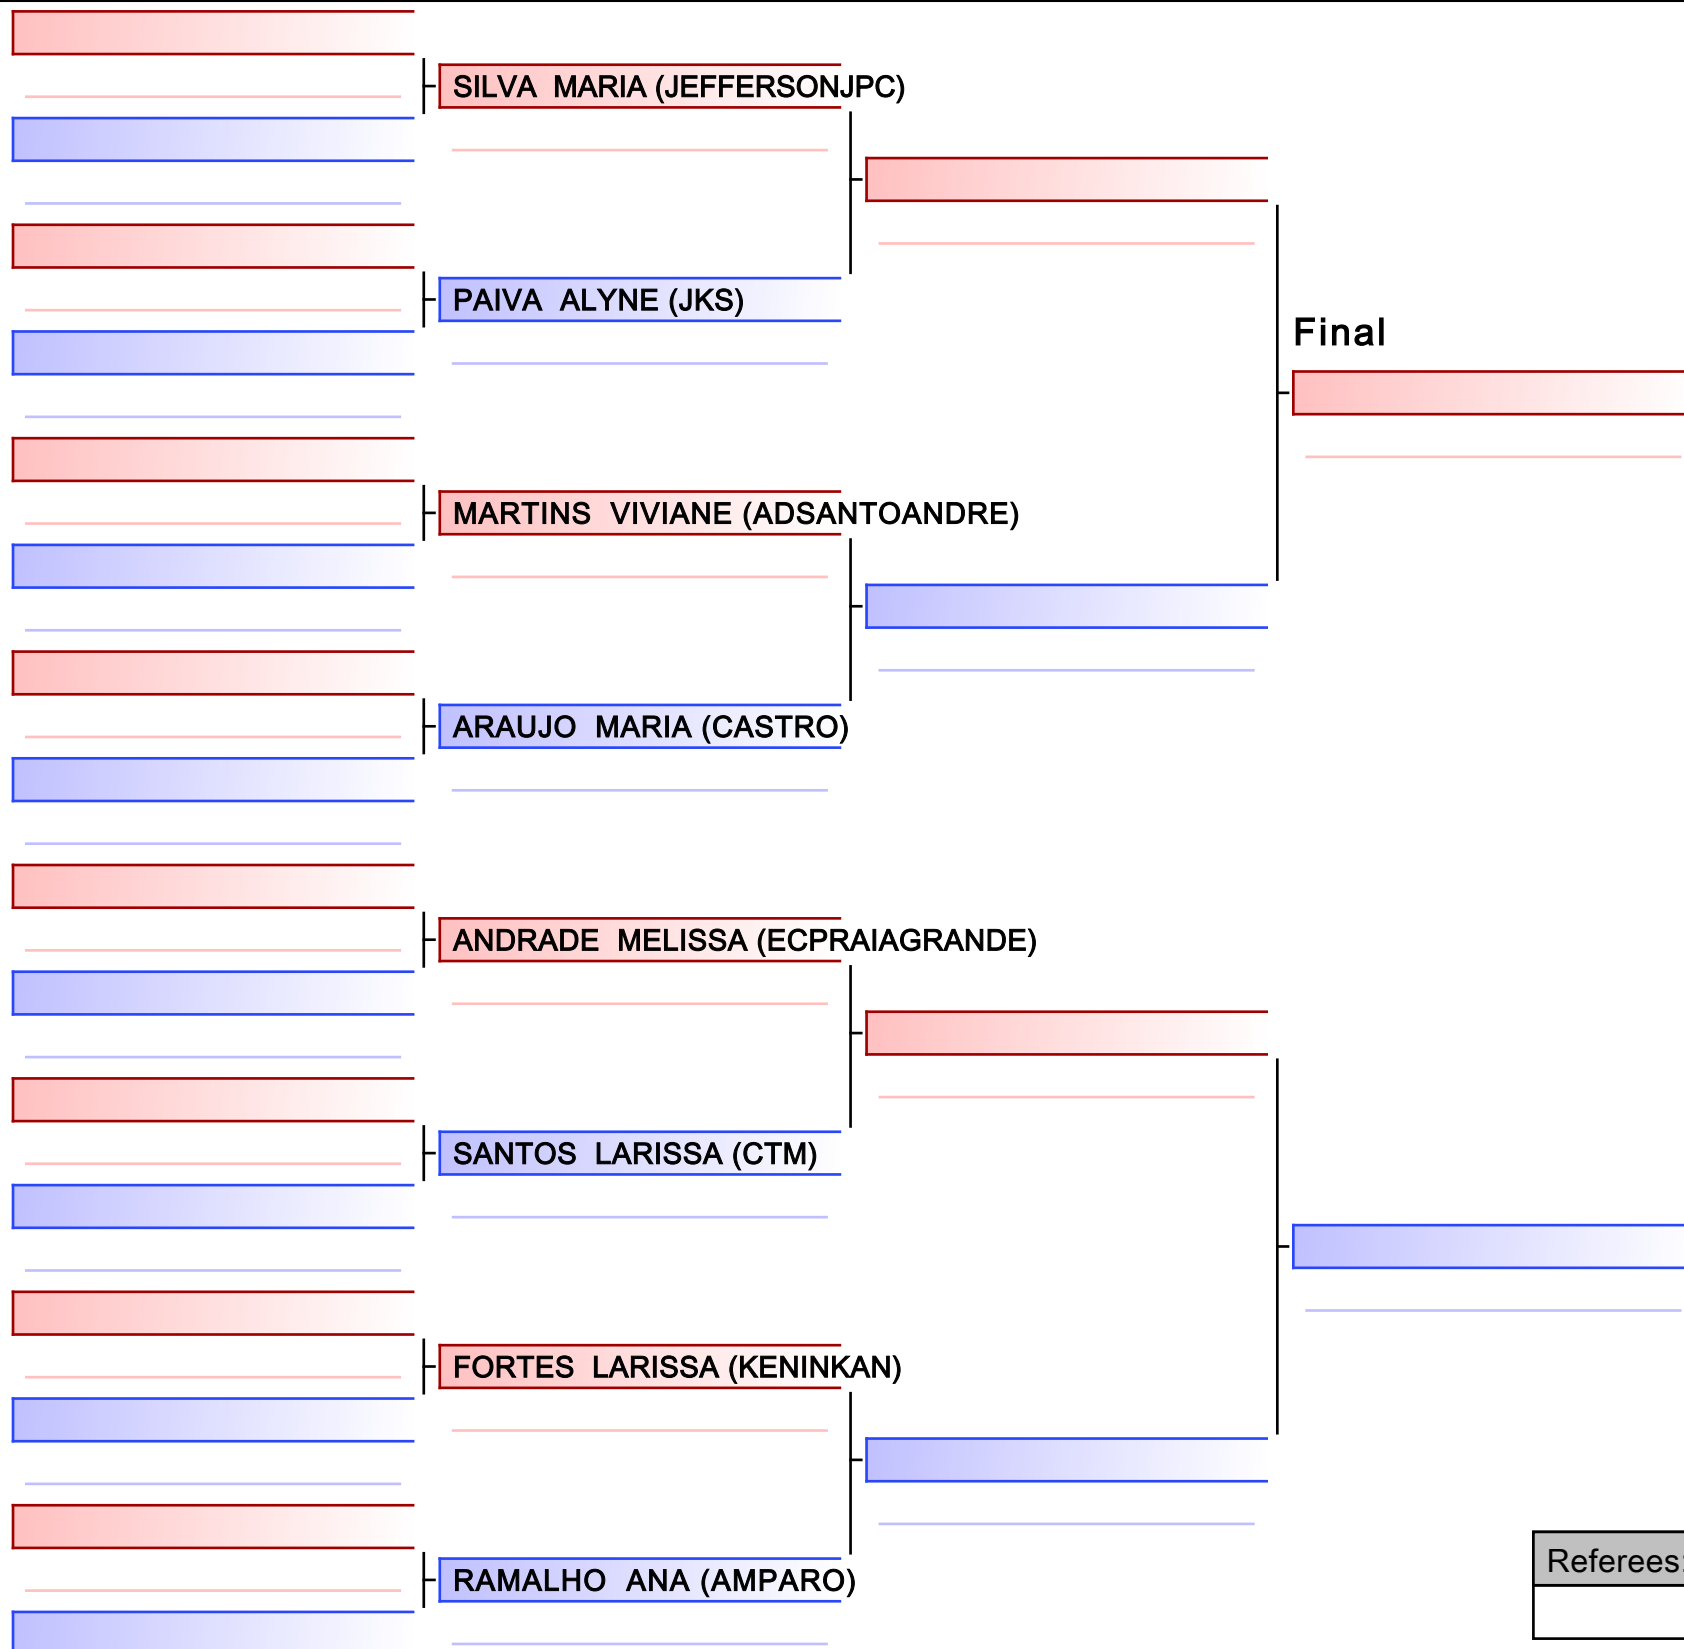

[Original]

_____

Referees: