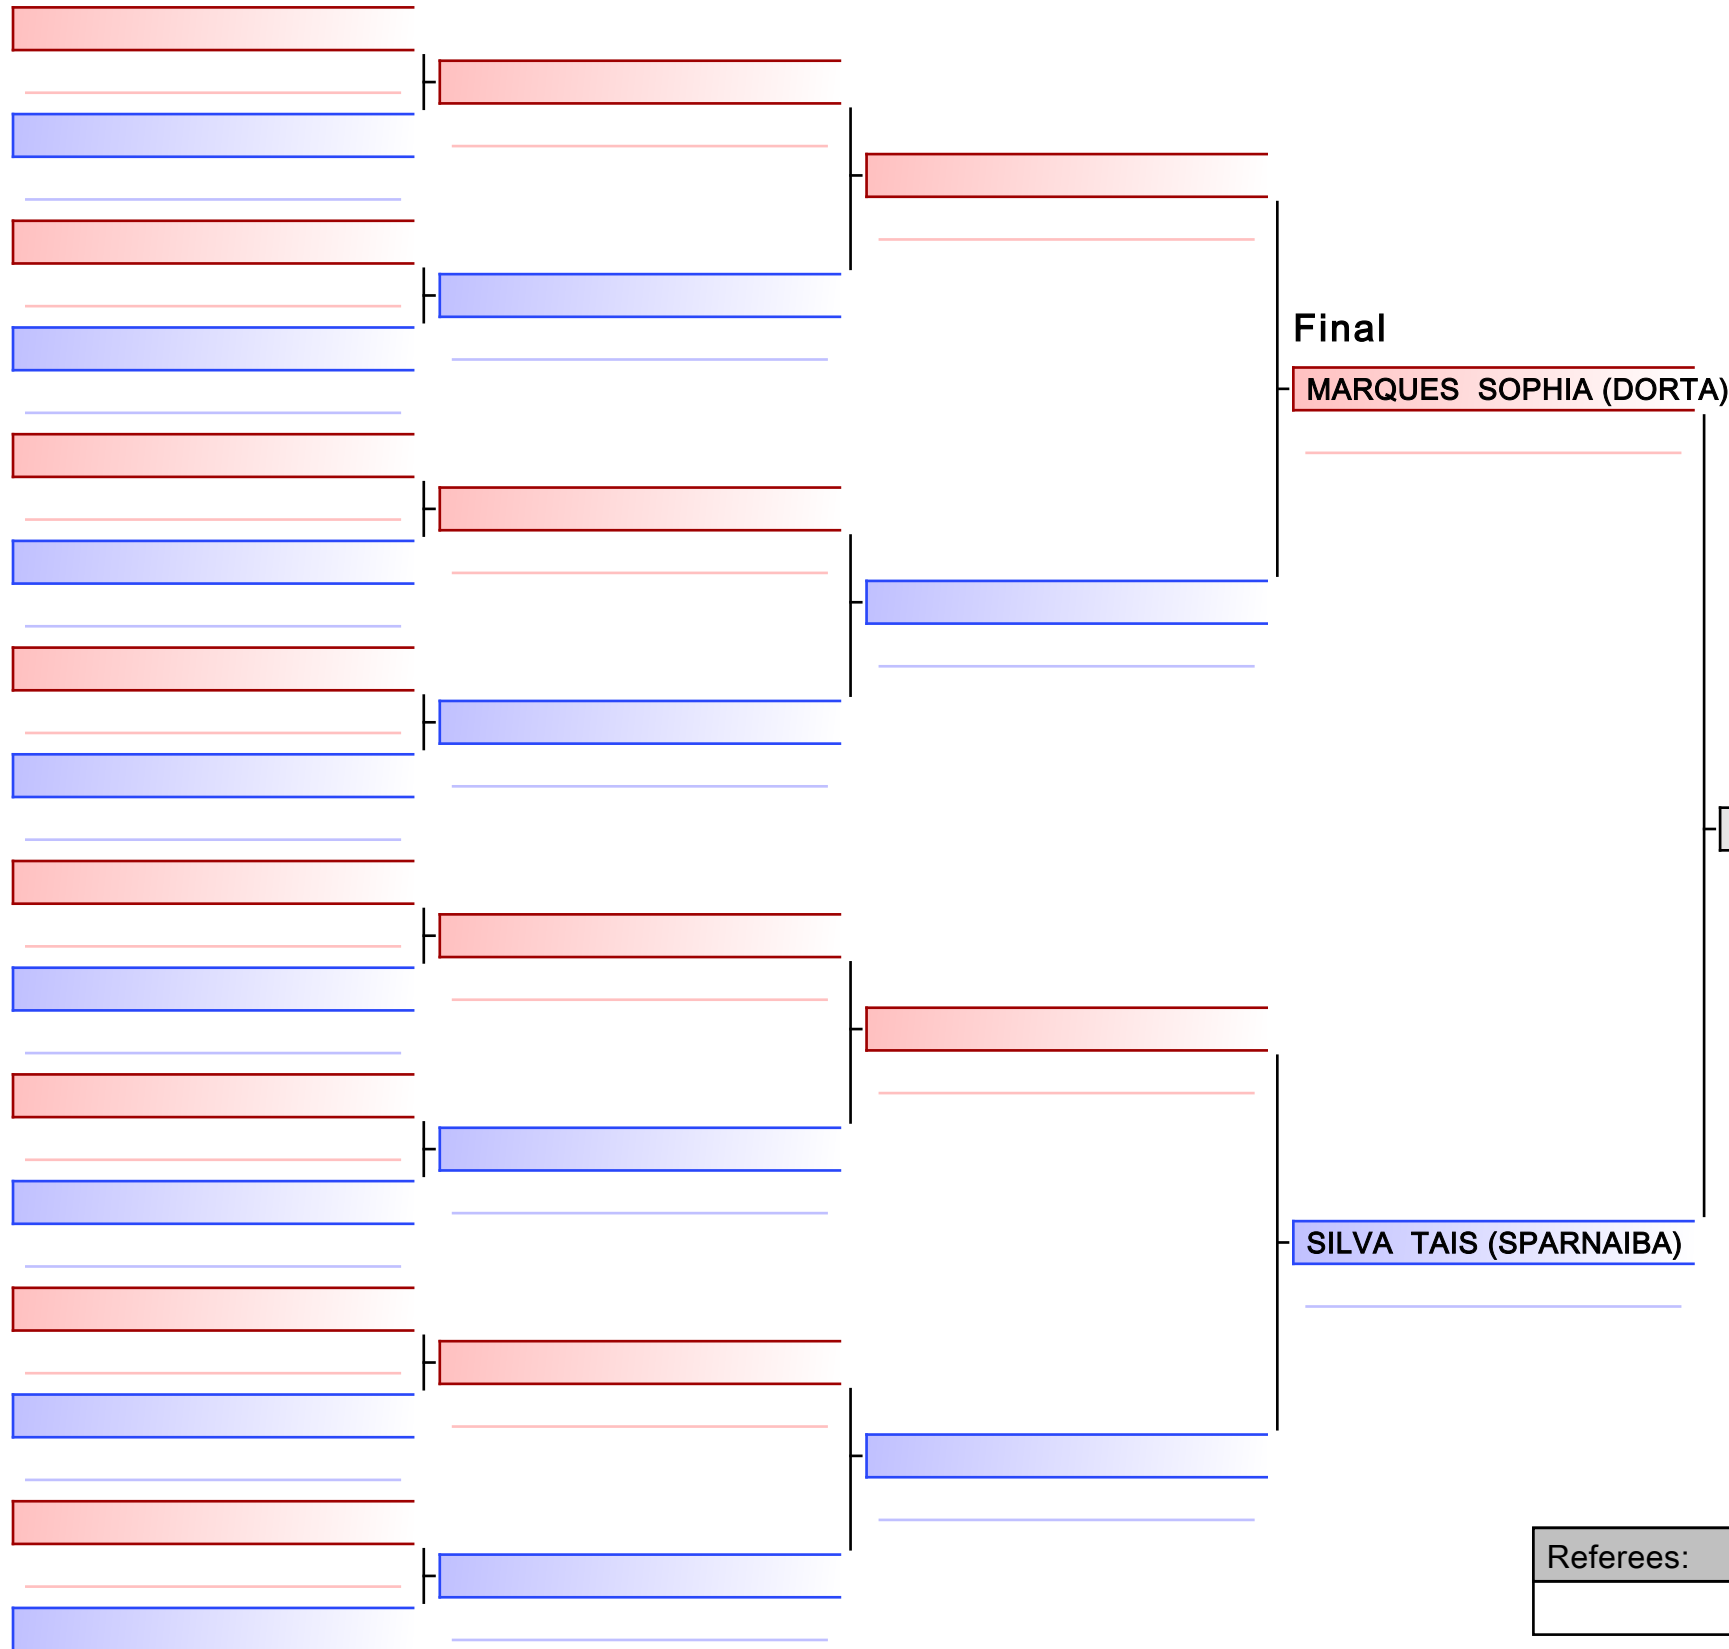

[Original]

Referees: