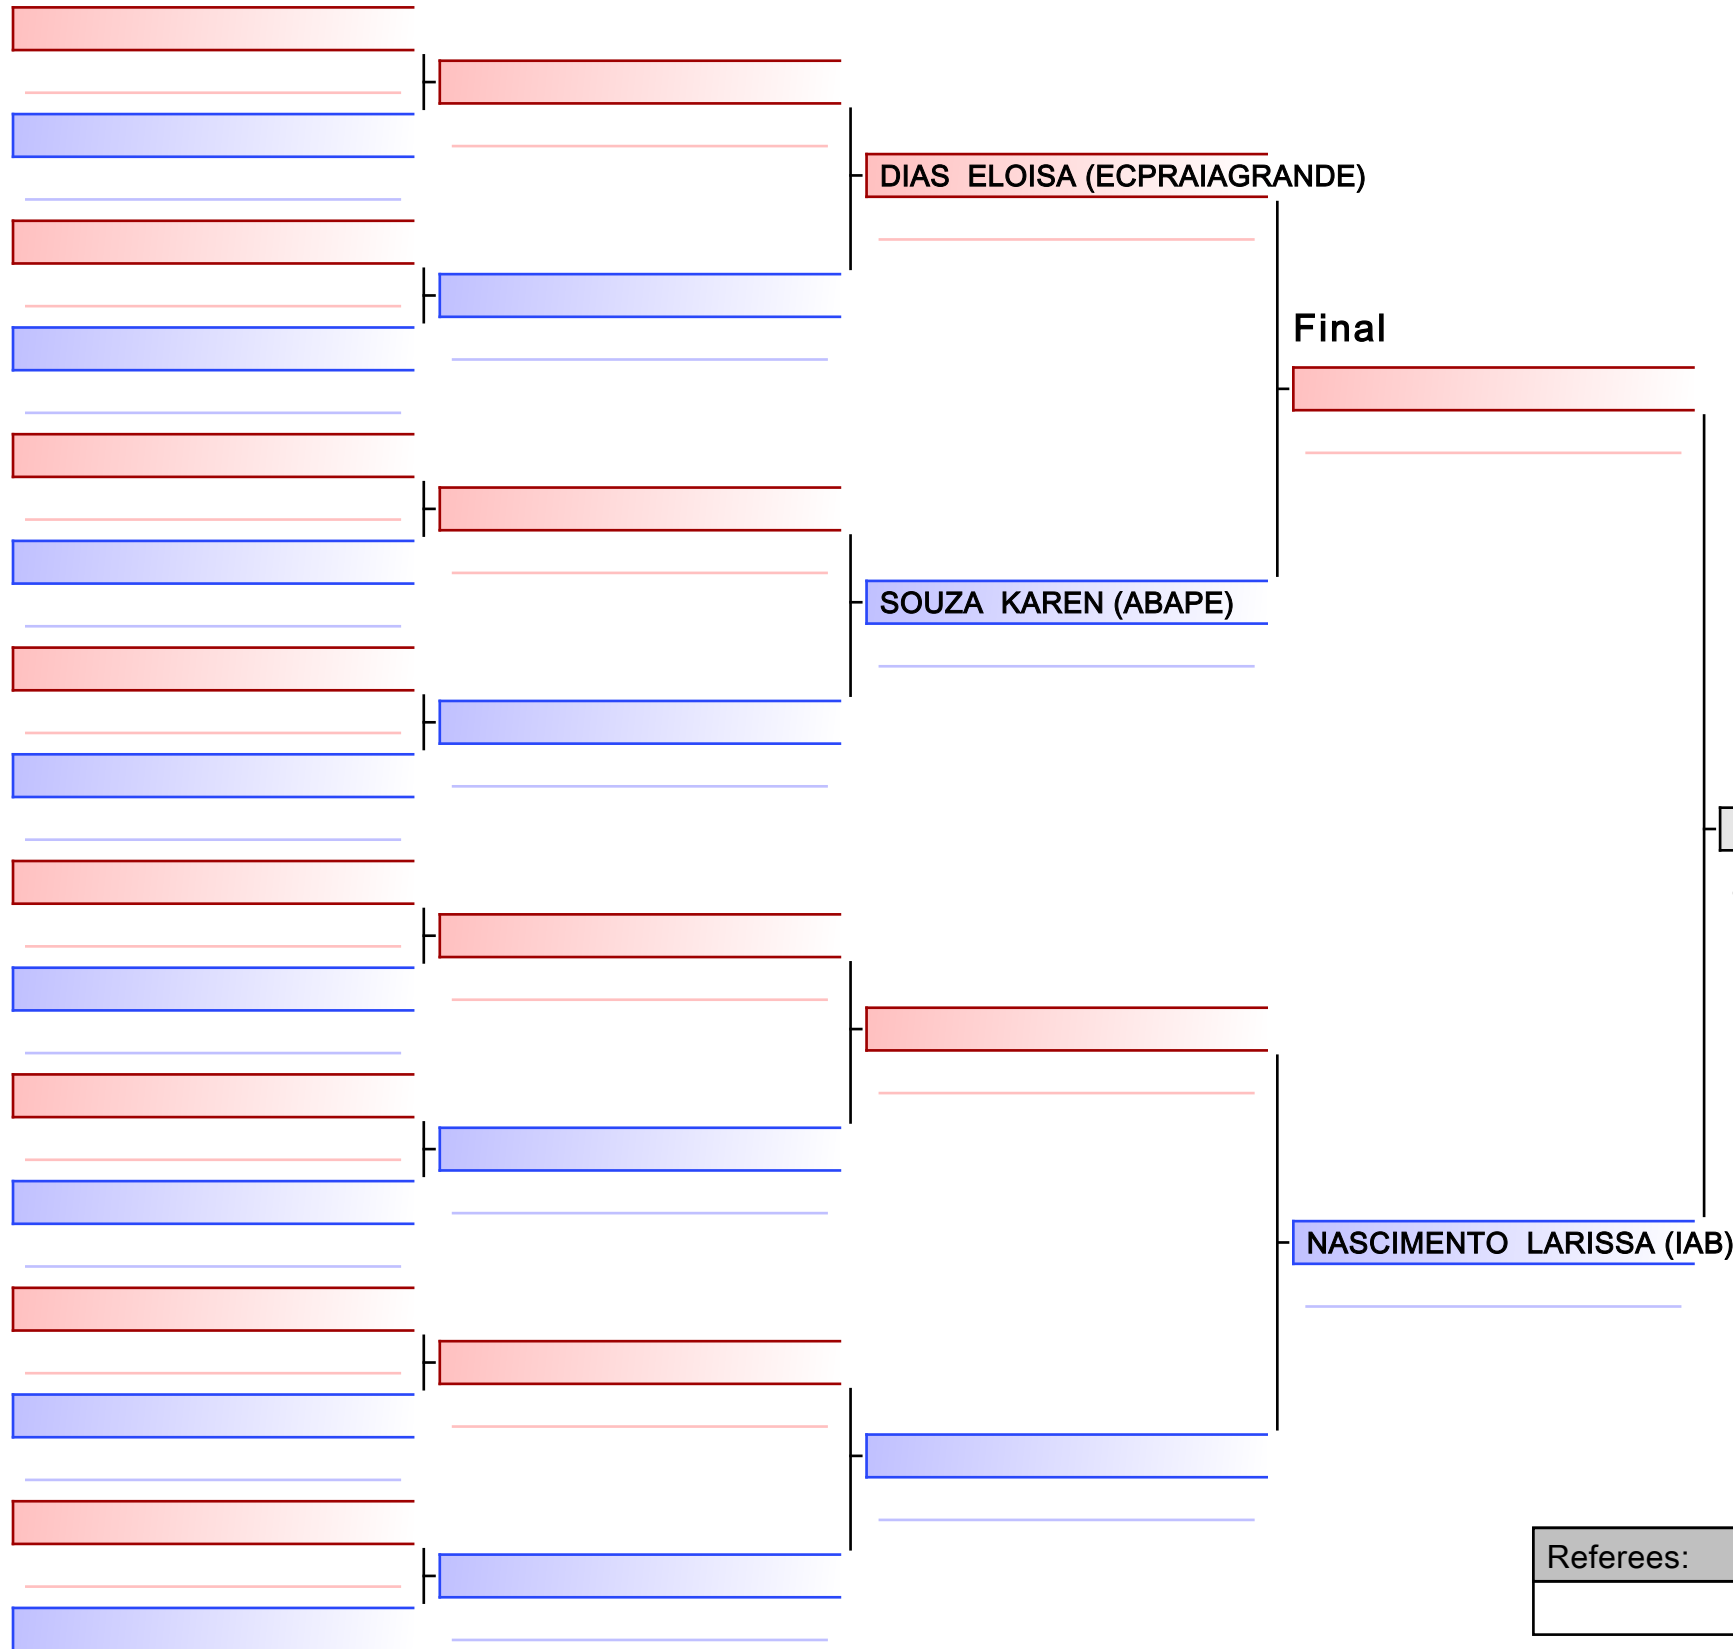

[Original]

Referees: