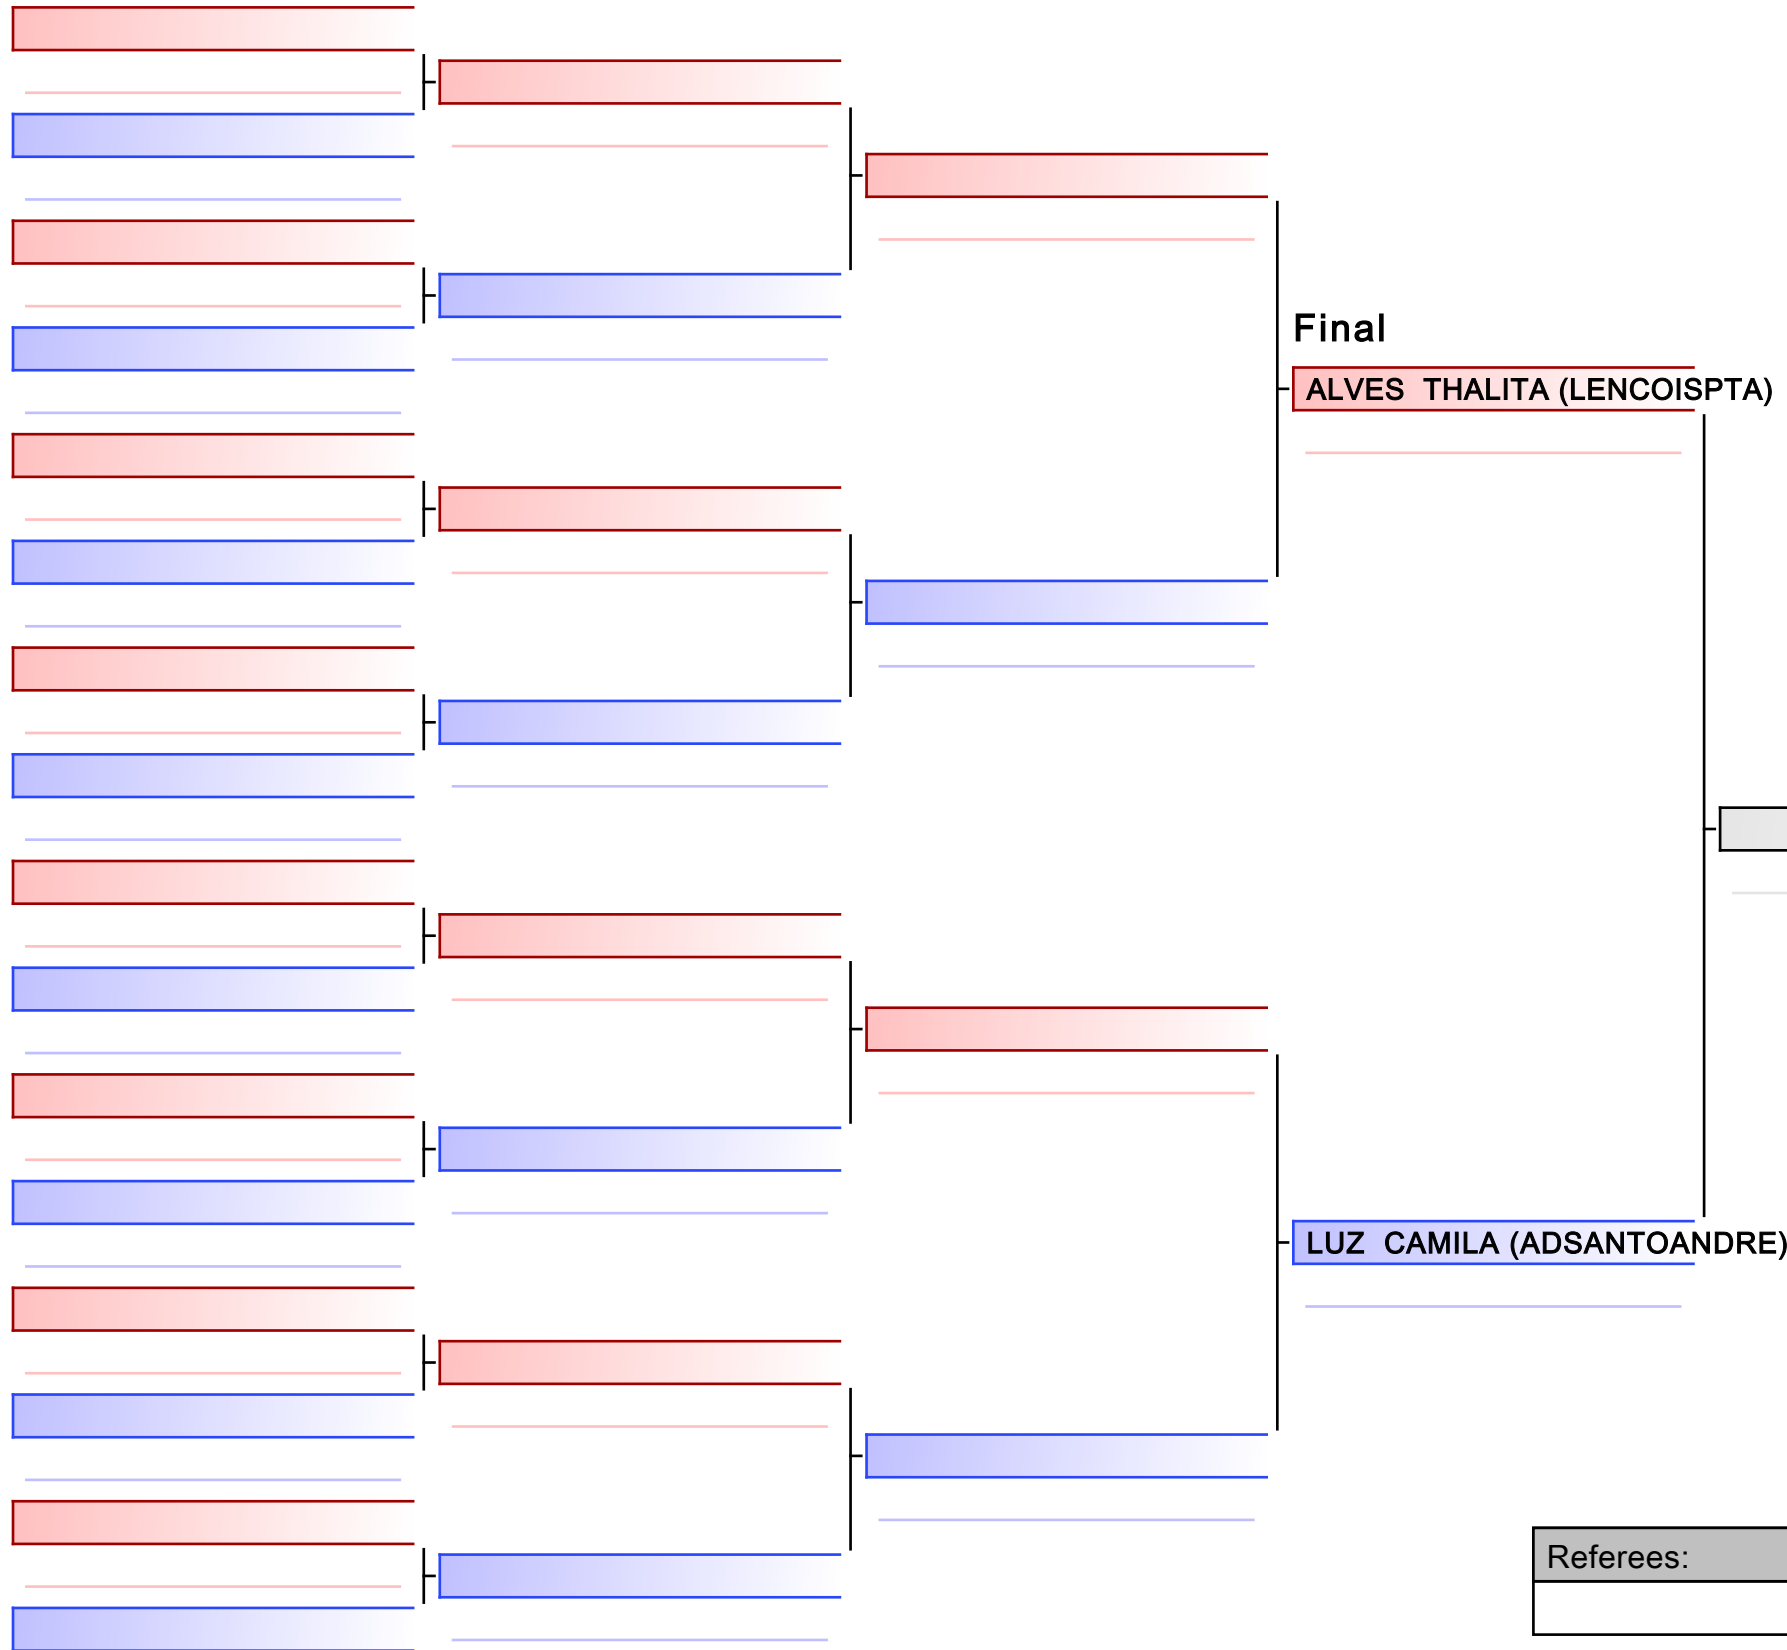

Final

CALIGULIO JULIANO (LENCOISPTA)

SILVA BRUNO (KENINKAN)

[Original]

--

Referees:			

[Original]

Referees:			