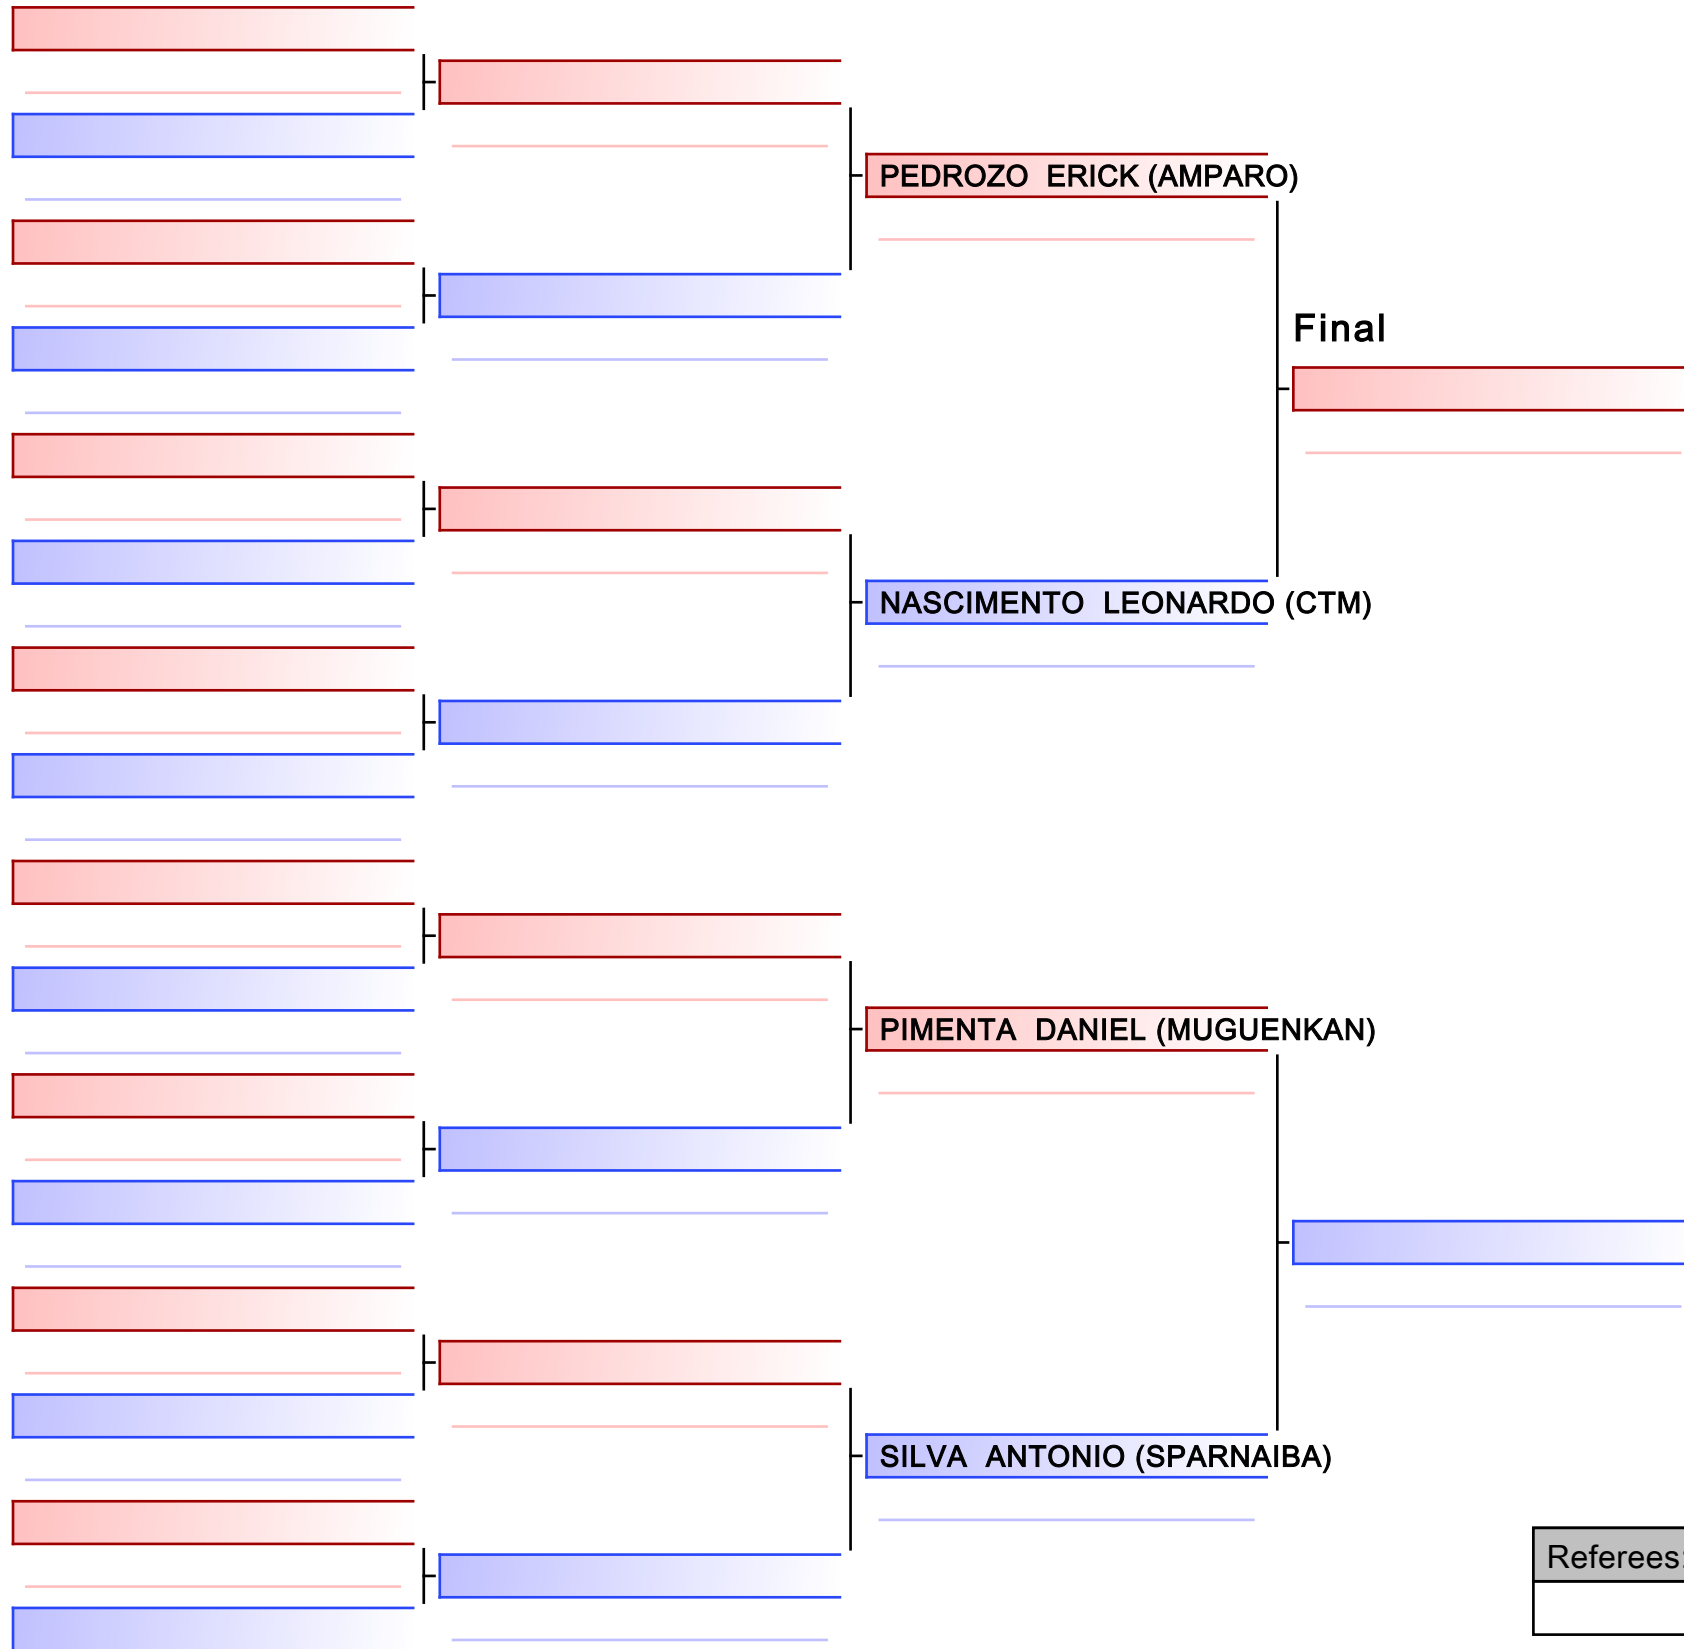

[Original]

Referees: