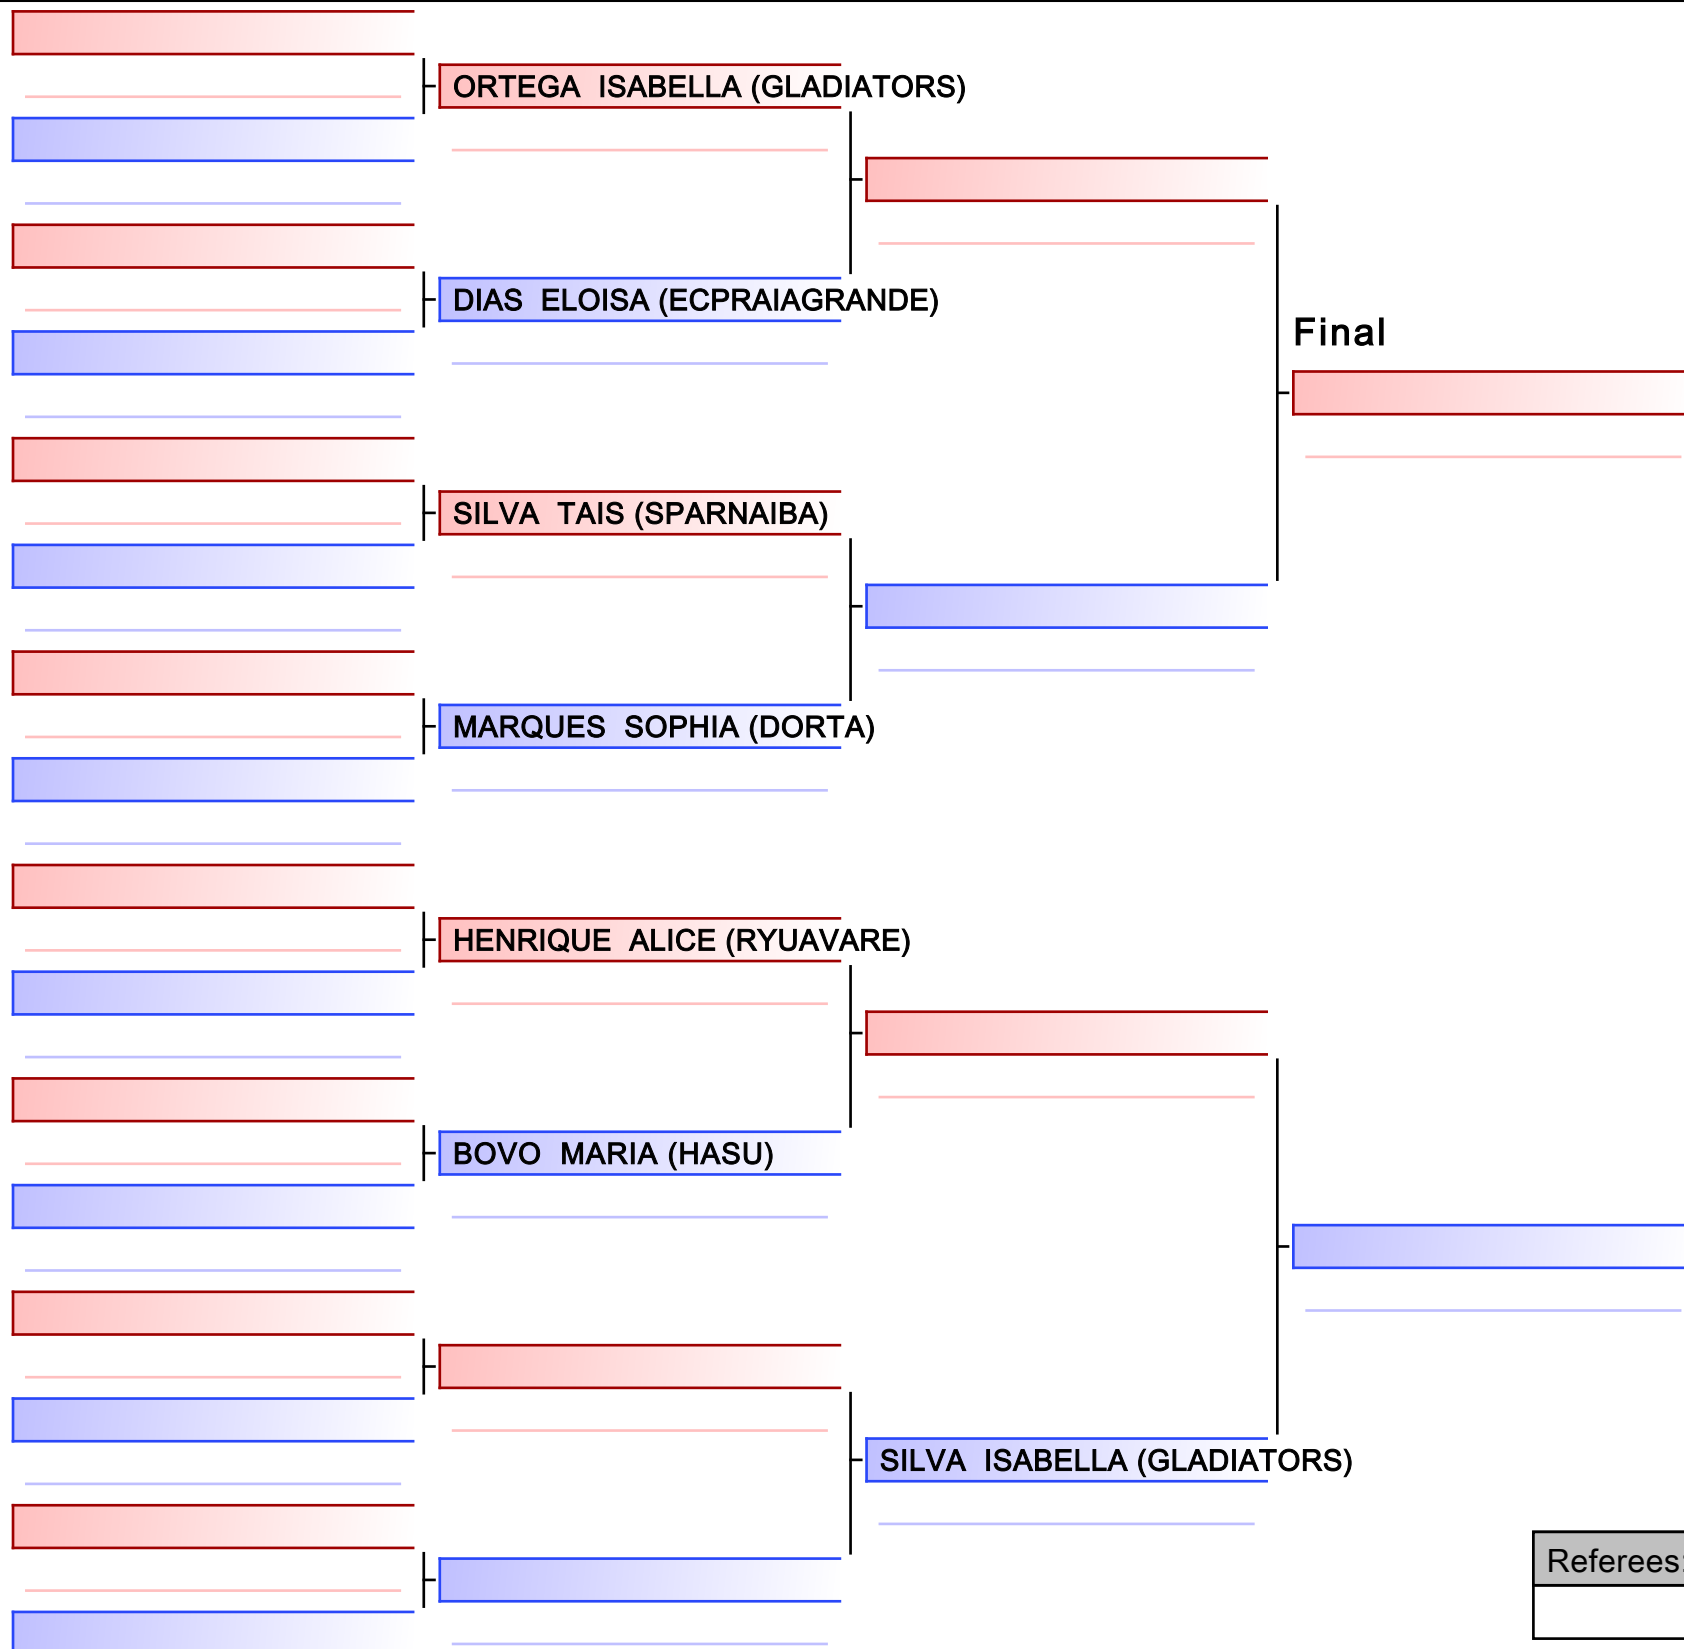

# 019 | KATA- SUB 14 - FEMININO - 6° KYU À 3° KYU

Etapa Paulista - Santana de Parnaíba, BRA

2024-04-20

Tatami  
6 10:00

Pool  
1/1

Final

[Original]

Referees:			