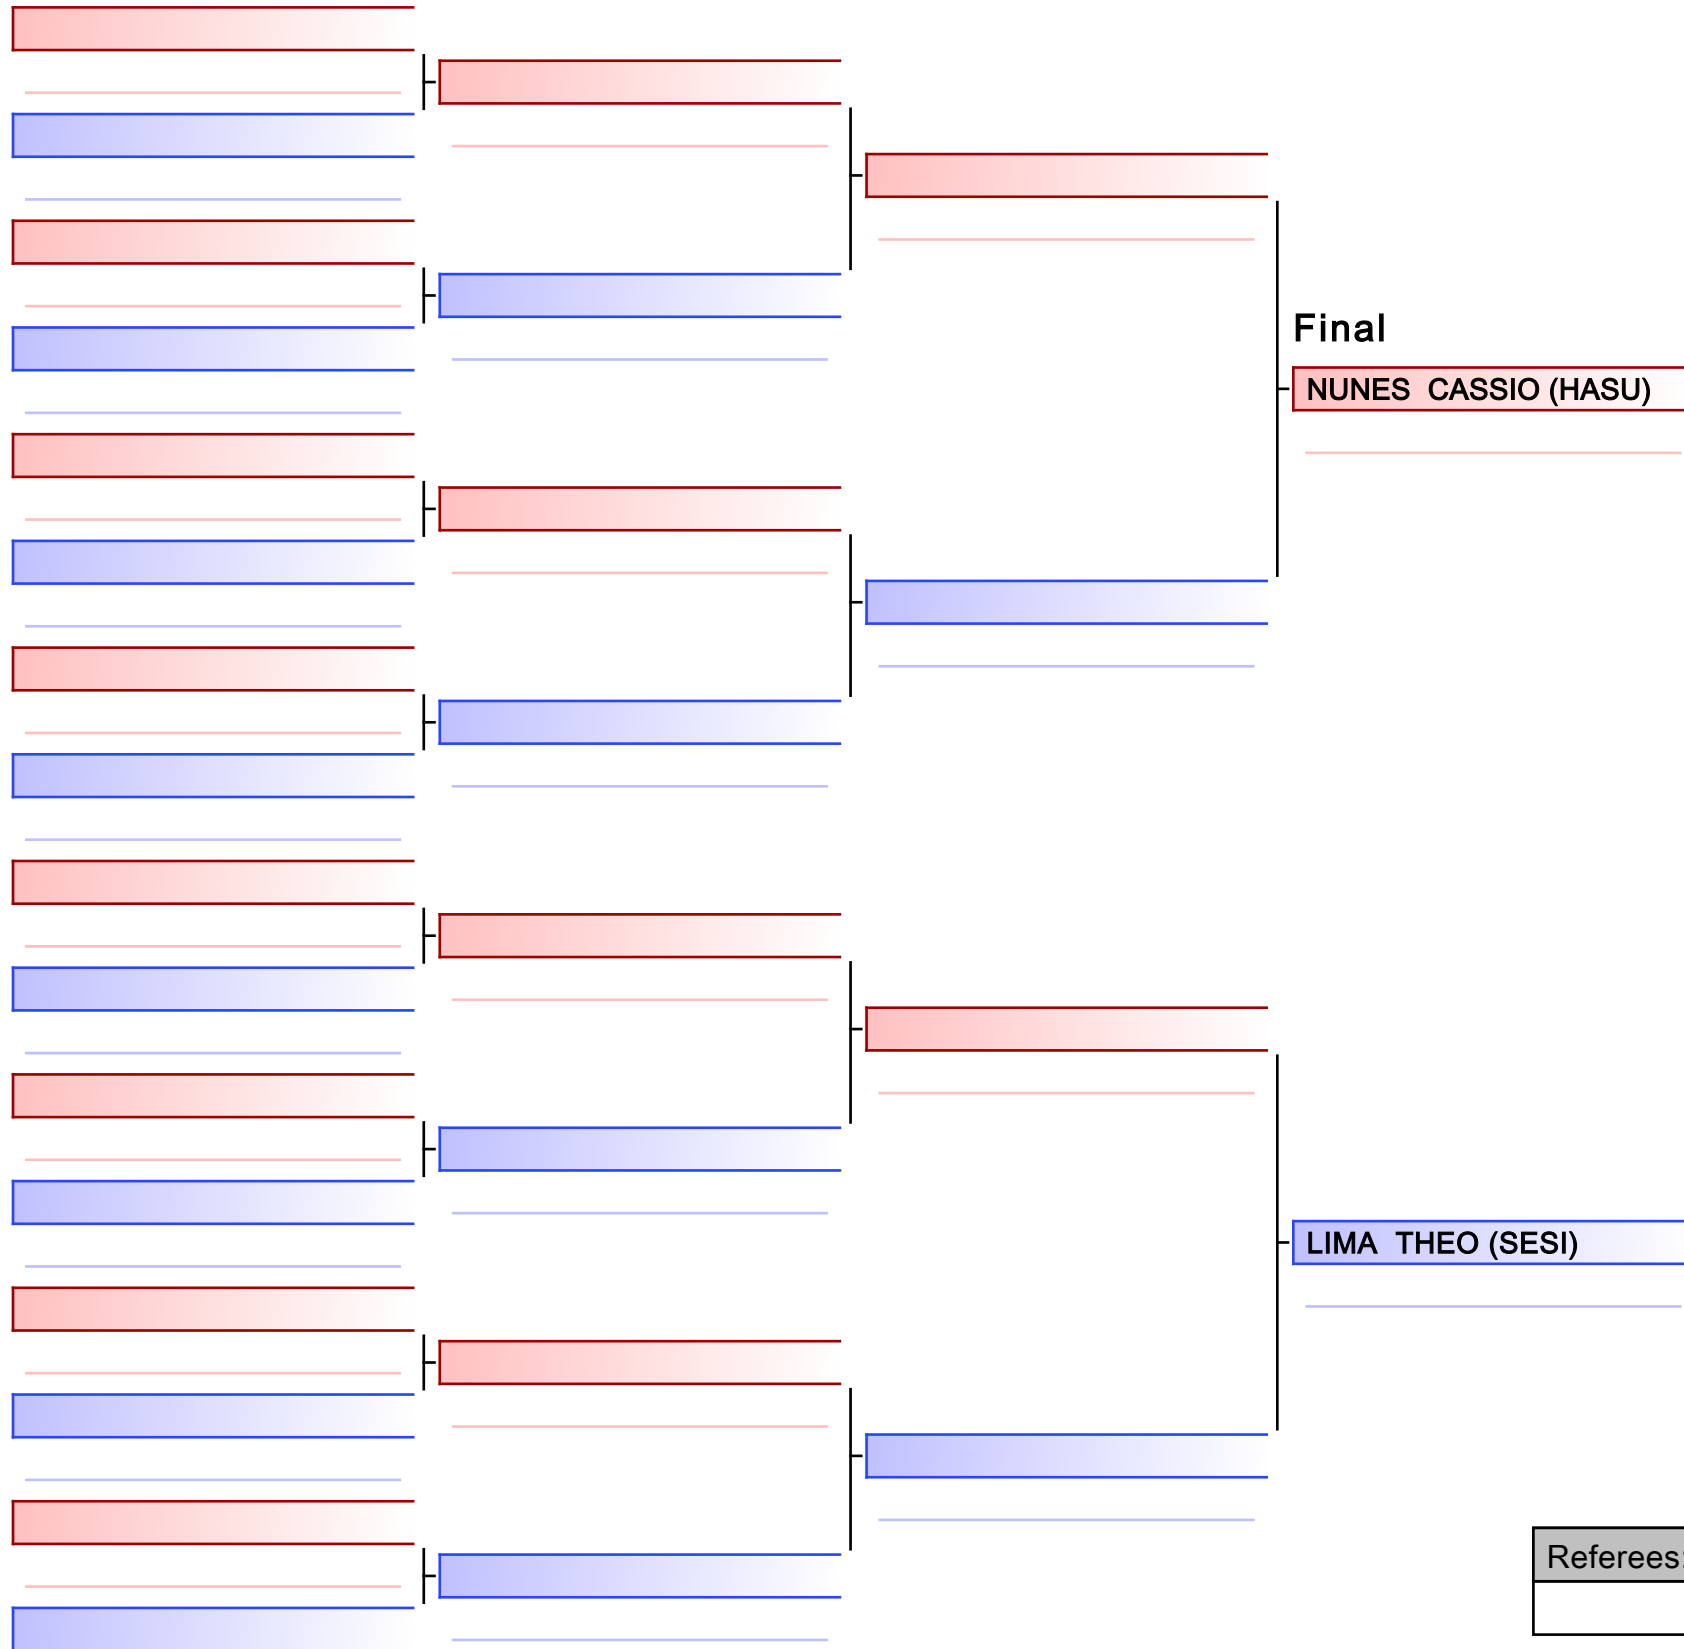

[Original]

Referees: