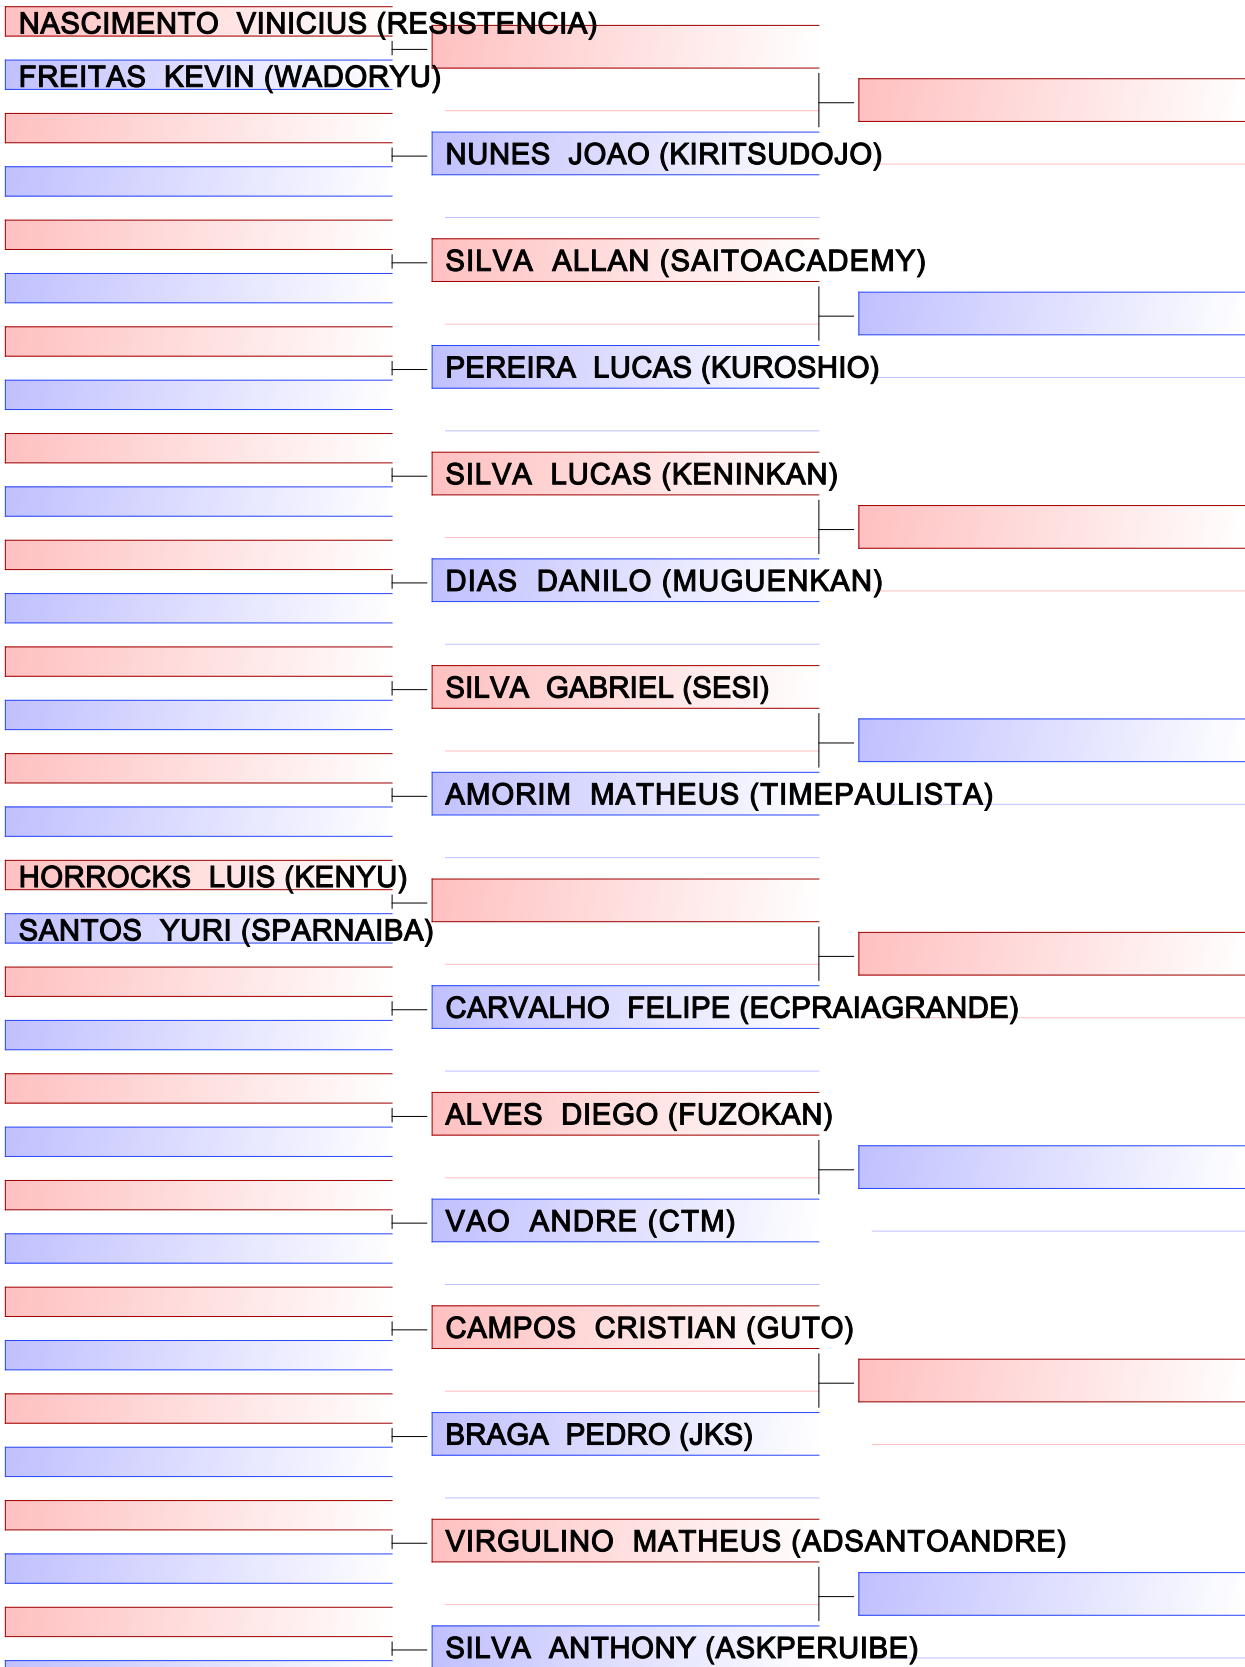

034 | KATA- SENIOR - MASCULINO - 2º KYU E ACIMA

Etapa Paulista - Santana de Parnaíba, BRA

2024-04-20

Tatami
1 08:00

Pool
1/2

[Original]

Referees: