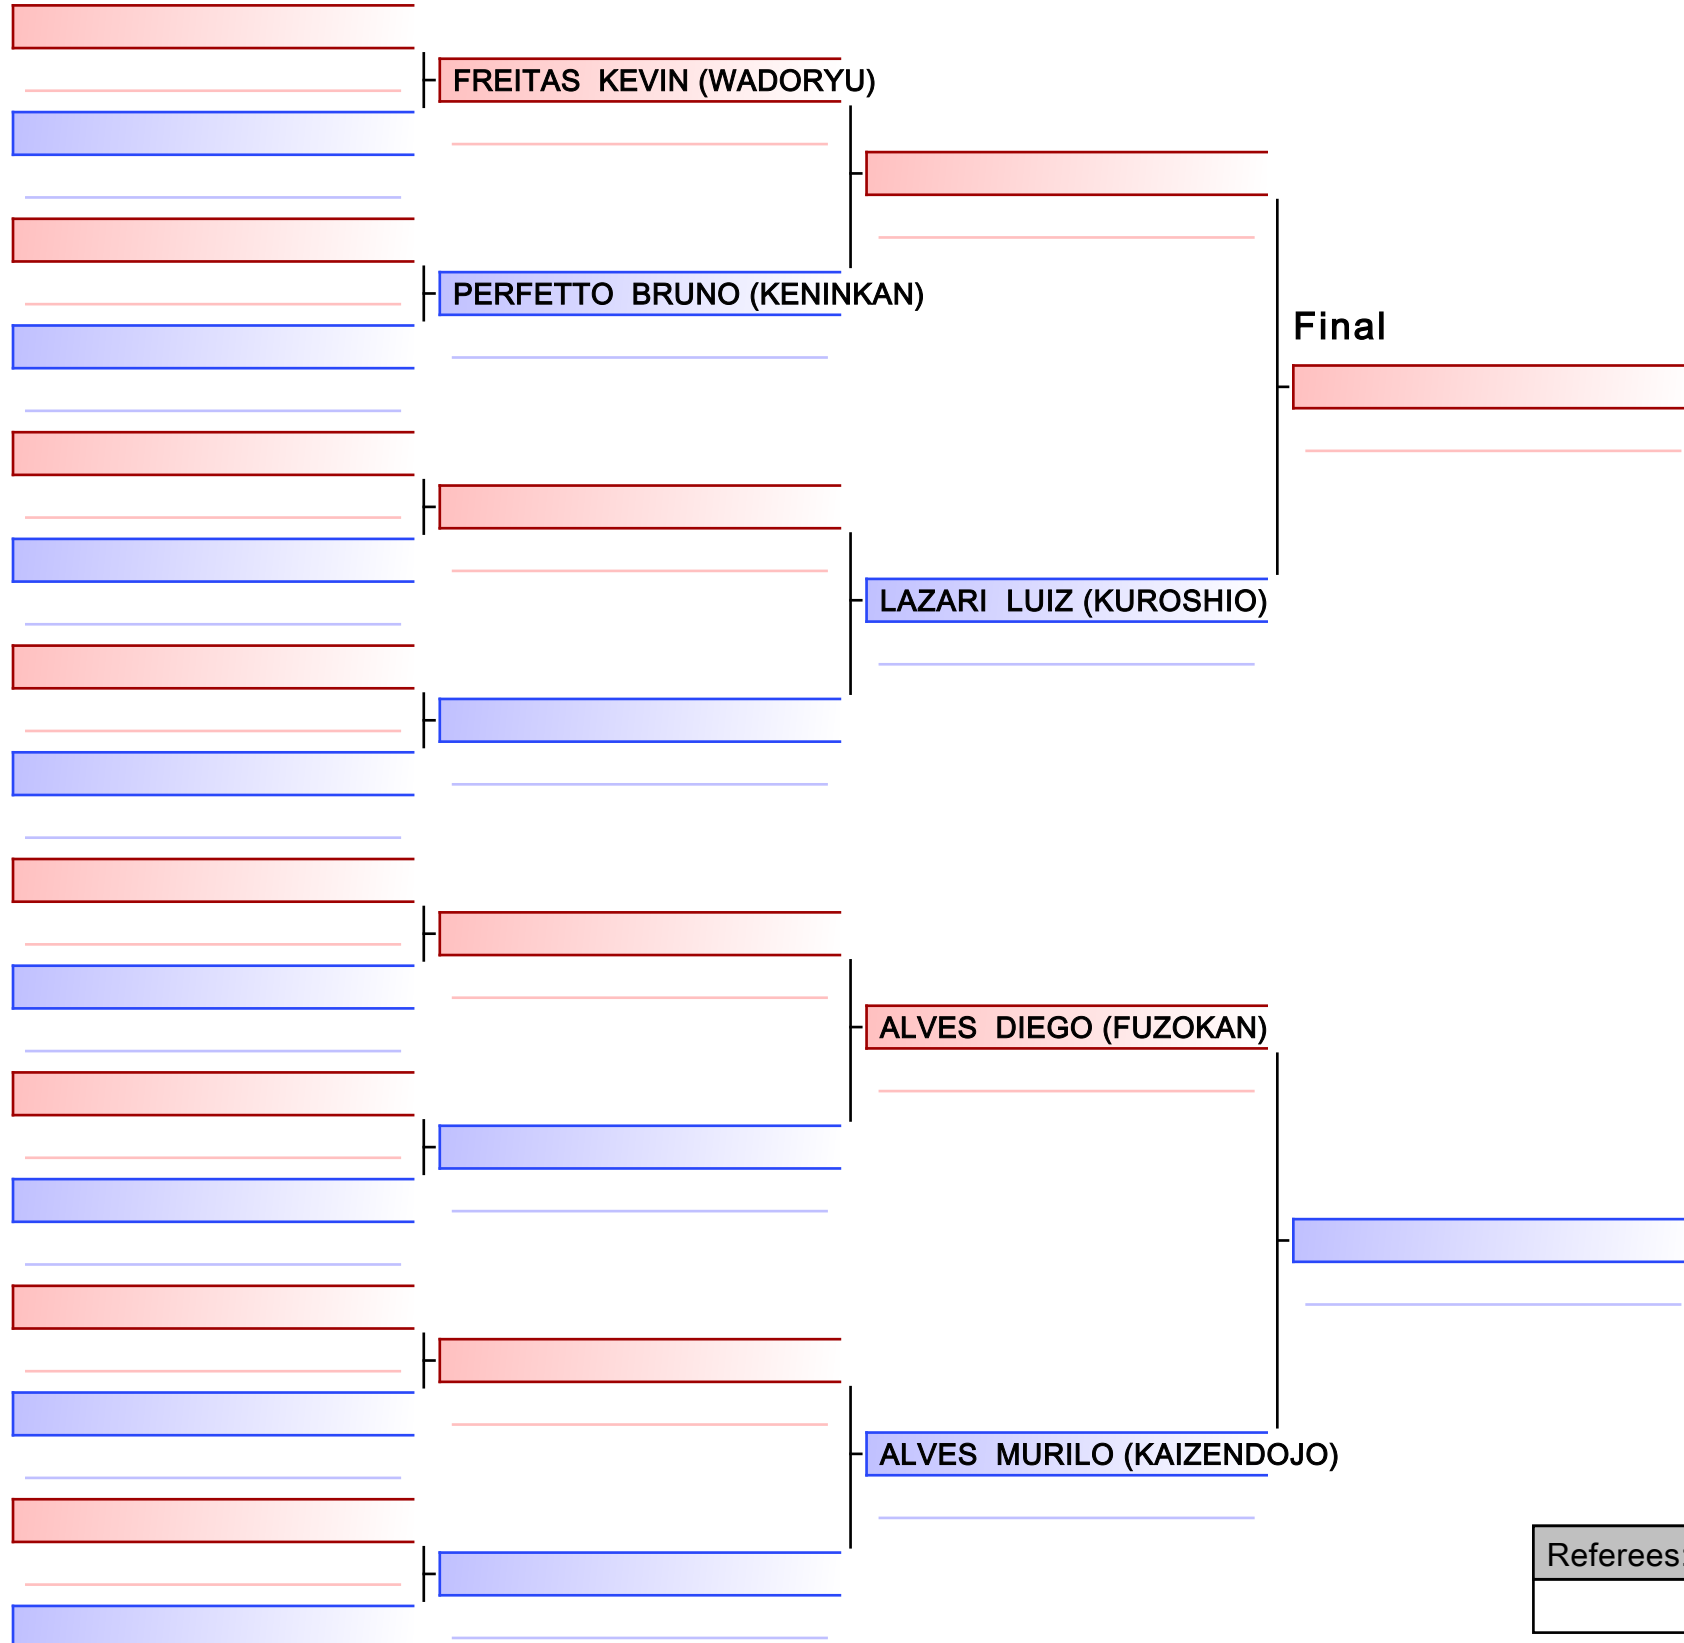

Final

CALIGULIO JULIANO (LENCOISPTA)

SILVA BRUNO (KENINKAN)

[Original]

--

Referees:			

[Original]

Referees:			