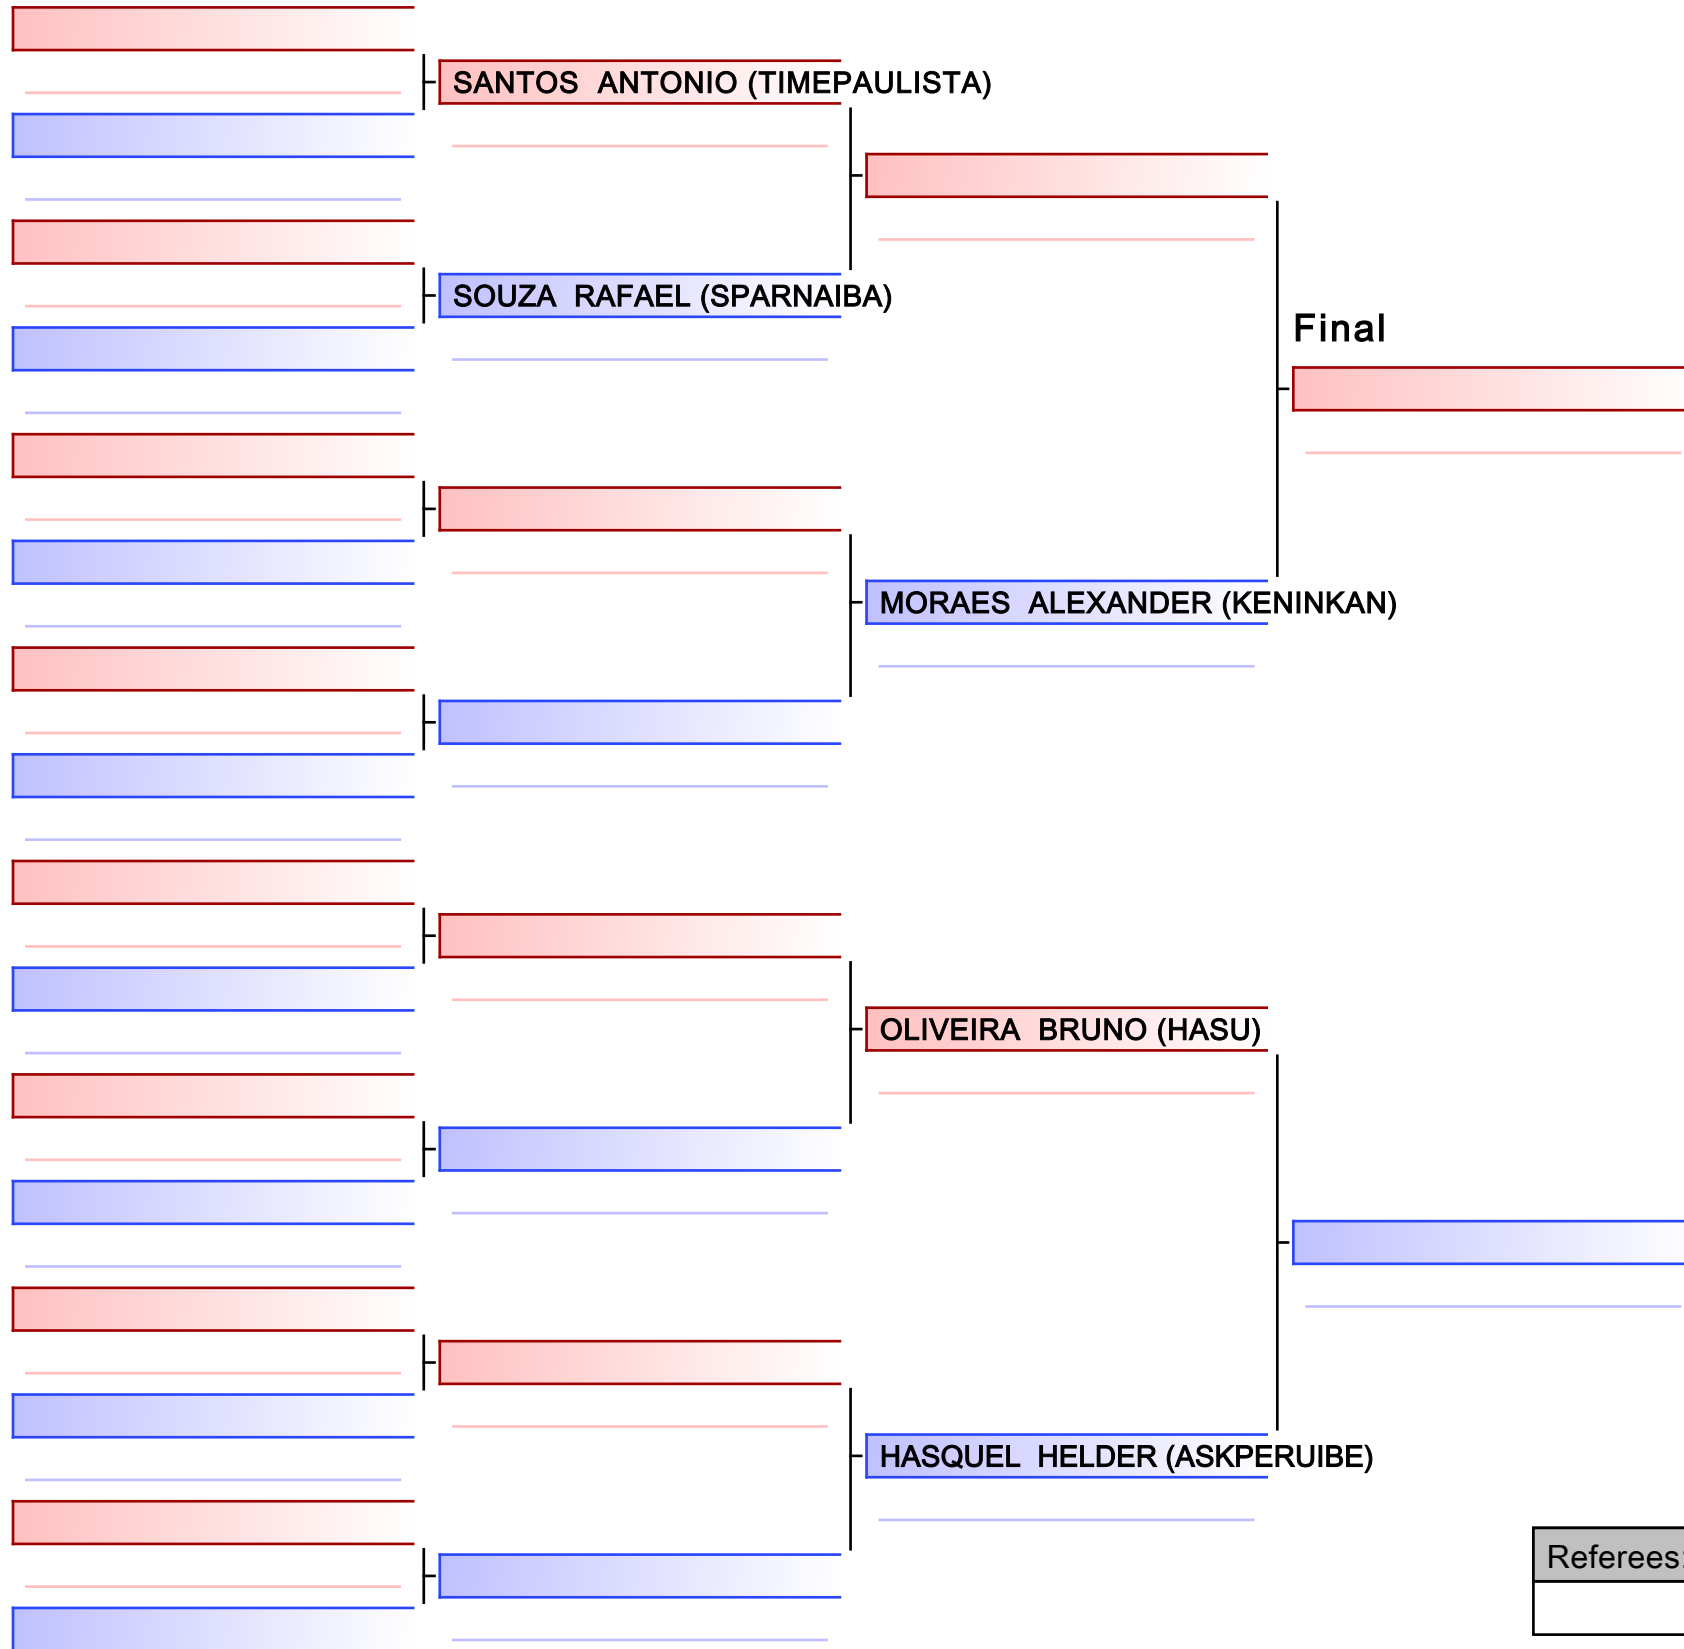

[Original]

Referees: