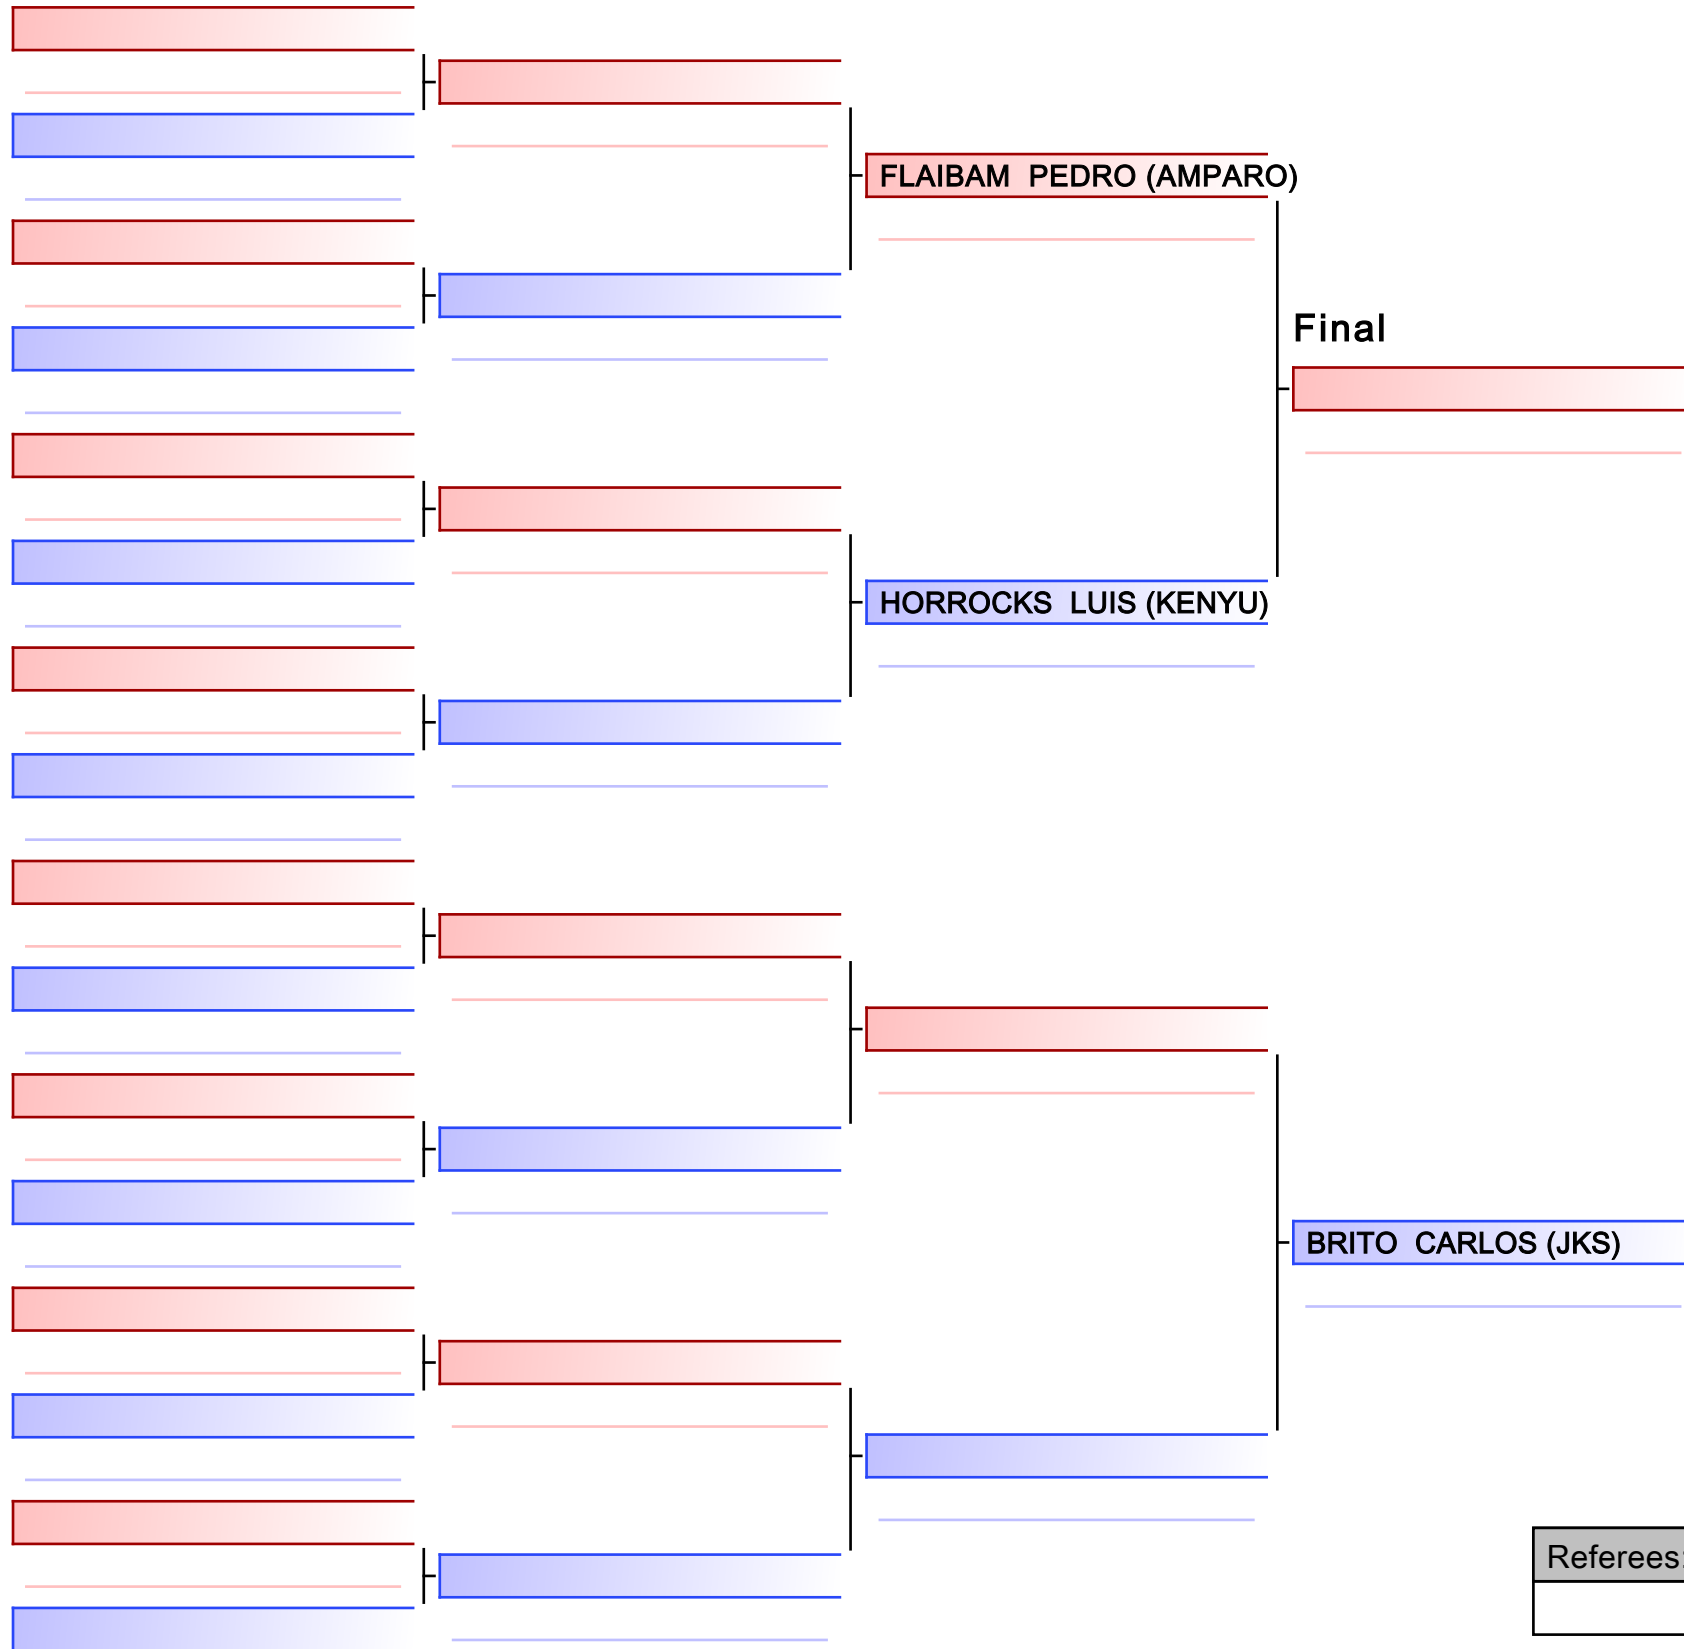

Referees:			

Final

GODOY ALESSANDRO (GUTO)

SILVA ALEXANDRE (KENINKAN)

[Original]

--

Referees:			

[Original]