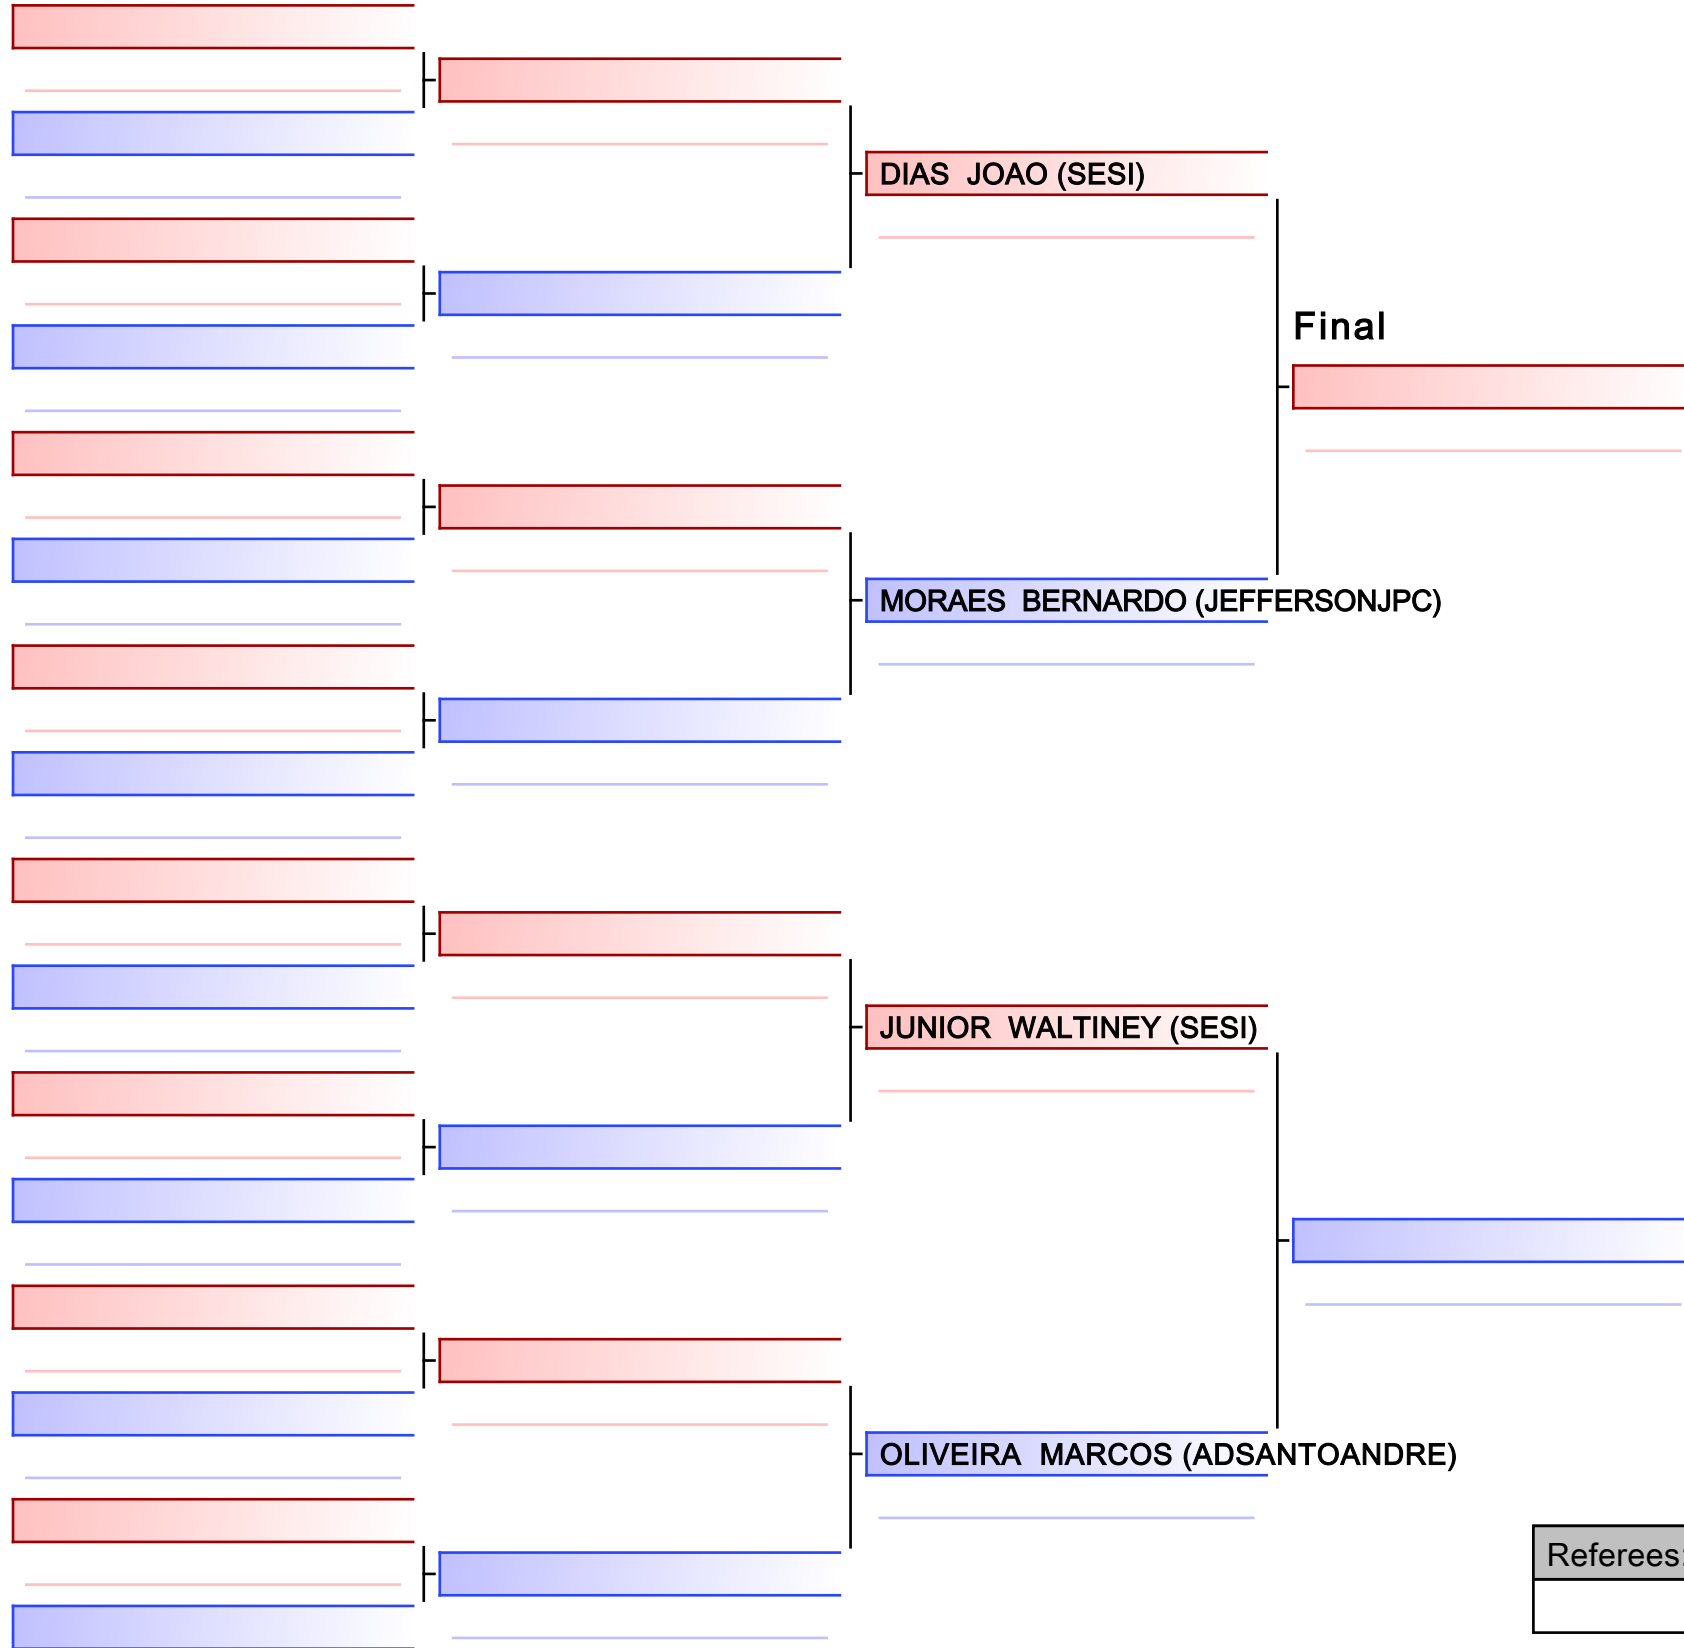

[Original]

Referees: