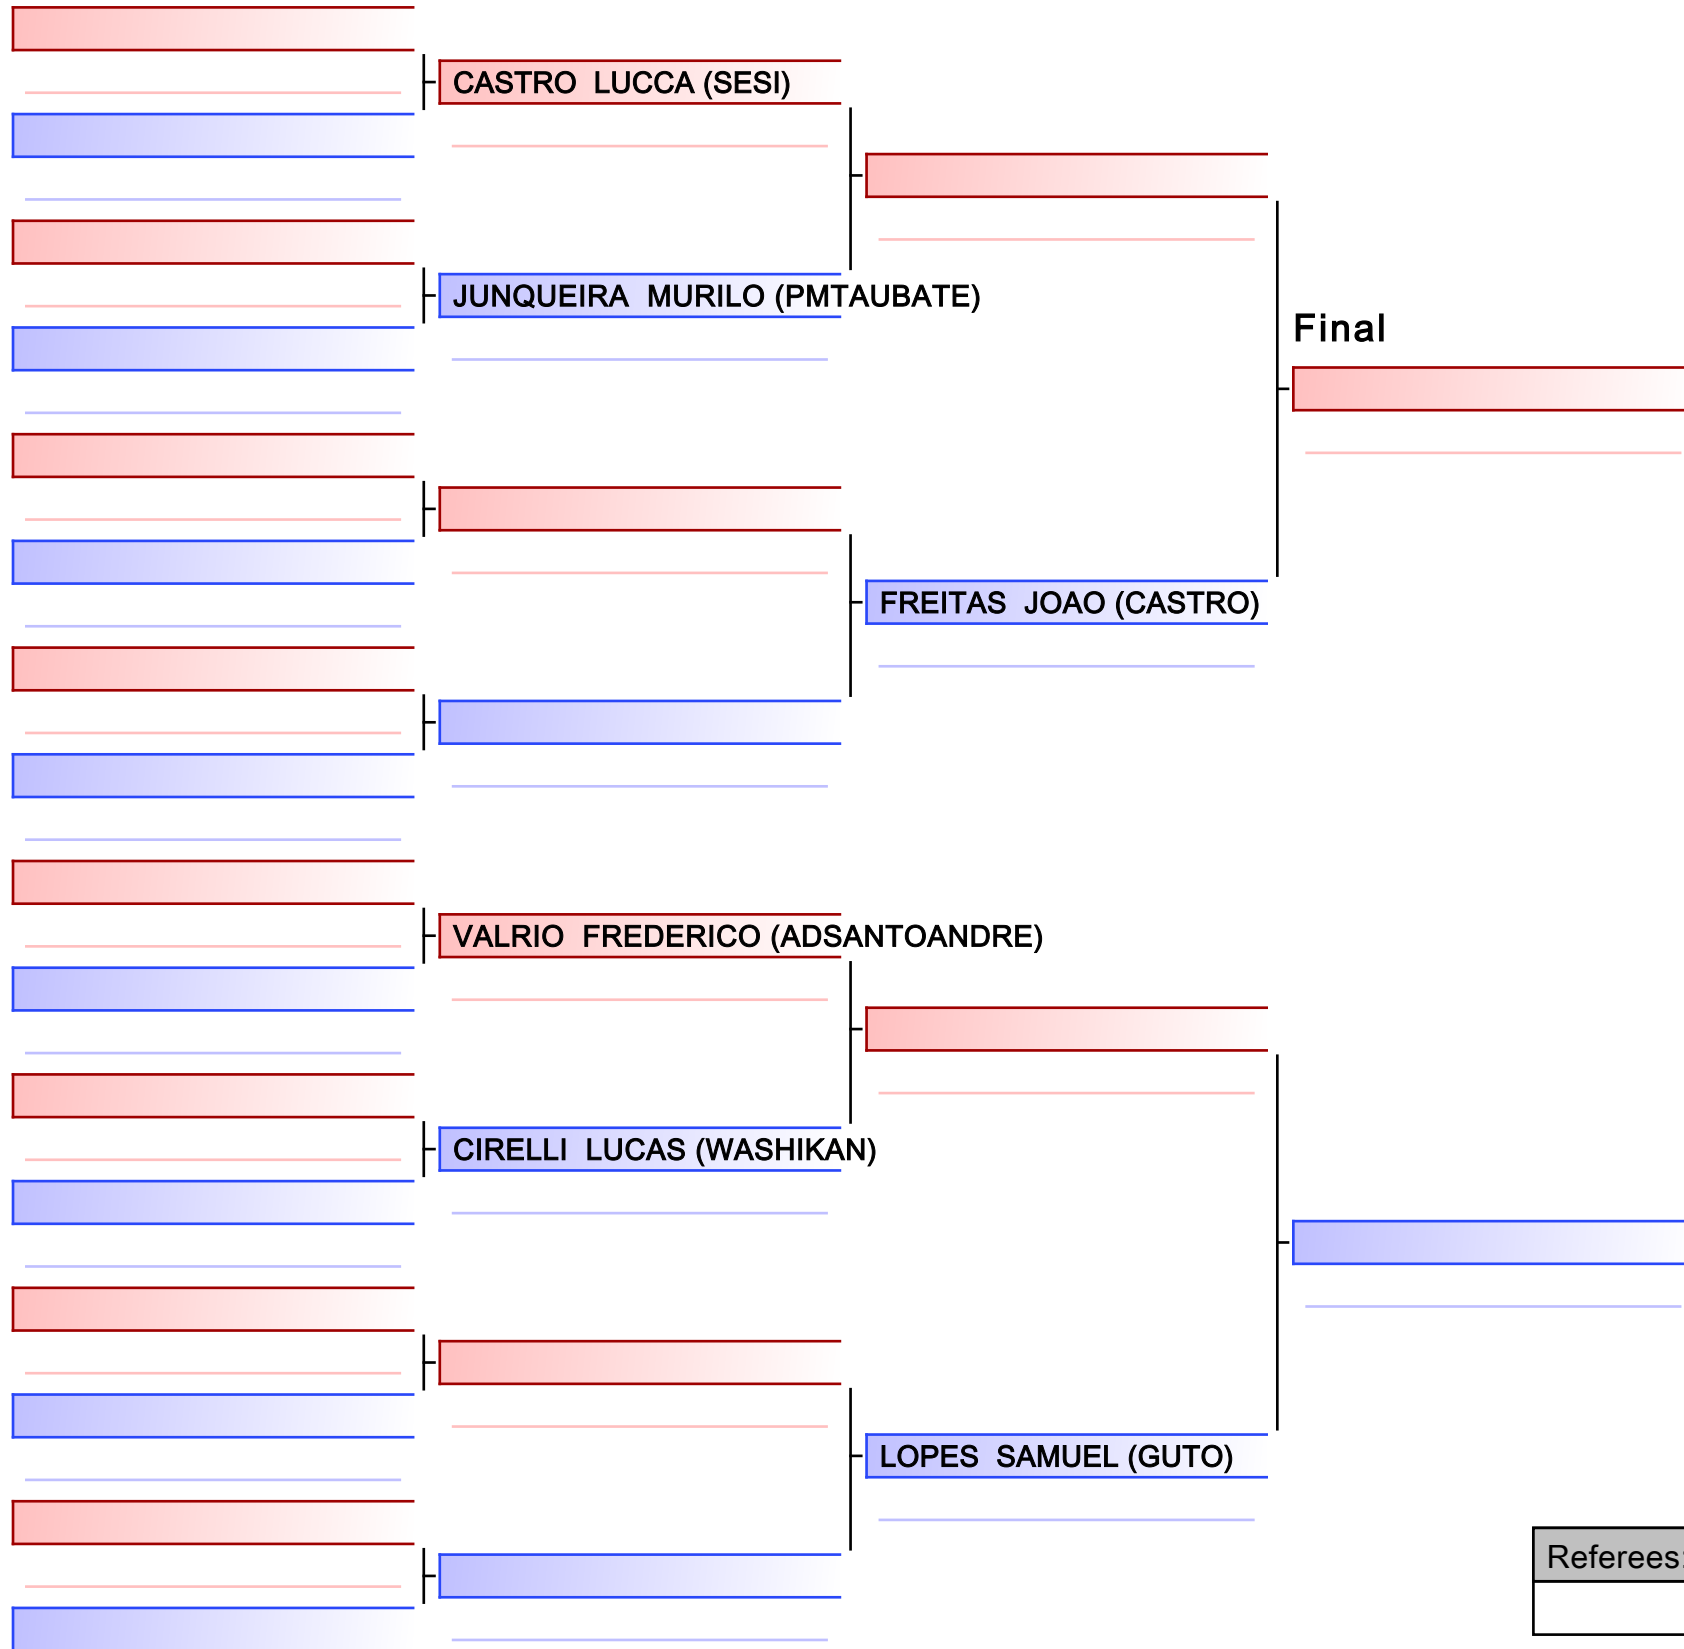

[Original]

Referees: