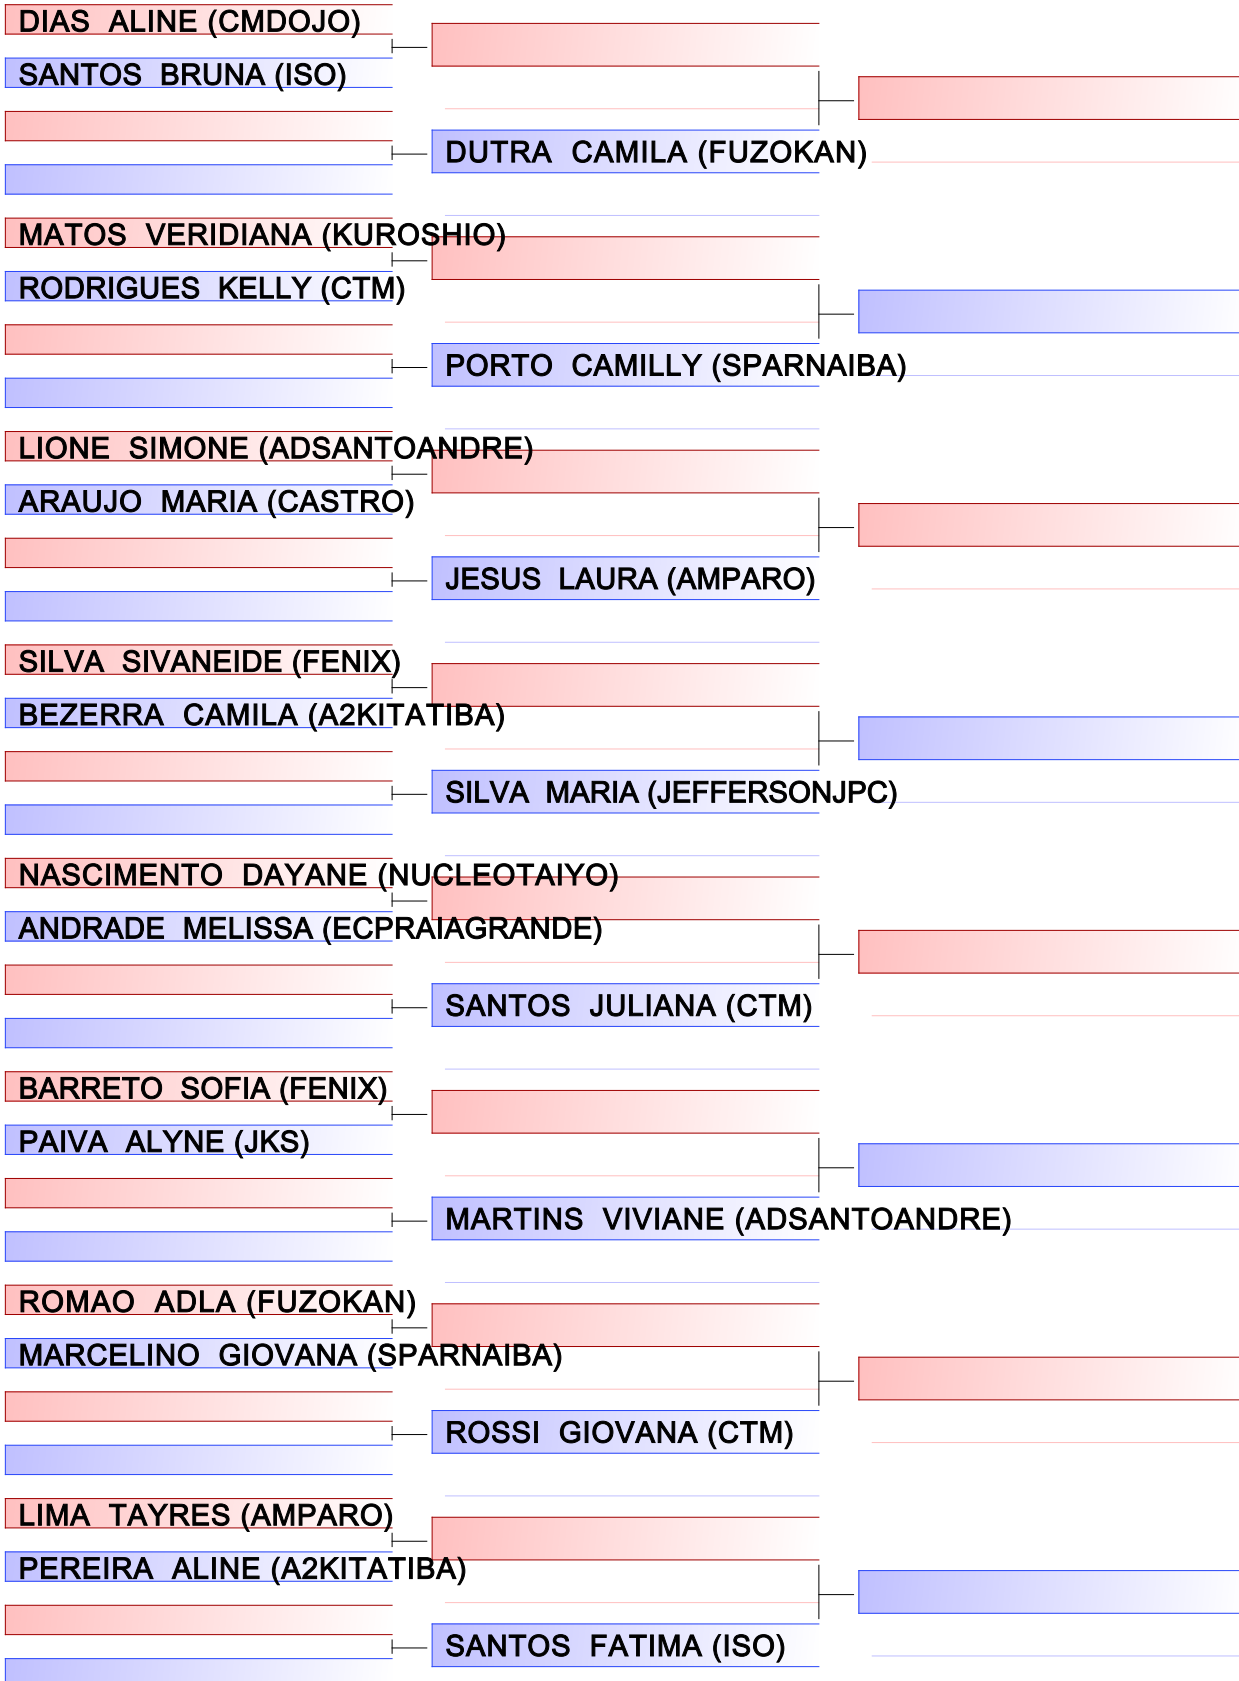

035 | KATA- SENIOR - FEMININO - 6° KYU À 3° KYU

Etapa Paulista - Santana de Parnaiba, BRA

2024-04-20

Tatami
5 08:00

Pool
1/1

Final

[Original]

Referees: