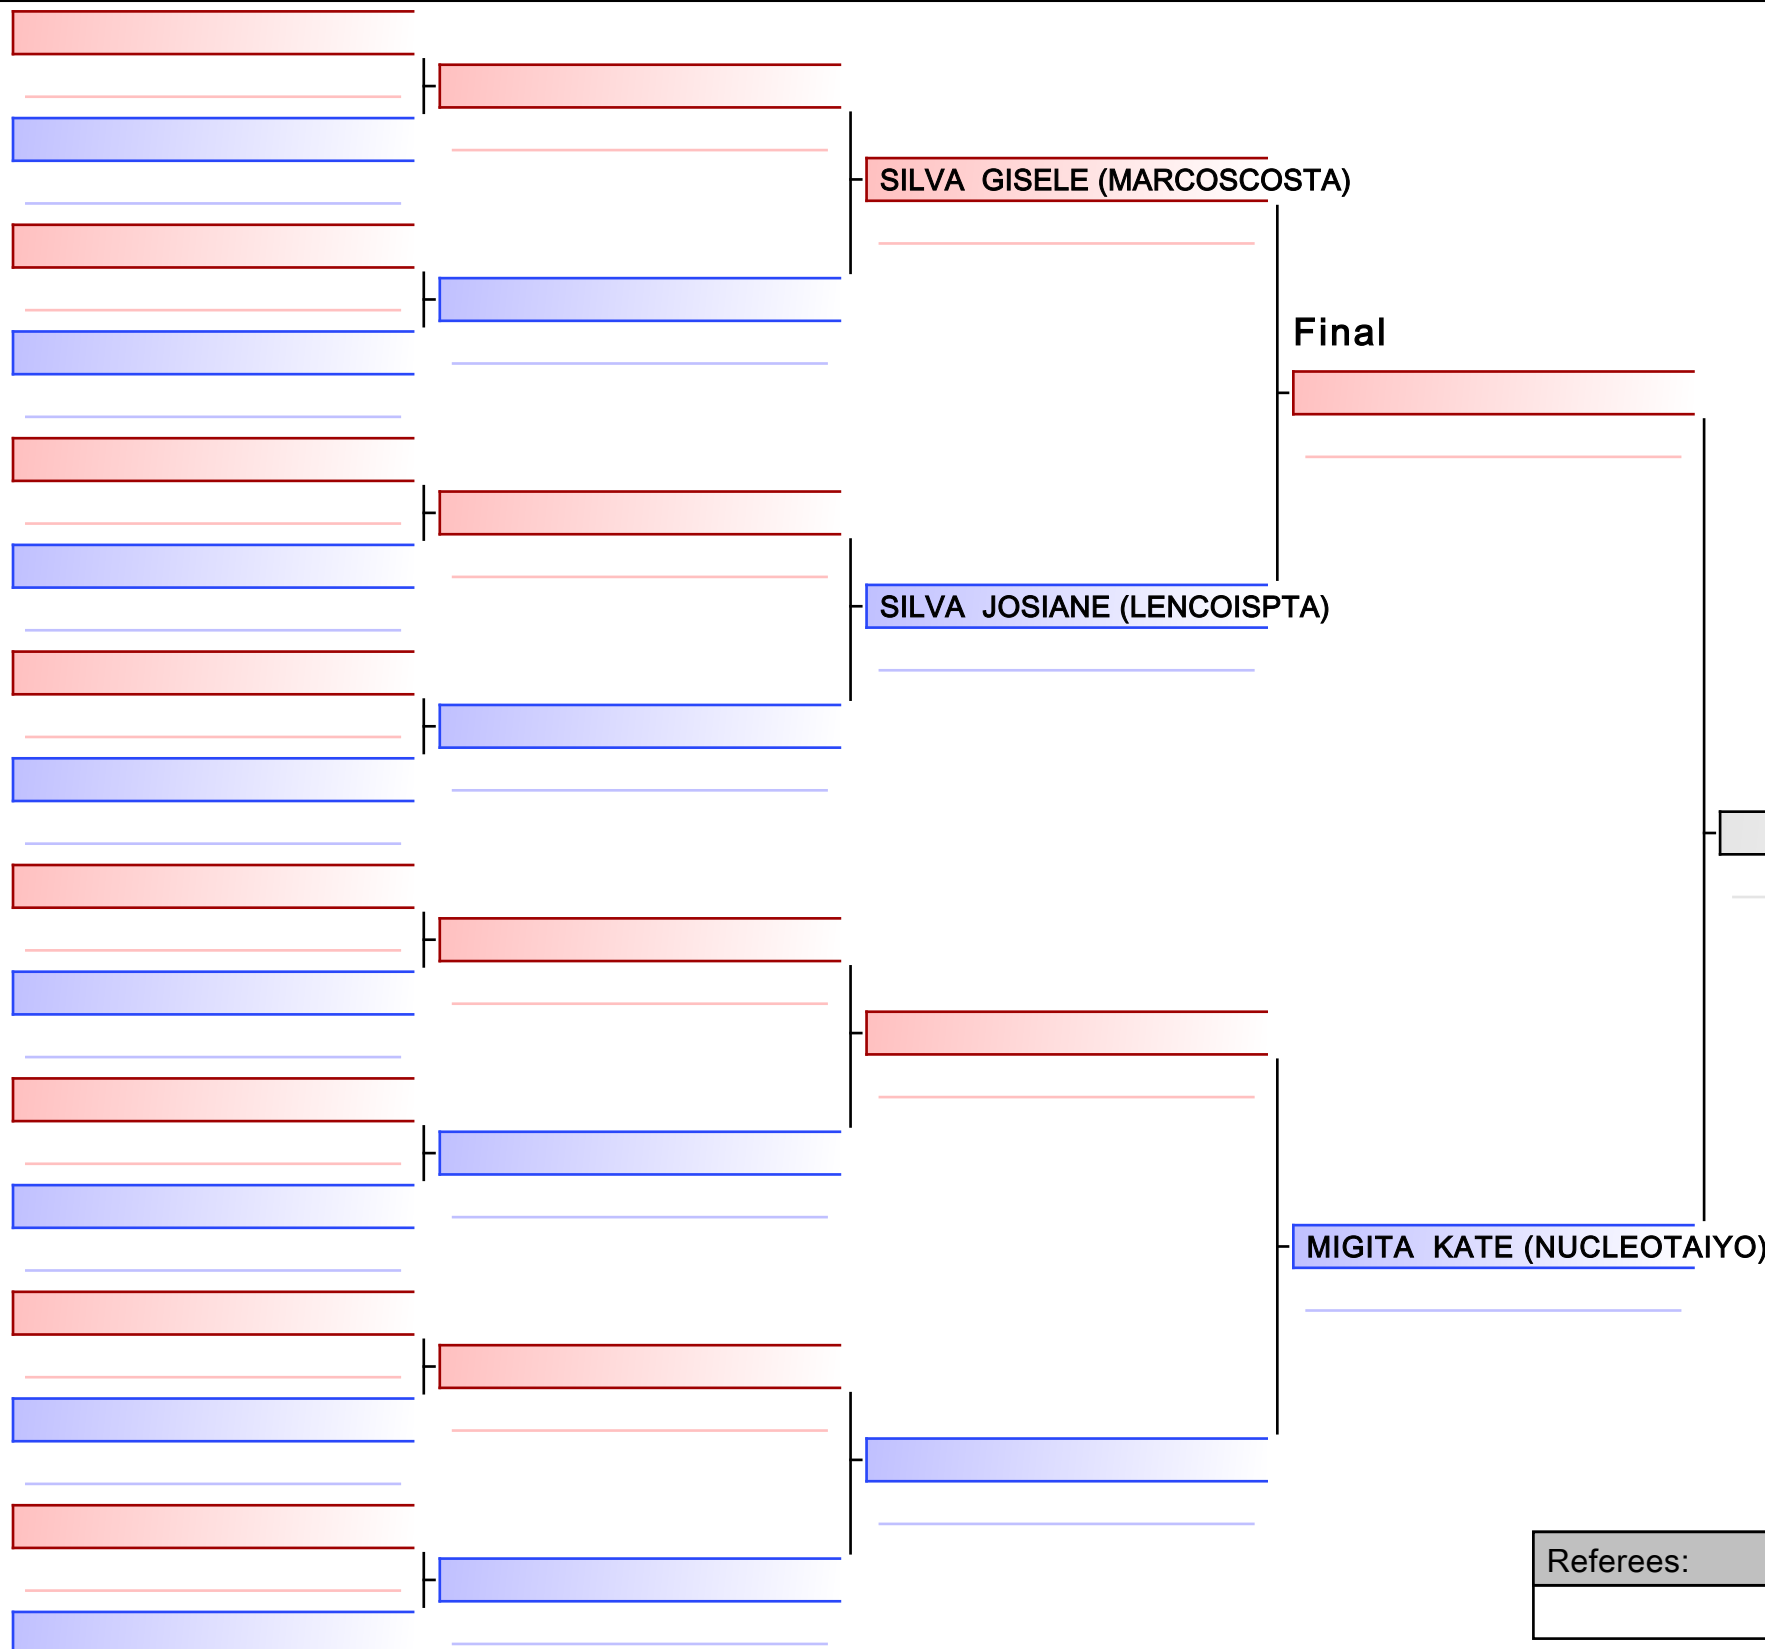

CRUZ MICHEL (NUCLEOTAIYO)

MORAES ALEXANDER (KENINKAN)

[Original]

--

Referees:			

[Original]

Referees:			

[Original]