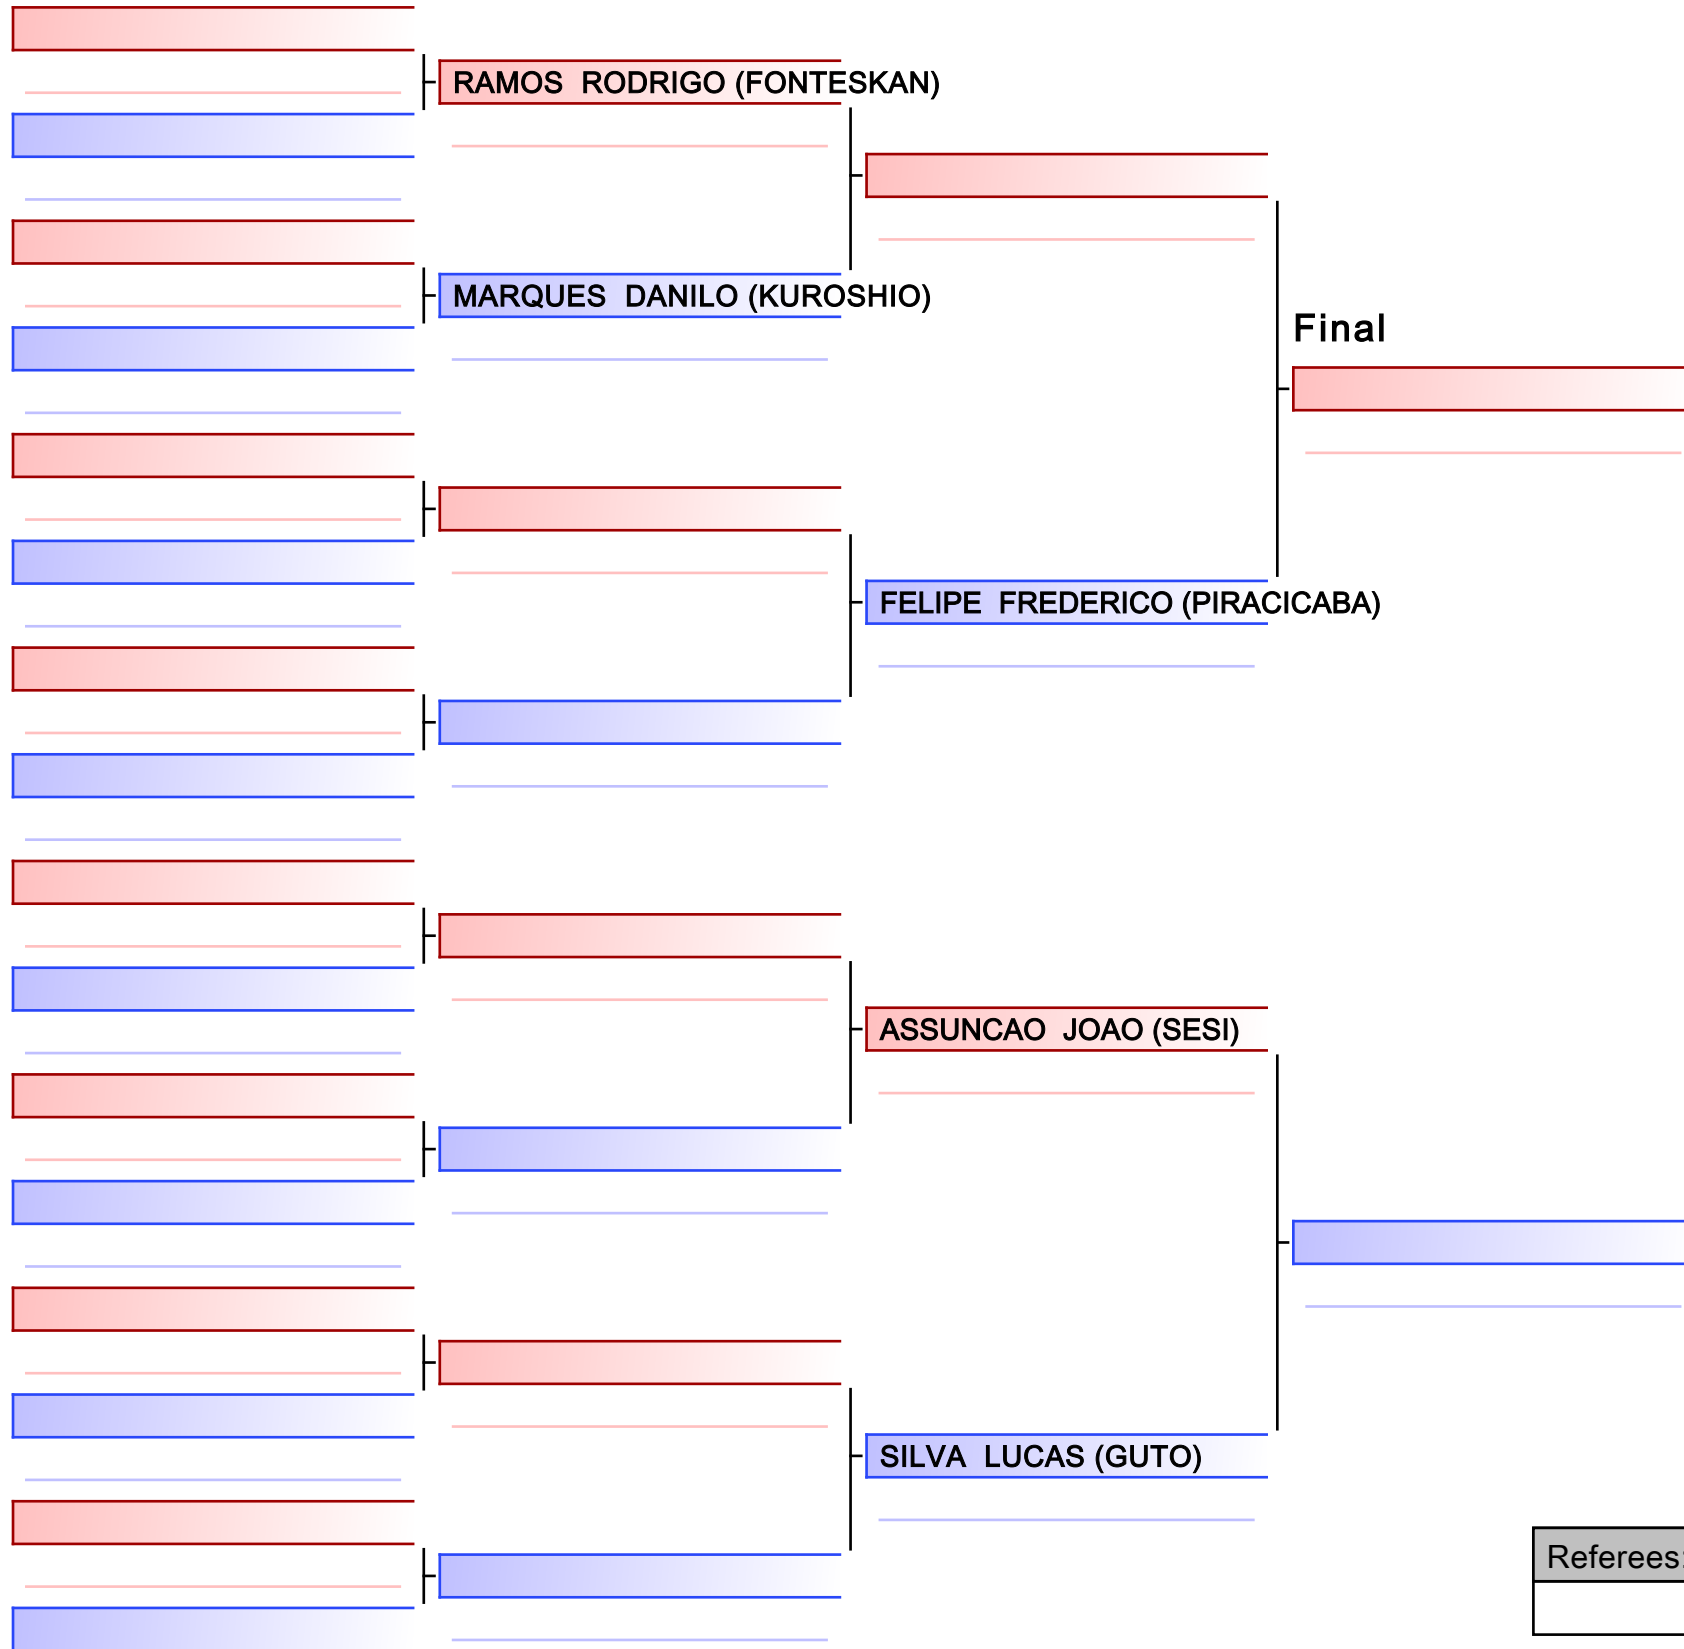

[Original]

--

Referees:			

SOUZA GUSTAVO (SPORTWAY)

SILVA GABRIEL (SESI)

CORREA LEANDRO (RESISTENCIA)

MUNHOZ LUCAS (KUROSHIO)

JUNIOR EVANDRO (GUTO)