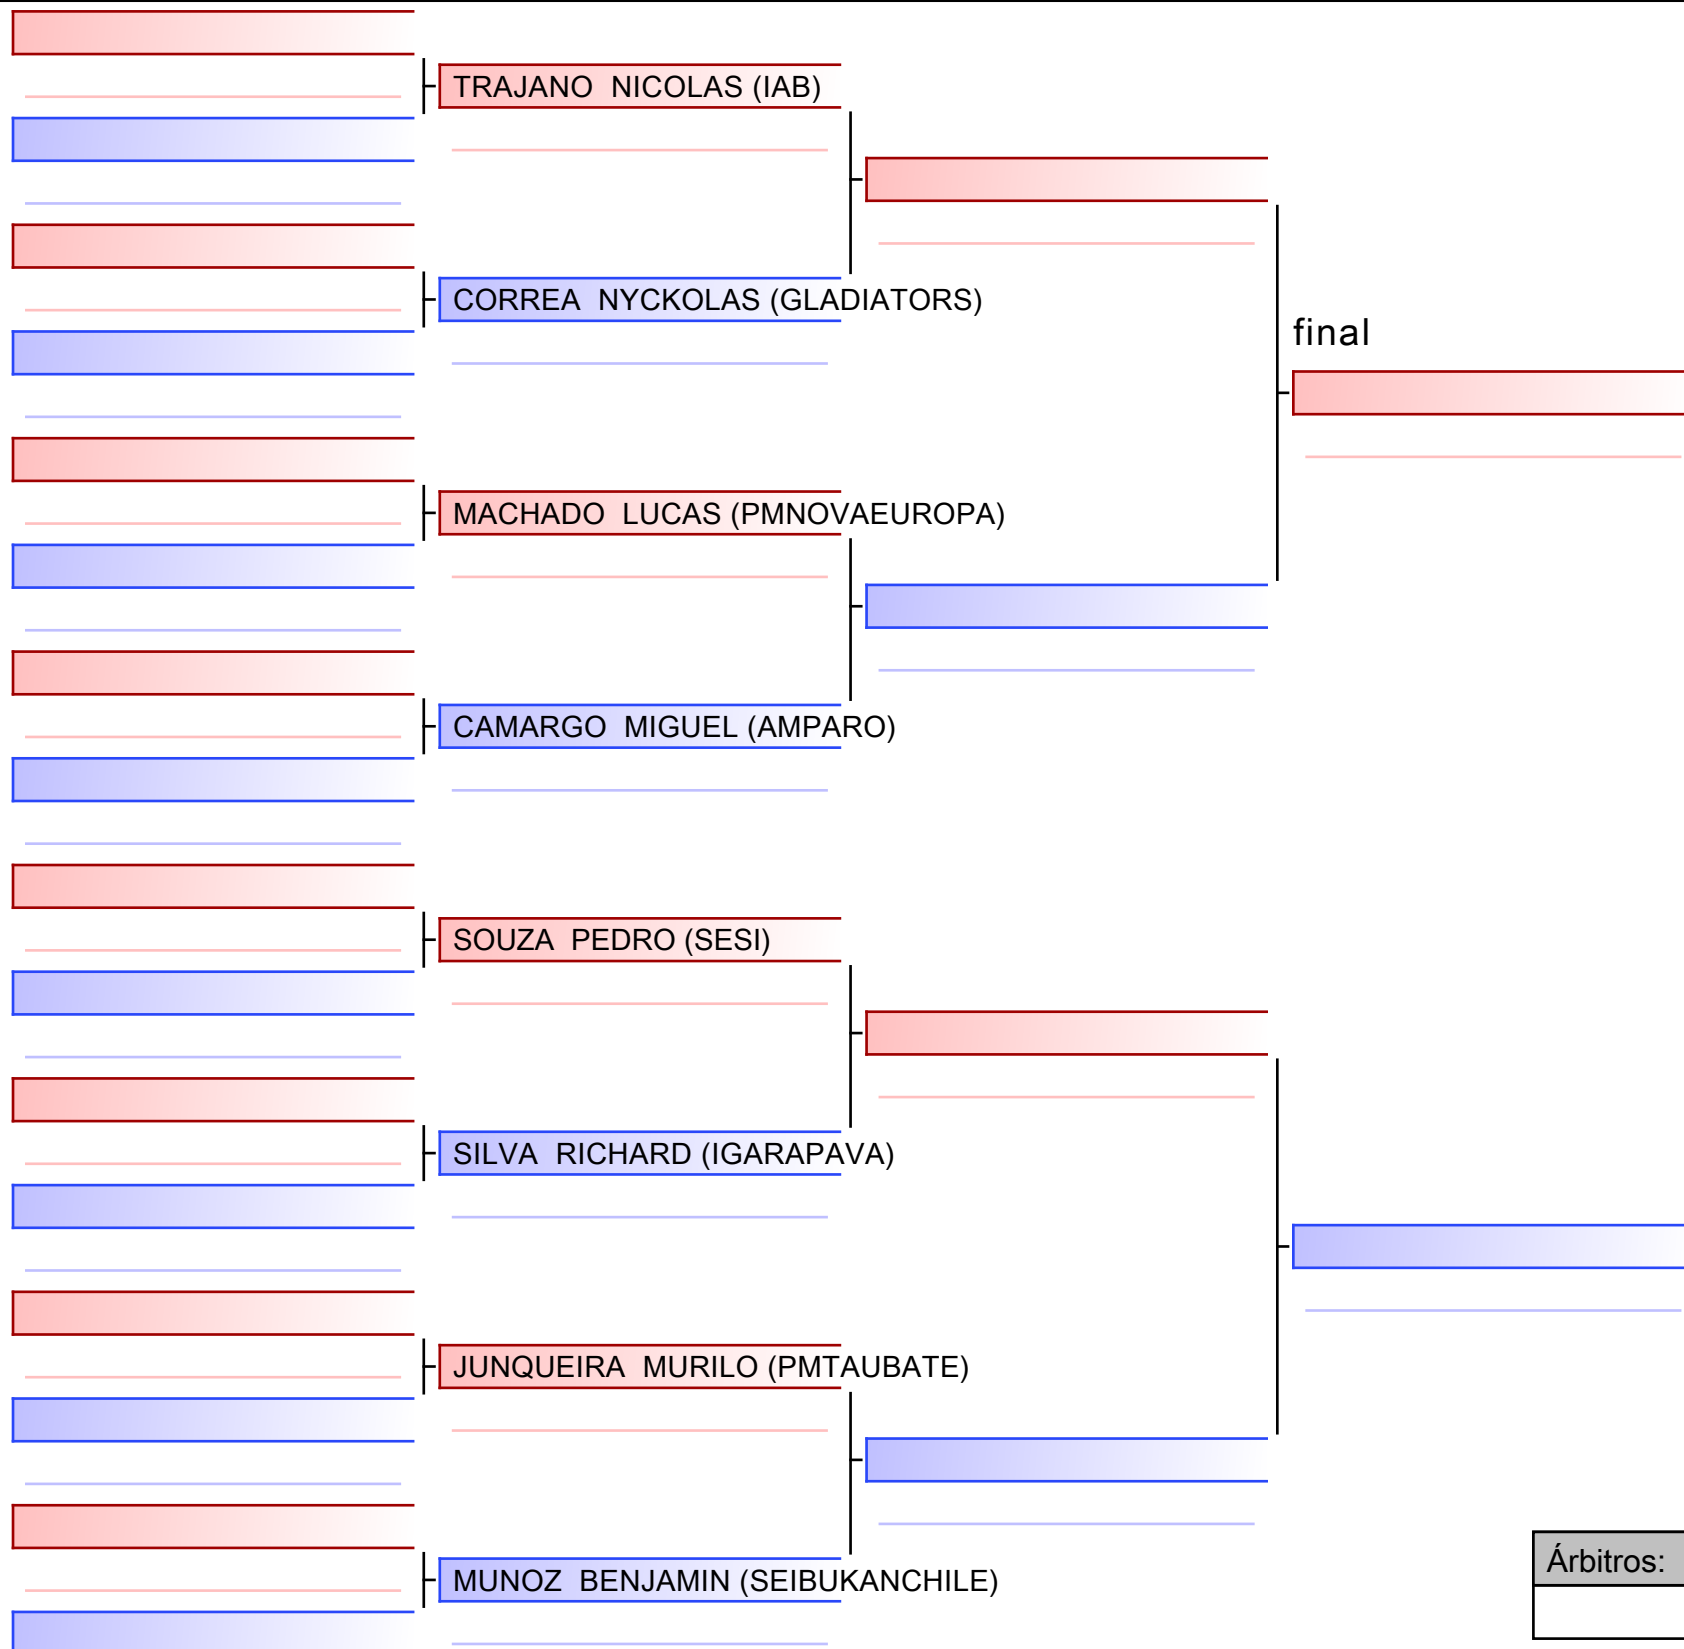

[Original]

Árbitros: