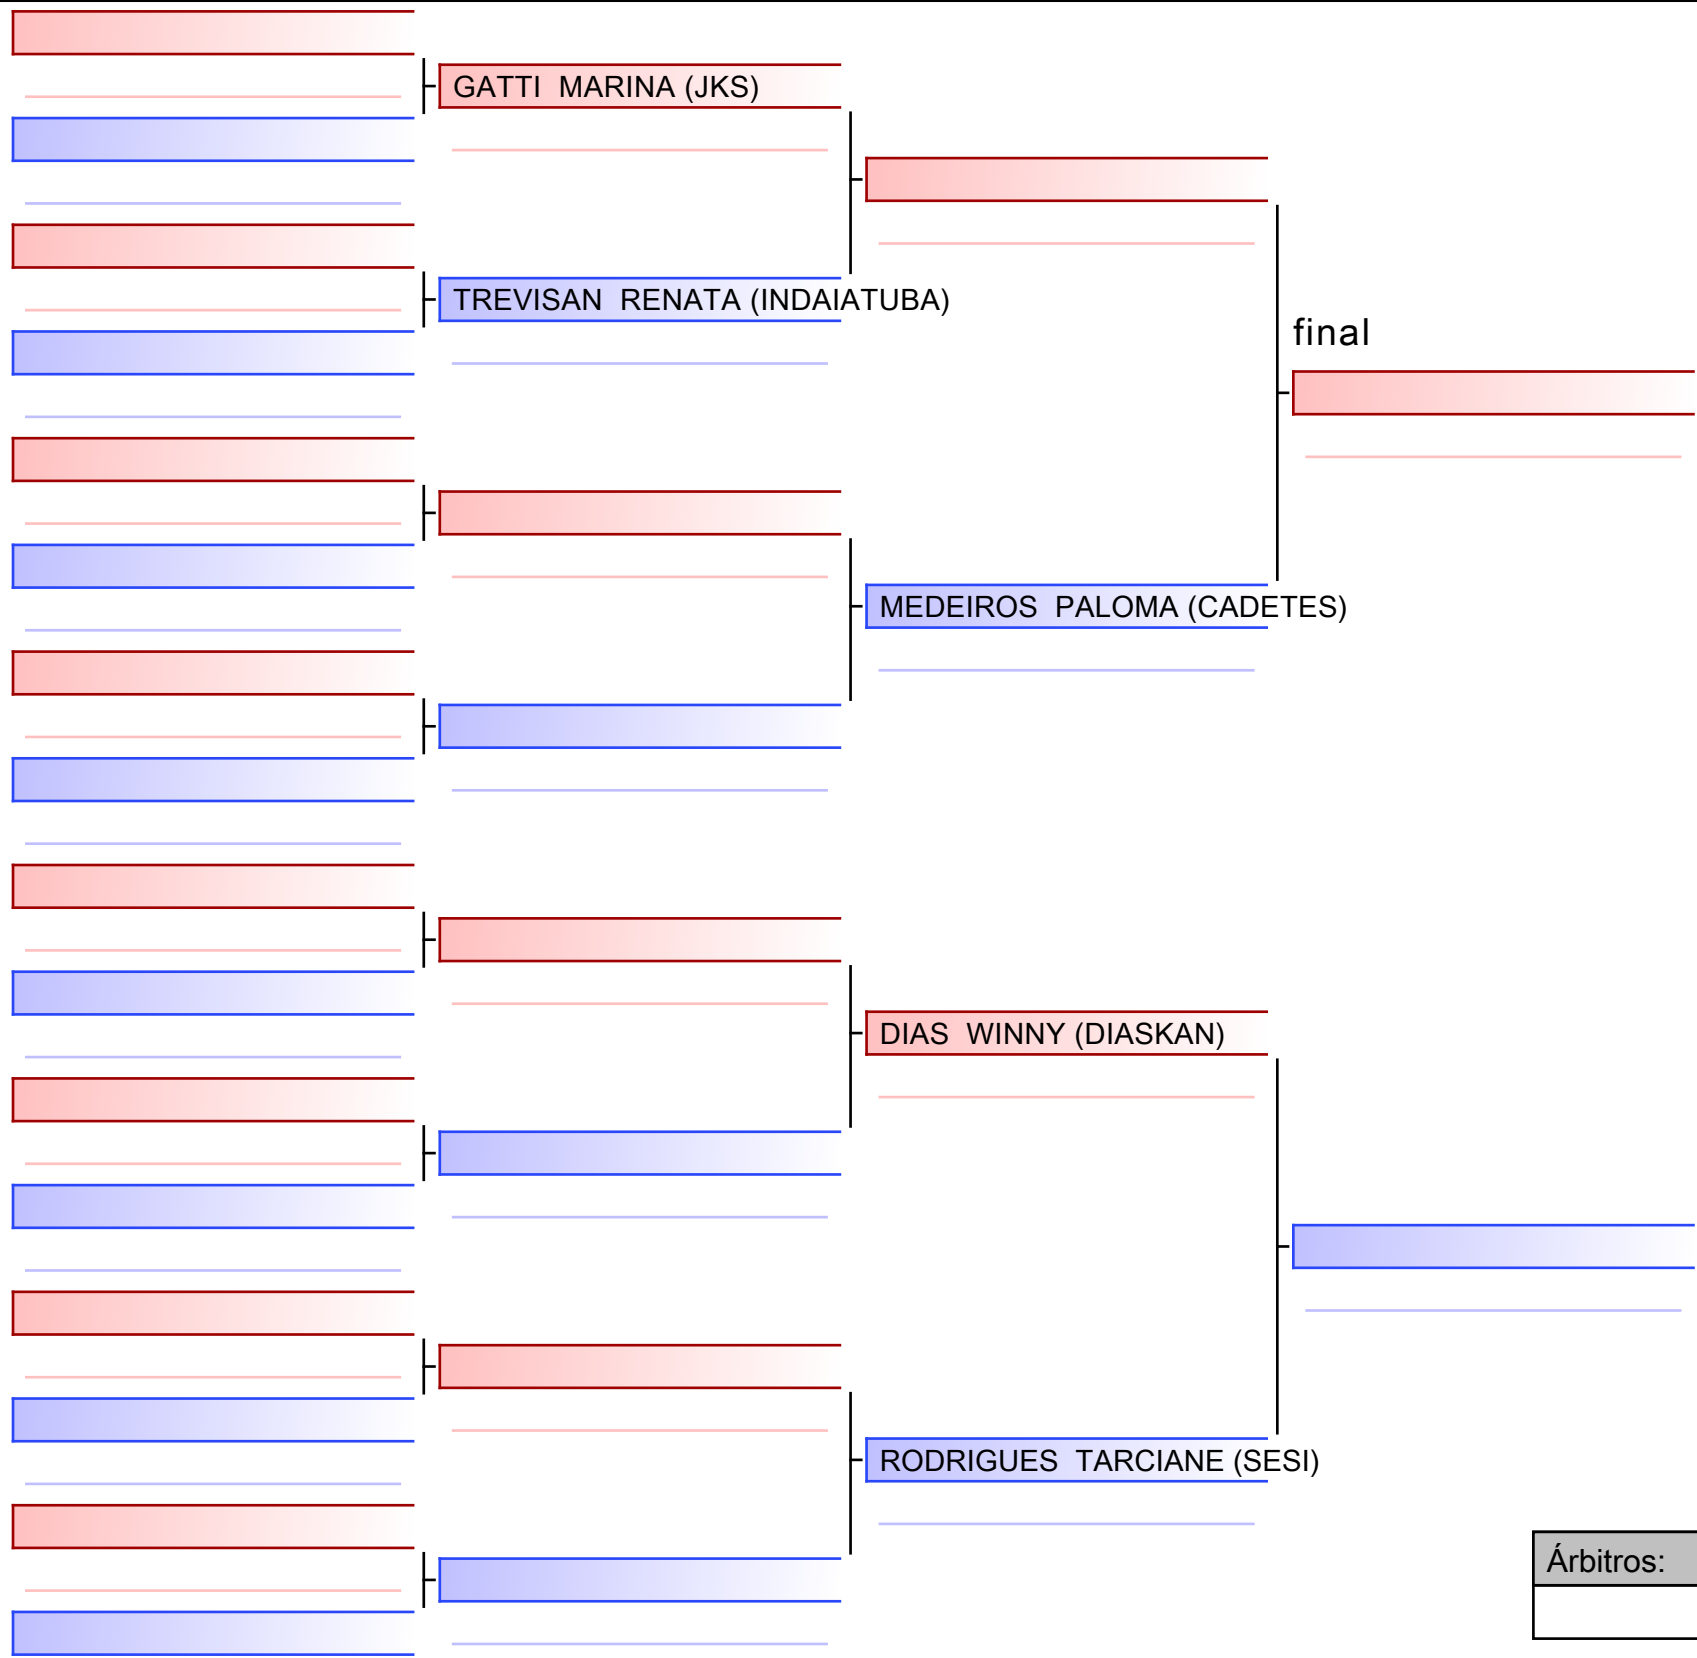

[Original]

_____

Árbitros: