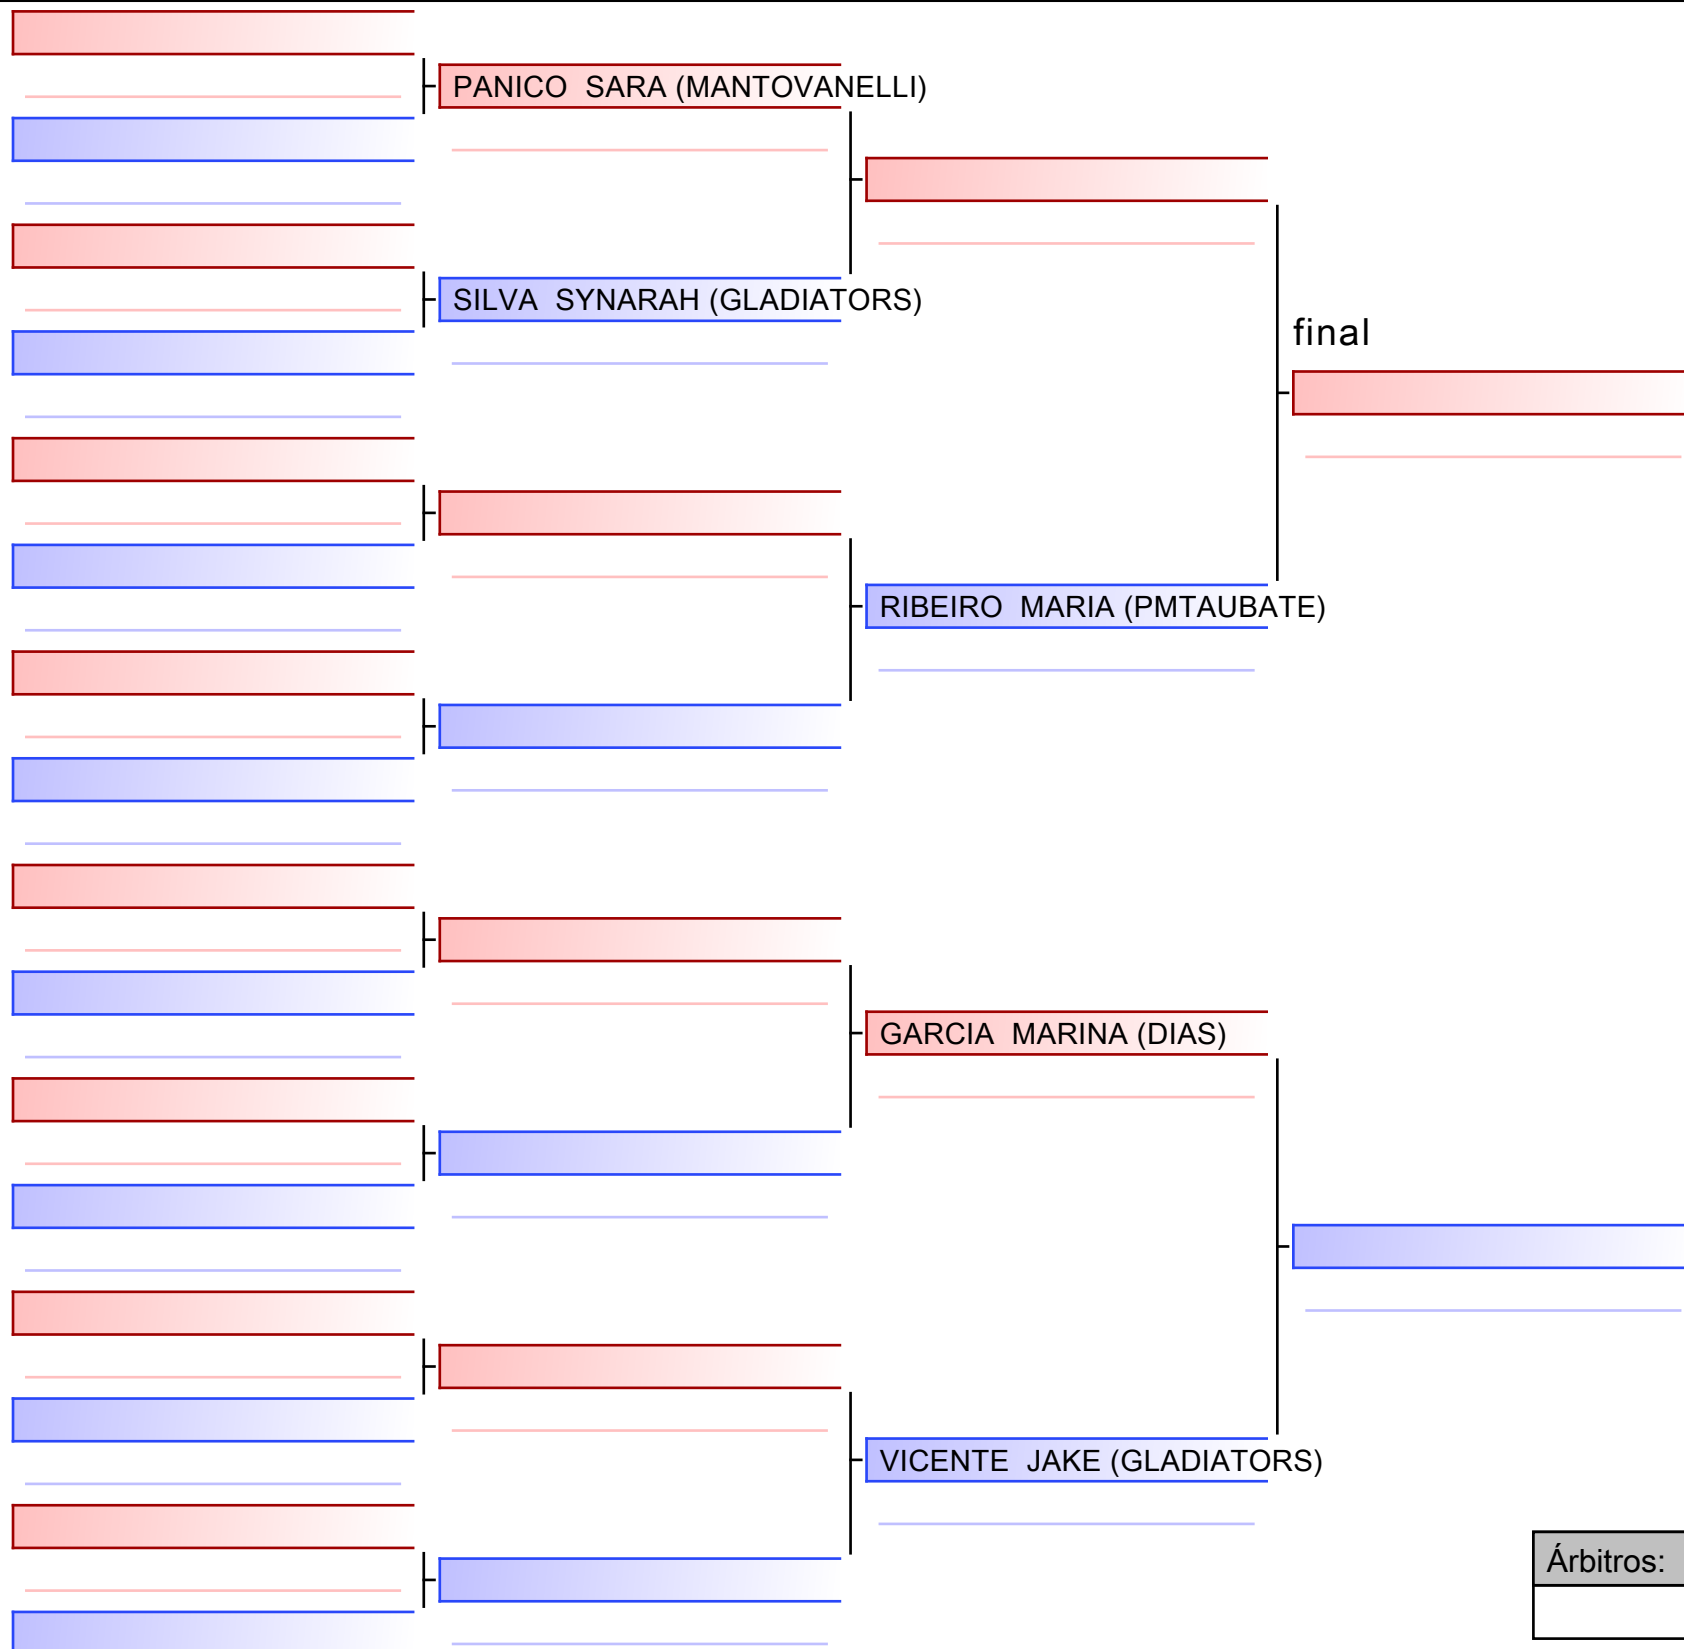

[Original]

Árbitros: