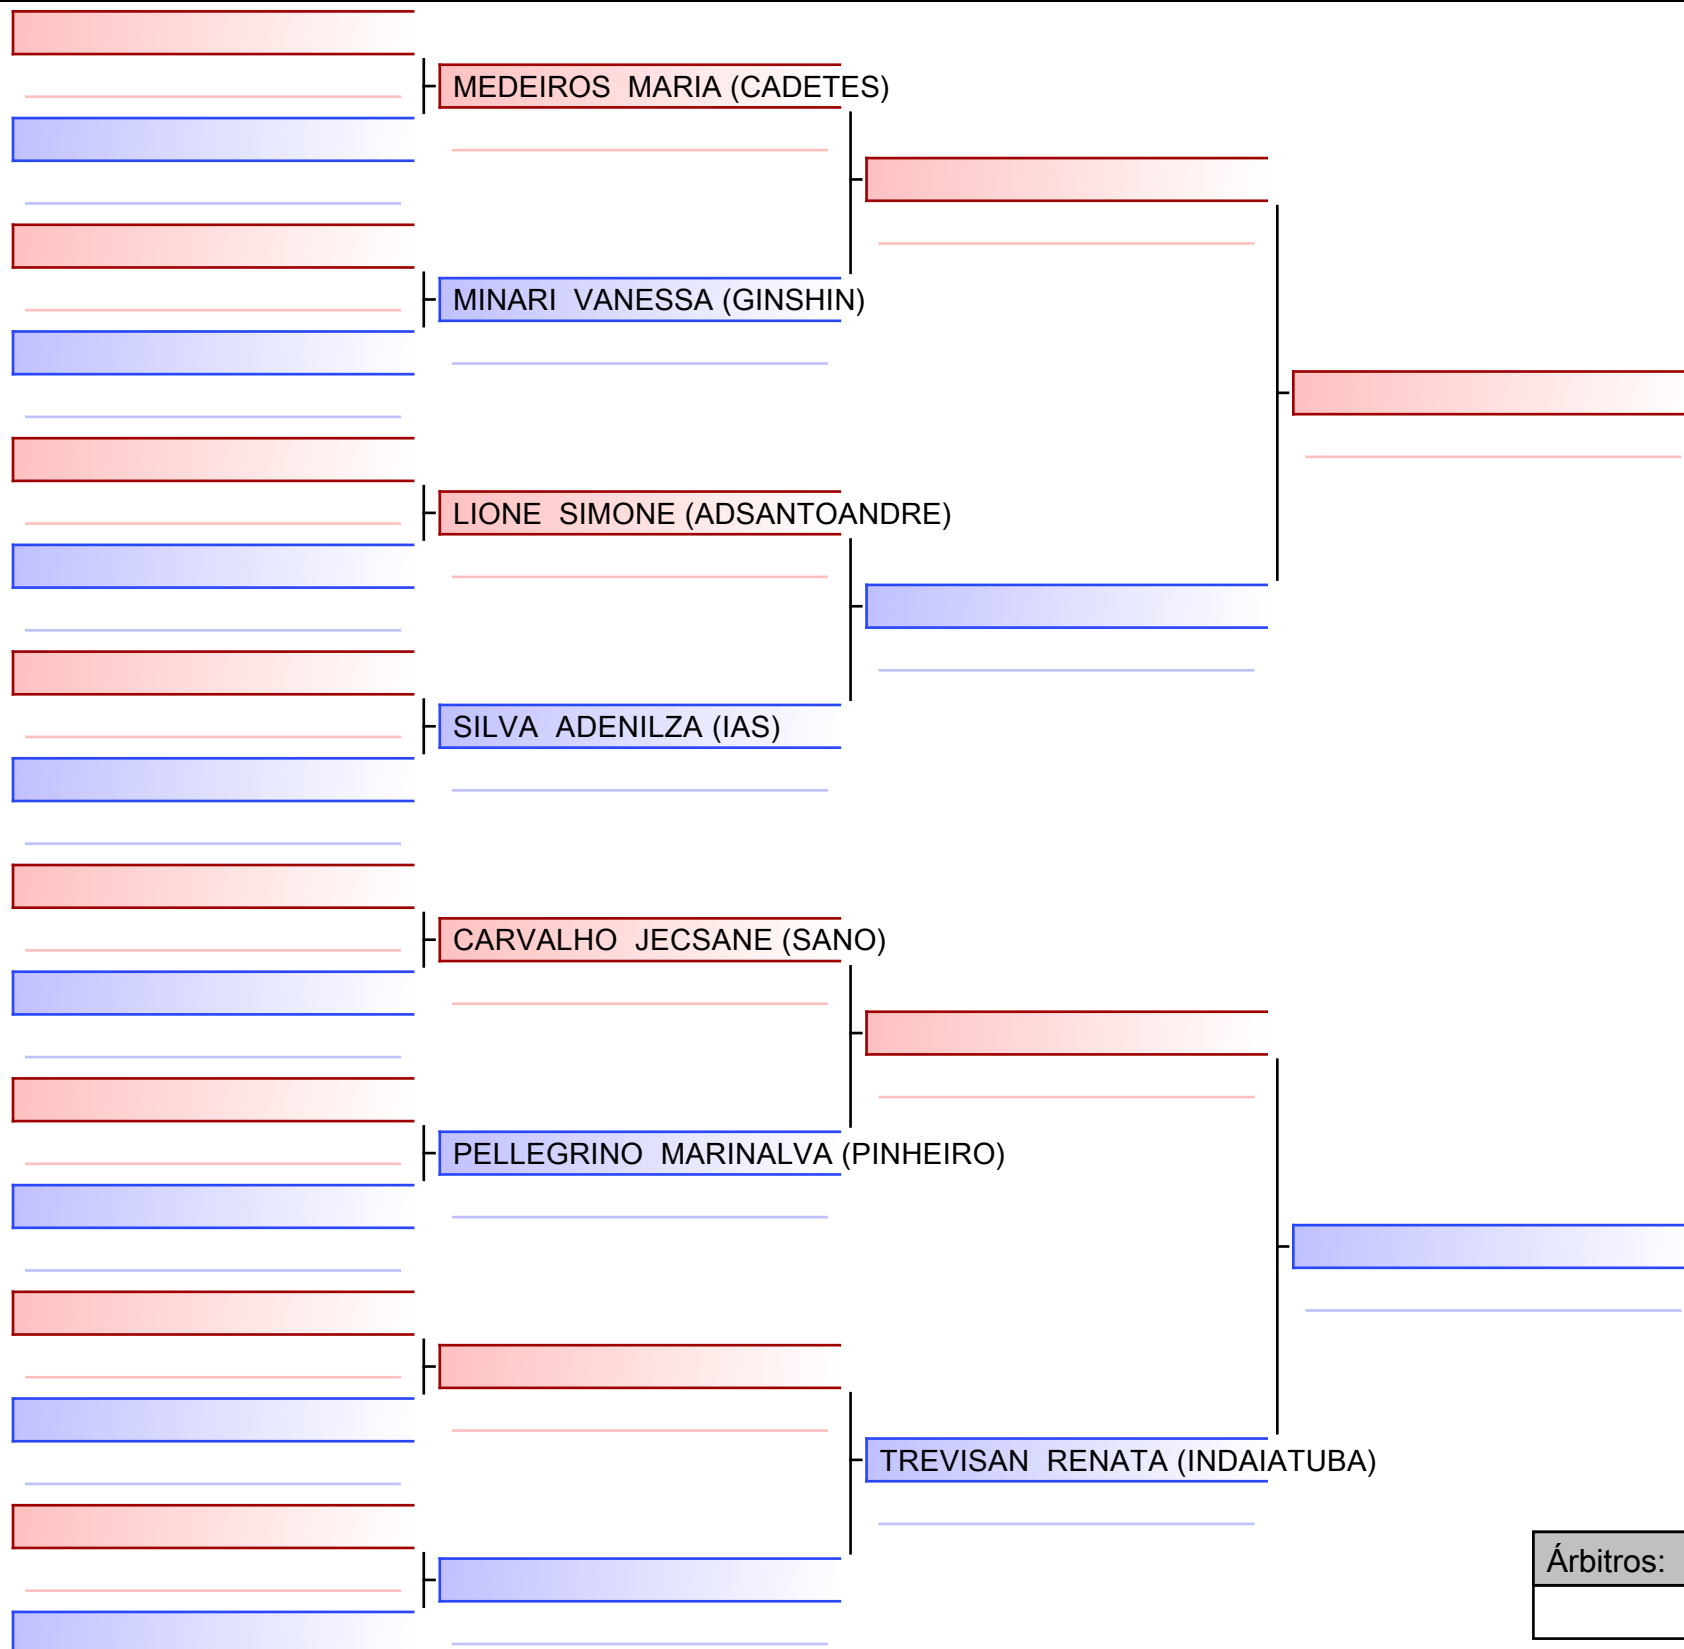

BORGES RONAN (BONFIM)

SANTOS EVERTON (INDAIATUBA)

[Original]

Árbitros:			

[Original]

Árbitros:			

[Original]

Árbitros:			