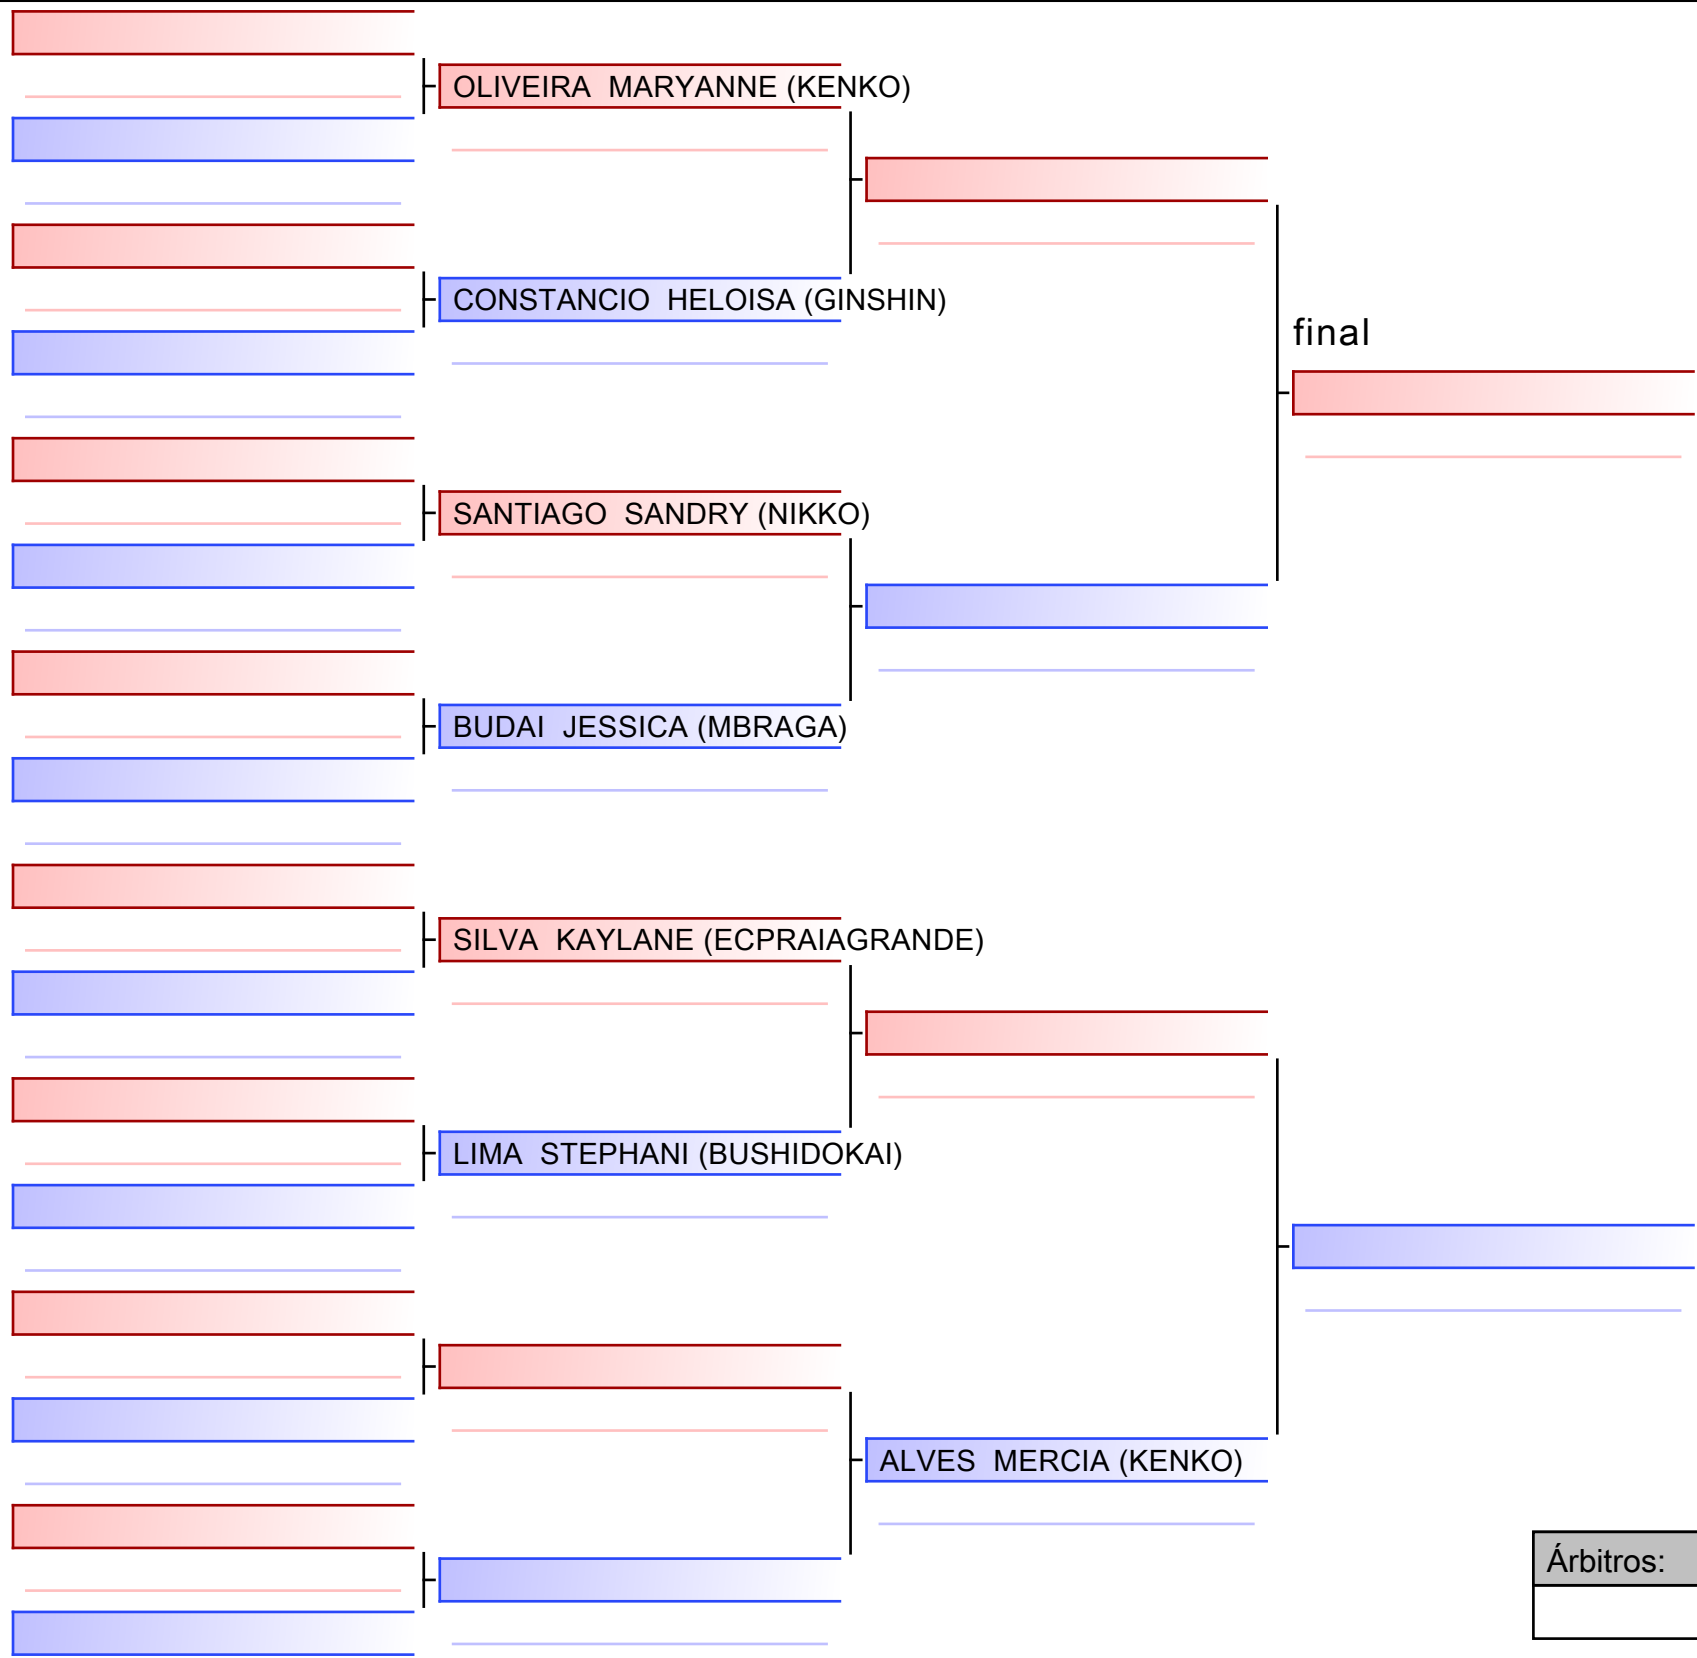

[Original]

Árbitros: