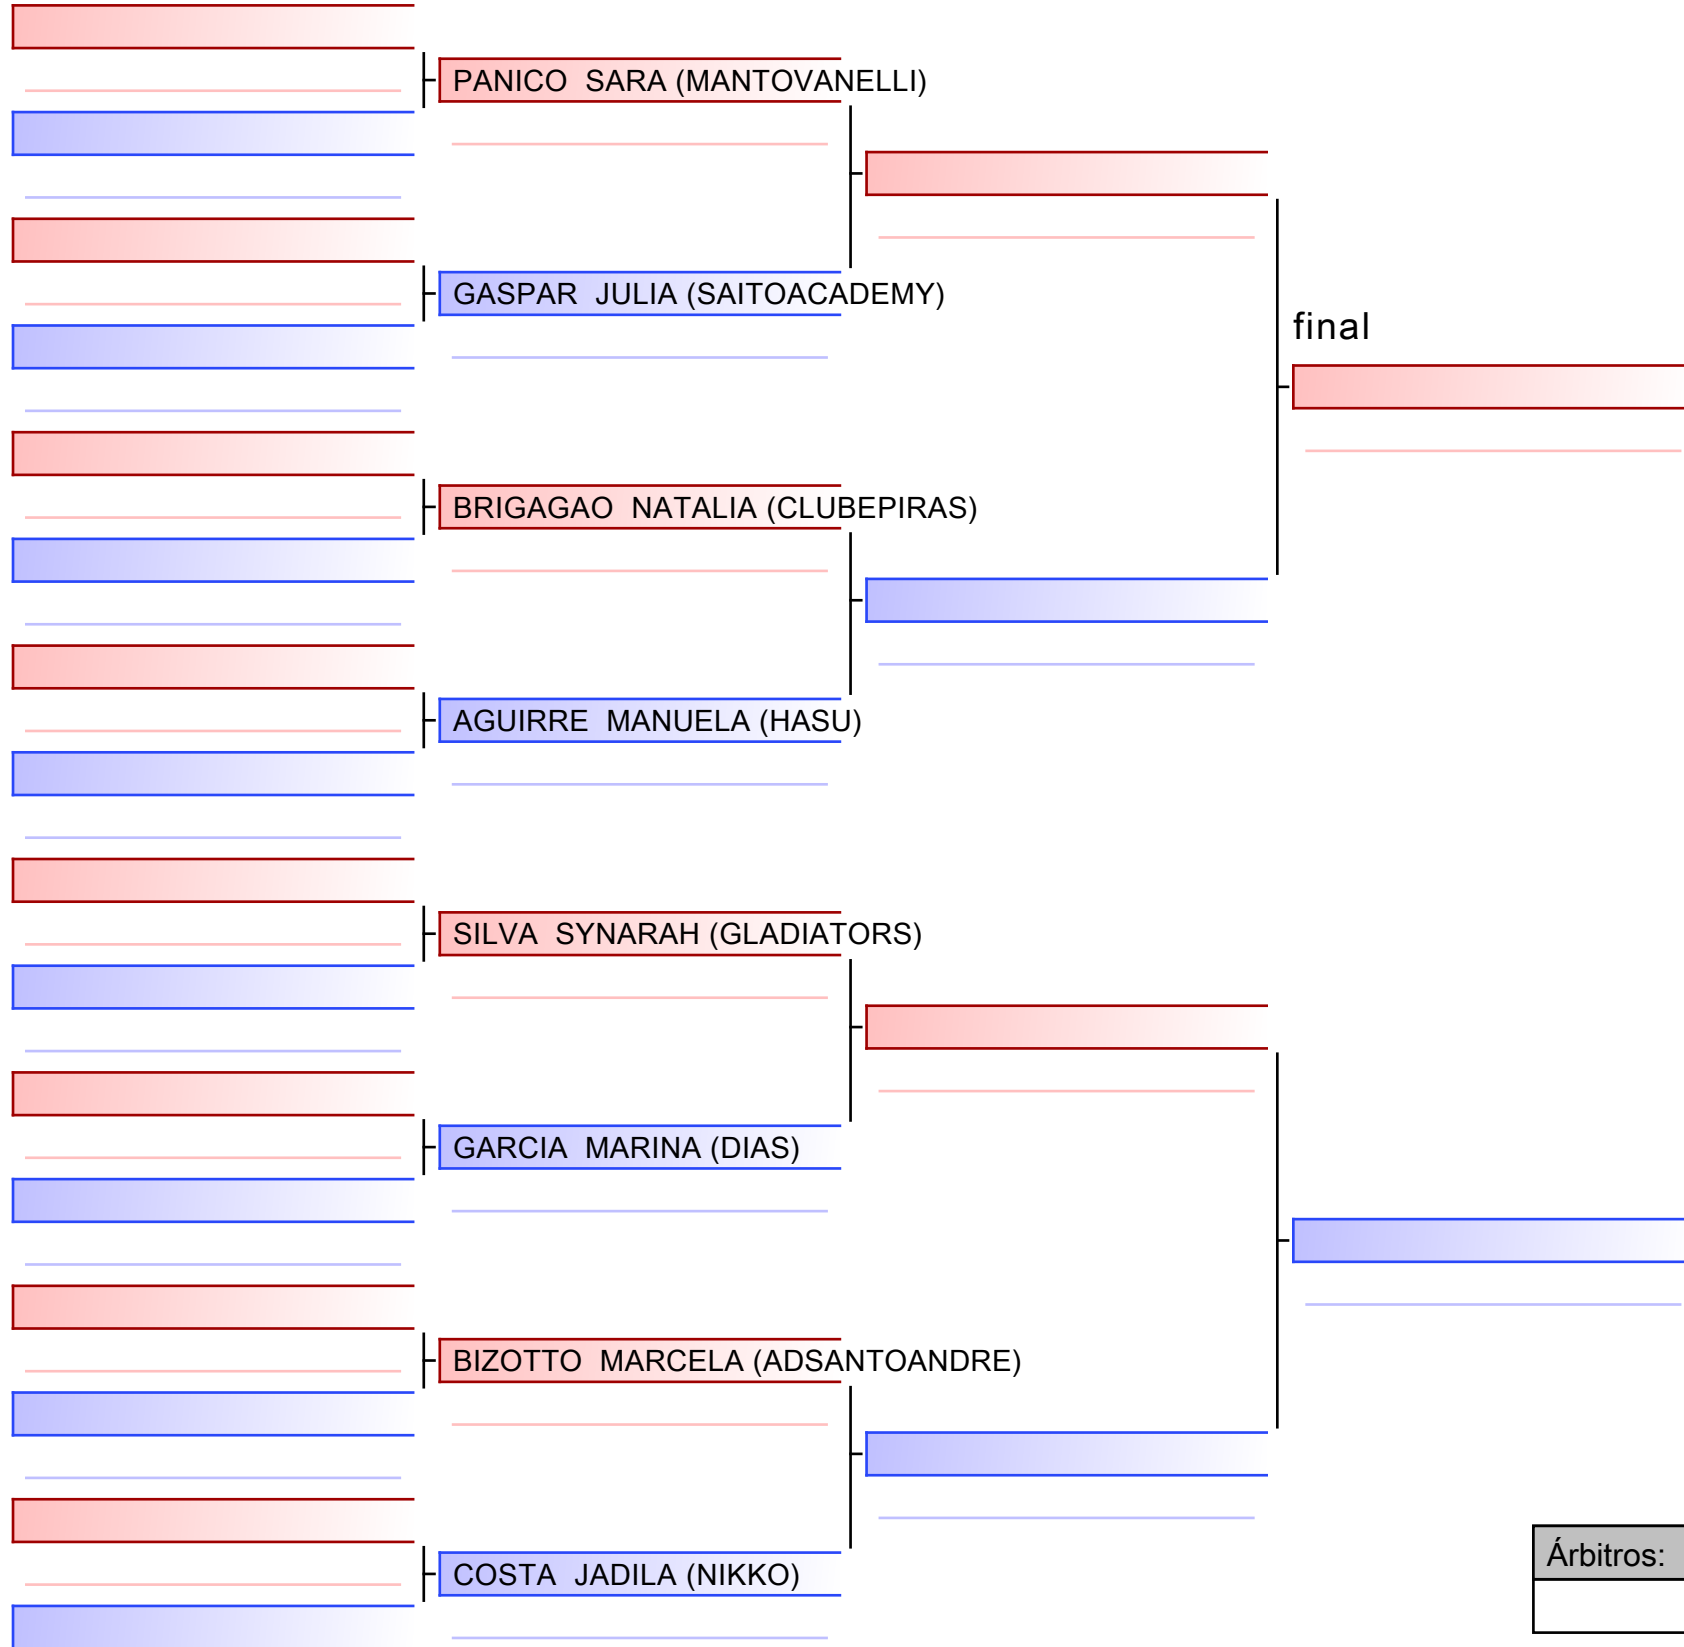

[Original]

Árbitros: