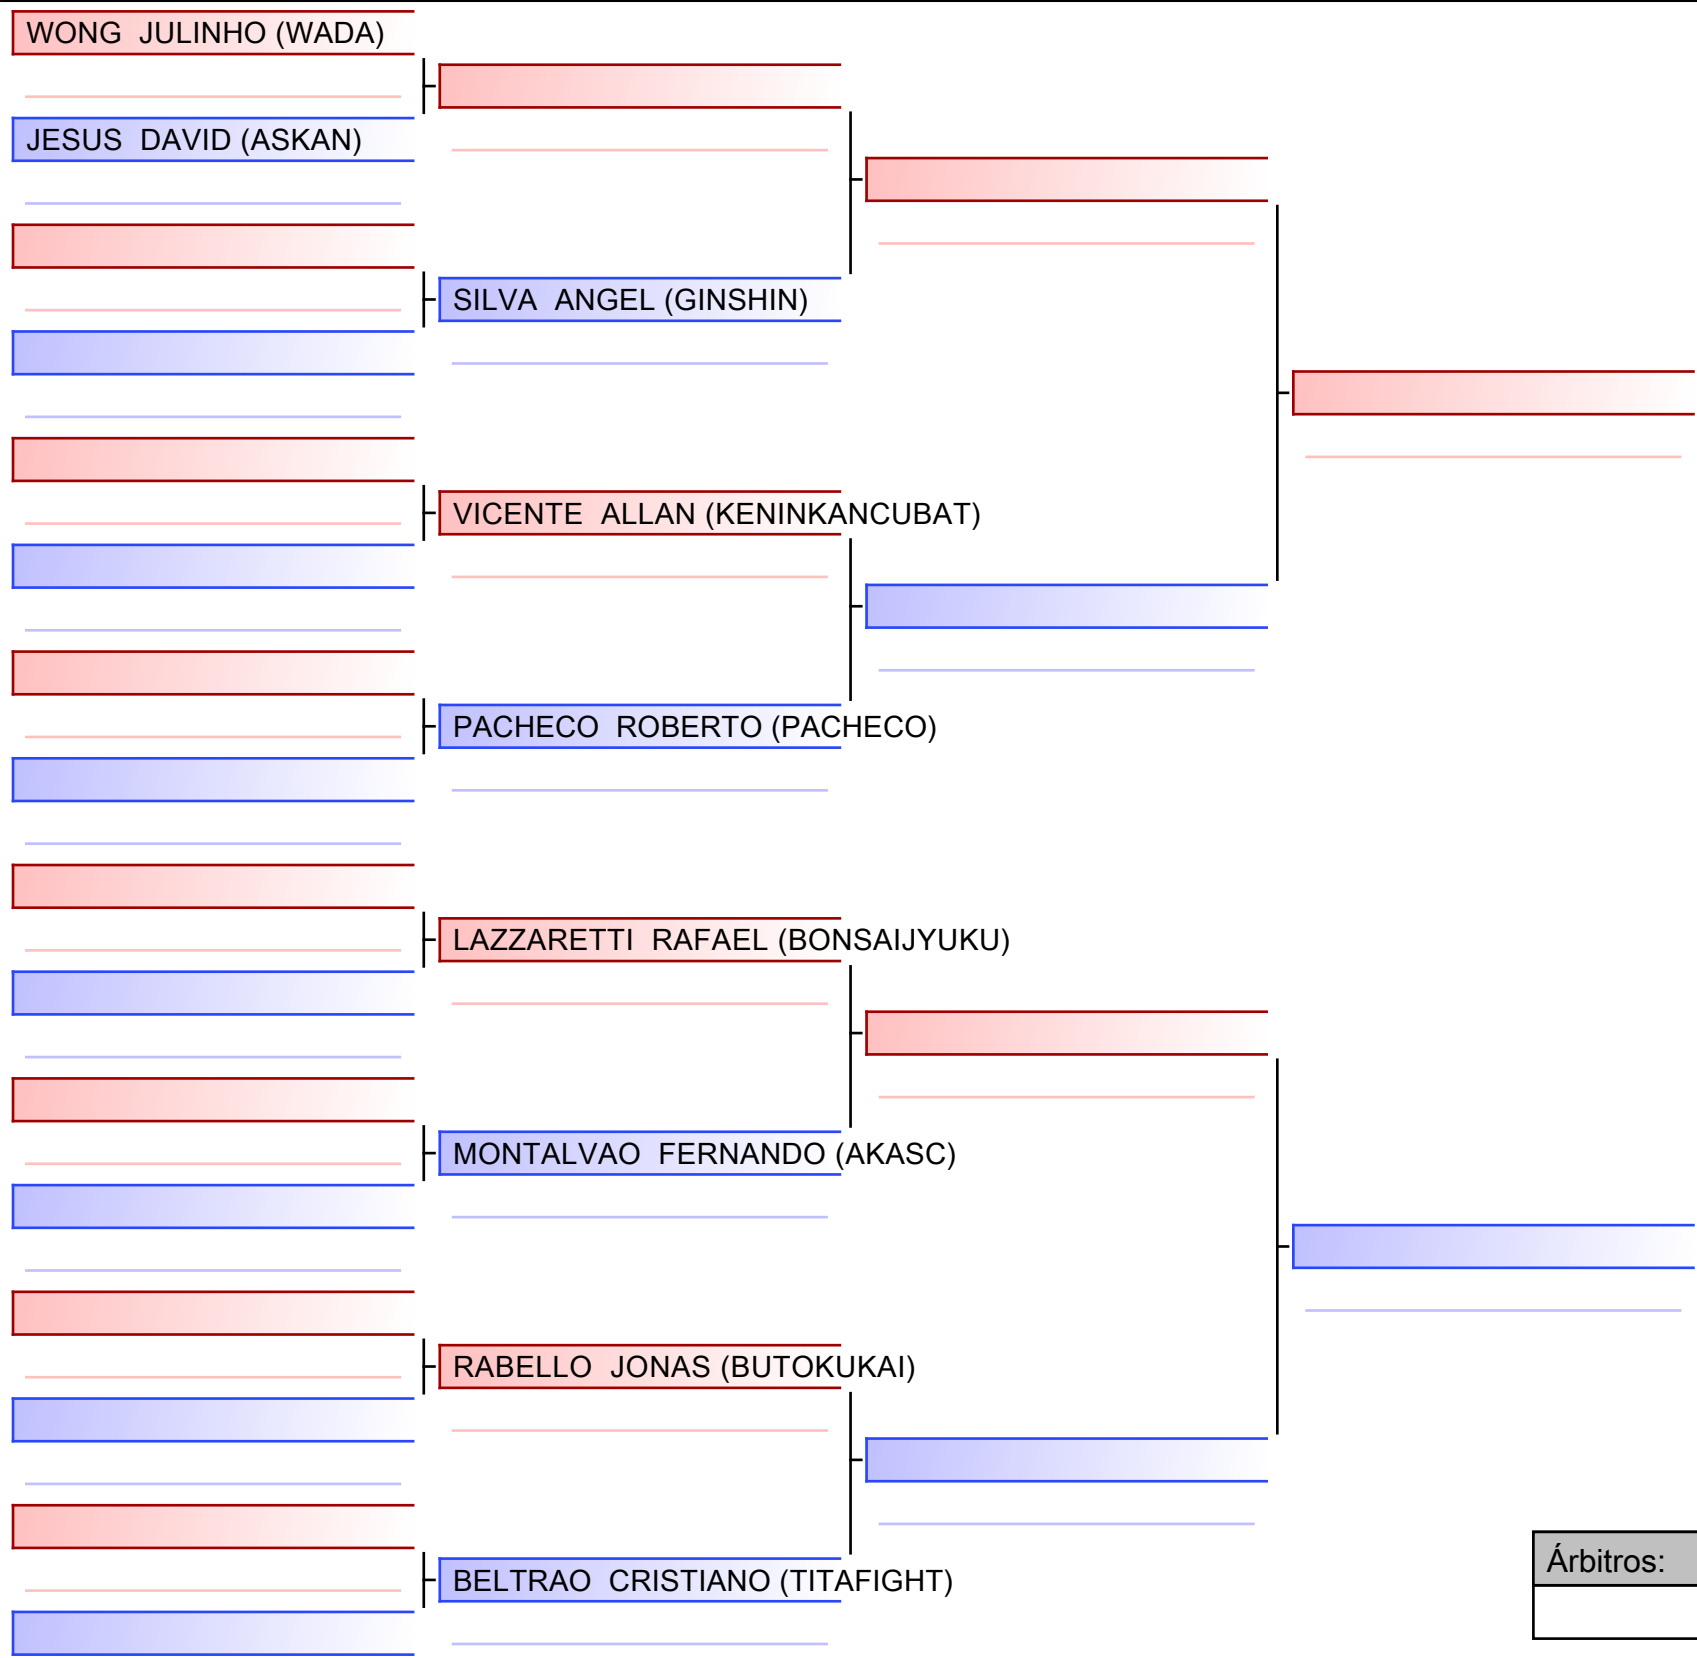

GAYOLA RENATO (SONKEIDOJO)

CARDOSO DIEGO (KUROSHIO)

SANTOS WILSON (PROJETO)

SILVA JEFFERSON (DUARTE)

NETO FRANCISCO (EKSDOURADO)

[Original]

Árbitros:			

[Original]