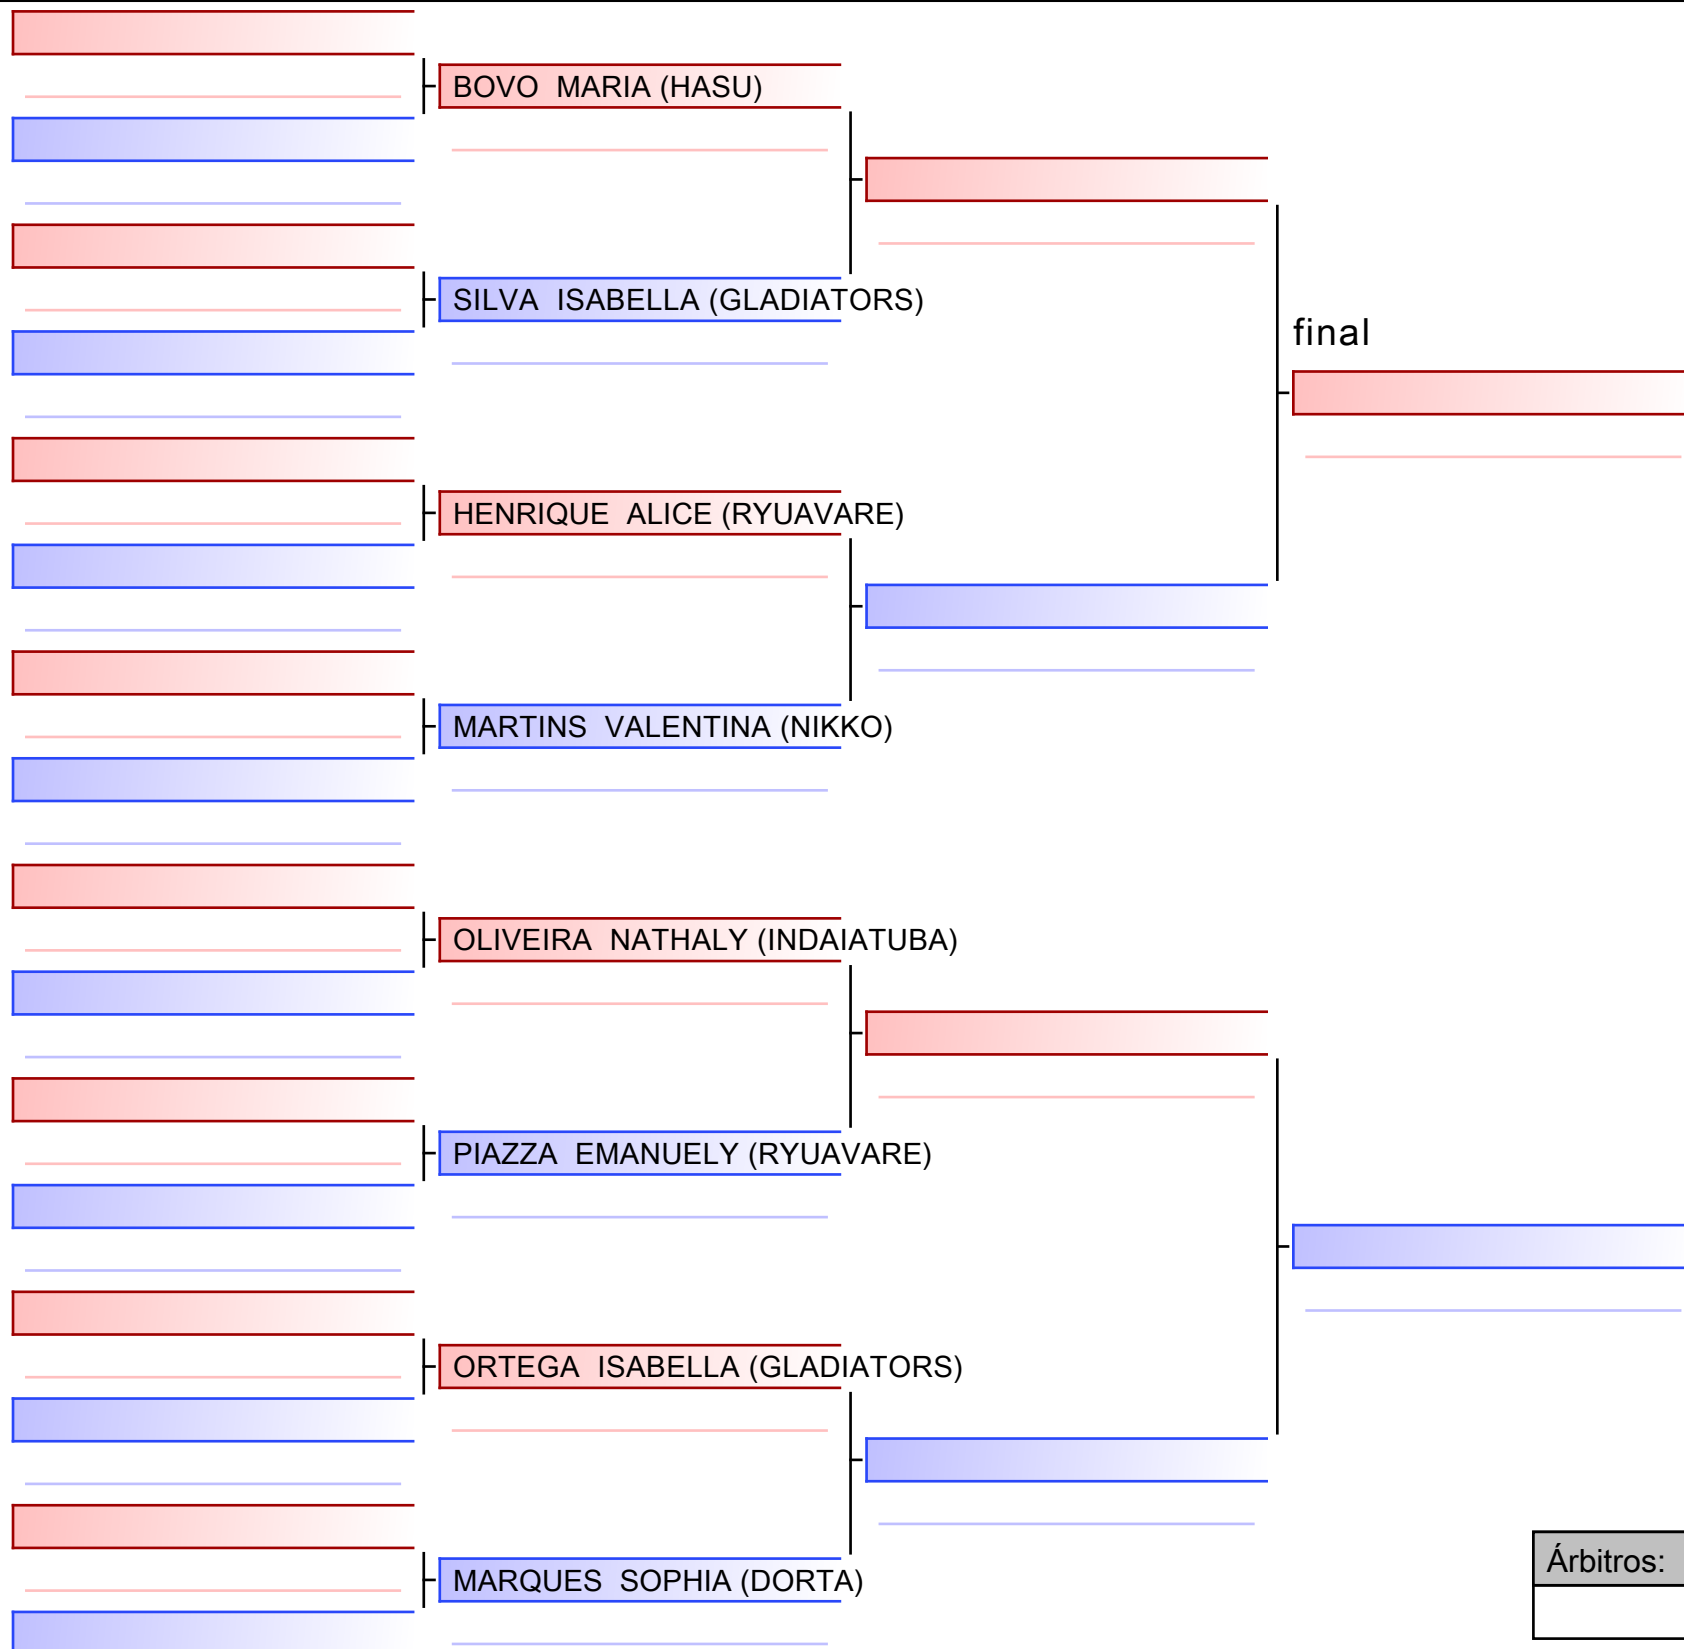

[Original]

Árbitros: